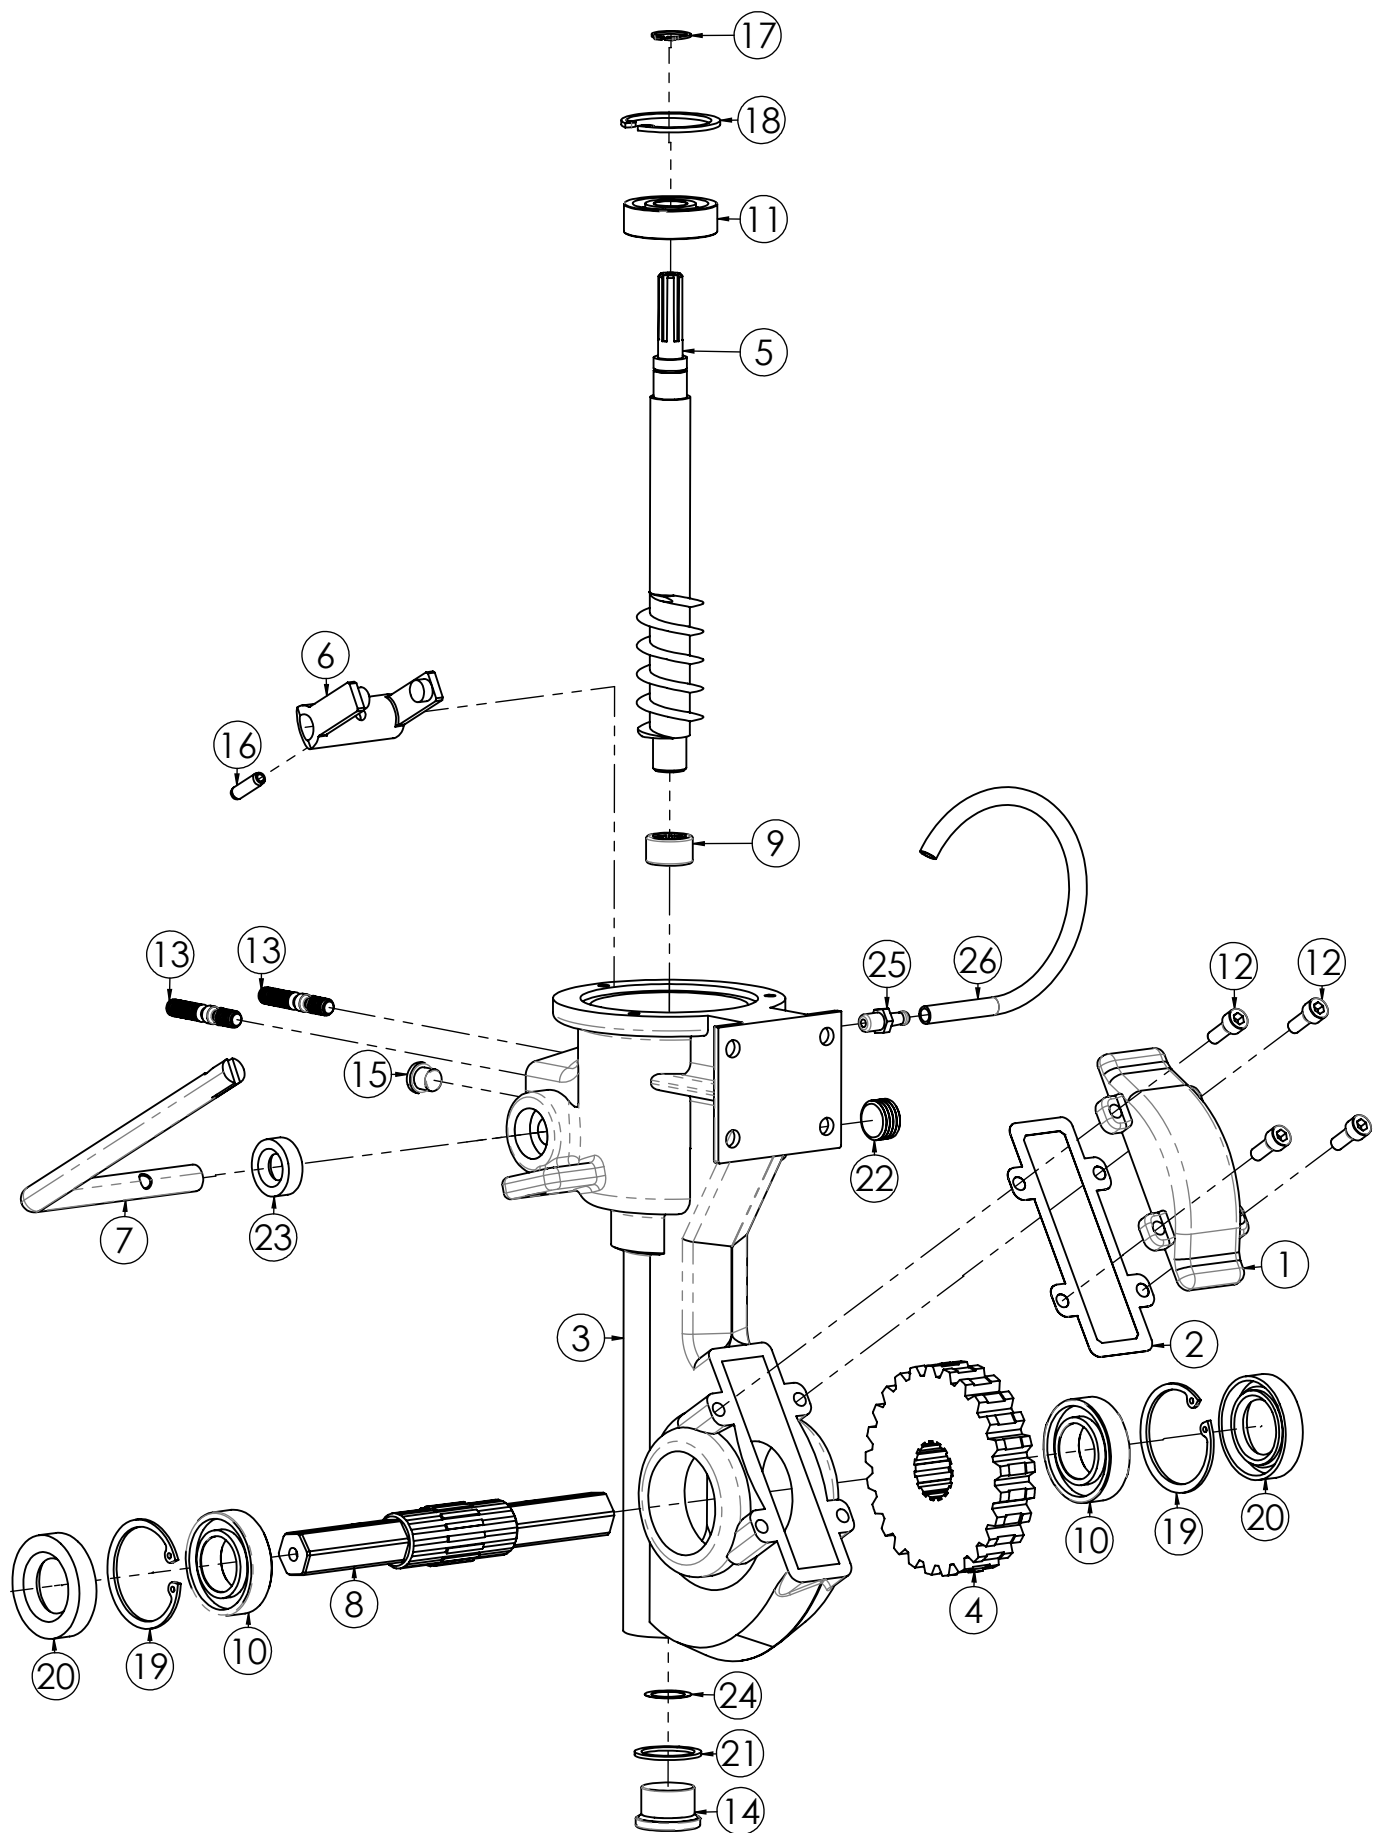

N.	CODICE	DESCRIZIONE	QUANTITA'
1	100035	COPERCHIO CAMBIO	1
2	210017	GUARNIZIONE COP.CAMBIO	1
3	100056	SCATOLA CAMBIO	1
4	150066	CORONA BRONZO	1
5	150064	VITE SENZA FINE	1
6	140021	FORCHETTA FRIZIONE	1
7	120305	LEVA FRIZIONE	1
8	340022	ALBERO FRESA	1
9	181032	GABBIA A RULLI	1
10	170015	CUSCINETTO 6005	2
11	170001	CUSCINETTO 6302	1
12	280041	VITE 6X16 MA BRUGOLA	4
13	282011	PRIGIONIERO 8X30 MA	2
14	286004	TAPPO INF. CAMBIO	1
15	286003	TAPPO ANT. CAMBIO	1
16	200013	SPINA ELASTICA 6X20	1
17	190015	SEGER 15 EST.	1
18	191002	SEGER 42 INT.	1
19	191003	SEGER 47 INT.	2
20	160017	PARAOLIO 47X25X7 ADT	2
21	285052	RONDELLA 24X30X1,5 PIANA Z.	1
22	286001	TAPPO SPURGO OLIO	1
23	160026	PARAOLIO 12X22X5	1
24	180045	RASAMENTO 21X15X0,2	1
25	380002	PORTATUBO BENZINA	1
26	271066	TUBO BENZINA IN GOMMA	1