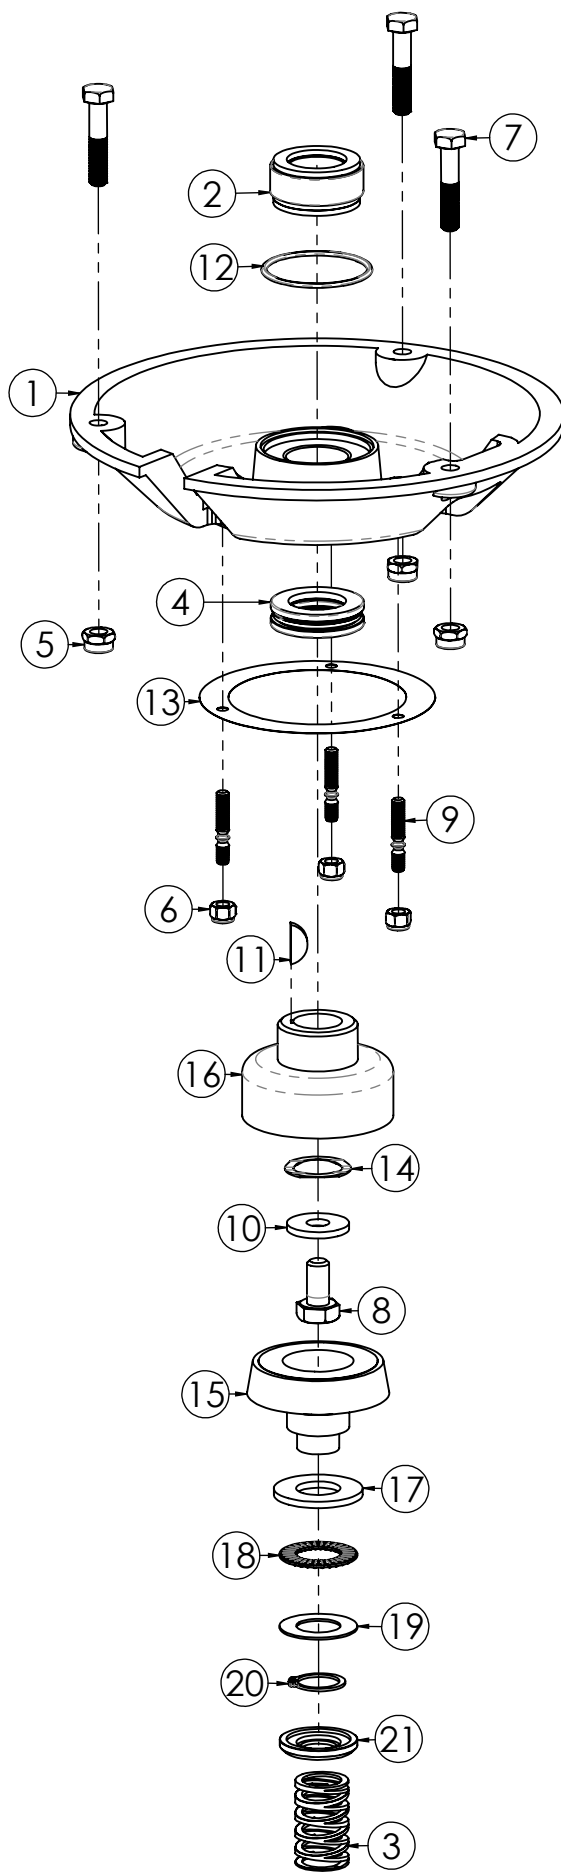

N.	CODICE	DESCRIZIONE	QUANTITA'
1	120113	STEGOLA	1
2	410002	ADESIVO DL51	1
3	410005	ADESIVO M.EUROPE	1
4	271017	MANOPOLA C. D.25 S/PARAMANI	2
5	250020	TRASMISSIONE GAS COMPLETA	1
6	284025	DADO 6 MA CIECO	1
7	250019	CAVO TRASMISSIONE FRIZIONE	1
8	270079	LEVA FRIZIONE STAZ. SX NUOVA	1
9	270085	LEVA MOTORSTOP BENZINA C/FILO	1
10	270056	PULSANTE BLOCCO LEVA FRIZIONE	1
11	220033	MOLLA PER PULSANTE	1
12	120008	FORCHETTA REGOL.STEGOLA	1

N.	CODICE	DESCRIZIONE	QUANTITA'
1	120363	STEGOLA	1
2	120364	TRAVERSA STEGOLA	1
3	280064	VITE 6X35 TESTA TONDA	2
4	284004	DADO 6 AUTOBLOCCANTE BASSO	2
5	100058	SNODO STEGOLA SUPERIORE	1
6	100059	SNODO STEGOLA INFERIORE	1
7	271051	POMELLO PERNO	1
8	120365	PERNO BLOCCO STEGOLA	1
9	285011	RONDELLA 12X24X2,5 PIANA Z.	1
10	280117	VITE 12X80 TESTA TONDA	1
11	285015	RONDELLA 10X30X2,5 PIANA Z.	1
12	270069	VOLANTINO 10 MA STEGOLA	1
13	280116	VITE 10X80 TESTA TONDA	1
14	284025	DADO 6 MA CIECO	1
15	270078	LEVA FRIZIONE SINGOLA	1
16	271017	MANOPOLA C. D.25 S/PARAMANI	2
17	250020	TRASMISSIONE GAS COMPLETA	1
18	270085	LEVA MOTORSTOP BENZINA C/FILO	1
19	250019	CAVO TRASMISSIONE FRIZIONE	1
20	410079	AD. MGM RESINA 120X70	1

N.	CODICE	DESCRIZIONE	QUANTITA'
1	100040	CAMPANA FRIZIONE	1
2	100054	FLANGIA MOTORE	1
3	181022	BOCCOLA 42X13 MOTORE	1
4	290008	FRIZIONE	1
5	220026	MOLLA FRIZIONE	1
6	170018	CUSCINETTO 51105 SPECIALE	1
7	284002	DADO 8 MA AUTOBLOC. ALTO	3
8	284003	DADO 6 MA AUTOBLOC. ALTO	3
9	280020	VITE 8X40 MA Z.	3
10	280110	VITE 3/8X3/4 BRUNITA	1
11	282008	PRIGIONIERO 6X21 MA	3
12	285041	RONDELLA 28/10,4X3 X FRIZIONE	1
13	174007	CHIAVETTA 4X6,5 MOTORE	1
14	230008	OR 45/50X2,5	1
15	210016	GUARNIZIONE FLANGIA FRIZIONE	1
16	220027	ANELLO ELASTICO 29,7X22X0,3	1