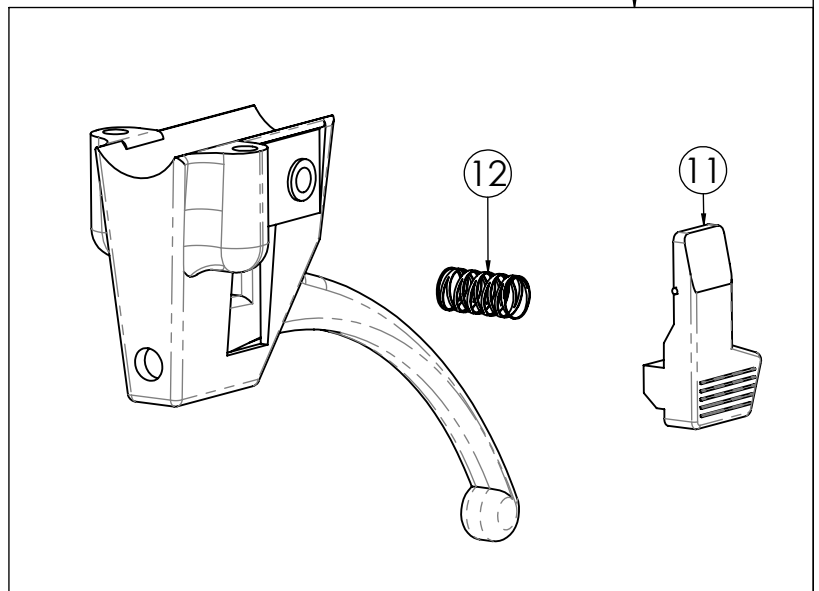

DL51

N.	CODICE	DESCRIZIONE	QUANTITA'
1	120113	STEGOLA	1
2	410002	ADESIVO DL51	1
3	410005	ADESIVO M.EUROPE	1
4	271017	MANOPOLA C. D.25 S/PARAMANI	2
5	250018	LEVA MOTORSTOP N. C/FILO	1
6	270040	LEVA FRIZIONE STAZ. SX	1
7	250020	TRASMISSIONE GAS COMPLETA	1
8	284025	DADO 6 MA CIECO	1
9	250019	CAVO TRASMISSIONE FRIZIONE	1
10	280123	VITE 6X40 MA BRUGOLA Z.	1
11	284003	DADO 6 MA AUTOBLOC. ALTO	1
12	120008	FORCHETTA REGOL.STEGOLA	1
13	380003	FASCETTA C/DADO M6 PER LEVA	1
14	220033	MOLLA PER PULSANTE	1
15	270056	PULSANTE BLOCCO LEVA FRIZIONE	1

N.	CODICE	DESCRIZIONE	QUANTITA'
1	120113	STEGOLA	1
2	410002	ADESIVO DL51	1
3	410005	ADESIVO M.EUROPE	1
4	271017	MANOPOLA C. D.25 S/PARAMANI	2
5	250020	TRASMISSIONE GAS COMPLETA	1
6	284025	DADO 6 MA CIECO	1
7	250019	CAVO TRASMISSIONE FRIZIONE	1
8	270079	LEVA FRIZIONE STAZ. SX NUOVA	1
9	270085	LEVA MOTORSTOP BENZINA C/FILO	1
10	270056	PULSANTE BLOCCO LEVA FRIZIONE	1
11	220033	MOLLA PER PULSANTE	1
12	120008	FORCHETTA REGOL.STEGOLA	1

N.	CODICE	DESCRIZIONE	QUANTITA'
1	120363	STEGOLA	1
2	120364	TRAVERSA STEGOLA	1
3	280064	VITE 6X35 TESTA TONDA	2
4	284004	DADO 6 AUTOBLOCCANTE BASSO	2
5	100058	SNODO STEGOLA SUPERIORE	1
6	100059	SNODO STEGOLA INFERIORE	1
7	271051	POMELLO PERNO	1
8	120365	PERNO BLOCCO STEGOLA	1
9	285011	RONDELLA 12X24X2,5 PIANA Z.	1
10	280117	VITE 12X80 TESTA TONDA	1
11	285015	RONDELLA 10X30X2,5 PIANA Z.	1
12	270069	VOLANTINO 10 MA STEGOLA	1
13	280116	VITE 10X80 TESTA TONDA	1
14	284025	DADO 6 MA CIECO	1
15	270078	LEVA FRIZIONE SINGOLA	1
16	271017	MANOPOLA C. D.25 S/PARAMANI	2
17	250020	TRASMISSIONE GAS COMPLETA	1
18	270085	LEVA MOTORSTOP BENZINA C/FILO	1
19	250019	CAVO TRASMISSIONE FRIZIONE	1
20	410079	AD. MGM RESINA 120X70	1