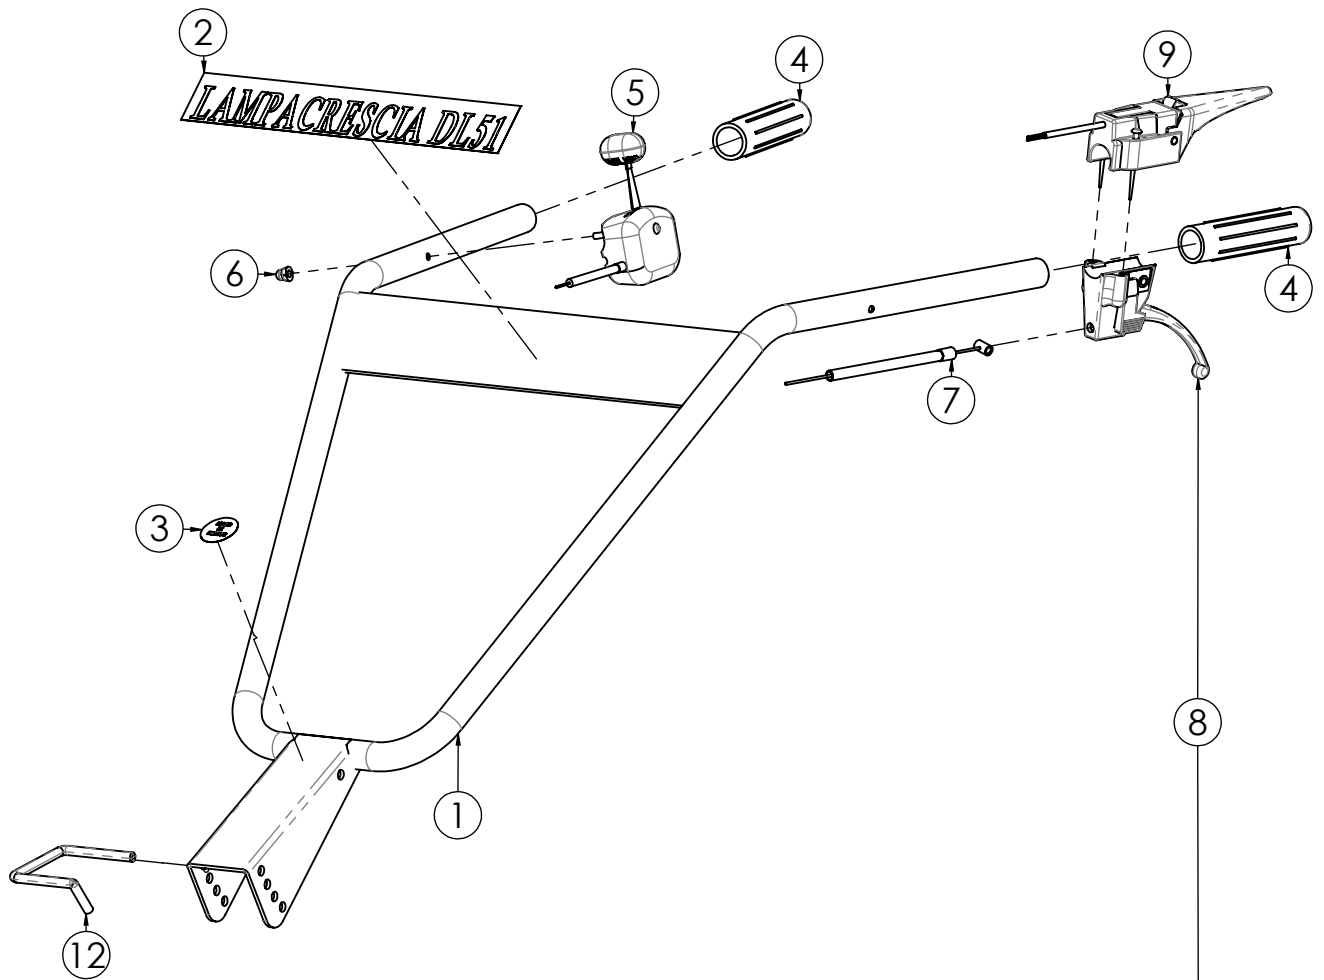

DL51

N.	CODICE	DESCRIZIONE	QUANTITA'
1	120113	STEGOLA	1
2	410002	ADESIVO DL51	1
3	410005	ADESIVO M.EUROPE	1
4	271017	MANOPOLA C. D.25 S/PARAMANI	2
5	250018	LEVA MOTORSTOP N. C/FILO	1
6	270040	LEVA FRIZIONE STAZ. SX	1
7	250020	TRASMISSIONE GAS COMPLETA	1
8	284025	DADO 6 MA CIECO	1
9	250019	CAVO TRASMISSIONE FRIZIONE	1
10	280123	VITE 6X40 MA BRUGOLA Z.	1
11	284003	DADO 6 MA AUTOBLOC. ALTO	1
12	120008	FORCHETTA REGOL.STEGOLA	1
13	380003	FASCETTA C/DADO M6 PER LEVA	1
14	220033	MOLLA PER PULSANTE	1
15	270056	PULSANTE BLOCCO LEVA FRIZIONE	1

N.	CODICE	DESCRIZIONE	QUANTITA'
1	120113	STEGOLA	1
2	410002	ADESIVO DL51	1
3	410005	ADESIVO M.EUROPE	1
4	271017	MANOPOLA C. D.25 S/PARAMANI	2
5	250020	TRASMISSIONE GAS COMPLETA	1
6	284025	DADO 6 MA CIECO	1
7	250019	CAVO TRASMISSIONE FRIZIONE	1
8	270079	LEVA FRIZIONE STAZ. SX NUOVA	1
9	270085	LEVA MOTORSTOP BENZINA C/FILO	1
10	270056	PULSANTE BLOCCO LEVA FRIZIONE	1
11	220033	MOLLA PER PULSANTE	1
12	120008	FORCHETTA REGOL.STEGOLA	1

N.	CODICE	DESCRIZIONE	QUANTITA'
1	120363	STEGOLA	1
2	120364	TRAVERSA STEGOLA	1
3	280064	VITE 6X35 TESTA TONDA	2
4	284004	DADO 6 AUTOBLOCCANTE BASSO	2
5	100058	SNODO STEGOLA SUPERIORE	1
6	100059	SNODO STEGOLA INFERIORE	1
7	271051	POMELLO PERNO	1
8	120365	PERNO BLOCCO STEGOLA	1
9	285011	RONDELLA 12X24X2,5 PIANA Z.	1
10	280117	VITE 12X80 TESTA TONDA	1
11	285015	RONDELLA 10X30X2,5 PIANA Z.	1
12	270069	VOLANTINO 10 MA STEGOLA	1
13	280116	VITE 10X80 TESTA TONDA	1
14	284025	DADO 6 MA CIECO	1
15	270078	LEVA FRIZIONE SINGOLA	1
16	271017	MANOPOLA C. D.25 S/PARAMANI	2
17	250020	TRASMISSIONE GAS COMPLETA	1
18	270085	LEVA MOTORSTOP BENZINA C/FILO	1
19	250019	CAVO TRASMISSIONE FRIZIONE	1
20	410079	AD. MGM RESINA 120X70	1