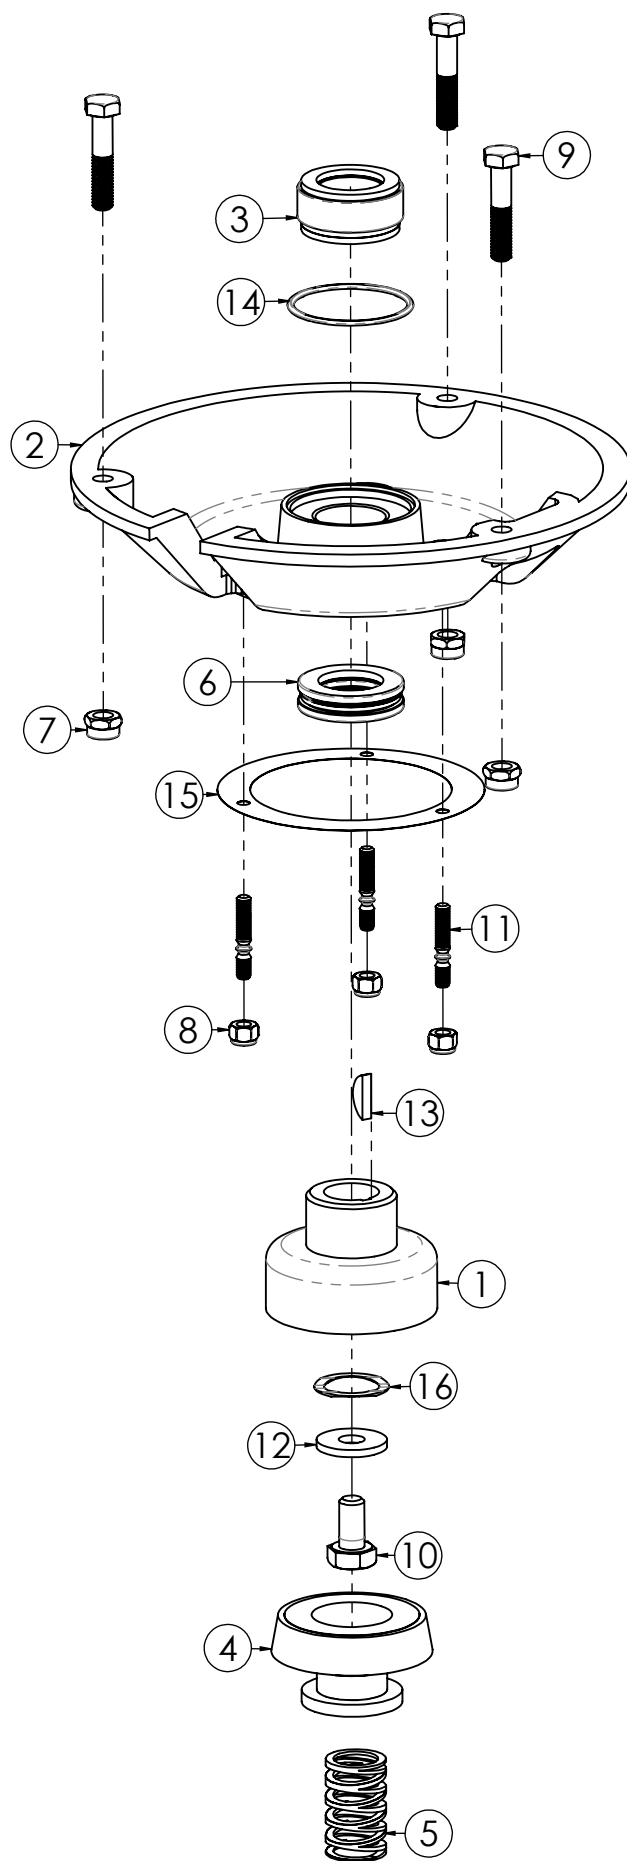

DL51

N.	CODICE	DESCRIZIONE	QUANTITA'
1	120113	STEGOLA	1
2	410002	ADESIVO DL51	1
3	410005	ADESIVO M.EUROPE	1
4	271017	MANOPOLA C. D.25 S/PARAMANI	2
5	250018	LEVA MOTORSTOP N. C/FILO	1
6	270040	LEVA FRIZIONE STAZ. SX	1
7	250020	TRASMISSIONE GAS COMPLETA	1
8	284025	DADO 6 MA CIECO	1
9	250019	CAVO TRASMISSIONE FRIZIONE	1
10	280123	VITE 6X40 MA BRUGOLA Z.	1
11	284003	DADO 6 MA AUTOBLOC. ALTO	1
12	120008	FORCHETTA REGOL.STEGOLA	1
13	380003	FASCETTA C/DADO M6 PER LEVA	1
14	220033	MOLLA PER PULSANTE	1
15	270056	PULSANTE BLOCCO LEVA FRIZIONE	1

N.	CODICE	DESCRIZIONE	QUANTITA'
1	120363	STEGOLA	1
2	120364	TRAVERSA STEGOLA	1
3	280064	VITE 6X35 TESTA TONDA	2
4	284004	DADO 6 AUTOBLOCCANTE BASSO	2
5	100058	SNODO STEGOLA SUPERIORE	1
6	100059	SNODO STEGOLA INFERIORE	1
7	271051	POMELLO PERNO	1
8	120365	PERNO BLOCCO STEGOLA	1
9	285011	RONDELLA 12X24X2,5 PIANA Z.	1
10	280117	VITE 12X80 TESTA TONDA	1
11	285015	RONDELLA 10X30X2,5 PIANA Z.	1
12	270069	VOLANTINO 10 MA STEGOLA	1
13	280116	VITE 10X80 TESTA TONDA	1
14	284025	DADO 6 MA CIECO	1
15	270078	LEVA FRIZIONE SINGOLA	1
16	271017	MANOPOLA C. D.25 S/PARAMANI	2
17	250020	TRASMISSIONE GAS COMPLETA	1
18	270085	LEVA MOTORSTOP BENZINA C/FILO	1
19	250019	CAVO TRASMISSIONE FRIZIONE	1
20	410079	AD. MGM RESINA 120X70	1

N.	CODICE	DESCRIZIONE	QUANTITA'
1	100040	CAMPANA FRIZIONE	1
2	100054	FLANGIA MOTORE	1
3	181022	BOCCOLA 42X13 MOTORE	1
4	290008	FRIZIONE	1
5	220026	MOLLA FRIZIONE	1
6	170018	CUSCINETTO 51105 SPECIALE	1
7	284002	DADO 8 MA AUTOBLOC. ALTO	3
8	284003	DADO 6 MA AUTOBLOC. ALTO	3
9	280020	VITE 8X40 MA Z.	3
10	280110	VITE 3/8X3/4 BRUNITA	1
11	282008	PRIGIONIERO 6X21 MA	3
12	285041	RONDELLA 28/10,4X3 X FRIZIONE	1
13	174007	CHIAVETTA 4X6,5 MOTORE	1
14	230008	OR 45/50X2,5	1
15	210016	GUARNIZIONE FLANGIA FRIZIONE	1
16	220027	ANELLO ELASTICO 29,7X22X0,3	1