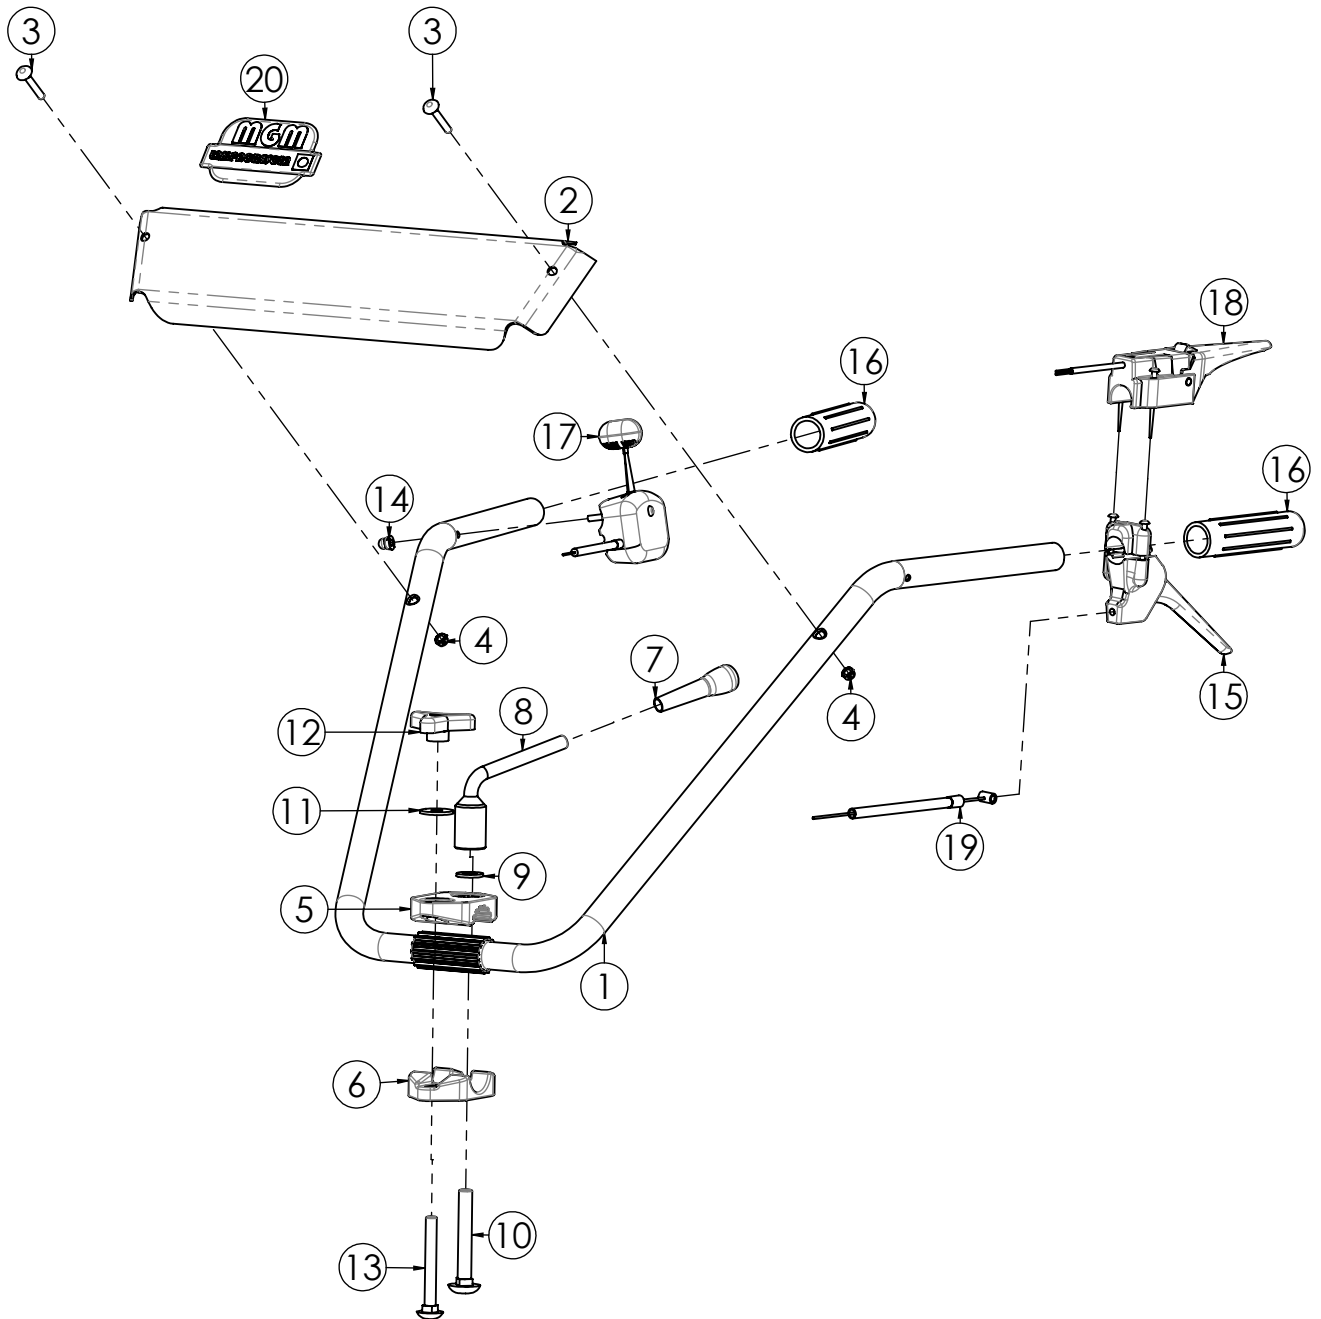

DL51

N.	CODICE	DESCRIZIONE	QUANTITA'
1	120113	STEGOLA	1
2	410002	ADESIVO DL51	1
3	410005	ADESIVO M.EUROPE	1
4	271017	MANOPOLA C. D.25 S/PARAMANI	2
5	250018	LEVA MOTORSTOP N. C/FILO	1
6	270040	LEVA FRIZIONE STAZ. SX	1
7	250020	TRASMISSIONE GAS COMPLETA	1
8	284025	DADO 6 MA CIECO	1
9	250019	CAVO TRASMISSIONE FRIZIONE	1
10	280123	VITE 6X40 MA BRUGOLA Z.	1
11	284003	DADO 6 MA AUTOBLOC. ALTO	1
12	120008	FORCHETTA REGOL.STEGOLA	1
13	380003	FASCETTA C/DADO M6 PER LEVA	1
14	220033	MOLLA PER PULSANTE	1
15	270056	PULSANTE BLOCCO LEVA FRIZIONE	1

N.	CODICE	DESCRIZIONE	QUANTITA'
1	120113	STEGOLA	1
2	410002	ADESIVO DL51	1
3	410005	ADESIVO M.EUROPE	1
4	271017	MANOPOLA C. D.25 S/PARAMANI	2
5	250020	TRASMISSIONE GAS COMPLETA	1
6	284025	DADO 6 MA CIECO	1
7	250019	CAVO TRASMISSIONE FRIZIONE	1
8	270079	LEVA FRIZIONE STAZ. SX NUOVA	1
9	270085	LEVA MOTORSTOP BENZINA C/FILO	1
10	270056	PULSANTE BLOCCO LEVA FRIZIONE	1
11	220033	MOLLA PER PULSANTE	1
12	120008	FORCHETTA REGOL.STEGOLA	1

N.	CODICE	DESCRIZIONE	QUANTITA'
1	120363	STEGOLA	1
2	120364	TRAVERSA STEGOLA	1
3	280064	VITE 6X35 TESTA TONDA	2
4	284004	DADO 6 AUTOBLOCCANTE BASSO	2
5	100058	SNODO STEGOLA SUPERIORE	1
6	100059	SNODO STEGOLA INFERIORE	1
7	271051	POMELLO PERNO	1
8	120365	PERNO BLOCCO STEGOLA	1
9	285011	RONDELLA 12X24X2,5 PIANA Z.	1
10	280117	VITE 12X80 TESTA TONDA	1
11	285015	RONDELLA 10X30X2,5 PIANA Z.	1
12	270069	VOLANTINO 10 MA STEGOLA	1
13	280116	VITE 10X80 TESTA TONDA	1
14	284025	DADO 6 MA CIECO	1
15	270078	LEVA FRIZIONE SINGOLA	1
16	271017	MANOPOLA C. D.25 S/PARAMANI	2
17	250020	TRASMISSIONE GAS COMPLETA	1
18	270085	LEVA MOTORSTOP BENZINA C/FILO	1
19	250019	CAVO TRASMISSIONE FRIZIONE	1
20	410079	AD. MGM RESINA 120X70	1