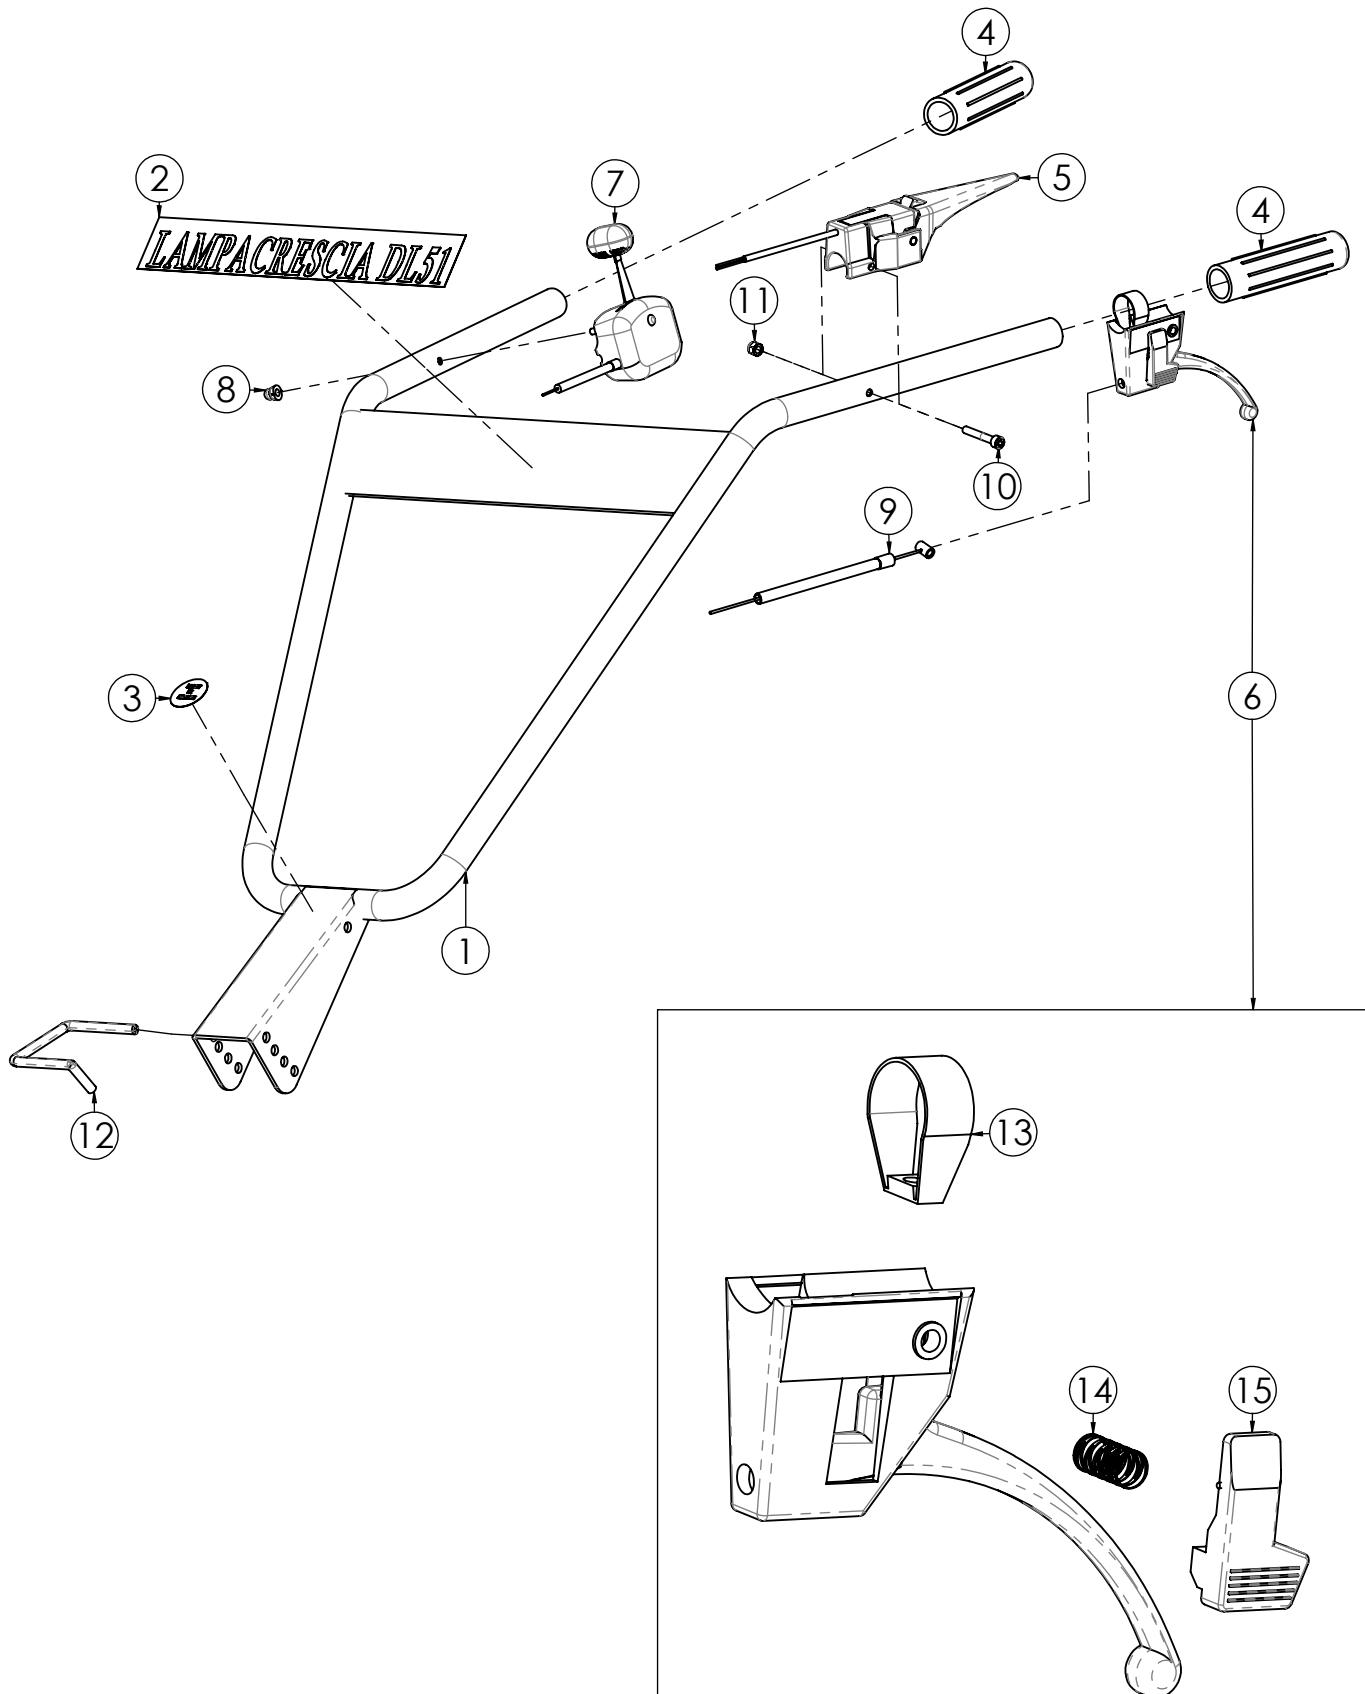

DL51

N.	CODICE	DESCRIZIONE	QUANTITA'
1	120113	STEGOLA	1
2	410002	ADESIVO DL51	1
3	410005	ADESIVO M.EUROPE	1
4	271017	MANOPOLA C. D.25 S/PARAMANI	2
5	250018	LEVA MOTORSTOP N. C/FILO	1
6	270040	LEVA FRIZIONE STAZ. SX	1
7	250020	TRASMISSIONE GAS COMPLETA	1
8	284025	DADO 6 MA CIECO	1
9	250019	CAVO TRASMISSIONE FRIZIONE	1
10	280123	VITE 6X40 MA BRUGOLA Z.	1
11	284003	DADO 6 MA AUTOBLOC. ALTO	1
12	120008	FORCHETTA REGOL.STEGOLA	1
13	380003	FASCETTA C/DADO M6 PER LEVA	1
14	220033	MOLLA PER PULSANTE	1
15	270056	PULSANTE BLOCCO LEVA FRIZIONE	1

N.	CODICE	DESCRIZIONE	QUANTITA'
1	120113	STEGOLA	1
2	410002	ADESIVO DL51	1
3	410005	ADESIVO M.EUROPE	1
4	271017	MANOPOLA C. D.25 S/PARAMANI	2
5	250020	TRASMISSIONE GAS COMPLETA	1
6	284025	DADO 6 MA CIECO	1
7	250019	CAVO TRASMISSIONE FRIZIONE	1
8	270079	LEVA FRIZIONE STAZ. SX NUOVA	1
9	270085	LEVA MOTORSTOP BENZINA C/FILO	1
10	270056	PULSANTE BLOCCO LEVA FRIZIONE	1
11	220033	MOLLA PER PULSANTE	1
12	120008	FORCHETTA REGOL.STEGOLA	1

N.	CODICE	DESCRIZIONE	QUANTITA'
1	120363	STEGOLA	1
2	120364	TRAVERSA STEGOLA	1
3	280064	VITE 6X35 TESTA TONDA	2
4	284004	DADO 6 AUTOBLOCCANTE BASSO	2
5	100058	SNODO STEGOLA SUPERIORE	1
6	100059	SNODO STEGOLA INFERIORE	1
7	271051	POMELLO PERNO	1
8	120365	PERNO BLOCCO STEGOLA	1
9	285011	RONDELLA 12X24X2,5 PIANA Z.	1
10	280117	VITE 12X80 TESTA TONDA	1
11	285015	RONDELLA 10X30X2,5 PIANA Z.	1
12	270069	VOLANTINO 10 MA STEGOLA	1
13	280116	VITE 10X80 TESTA TONDA	1
14	284025	DADO 6 MA CIECO	1
15	270078	LEVA FRIZIONE SINGOLA	1
16	271017	MANOPOLA C. D.25 S/PARAMANI	2
17	250020	TRASMISSIONE GAS COMPLETA	1
18	270085	LEVA MOTORSTOP BENZINA C/FILO	1
19	250019	CAVO TRASMISSIONE FRIZIONE	1
20	410079	AD. MGM RESINA 120X70	1