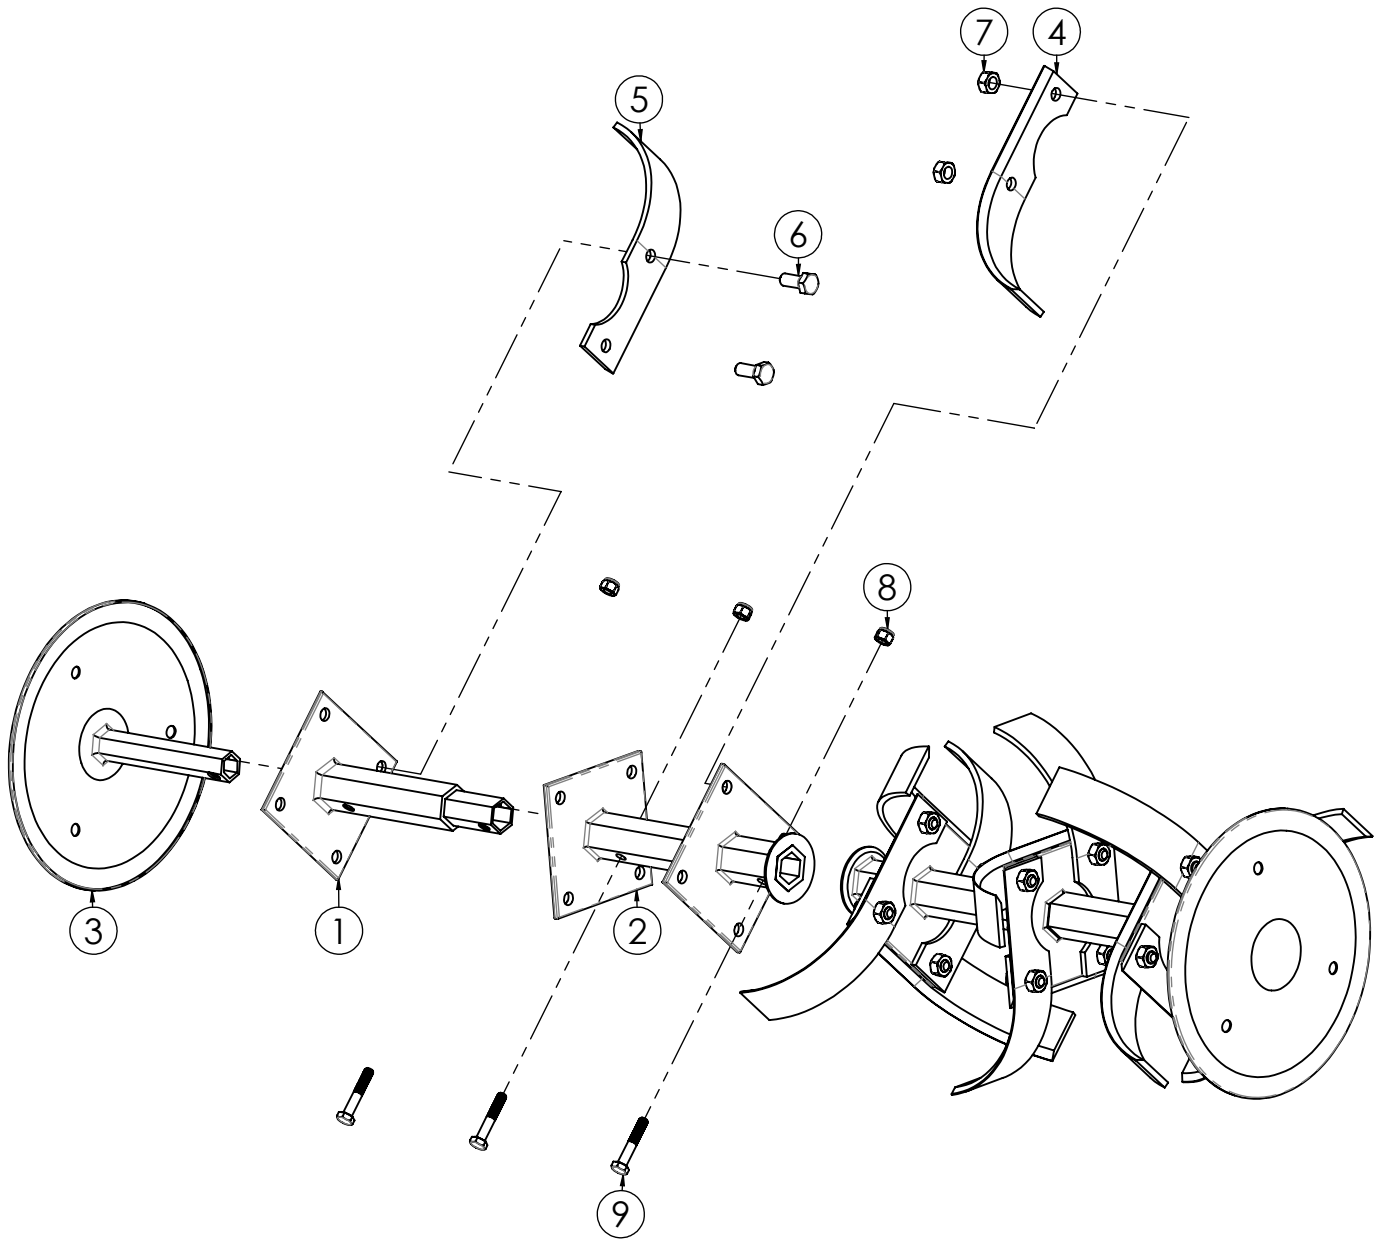

N.	CODICE	DESCRIZIONE	QUANTITA'
1	500030	ALLARGAMENTO FRESA	2
2	120338	MOZZO FRESA	2
3	120341	DISCO FRESA	2
4	120233	ZAPPA DL51 DX 35X4 INT.68	12
5	120234	ZAPPA DL51 SX 35X4 INT.68	12
6	280004	VITE 8X20 MA Z.	24
7	284005	DADO 8 MA ZINCATO	24
8	284003	DADO 6 MA AUTOBLOC. ALTO	6
9	280059	VITE 6X35 MA Z.	6