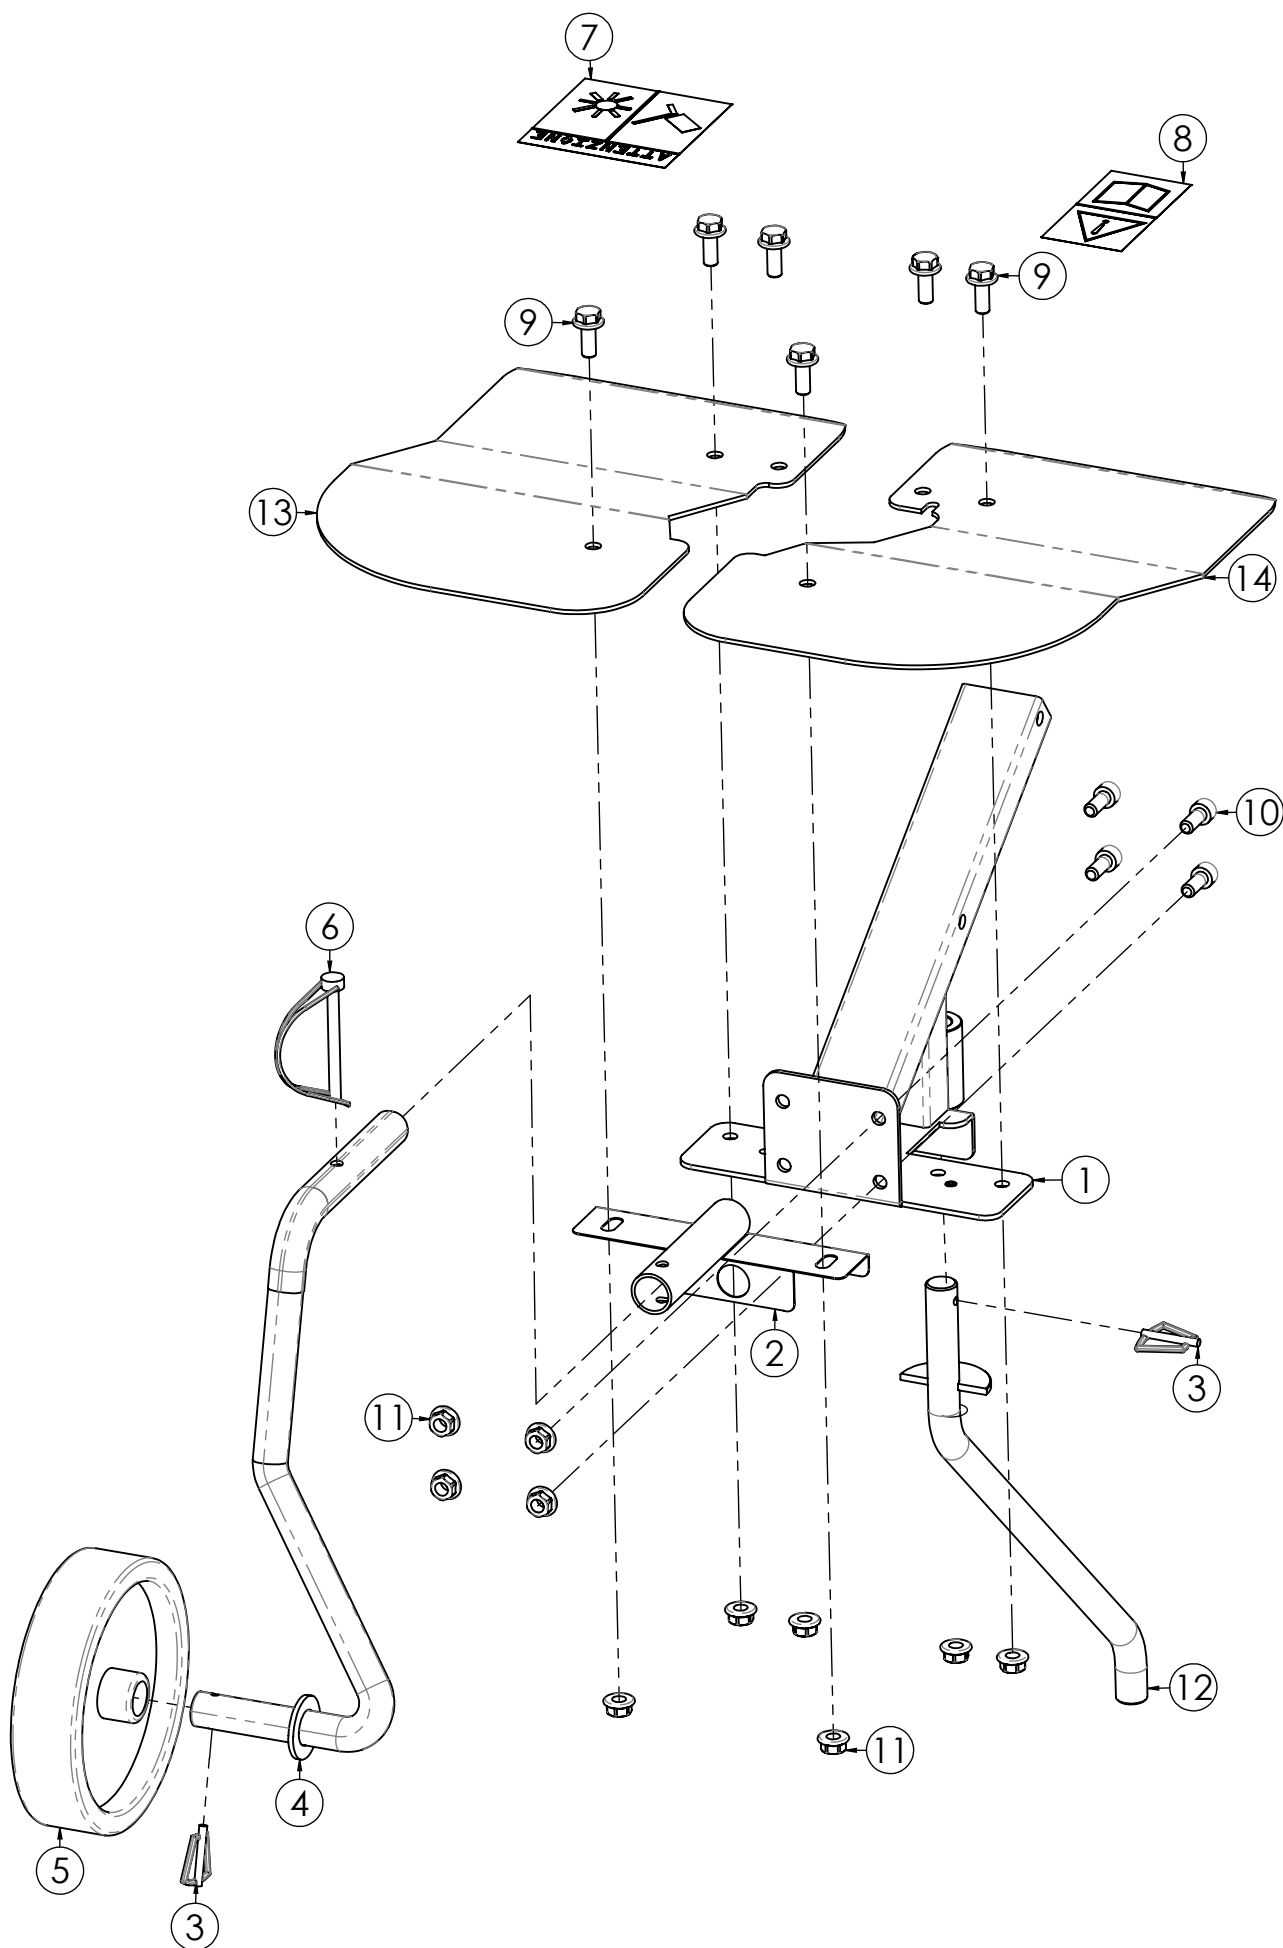

DL51

N.	CODICE	DESCRIZIONE	QUANTITA'
1	120113	STEGOLA	1
2	410002	ADESIVO DL51	1
3	410005	ADESIVO M.EUROPE	1
4	271017	MANOPOLA C. D.25 S/PARAMANI	2
5	250018	LEVA MOTORSTOP N. C/FILO	1
6	270040	LEVA FRIZIONE STAZ. SX	1
7	250020	TRASMISSIONE GAS COMPLETA	1
8	284025	DADO 6 MA CIECO	1
9	250019	CAVO TRASMISSIONE FRIZIONE	1
10	280123	VITE 6X40 MA BRUGOLA Z.	1
11	284003	DADO 6 MA AUTOBLOC. ALTO	1
12	120008	FORCHETTA REGOL.STEGOLA	1
13	380003	FASCETTA C/DADO M6 PER LEVA	1
14	220033	MOLLA PER PULSANTE	1
15	270056	PULSANTE BLOCCO LEVA FRIZIONE	1

N.	CODICE	DESCRIZIONE	QUANTITA'
1	120113	STEGOLA	1
2	410002	ADESIVO DL51	1
3	410005	ADESIVO M.EUROPE	1
4	271017	MANOPOLA C. D.25 S/PARAMANI	2
5	250020	TRASMISSIONE GAS COMPLETA	1
6	284025	DADO 6 MA CIECO	1
7	250019	CAVO TRASMISSIONE FRIZIONE	1
8	270079	LEVA FRIZIONE STAZ. SX NUOVA	1
9	270085	LEVA MOTORSTOP BENZINA C/FILO	1
10	270056	PULSANTE BLOCCO LEVA FRIZIONE	1
11	220033	MOLLA PER PULSANTE	1
12	120008	FORCHETTA REGOL.STEGOLA	1

N.	CODICE	DESCRIZIONE	QUANTITA'
1	120363	STEGOLA	1
2	120364	TRAVERSA STEGOLA	1
3	280064	VITE 6X35 TESTA TONDA	2
4	284004	DADO 6 AUTOBLOCCANTE BASSO	2
5	100058	SNODO STEGOLA SUPERIORE	1
6	100059	SNODO STEGOLA INFERIORE	1
7	271051	POMELLO PERNO	1
8	120365	PERNO BLOCCO STEGOLA	1
9	285011	RONDELLA 12X24X2,5 PIANA Z.	1
10	280117	VITE 12X80 TESTA TONDA	1
11	285015	RONDELLA 10X30X2,5 PIANA Z.	1
12	270069	VOLANTINO 10 MA STEGOLA	1
13	280116	VITE 10X80 TESTA TONDA	1
14	284025	DADO 6 MA CIECO	1
15	270078	LEVA FRIZIONE SINGOLA	1
16	271017	MANOPOLA C. D.25 S/PARAMANI	2
17	250020	TRASMISSIONE GAS COMPLETA	1
18	270085	LEVA MOTORSTOP BENZINA C/FILO	1
19	250019	CAVO TRASMISSIONE FRIZIONE	1
20	410079	AD. MGM RESINA 120X70	1