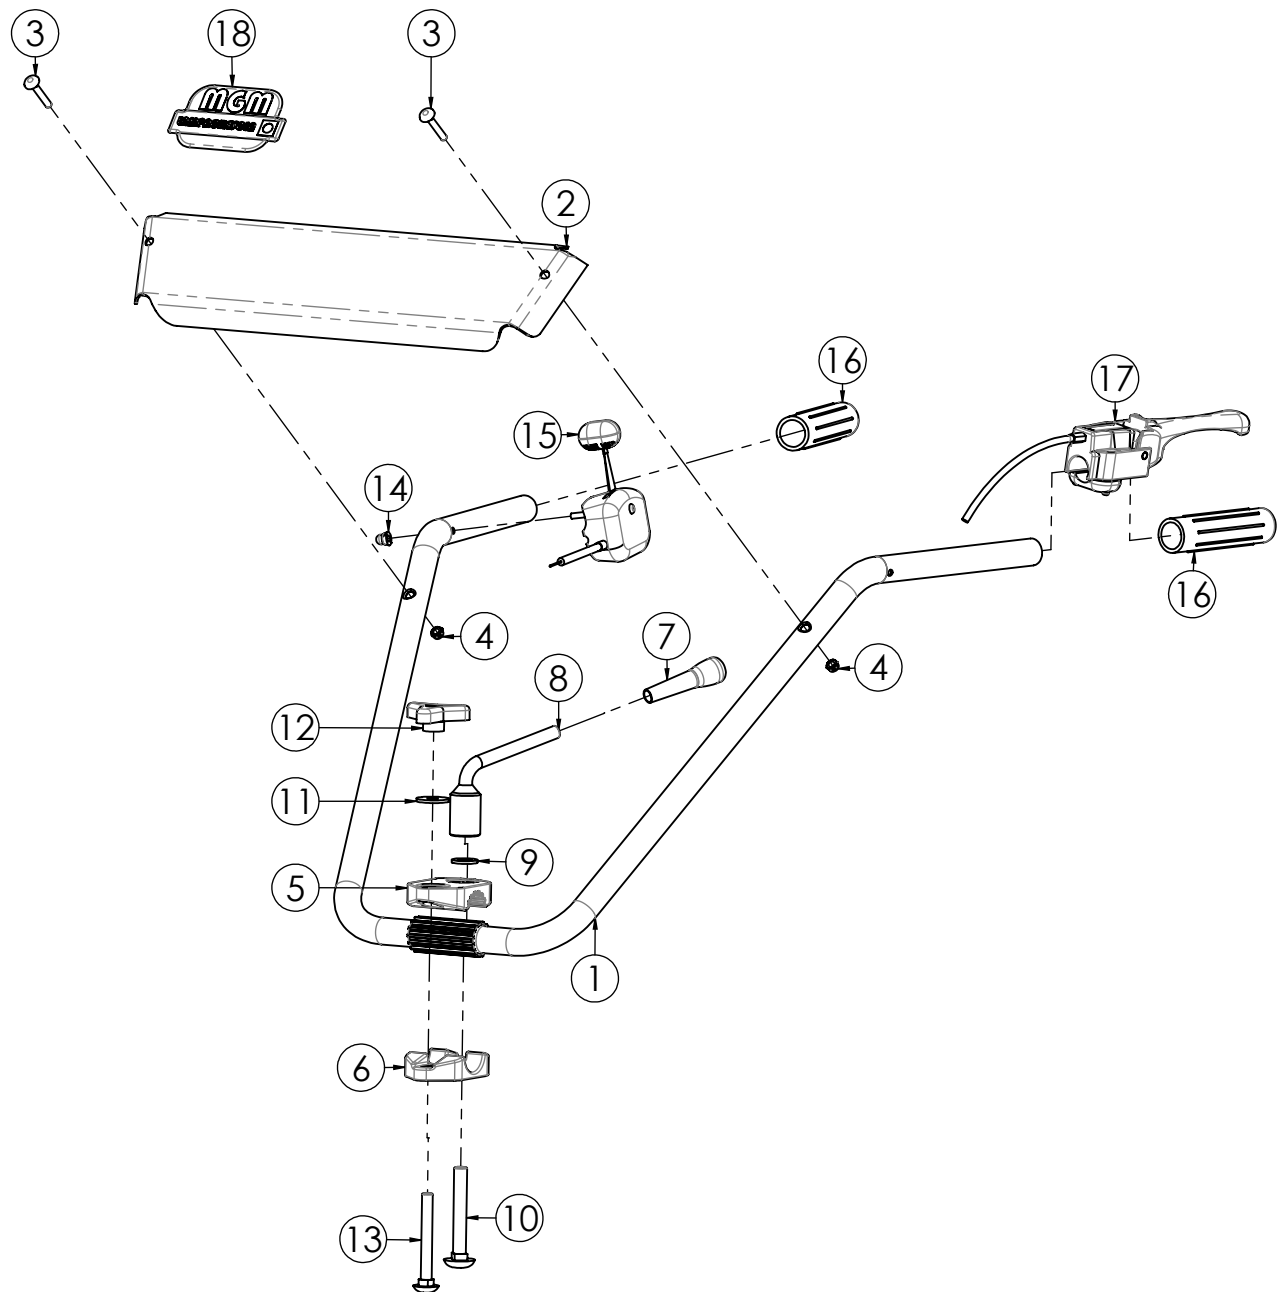

DL712

N.	CODICE	DESCRIZIONE	QUANTITA'
1	120363	STEGOLA	1
2	120364	TRAVERSA STEGOLA	1
3	280064	VITE 6X35 TESTA TONDA	2
4	284004	DADO 6 AUTOBLOCCANTE BASSO	2
5	100058	SNODO STEGOLA SUPERIORE	1
6	100059	SNODO STEGOLA INFERIORE	1
7	271051	POMELLO PERNO	1
8	120365	PERNO BLOCCO STEGOLA	1
9	285011	RONDELLA 12X24X2,5 PIANA Z.	1
10	280117	VITE 12X80 TESTA TONDA	1
11	285015	RONDELLA 10X30X2,5 PIANA Z.	1
12	270069	VOLANTINO 10 MA STEGOLA	1
13	280116	VITE 10X80 TESTA TONDA	1
14	284025	DADO 6 MA CIECO	1
15	250054	TRASMISSIONE GAS COMPLETA	1
16	271017	MANOPOLA C. D.25 S/PARAMANI	2
17	250063	CAVO TRASMIS. FRIZIONE CMP	1
18	410079	AD. MGM RESINA 120X70	1

N.	CODICE	DESCRIZIONE	QUANTITA'
1	120531	SUPPORTO STEGOLA	1
2	120546	COFANO CAMBIO POSTERIORE	1
3	120541	COFANO CAMBIO	1
4	120544	LEVA MARCE	1
5	120533	PROTEZIONE MARCE	1
6	180081	DISTANZIALE SUPP.STEGOLA	6
7	410091	ADESIVO MARCE "R-2-F-1"	1
8	410078	ADESIVO MGM RESINA 60X35	1
9	410090	ADESIVO "DL712"	1
10	271008	POMELLO PROLUNGA LEVA	1
11	180029	BOCCOLA 52X16 Z.	1
12	280003	VITE 8X70 MA Z.	1
13	285032	RONDELLA 8X16X1,6 PIANA Z.	6
14	284023	DADO 8 MA METALBLOC	1
15	284040	DADO 5 MA AUTOBLOC.ALTO	2
16	285063	RONDELLA 5X10X1 Z.	2
17	280174	VITE 5X30 MA BRUGOLA Z.	2
18	284022	DADO 8 MA FLANGIATO Z.	1
19	260035	COLONNETTA ES.13X55 M8(M.)	1
20	284005	DADO 8 MA ZINCATO	1
21	280008	VITE 6X14 MA Z.	5
22	285004	RONDELLA 6X12X1,6 PIANA Z.	5
23	284017	DADO 6 MA FLANGIATO Z.	5
24	280020	VITE 8X40 MA Z.	4
25	280059	VITE 6X35 MA Z.	2
26	285005	RONDELLA 6X18X1,6 PIANA Z.	2
27	280042	VITE 8X16 MA Z.	1

N.	CODICE	DESCRIZIONE	QUANTITA'
1	120535	SOSTEGNO RUOTA ANTERIORE	1
2	120534	SUPPORTO RUOTA ANT.	1
3	270055	RUOTINO	1
4	180029	BOCCOLA 52X16 Z.	1
5	120374	PERNO 12X78 REG.RUOTA	1
6	240001	COPPIGLIA 2 ELASTICA	1
7	280072	VITE 10X70 MA Z.	2
8	284001	DADO 10 MA AUTOBLOC. ALTO	2
9	285002	RONDELLA 10X20X2 PIANA Z.	1