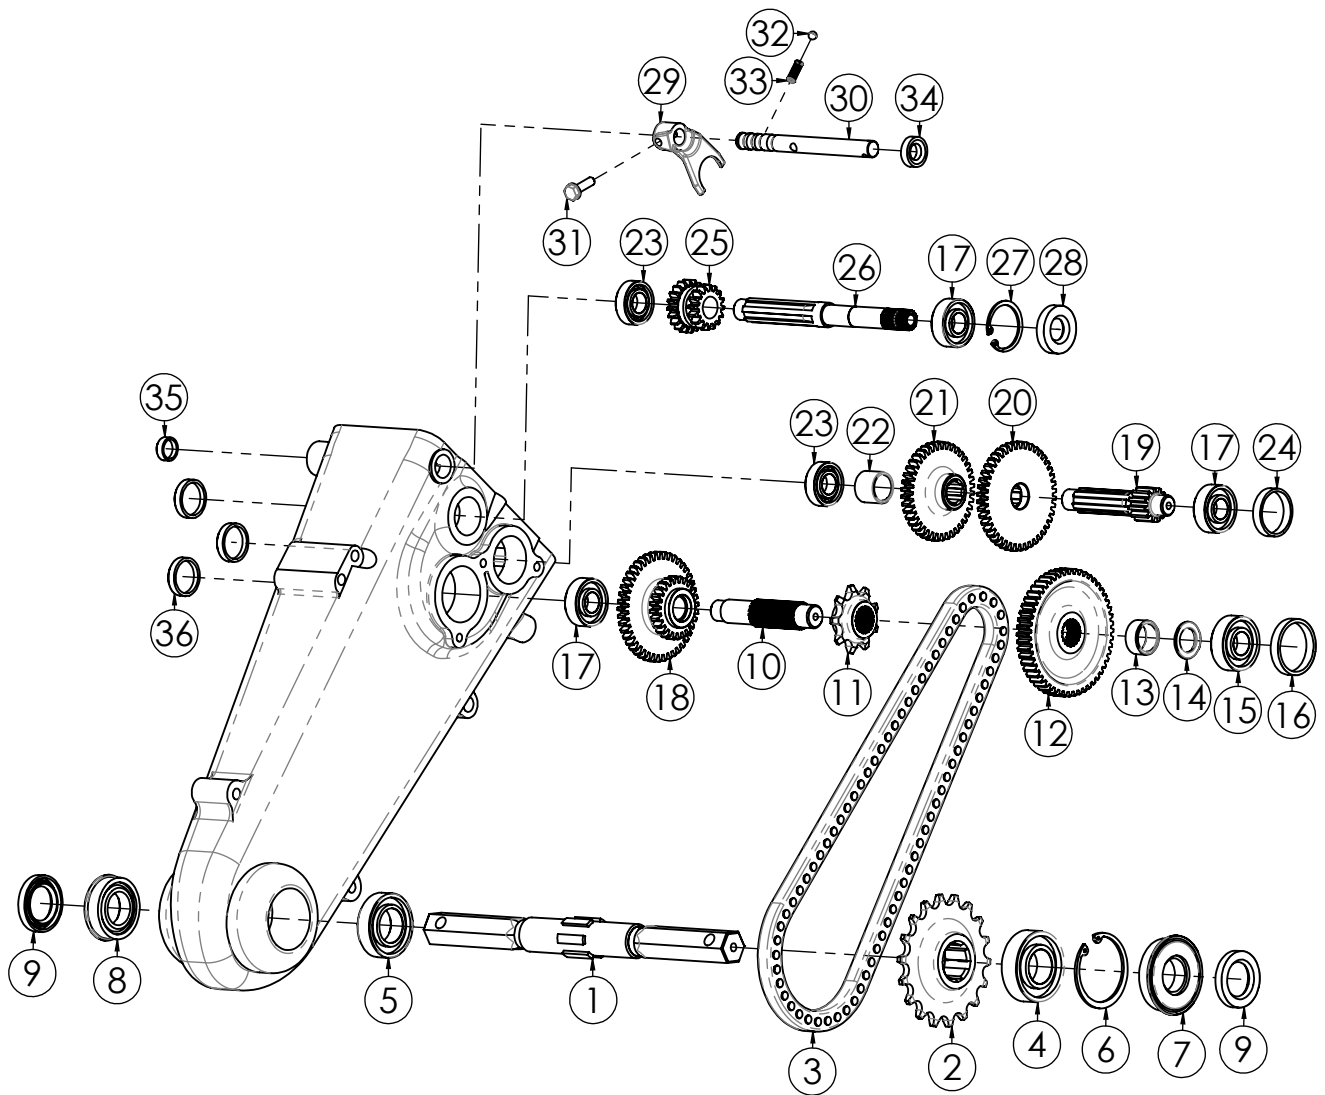

N.	CODICE	DESCRIZIONE	QUANTITA'
1	150104	ALBERO FRESA	1
2	150114	PIGNONE INFERIORE	1
3	151005	CATENA	1
4	170006	CUSCINETTO 6205	1
5	170015	CUSCINETTO 6005	1
6	191001	SEGER 52 INT.	1
7	160031	PARAOLIO A FRESA	1
8	160032	PARAOLIO B FRESA	1
9	160034	PARAOLIO 41,25X25X6	2
10	150111	ALBERO PIGNONE SUPERIORE	1
11	150105	PIGNONE SUPERIORE	1
12	150109	INGRANAGGIO Z52	1
13	180083	BOCCOLA 25X20X11	1
14	285067	RONDELLA 27X17,5X2	1
15	170005	CUSCINETTO 6203	1
16	180075	DISTANZIALE 41X36X7	1
17	170007	CUSCINETTO 6202	3
18	150113	INGRANAGGIO DOPPIO INFERIORE	1
19	150112	ALBERO SECONDARIO	1
20	150106	INGRANAGGIO Z44	1
21	150110	INGRANAGGIO Z40	1
22	180082	BOCCOLA 23X18,5X18	1
23	170024	CUSCINETTO 6002	2
24	180076	DISTANZIALE 35X31X7	1
25	150107	INGRANAGGIO DOPPIO SUPERIORE	1
26	150108	ALBERO PRIMARIO	1
27	191008	SEGER 35 INT.	1
28	160033	160033.SLDPRT	1
29	140033	FORCHETTA SELETTORE MARCE	1
30	340042	PERNO SELETTORE MARCE	1
31	280170	VITE 6X20 MA FLANGIATA BRUNITA	1
32	173001	SFERA 1/4	1
33	220055	MOLLA SELETTORE MARCE	1
34	160014	PARAOLIO 12X22X7	1
35	270107	TAPPO OLIO PICCOLO PLASTICA	1
36	270108	TAPPO OLIO PLASTICA	3