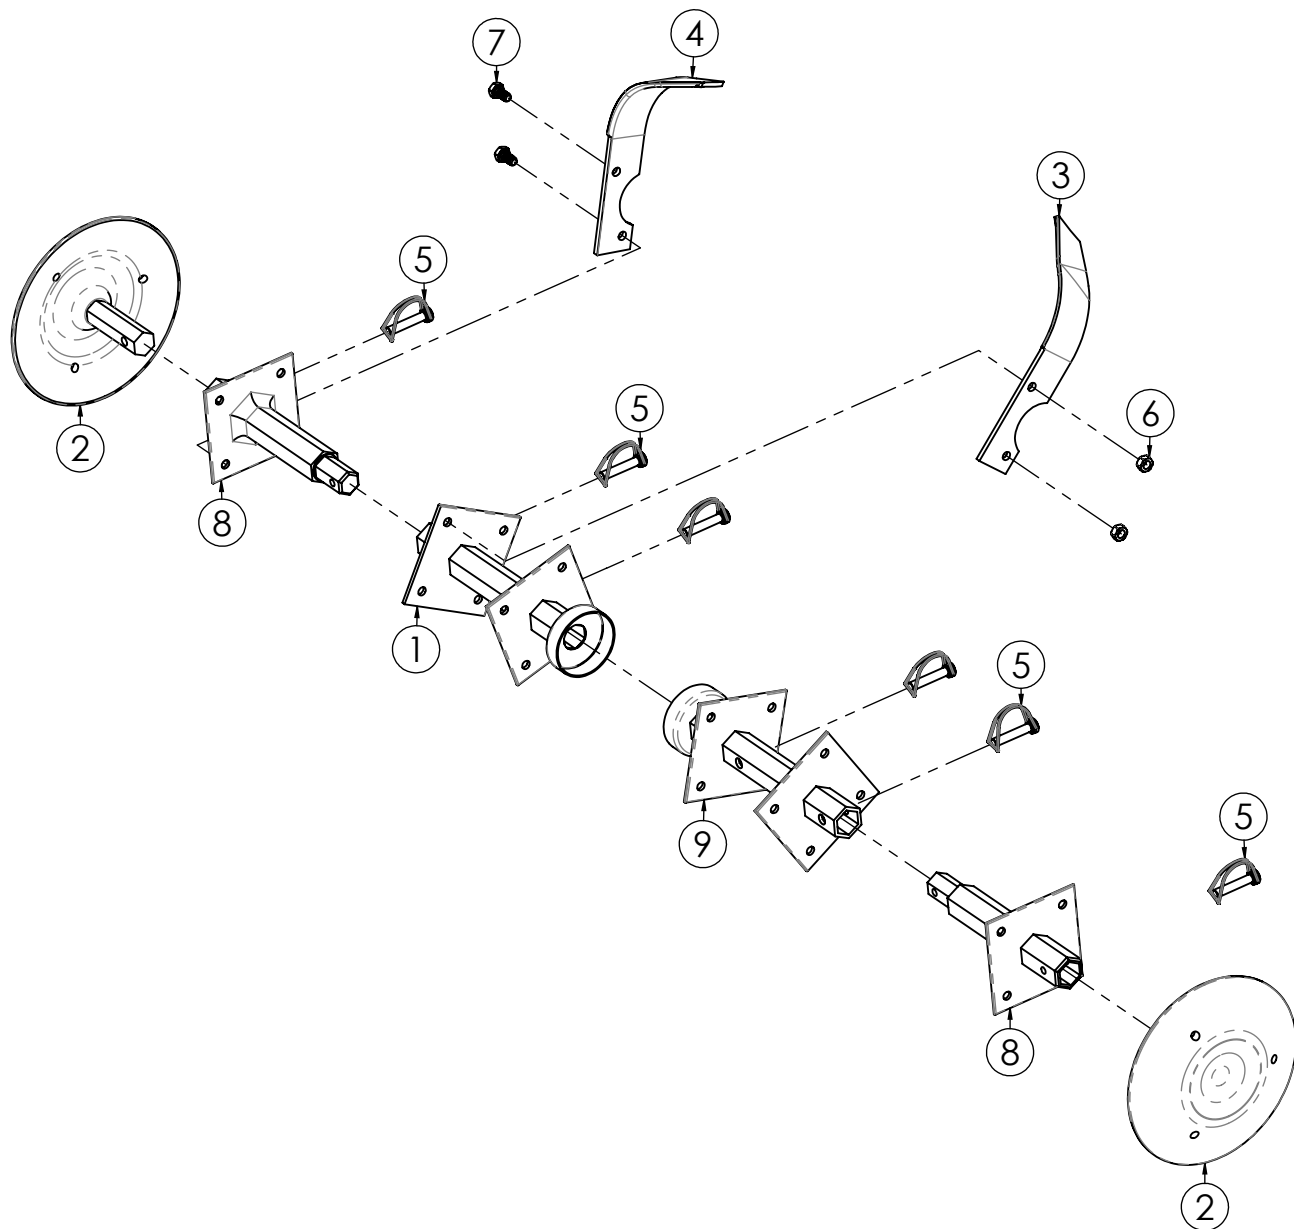

N.	CODICE	DESCRIZIONE	QUANTITA'
1	120547	MOZZO FRESA DX	1
2	120320	DISCO FRESA	2
3	120230	ZAPPA DX 40X5 INT.70	12
4	120229	ZAPPA SX 40X5 INT.70	12
5	240010	SPINA SCATTO D.8	6
6	284005	DADO 8 MA ZINCATO	24
7	280042	VITE 8X16 MA Z.	24
8	120386	MOZZO ALLARG.FRESA	2
9	120548	MOZZO FRESA SX	1