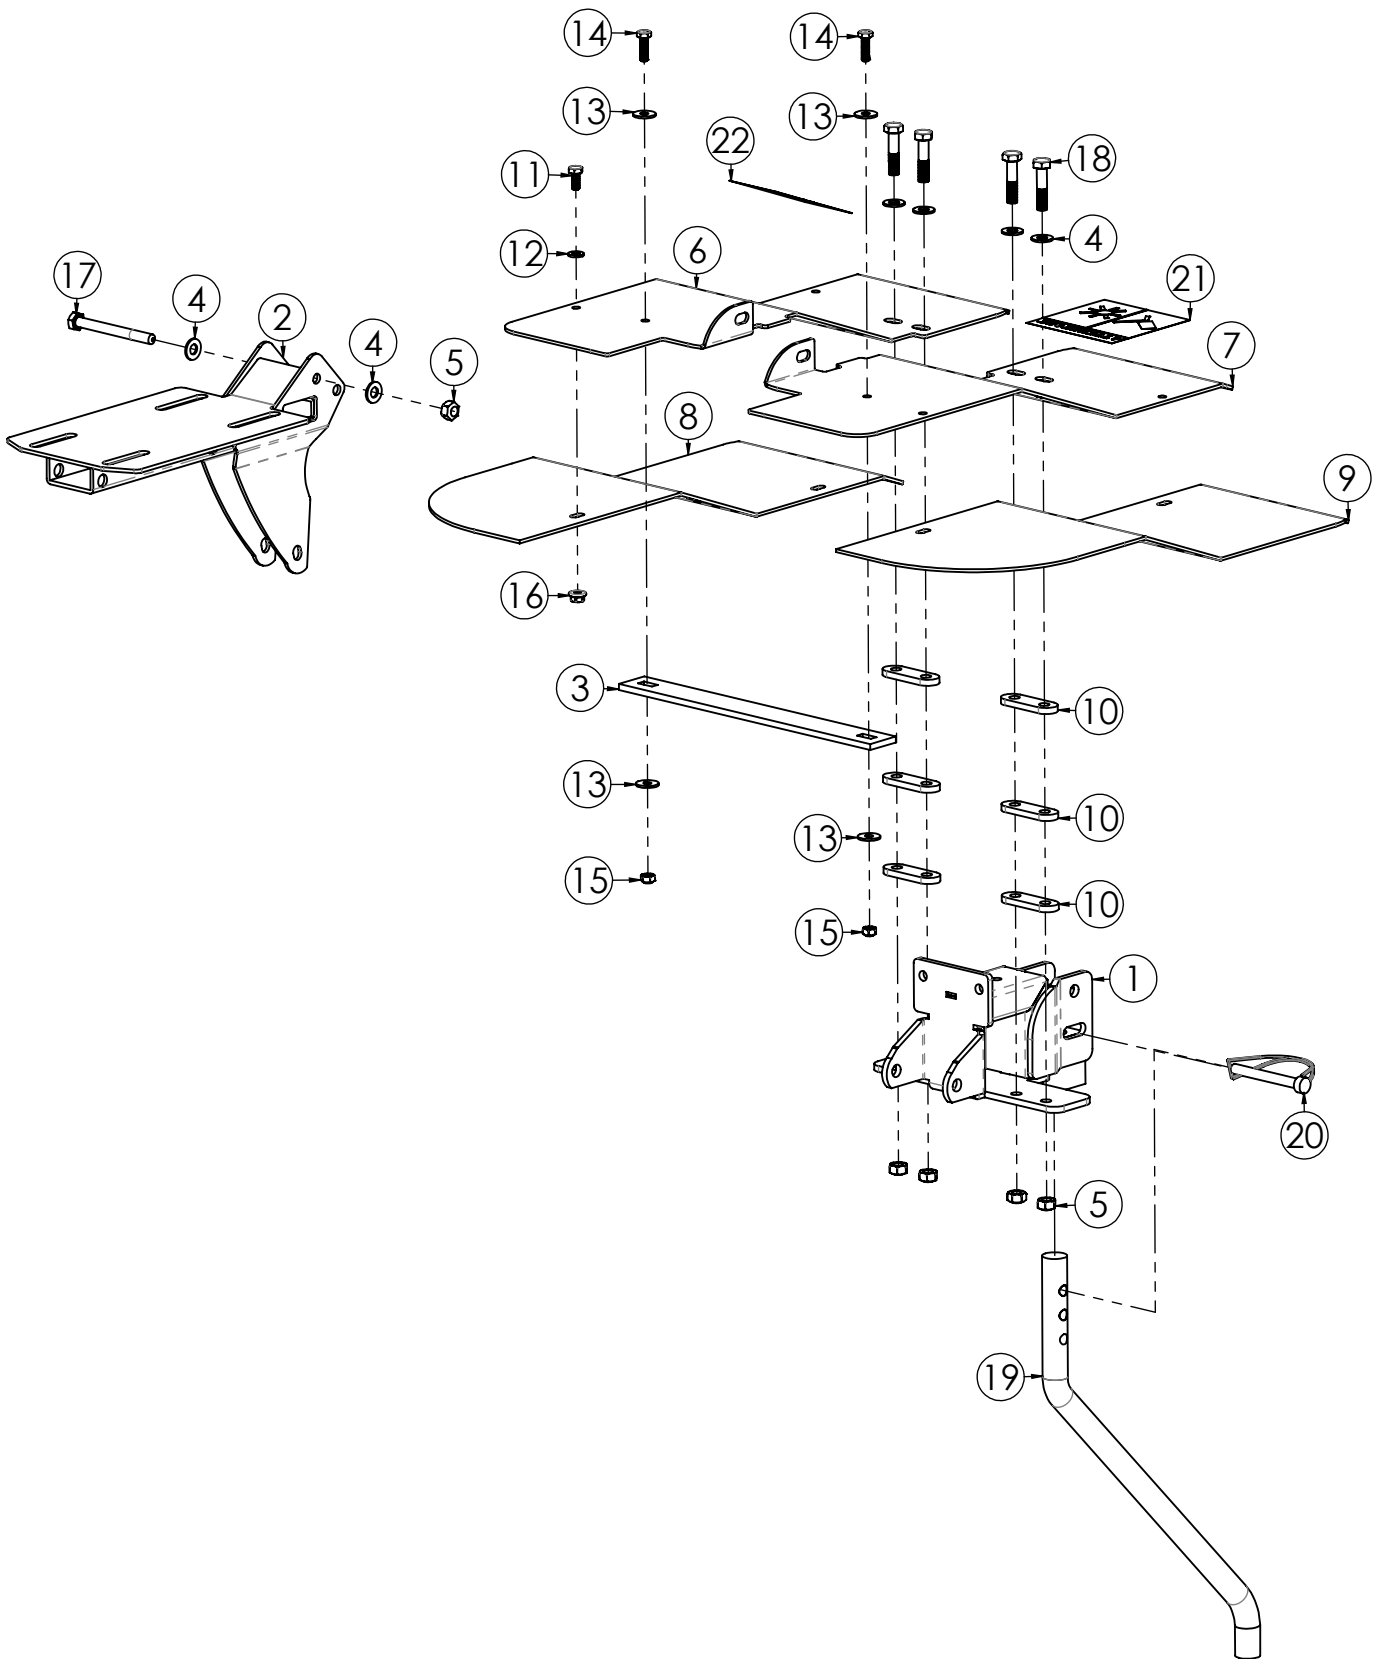

DL712

N.	CODICE	DESCRIZIONE	QUANTITA'
1	120363	STEGOLA	1
2	120364	TRAVERSA STEGOLA	1
3	280064	VITE 6X35 TESTA TONDA	2
4	284004	DADO 6 AUTOBLOCCANTE BASSO	2
5	100058	SNODO STEGOLA SUPERIORE	1
6	100059	SNODO STEGOLA INFERIORE	1
7	271051	POMELLO PERNO	1
8	120365	PERNO BLOCCO STEGOLA	1
9	285011	RONDELLA 12X24X2,5 PIANA Z.	1
10	280117	VITE 12X80 TESTA TONDA	1
11	285015	RONDELLA 10X30X2,5 PIANA Z.	1
12	270069	VOLANTINO 10 MA STEGOLA	1
13	280116	VITE 10X80 TESTA TONDA	1
14	284025	DADO 6 MA CIECO	1
15	250054	TRASMISSIONE GAS COMPLETA	1
16	271017	MANOPOLA C. D.25 S/PARAMANI	2
17	250063	CAVO TRASMIS. FRIZIONE CMP	1
18	410079	AD. MGM RESINA 120X70	1

N.	CODICE	DESCRIZIONE	QUANTITA'
1	120531	SUPPORTO STEGOLA	1
2	120546	COFANO CAMBIO POSTERIORE	1
3	120541	COFANO CAMBIO	1
4	120544	LEVA MARCE	1
5	120533	PROTEZIONE MARCE	1
6	180081	DISTANZIALE SUPP.STEGOLA	6
7	410091	ADESIVO MARCE "R-2-F-1"	1
8	410078	ADESIVO MGM RESINA 60X35	1
9	410090	ADESIVO "DL712"	1
10	271008	POMELLO PROLUNGA LEVA	1
11	180029	BOCCOLA 52X16 Z.	1
12	280003	VITE 8X70 MA Z.	1
13	285032	RONDELLA 8X16X1,6 PIANA Z.	6
14	284023	DADO 8 MA METALBLOC	1
15	284040	DADO 5 MA AUTOBLOC.ALTO	2
16	285063	RONDELLA 5X10X1 Z.	2
17	280174	VITE 5X30 MA BRUGOLA Z.	2
18	284022	DADO 8 MA FLANGIATO Z.	1
19	260035	COLONNETTA ES.13X55 M8(M.)	1
20	284005	DADO 8 MA ZINCATO	1
21	280008	VITE 6X14 MA Z.	5
22	285004	RONDELLA 6X12X1,6 PIANA Z.	5
23	284017	DADO 6 MA FLANGIATO Z.	5
24	280020	VITE 8X40 MA Z.	4
25	280059	VITE 6X35 MA Z.	2
26	285005	RONDELLA 6X18X1,6 PIANA Z.	2
27	280042	VITE 8X16 MA Z.	1

N.	CODICE	DESCRIZIONE	QUANTITA'
1	120535	SOSTEGNO RUOTA ANTERIORE	1
2	120534	SUPPORTO RUOTA ANT.	1
3	270055	RUOTINO	1
4	180029	BOCCOLA 52X16 Z.	1
5	120374	PERNO 12X78 REG.RUOTA	1
6	240001	COPPIGLIA 2 ELASTICA	1
7	280072	VITE 10X70 MA Z.	2
8	284001	DADO 10 MA AUTOBLOC. ALTO	2
9	285002	RONDELLA 10X20X2 PIANA Z.	1