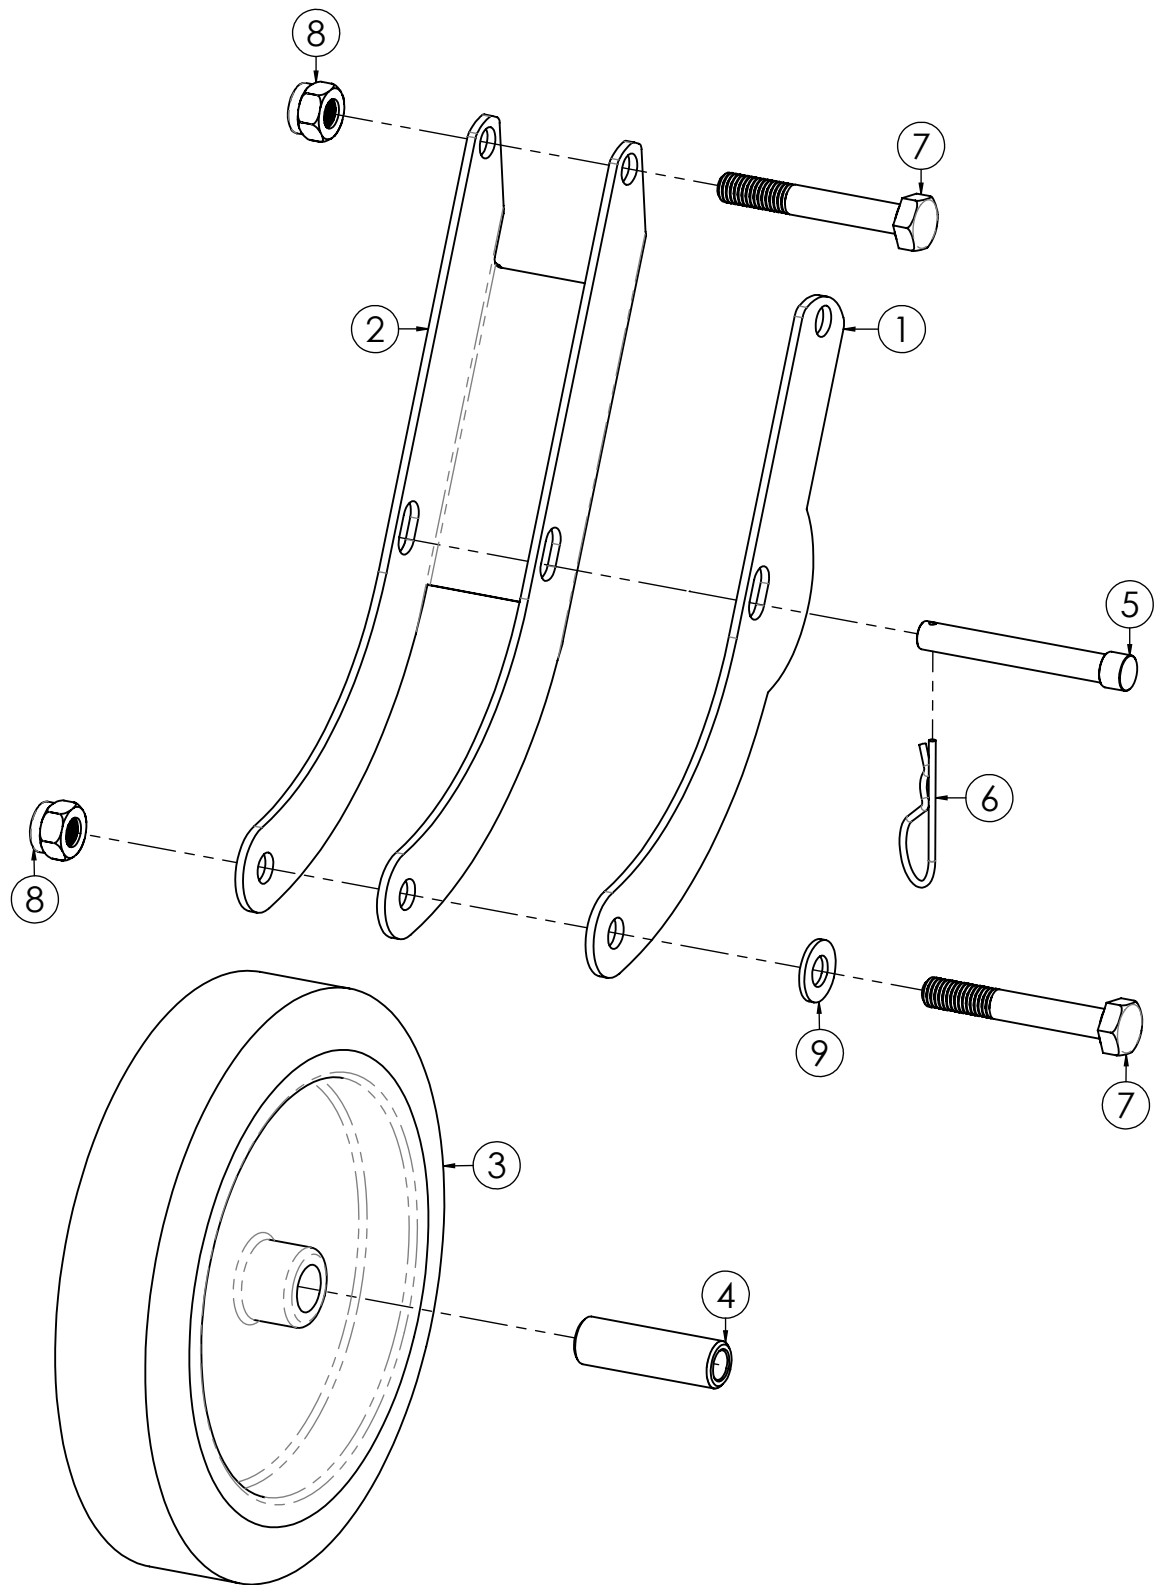

DL712

N.	CODICE	DESCRIZIONE	QUANTITA'
1	120363	STEGOLA	1
2	120364	TRAVERSA STEGOLA	1
3	280064	VITE 6X35 TESTA TONDA	2
4	284004	DADO 6 AUTOBLOCCANTE BASSO	2
5	100058	SNODO STEGOLA SUPERIORE	1
6	100059	SNODO STEGOLA INFERIORE	1
7	271051	POMELLO PERNO	1
8	120365	PERNO BLOCCO STEGOLA	1
9	285011	RONDELLA 12X24X2,5 PIANA Z.	1
10	280117	VITE 12X80 TESTA TONDA	1
11	285015	RONDELLA 10X30X2,5 PIANA Z.	1
12	270069	VOLANTINO 10 MA STEGOLA	1
13	280116	VITE 10X80 TESTA TONDA	1
14	284025	DADO 6 MA CIECO	1
15	250054	TRASMISSIONE GAS COMPLETA	1
16	271017	MANOPOLA C. D.25 S/PARAMANI	2
17	250063	CAVO TRASMIS. FRIZIONE CMP	1
18	410079	AD. MGM RESINA 120X70	1

N.	CODICE	DESCRIZIONE	QUANTITA'
1	120531	SUPPORTO STEGOLA	1
2	120546	COFANO CAMBIO POSTERIORE	1
3	120541	COFANO CAMBIO	1
4	120544	LEVA MARCE	1
5	120533	PROTEZIONE MARCE	1
6	180081	DISTANZIALE SUPP.STEGOLA	6
7	410091	ADESIVO MARCE "R-2-F-1"	1
8	410078	ADESIVO MGM RESINA 60X35	1
9	410090	ADESIVO "DL712"	1
10	271008	POMELLO PROLUNGA LEVA	1
11	180029	BOCCOLA 52X16 Z.	1
12	280003	VITE 8X70 MA Z.	1
13	285032	RONDELLA 8X16X1,6 PIANA Z.	6
14	284023	DADO 8 MA METALBLOC	1
15	284040	DADO 5 MA AUTOBLOC.ALTO	2
16	285063	RONDELLA 5X10X1 Z.	2
17	280174	VITE 5X30 MA BRUGOLA Z.	2
18	284022	DADO 8 MA FLANGIATO Z.	1
19	260035	COLONNETTA ES.13X55 M8(M.)	1
20	284005	DADO 8 MA ZINCATO	1
21	280008	VITE 6X14 MA Z.	5
22	285004	RONDELLA 6X12X1,6 PIANA Z.	5
23	284017	DADO 6 MA FLANGIATO Z.	5
24	280020	VITE 8X40 MA Z.	4
25	280059	VITE 6X35 MA Z.	2
26	285005	RONDELLA 6X18X1,6 PIANA Z.	2
27	280042	VITE 8X16 MA Z.	1

N.	CODICE	DESCRIZIONE	QUANTITA'
1	120535	SOSTEGNO RUOTA ANTERIORE	1
2	120534	SUPPORTO RUOTA ANT.	1
3	270055	RUOTINO	1
4	180029	BOCCOLA 52X16 Z.	1
5	120374	PERNO 12X78 REG.RUOTA	1
6	240001	COPPIGLIA 2 ELASTICA	1
7	280072	VITE 10X70 MA Z.	2
8	284001	DADO 10 MA AUTOBLOC. ALTO	2
9	285002	RONDELLA 10X20X2 PIANA Z.	1