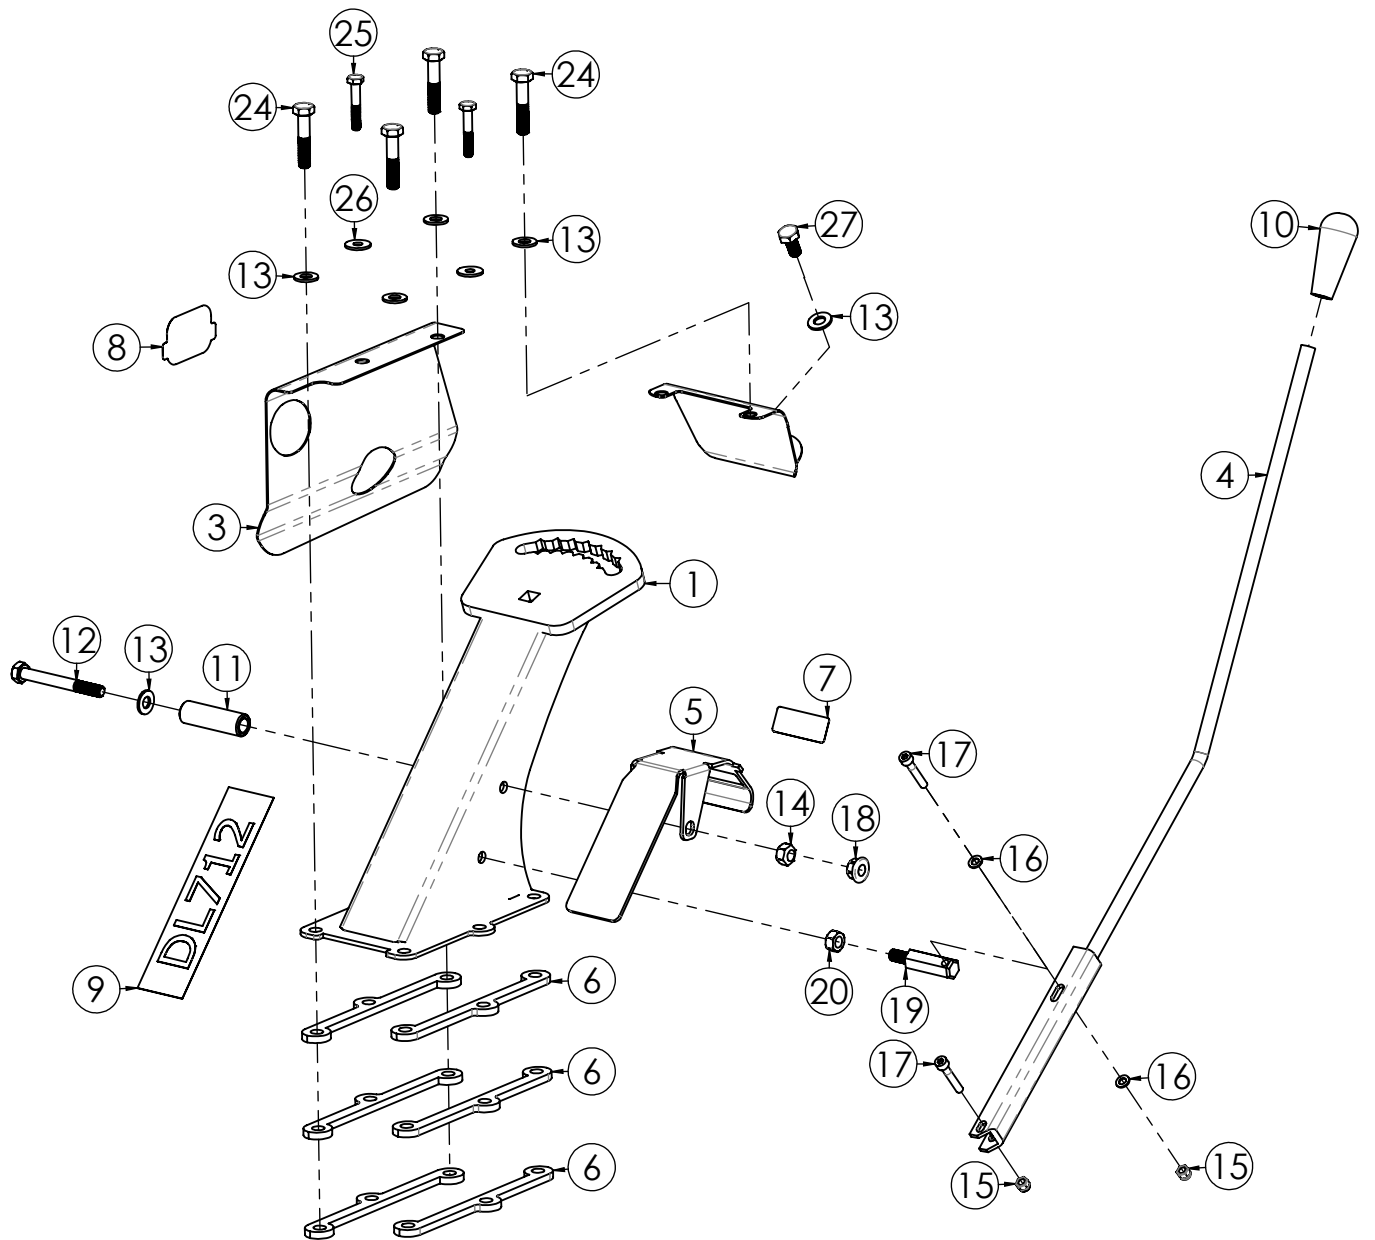

DL712

N.	CODICE	DESCRIZIONE	QUANTITA'
1	120363	STEGOLA	1
2	120364	TRAVERSA STEGOLA	1
3	280064	VITE 6X35 TESTA TONDA	2
4	284004	DADO 6 AUTOBLOCCANTE BASSO	2
5	100058	SNODO STEGOLA SUPERIORE	1
6	100059	SNODO STEGOLA INFERIORE	1
7	271051	POMELLO PERNO	1
8	120365	PERNO BLOCCO STEGOLA	1
9	285011	RONDELLA 12X24X2,5 PIANA Z.	1
10	280117	VITE 12X80 TESTA TONDA	1
11	285015	RONDELLA 10X30X2,5 PIANA Z.	1
12	270069	VOLANTINO 10 MA STEGOLA	1
13	280116	VITE 10X80 TESTA TONDA	1
14	284025	DADO 6 MA CIECO	1
15	250054	TRASMISSIONE GAS COMPLETA	1
16	271017	MANOPOLA C. D.25 S/PARAMANI	2
17	250063	CAVO TRASMIS. FRIZIONE CMP	1
18	410079	AD. MGM RESINA 120X70	1

N.	CODICE	DESCRIZIONE	QUANTITA'
1	120531	SUPPORTO STEGOLA	1
2	120546	COFANO CAMBIO POSTERIORE	1
3	120541	COFANO CAMBIO	1
4	120544	LEVA MARCE	1
5	120533	PROTEZIONE MARCE	1
6	180081	DISTANZIALE SUPP.STEGOLA	6
7	410091	ADESIVO MARCE "R-2-F-1"	1
8	410078	ADESIVO MGM RESINA 60X35	1
9	410090	ADESIVO "DL712"	1
10	271008	POMELLO PROLUNGA LEVA	1
11	180029	BOCCOLA 52X16 Z.	1
12	280003	VITE 8X70 MA Z.	1
13	285032	RONDELLA 8X16X1,6 PIANA Z.	6
14	284023	DADO 8 MA METALBLOC	1
15	284040	DADO 5 MA AUTOBLOC.ALTO	2
16	285063	RONDELLA 5X10X1 Z.	2
17	280174	VITE 5X30 MA BRUGOLA Z.	2
18	284022	DADO 8 MA FLANGIATO Z.	1
19	260035	COLONNETTA ES.13X55 M8(M.)	1
20	284005	DADO 8 MA ZINCATO	1
21	280008	VITE 6X14 MA Z.	5
22	285004	RONDELLA 6X12X1,6 PIANA Z.	5
23	284017	DADO 6 MA FLANGIATO Z.	5
24	280020	VITE 8X40 MA Z.	4
25	280059	VITE 6X35 MA Z.	2
26	285005	RONDELLA 6X18X1,6 PIANA Z.	2
27	280042	VITE 8X16 MA Z.	1

N.	CODICE	DESCRIZIONE	QUANTITA'
1	120535	SOSTEGNO RUOTA ANTERIORE	1
2	120534	SUPPORTO RUOTA ANT.	1
3	270055	RUOTINO	1
4	180029	BOCCOLA 52X16 Z.	1
5	120374	PERNO 12X78 REG.RUOTA	1
6	240001	COPPIGLIA 2 ELASTICA	1
7	280072	VITE 10X70 MA Z.	2
8	284001	DADO 10 MA AUTOBLOC. ALTO	2
9	285002	RONDELLA 10X20X2 PIANA Z.	1