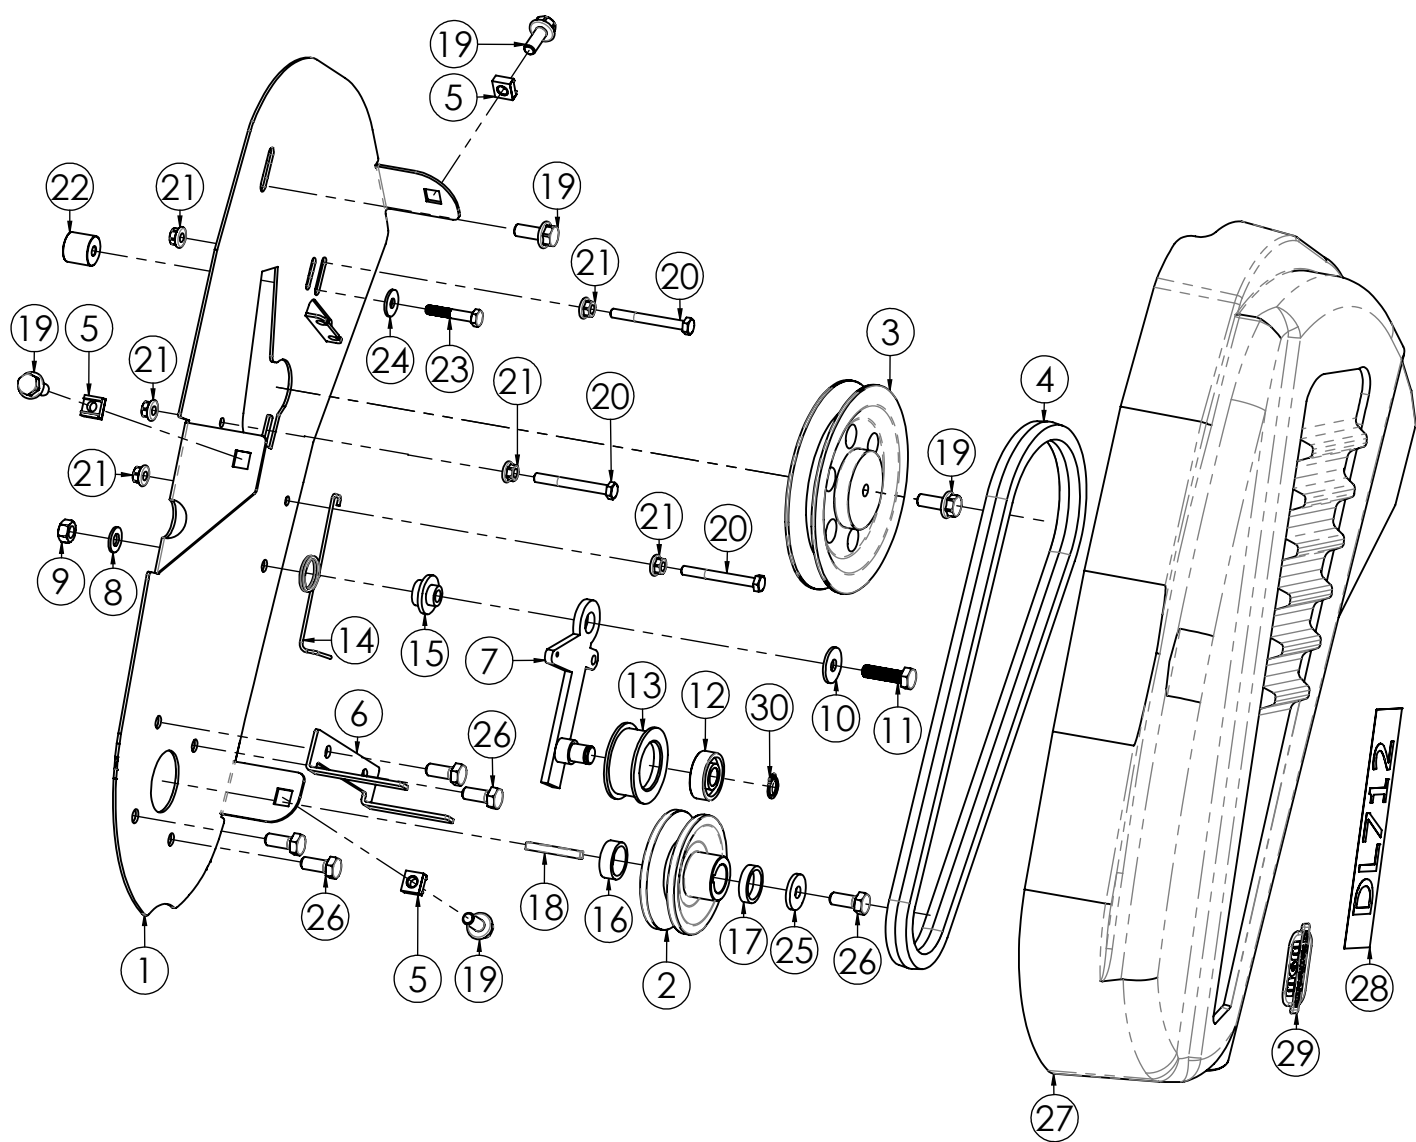

N.	CODICE	DESCRIZIONE	QUANTITA'
1	120540	PIASTRA TENDICINGHIA	1
2	100092	PULEGGIA MOTORE	1
3	100093	PULEGGIA CAMBIO	1
4	271089	CINGHIA FRIZIONE B34	1
5	284027	DADO 8 GABBIA H.47 ZIN.OTTONE	3
6	120537	FORCHETTA FOLLE	1
7	120536	SUPPORTO TENDICINGHIA	1
8	285032	RONDELLA 8X16X1,6 PIANA Z.	1
9	284023	DADO 8 MA METALBLOC	1
10	285006	RONDELLA 8X24X2 PIANA Z.	1
11	280021	VITE 8X30 MA Z.	1
12	171007	CUSCINETTO 6201 2RS	1
13	270106	PULEGGIA TENDICINGHIA	1
14	220051	MOLLA RICHIAMO TENDICINGHIA	1
15	180079	SPESSORE SUPPORTO CINGHIA	1
16	180084	DISTANZIALE 25X20X8,5 INTERNO	1
17	180085	DISTANZIALE 25X20X5,5 ESTERNO	1
18	174010	CHIAVETTA 4,75X4,75X40	1
19	280062	VITE 8X20 MA FLANGIATA Z.	5
20	280160	VITE 6X55 MA Z.	3
21	284017	DADO 6 MA FLANGIATO Z.	6
22	180086	DISTANZIALE 20X6X18	1
23	280059	VITE 6X35 MA Z.	1
24	285005	RONDELLA 6X18X1,6 PIANA Z.	1
25	285035	RONDELLA 8X24X3 PIANA Z.	1
26	280050	VVITE 5/16X3.3/4 BRUNITA	5
27	110003	COFANO COPRICINGHIE	1
28	410090	ADESIVO "DL712"	1
29	410078	ADESIVO MGM RESINA 60X35	1
30	190007	SEGER 12 EST.	1