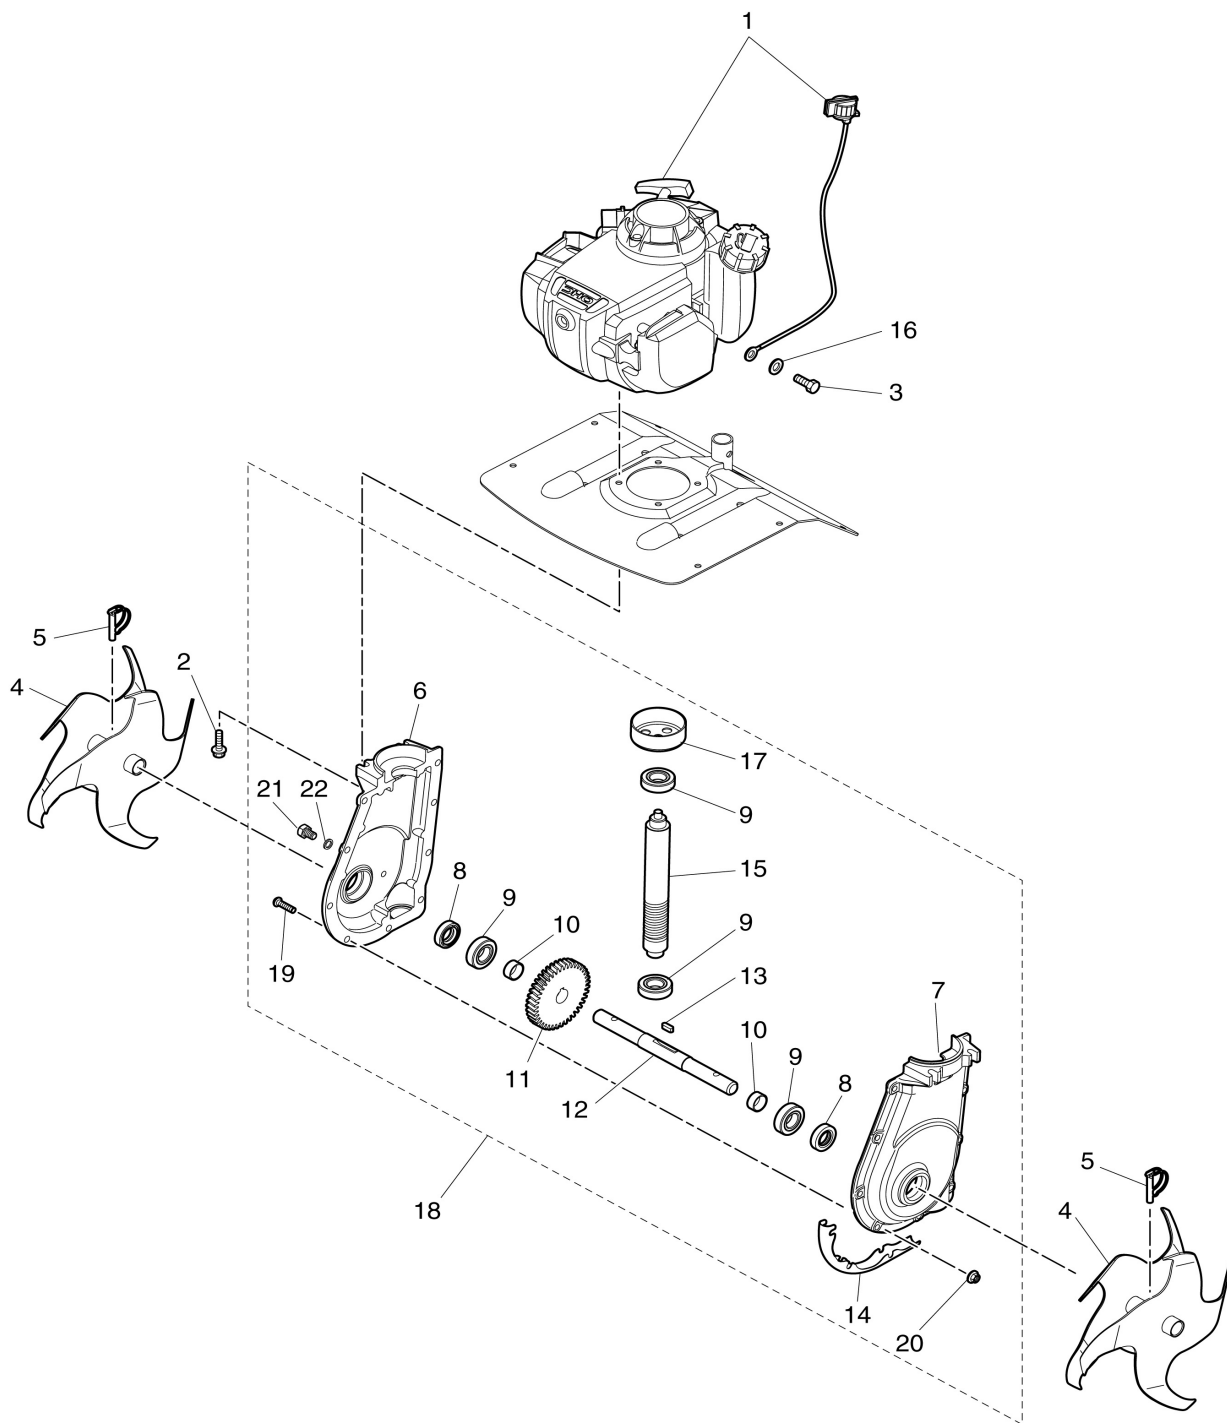

# MICROZAPPA DL31

<b>N.</b>	<b>CODICE</b>	<b>DESCRIZIONE</b>	<b>QUANTITA'</b>
1	271067	MANOPOLA D.22	3
2	270073	LEVA TRASMISSIONE GAS	1
3	250049	TRASMISSIONE GAS	1
4	420003	FASCETTA NYLON 2,5X203	4
5	280127	VITE 8X45 TESTA TONDA	2
6	120377	STEGOLA	1
7	120378	SPERONE	1
8	410049	ADESIVO "ON/OFF"	1
9	280128	VITE 8X35 TESTA TONDA	2
10	120379	TRAVERSA STEGOLA FISSA	2
11	120380	SUPPORTO STEGOLA SX	1
12	280018	VITE 8X35 MA Z.	4
13	284002	DADO 8 AUTOBLOCCANTE ALTO	6
14	285032	RONDELLA 8X16X1,6 PIANA Z.	8
15	243003	SPINA 6X32	2
16	410050	ADESIVO "SICUREZZA"	1
17	120376	COFANO FRESA	1
18	270074	INTERRUTTORE STOP	1
19	270075	VOLANTINO 8 MA D.35 STEGOLA	2
20	120381	SUPPORTO STEGOLA DX	1
21	410051	ADESIVO "93 DB"	1
22	120382	MANIGLIA TRASPORTO	1
23	271068	TAPPO IN GOMMA	2

<b>N.</b>	<b>CODICE</b>	<b>DESCRIZIONE</b>	<b>QUANTITA'</b>
1	440072	MOTORE HONDA GX25	1
2	280129	VITE 6X60 FLANGIATA Z.	4
3	280006	VITE 5X12 MA Z.	1
4	120383	ZAPPA CORPO FRESA	2
5	243003	SPINA 6X32	2
6	100061	CARTER CAMBIO DX	1
7	100062	CARTER CAMBIO SX	1
8	160027	PARAOILIO 30X17X7	2
9	170012	CUSCINETTO 6003 2RS	4
10	180046	DISTANZIALE FRESA	2
11	150089	INGRANAGGIO ALBERO FRESA	1
12	340033	ALBERO FRESA	1
13	174018	CHIAVETTA 5X5X10 ALB.FRESA	1
14	120384	PROTEZIONE CARTER	1
15	150090	VITE SENZA FINE	1
16	285054	RONDELLA 5X10X1.5 PIANA Z.	1
17	290009	FRIZIONE	1
18	400230	GRUPPO CAMBIO	1
19	280125	VITE 6X20 MA BUTTON	9
20	284017	DADO 6 FLANGIATO Z.	9
21	280130	VITE 8X12 PASSO1 BRUNITA	1
22	160028	PARAOILIO 8.2X12X1.5	1