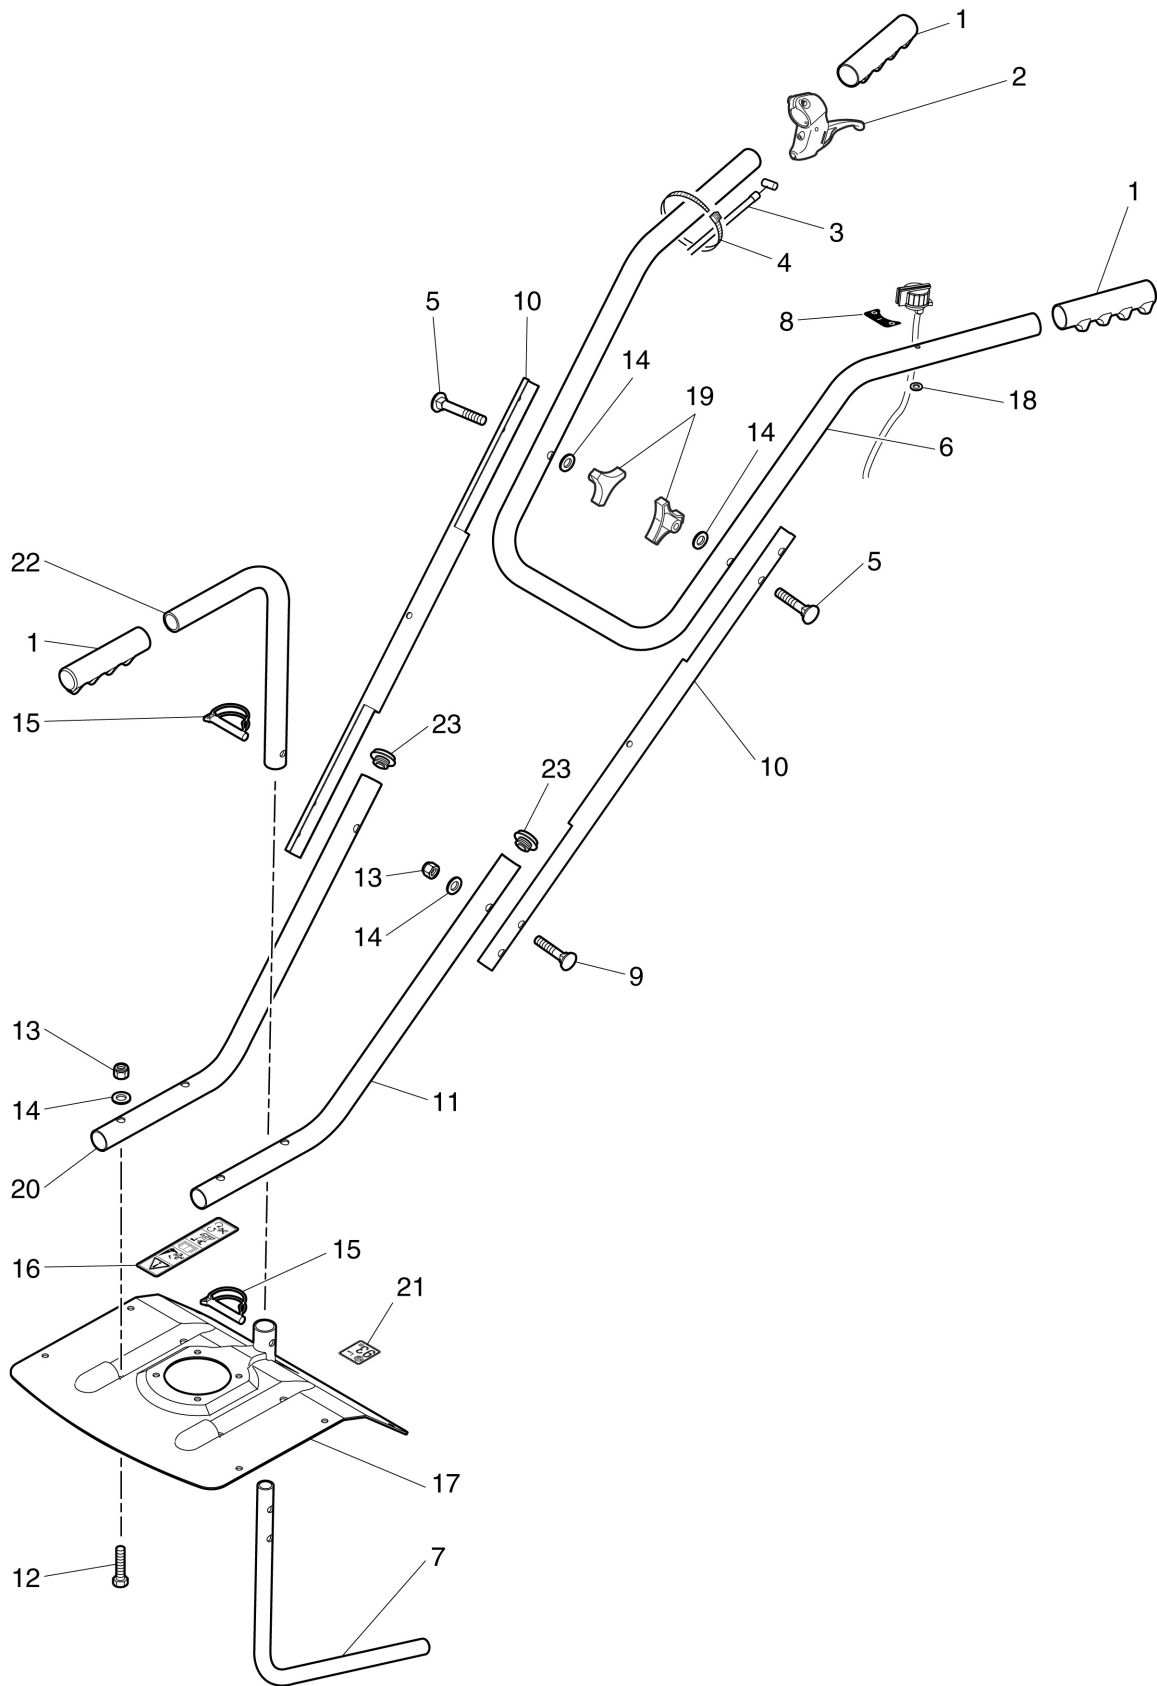

# MICROZAPPA DL31

<b>N.</b>	<b>CODICE</b>	<b>DESCRIZIONE</b>	<b>QUANTITA'</b>
1	271067	MANOPOLA D.22	3
2	270073	LEVA TRASMISSIONE GAS	1
3	250049	TRASMISSIONE GAS	1
4	420003	FASCETTA NYLON 2,5X203	4
5	280127	VITE 8X45 TESTA TONDA	2
6	120377	STEGOLA	1
7	120378	SPERONE	1
8	410049	ADESIVO "ON/OFF"	1
9	280128	VITE 8X35 TESTA TONDA	2
10	120379	TRAVERSA STEGOLA FISSA	2
11	120380	SUPPORTO STEGOLA SX	1
12	280018	VITE 8X35 MA Z.	4
13	284002	DADO 8 AUTOBLOCCANTE ALTO	6
14	285032	RONDELLA 8X16X1,6 PIANA Z.	8
15	243003	SPINA 6X32	2
16	410050	ADESIVO "SICUREZZA"	1
17	120376	COFANO FRESA	1
18	270074	INTERRUTTORE STOP	1
19	270075	VOLANTINO 8 MA D.35 STEGOLA	2
20	120381	SUPPORTO STEGOLA DX	1
21	410051	ADESIVO "93 DB"	1
22	120382	MANIGLIA TRASPORTO	1
23	271068	TAPPO IN GOMMA	2

<b>N.</b>	<b>CODICE</b>	<b>DESCRIZIONE</b>	<b>QUANTITA'</b>
1	440072	MOTORE HONDA GX25	1
2	280129	VITE 6X60 FLANGIATA Z.	4
3	280006	VITE 5X12 MA Z.	1
4	120383	ZAPPA CORPO FRESA	2
5	243003	SPINA 6X32	2
6	100061	CARTER CAMBIO DX	1
7	100062	CARTER CAMBIO SX	1
8	160027	PARAOILIO 30X17X7	2
9	170012	CUSCINETTO 6003 2RS	4
10	180046	DISTANZIALE FRESA	2
11	150089	INGRANAGGIO ALBERO FRESA	1
12	340033	ALBERO FRESA	1
13	174018	CHIAVETTA 5X5X10 ALB.FRESA	1
14	120384	PROTEZIONE CARTER	1
15	150090	VITE SENZA FINE	1
16	285054	RONDELLA 5X10X1.5 PIANA Z.	1
17	290009	FRIZIONE	1
18	400230	GRUPPO CAMBIO	1
19	280125	VITE 6X20 MA BUTTON	9
20	284017	DADO 6 FLANGIATO Z.	9
21	280130	VITE 8X12 PASSO1 BRUNITA	1
22	160028	PARAOILIO 8.2X12X1.5	1