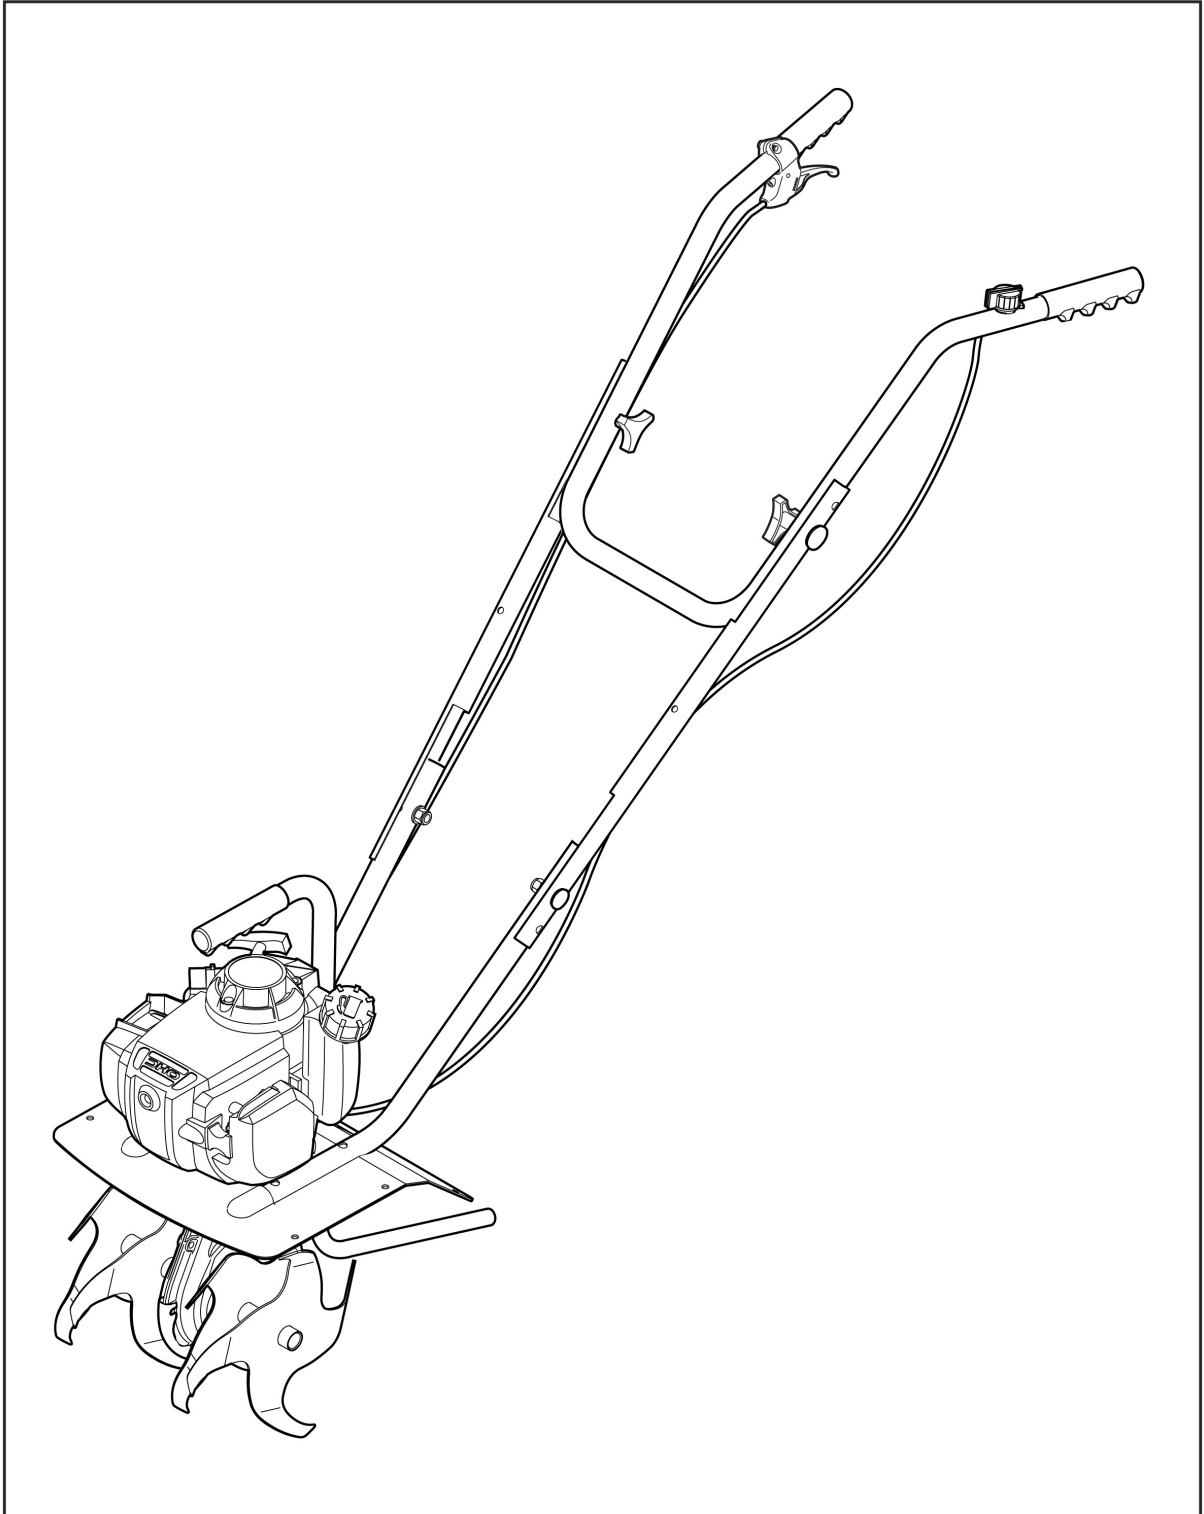

# MICROZAPPA DL31

<b>N.</b>	<b>CODICE</b>	<b>DESCRIZIONE</b>	<b>QUANTITA'</b>
1	271067	MANOPOLA D.22	3
2	270073	LEVA TRASMISSIONE GAS	1
3	250049	TRASMISSIONE GAS	1
4	420003	FASCETTA NYLON 2,5X203	4
5	280127	VITE 8X45 TESTA TONDA	2
6	120377	STEGOLA	1
7	120378	SPERONE	1
8	410049	ADESIVO "ON/OFF"	1
9	280128	VITE 8X35 TESTA TONDA	2
10	120379	TRAVERSA STEGOLA FISSA	2
11	120380	SUPPORTO STEGOLA SX	1
12	280018	VITE 8X35 MA Z.	4
13	284002	DADO 8 AUTOBLOCCANTE ALTO	6
14	285032	RONDELLA 8X16X1,6 PIANA Z.	8
15	243003	SPINA 6X32	2
16	410050	ADESIVO "SICUREZZA"	1
17	120376	COFANO FRESA	1
18	270074	INTERRUTTORE STOP	1
19	270075	VOLANTINO 8 MA D.35 STEGOLA	2
20	120381	SUPPORTO STEGOLA DX	1
21	410051	ADESIVO "93 DB"	1
22	120382	MANIGLIA TRASPORTO	1
23	271068	TAPPO IN GOMMA	2

<b>N.</b>	<b>CODICE</b>	<b>DESCRIZIONE</b>	<b>QUANTITA'</b>
1	440072	MOTORE HONDA GX25	1
2	280129	VITE 6X60 FLANGIATA Z.	4
3	280006	VITE 5X12 MA Z.	1
4	120383	ZAPPA CORPO FRESA	2
5	243003	SPINA 6X32	2
6	100061	CARTER CAMBIO DX	1
7	100062	CARTER CAMBIO SX	1
8	160027	PARAOILIO 30X17X7	2
9	170012	CUSCINETTO 6003 2RS	4
10	180046	DISTANZIALE FRESA	2
11	150089	INGRANAGGIO ALBERO FRESA	1
12	340033	ALBERO FRESA	1
13	174018	CHIAVETTA 5X5X10 ALB.FRESA	1
14	120384	PROTEZIONE CARTER	1
15	150090	VITE SENZA FINE	1
16	285054	RONDELLA 5X10X1.5 PIANA Z.	1
17	290009	FRIZIONE	1
18	400230	GRUPPO CAMBIO	1
19	280125	VITE 6X20 MA BUTTON	9
20	284017	DADO 6 FLANGIATO Z.	9
21	280130	VITE 8X12 PASSO1 BRUNITA	1
22	160028	PARAOILIO 8.2X12X1.5	1