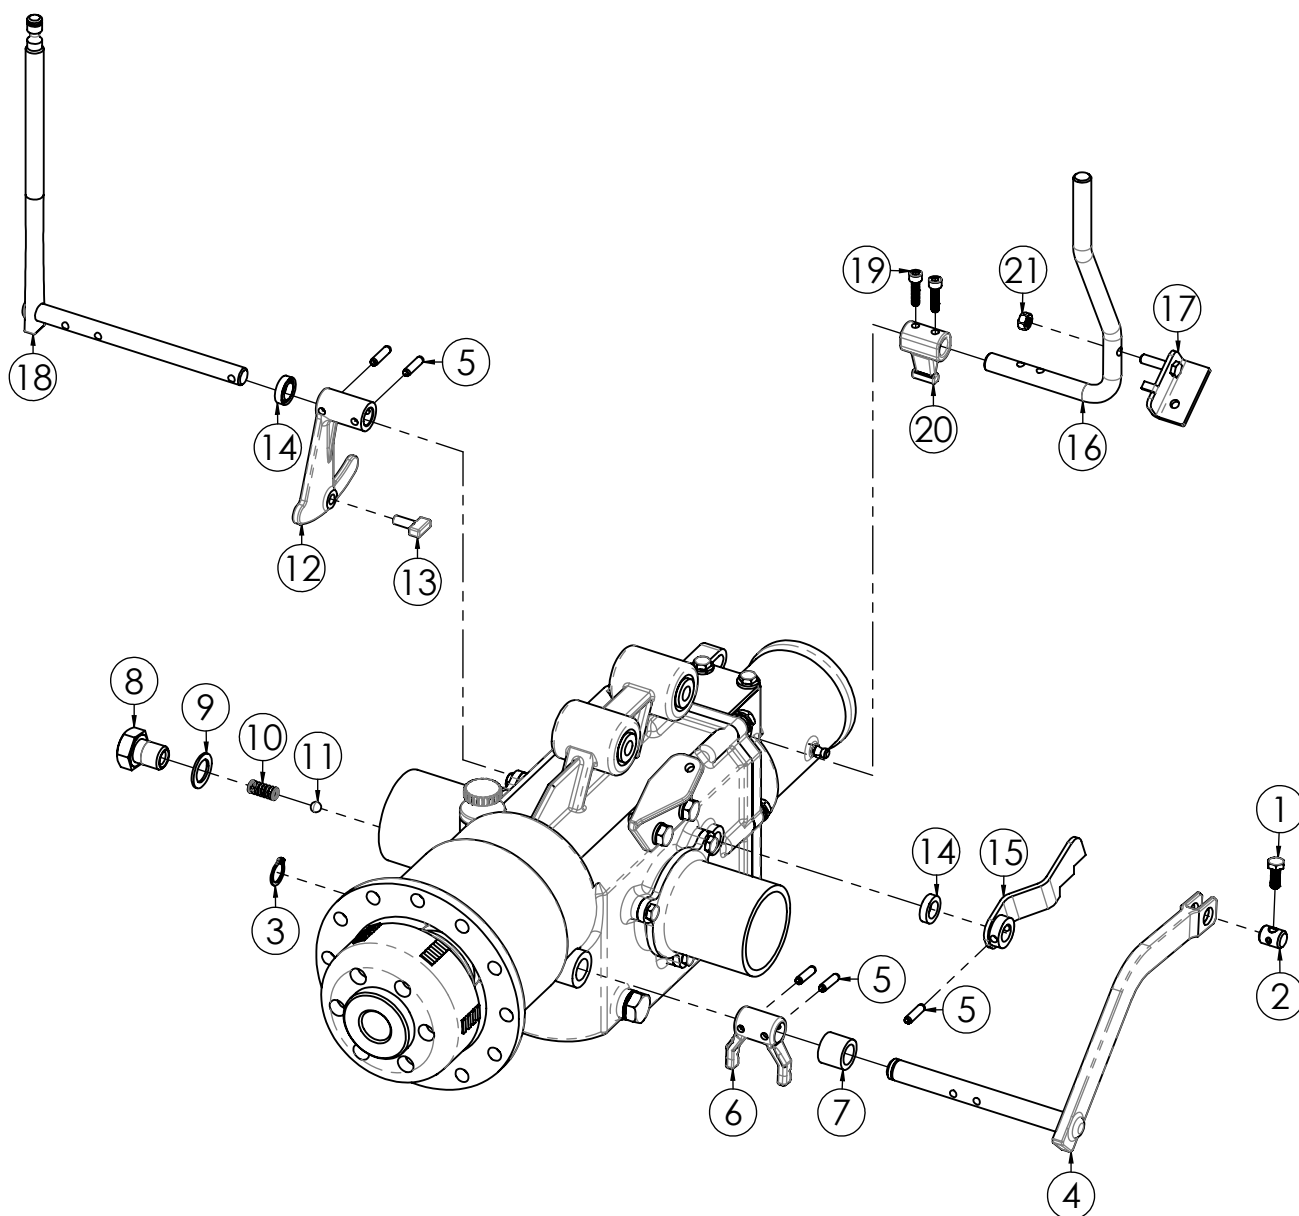

FC207

N.	CODICE	DESCRIZIONE	QUANTITA'
1	271017	MANOPOLA C. D.25 S/PARAMANI	2
2	250025	CAVO TRASMISSIONE FRIZIONE	1
3	250034	TRASMISSIONE GAS COMPLETA	1
4	284025	DADO 6 MA CIECO	1
5	420001	FASCETTA NYLON 4,8X280	4
6	285033	RONDELLA 8X18X4 PIANA Z.	2
7	282009	PRIGIONIERO 8X113 MA	1
8	320025	VOLANTINO 8 MA 12 LOBI F.	2
9	280045	VITE 10X90 MA Z.	1
10	284001	DADO 10 MA AUTOBLOC. ALTO Z.	1
11	270079	LEVA FRIZIONE SX NUOVA	1
12	270085	LEVA MOTORSTOP BENZINA C/FILO	1
13	120198	STEGOLA FALCIATRICE	1
14	271044	GOMMINO PASSACAVO	2
15	220033	MOLLA PER PULSANTE	1
16	270056	PULSANTE BLOCCO LEVA FRIZIONE	1

N.	CODICE	DESCRIZIONE	QUANTITA'
1	270102	ASTA LIVELLO OLIO	1
2	290002	FRIZIONE 4 DISCHI	1
3	100087	SCATOLA CAMBIO	1
4	285027	RONDELLA 14 ALLUMINIO	1
5	280111	VITE TAPPO OLIO	1
6	100088	COPERCHIO CAMBIO	1
7	280004	VITE 8X20 MA Z.	1
8	360001	INGRASSATORE 6 MA	1
9	100090	CUFFIA ASSE RUOTE	2
10	230004	OR 20X14X3	1
11	200002	SPINA ELASTICA 4X20	1
12	140027	FORCHETTA ATTACCO RAPIDO	1
13	120077	PERNO DI CENTRAGGIO	2
14	210024	GUARNIZIONE CAMBIO	1
15	271045	SILENTBLOCK ATTACCO STEGOLA	4
16	120425	PIASTRINA ATTACCO RAPIDO	1
17	220042	MOLLA ATTACCO RAPIDO	1
18	340026	PERNO ATT.RAPIDO	1
19	100089	PIASTRA COPERCHIO CAMBIO	1
20	284005	DADO 8 MA Z.	7
21	285010	RONDELLA 8 GROWER SPACCATA	12
22	282002	PRIGIONIERO 8X35 MA	7
23	280001	VITE 6X16 MA Z.	9
24	120511	SUPPORTO GUAINA	1
25	280021	VITE 8X30 MA Z.	2