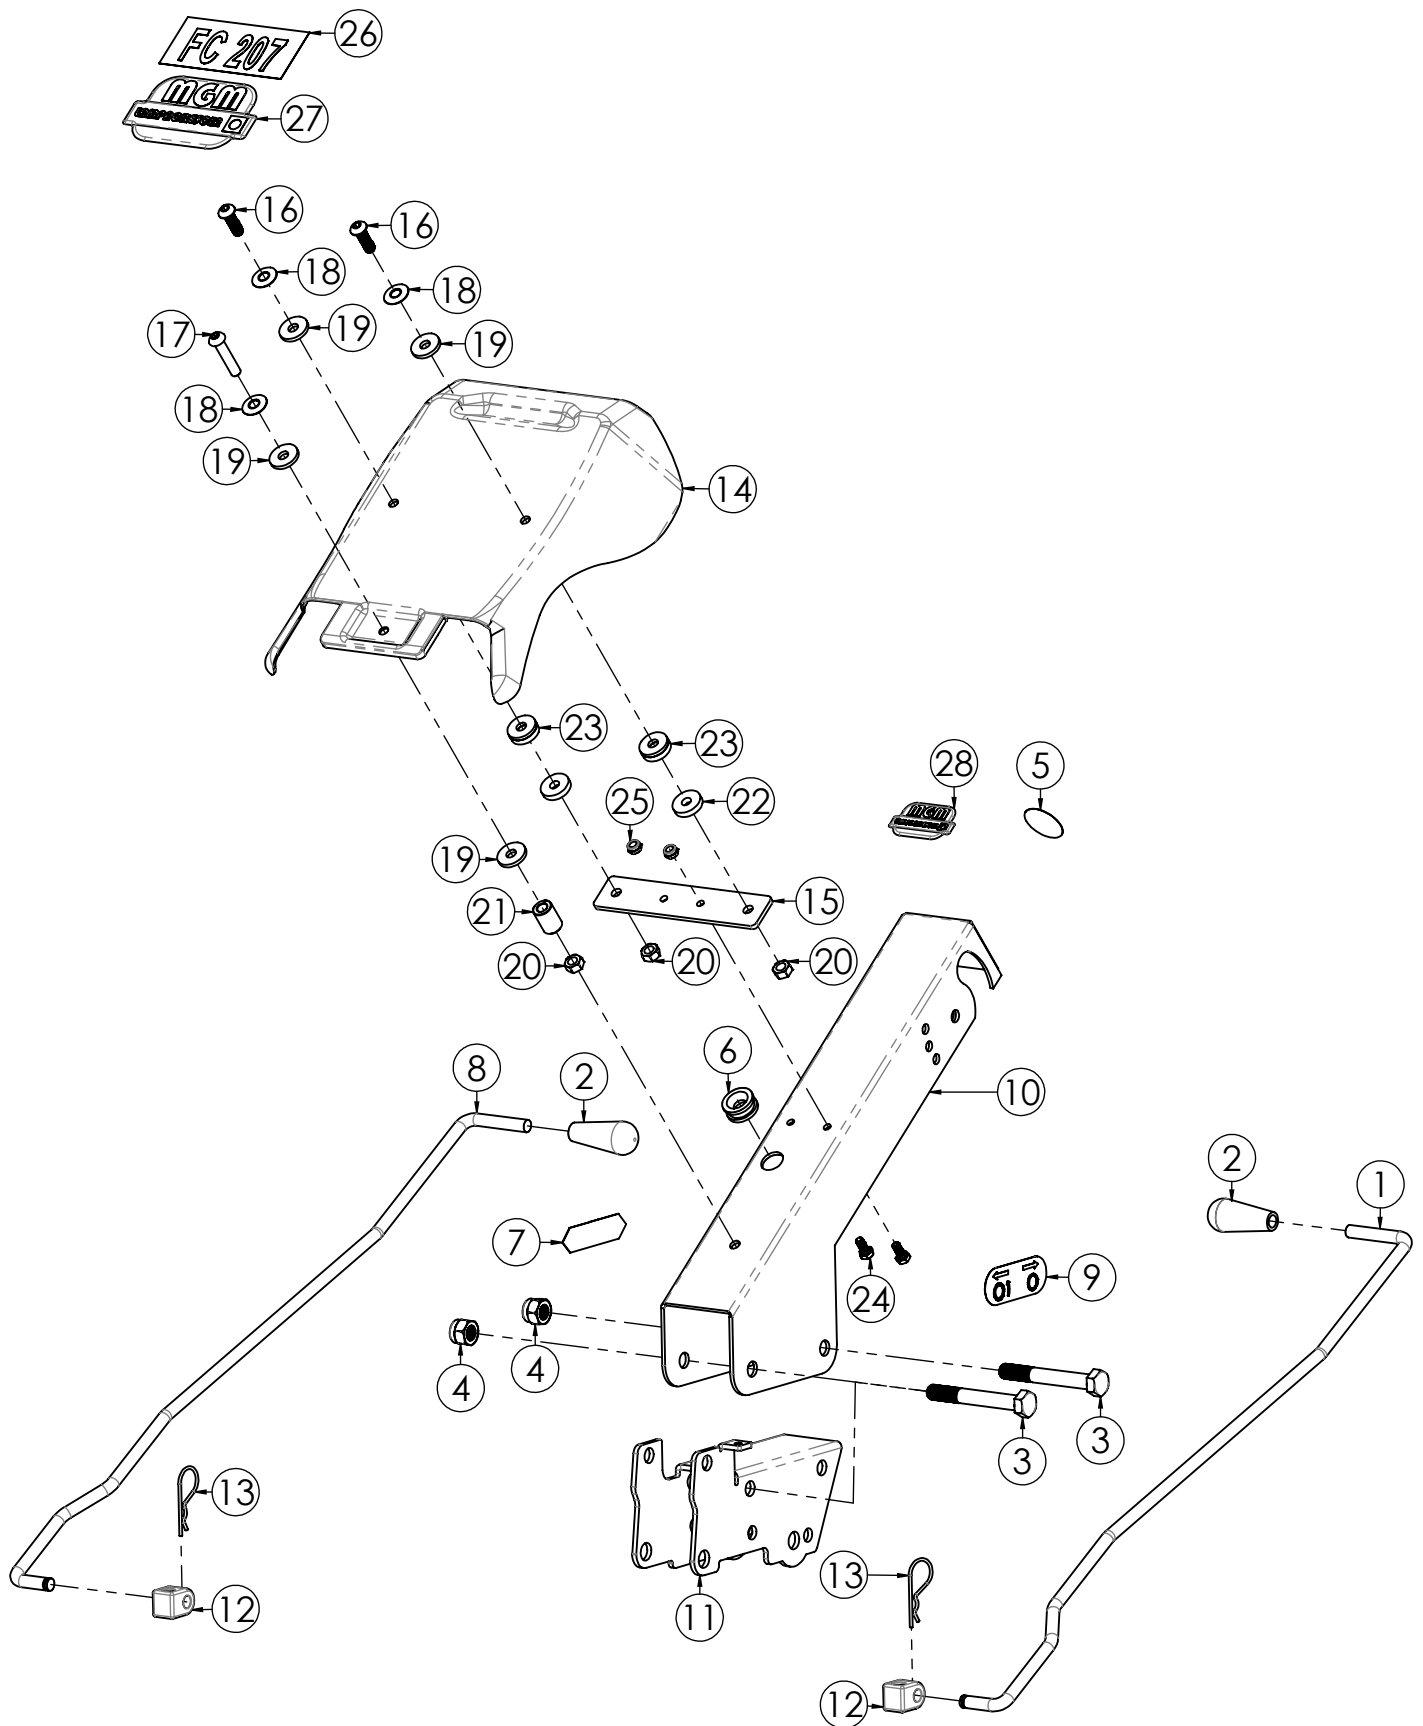

FC207

N.	CODICE	DESCRIZIONE	QUANTITA'
1	271017	MANOPOLA C. D.25 S/PARAMANI	2
2	250025	CAVO TRASMISSIONE FRIZIONE	1
3	250034	TRASMISSIONE GAS COMPLETA	1
4	284025	DADO 6 MA CIECO	1
5	420001	FASCETTA NYLON 4,8X280	4
6	285033	RONDELLA 8X18X4 PIANA Z.	2
7	282009	PRIGIONIERO 8X113 MA	1
8	320025	VOLANTINO 8 MA 12 LOBI F.	2
9	280045	VITE 10X90 MA Z.	1
10	284001	DADO 10 MA AUTOBLOC. ALTO Z.	1
11	270079	LEVA FRIZIONE SX NUOVA	1
12	270085	LEVA MOTORSTOP BENZINA C/FILO	1
13	120198	STEGOLA FALCIATRICE	1
14	271044	GOMMINO PASSACAVO	2
15	220033	MOLLA PER PULSANTE	1
16	270056	PULSANTE BLOCCO LEVA FRIZIONE	1

N.	CODICE	DESCRIZIONE	QUANTITA'
1	270102	ASTA LIVELLO OLIO	1
2	290002	FRIZIONE 4 DISCHI	1
3	100087	SCATOLA CAMBIO	1
4	285027	RONDELLA 14 ALLUMINIO	1
5	280111	VITE TAPPO OLIO	1
6	100088	COPERCHIO CAMBIO	1
7	280004	VITE 8X20 MA Z.	1
8	360001	INGRASSATORE 6 MA	1
9	100090	CUFFIA ASSE RUOTE	2
10	230004	OR 20X14X3	1
11	200002	SPINA ELASTICA 4X20	1
12	140027	FORCHETTA ATTACCO RAPIDO	1
13	120077	PERNO DI CENTRAGGIO	2
14	210024	GUARNIZIONE CAMBIO	1
15	271045	SILENTBLOCK ATTACCO STEGOLA	4
16	120425	PIASTRINA ATTACCO RAPIDO	1
17	220042	MOLLA ATTACCO RAPIDO	1
18	340026	PERNO ATT.RAPIDO	1
19	100089	PIASTRA COPERCHIO CAMBIO	1
20	284005	DADO 8 MA Z.	7
21	285010	RONDELLA 8 GROWER SPACCATA	12
22	282002	PRIGIONIERO 8X35 MA	7
23	280001	VITE 6X16 MA Z.	9
24	120511	SUPPORTO GUAINA	1
25	280021	VITE 8X30 MA Z.	2