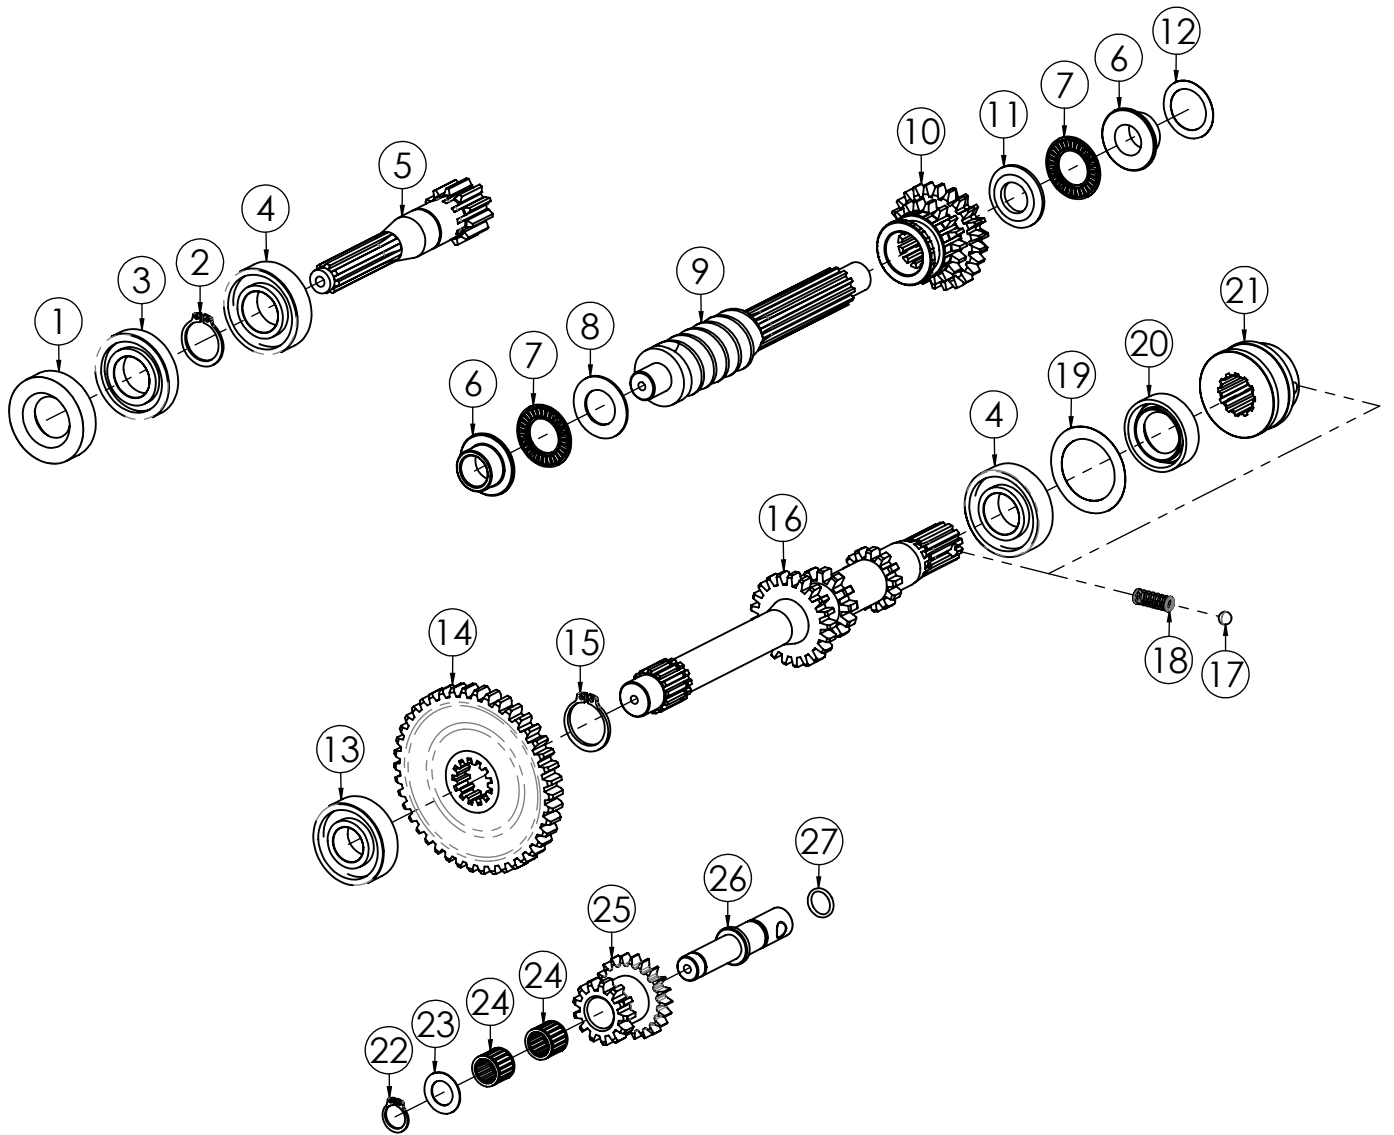

N.	CODICE	DESCRIZIONE	QUANTITA'
1	160011	PARAOLIO 42X20X10	1
2	190002	SEGER 20 EST.	1
3	170016	CUSCINETTO 16004	1
4	170009	CUSCINETTO 6004	2
5	150095	ALBERO P.T.O.	1
6	181043	BOCCOLA ALBERO	2
7	181044	CUSCINETTO A RULLINI	2
8	180067	SPESSORE 17X30X1	1
9	150096	VITE SENZA FINE	1
10	150097	INGRANAGGIO DOPPIO	1
11	350010	RONDELLA REGGISPINTA	1
12	180068	RASAMENTO 20X28X0,2	1
13	170005	CUSCINETTO 6203	1
14	150098	INGRANAGGIO Z=42	1
15	190017	SEGER 22 EST.	1
16	150099	ALBERO SECONDARIO	1
17	173001	SFERA 1/4	1
18	220050	MOLLA INNESTO P.T.O.	1
19	180069	RASAMENTO 30X42X0,1	1
20	160008	PARAOLIO 35X20X7	1
21	140032	MANICOTTO INNESTO P.T.O.	1
22	190007	SEGER 12 EST.	1
23	180070	RASAMENTO 12X20X0,5	1
24	181045	GABBIA A RULLINI 15X12X13	2
25	150100	INGRANAGGIO DOPPIO R.M.	1
26	150101	ALBERINO RETROMARCIA	1
27	230003	OR 11X2.5	1