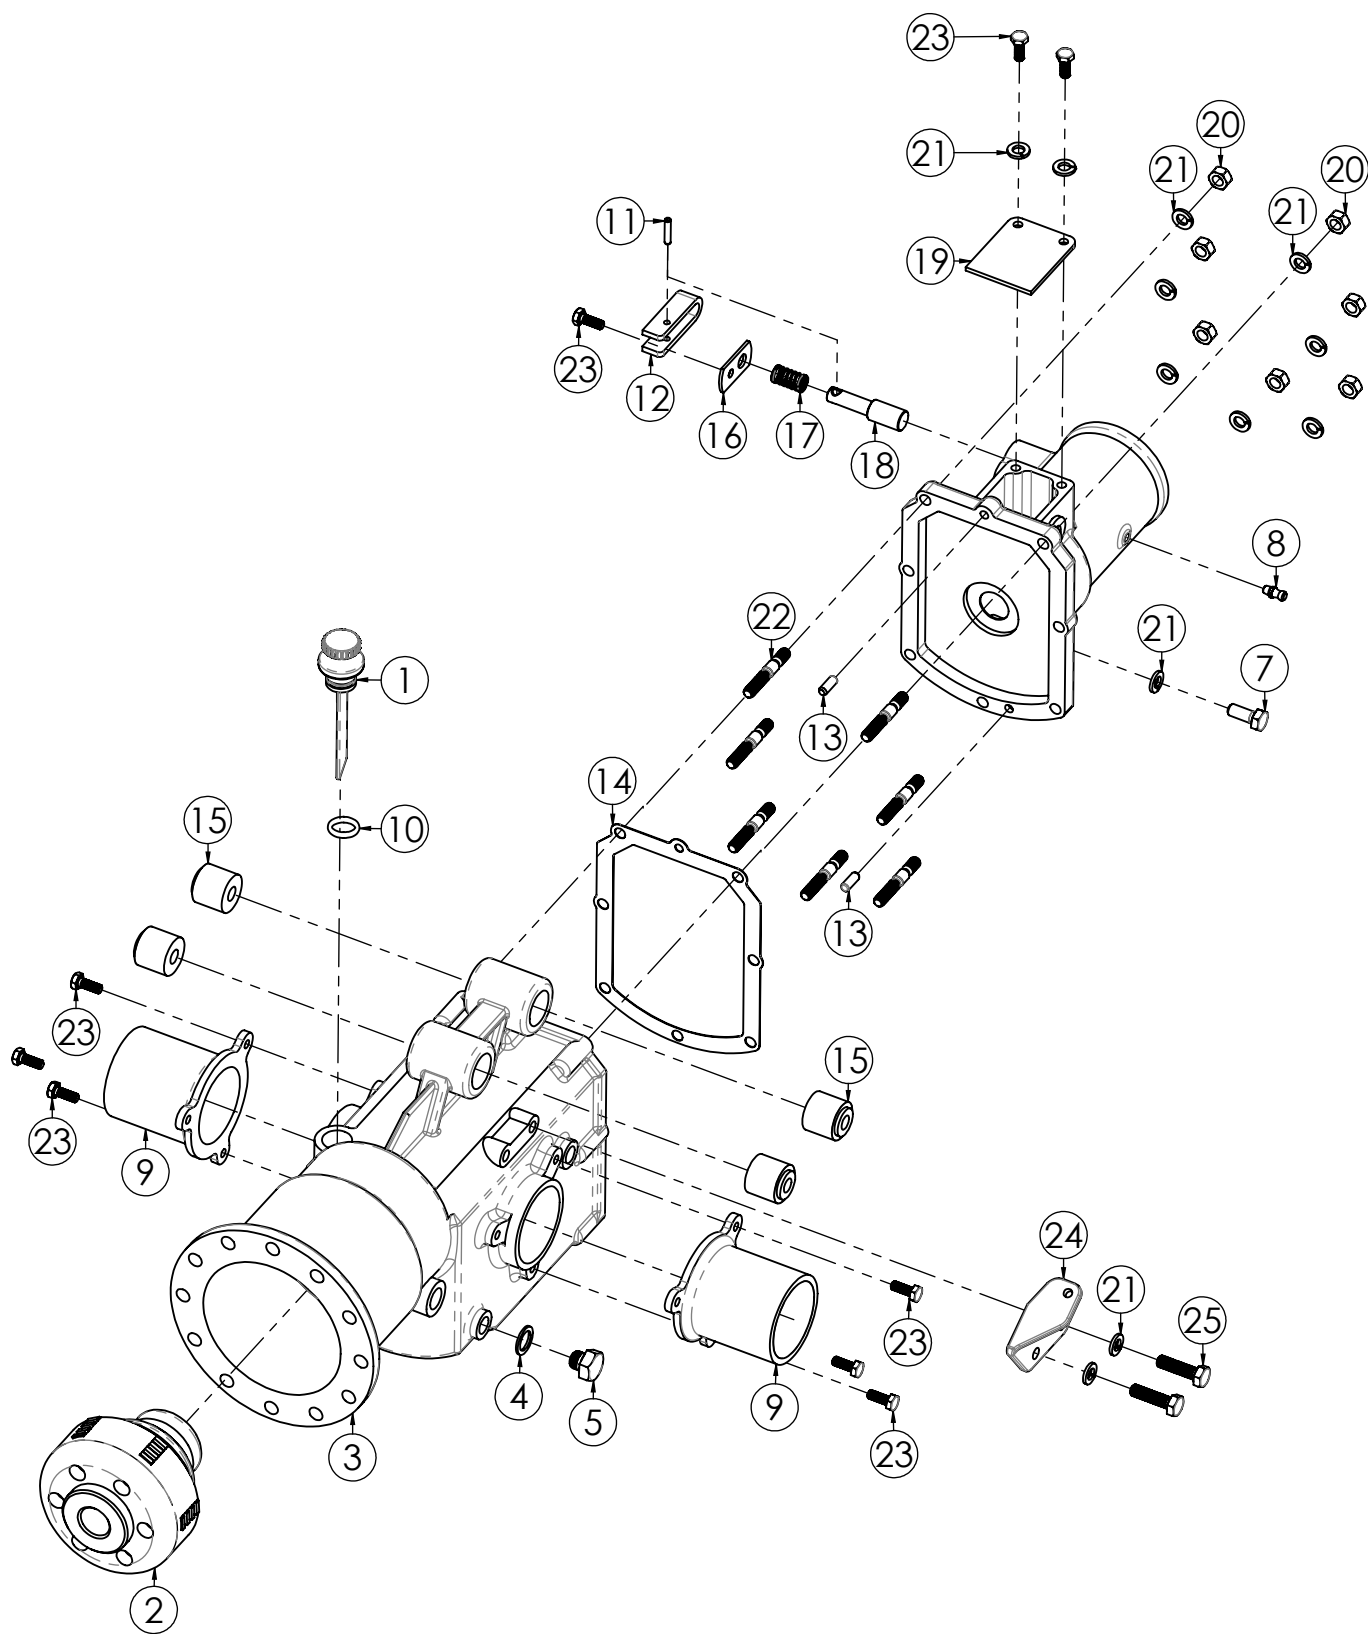

FC207

N.	CODICE	DESCRIZIONE	QUANTITA'
1	271017	MANOPOLA C. D.25 S/PARAMANI	2
2	250025	CAVO TRASMISSIONE FRIZIONE	1
3	250034	TRASMISSIONE GAS COMPLETA	1
4	284025	DADO 6 MA CIECO	1
5	420001	FASCETTA NYLON 4,8X280	4
6	285033	RONDELLA 8X18X4 PIANA Z.	2
7	282009	PRIGIONIERO 8X113 MA	1
8	320025	VOLANTINO 8 MA 12 LOBI F.	2
9	280045	VITE 10X90 MA Z.	1
10	284001	DADO 10 MA AUTOBLOC. ALTO Z.	1
11	270079	LEVA FRIZIONE SX NUOVA	1
12	270085	LEVA MOTORSTOP BENZINA C/FILO	1
13	120198	STEGOLA FALCIATRICE	1
14	271044	GOMMINO PASSACAVO	2
15	220033	MOLLA PER PULSANTE	1
16	270056	PULSANTE BLOCCO LEVA FRIZIONE	1

N.	CODICE	DESCRIZIONE	QUANTITA'
1	270102	ASTA LIVELLO OLIO	1
2	290002	FRIZIONE 4 DISCHI	1
3	100087	SCATOLA CAMBIO	1
4	285027	RONDELLA 14 ALLUMINIO	1
5	280111	VITE TAPPO OLIO	1
6	100088	COPERCHIO CAMBIO	1
7	280004	VITE 8X20 MA Z.	1
8	360001	INGRASSATORE 6 MA	1
9	100090	CUFFIA ASSE RUOTE	2
10	230004	OR 20X14X3	1
11	200002	SPINA ELASTICA 4X20	1
12	140027	FORCHETTA ATTACCO RAPIDO	1
13	120077	PERNO DI CENTRAGGIO	2
14	210024	GUARNIZIONE CAMBIO	1
15	271045	SILENTBLOCK ATTACCO STEGOLA	4
16	120425	PIASTRINA ATTACCO RAPIDO	1
17	220042	MOLLA ATTACCO RAPIDO	1
18	340026	PERNO ATT.RAPIDO	1
19	100089	PIASTRA COPERCHIO CAMBIO	1
20	284005	DADO 8 MA Z.	7
21	285010	RONDELLA 8 GROWER SPACCATA	12
22	282002	PRIGIONIERO 8X35 MA	7
23	280001	VITE 6X16 MA Z.	9
24	120511	SUPPORTO GUAINA	1
25	280021	VITE 8X30 MA Z.	2