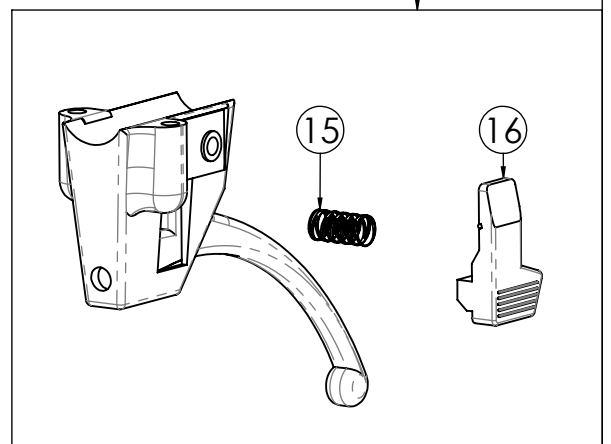

FC207

N.	CODICE	DESCRIZIONE	QUANTITA'
1	271017	MANOPOLA C. D.25 S/PARAMANI	2
2	250025	CAVO TRASMISSIONE FRIZIONE	1
3	250034	TRASMISSIONE GAS COMPLETA	1
4	284025	DADO 6 MA CIECO	1
5	420001	FASCETTA NYLON 4,8X280	4
6	285033	RONDELLA 8X18X4 PIANA Z.	2
7	282009	PRIGIONIERO 8X113 MA	1
8	320025	VOLANTINO 8 MA 12 LOBI F.	2
9	280045	VITE 10X90 MA Z.	1
10	284001	DADO 10 MA AUTOBLOC. ALTO Z.	1
11	270079	LEVA FRIZIONE SX NUOVA	1
12	270085	LEVA MOTORSTOP BENZINA C/FILO	1
13	120198	STEGOLA FALCIATRICE	1
14	271044	GOMMINO PASSACAVO	2
15	220033	MOLLA PER PULSANTE	1
16	270056	PULSANTE BLOCCO LEVA FRIZIONE	1

N.	CODICE	DESCRIZIONE	QUANTITA'
1	270102	ASTA LIVELLO OLIO	1
2	290002	FRIZIONE 4 DISCHI	1
3	100087	SCATOLA CAMBIO	1
4	285027	RONDELLA 14 ALLUMINIO	1
5	280111	VITE TAPPO OLIO	1
6	100088	COPERCHIO CAMBIO	1
7	280004	VITE 8X20 MA Z.	1
8	360001	INGRASSATORE 6 MA	1
9	100090	CUFFIA ASSE RUOTE	2
10	230004	OR 20X14X3	1
11	200002	SPINA ELASTICA 4X20	1
12	140027	FORCHETTA ATTACCO RAPIDO	1
13	120077	PERNO DI CENTRAGGIO	2
14	210024	GUARNIZIONE CAMBIO	1
15	271045	SILENTBLOCK ATTACCO STEGOLA	4
16	120425	PIASTRINA ATTACCO RAPIDO	1
17	220042	MOLLA ATTACCO RAPIDO	1
18	340026	PERNO ATT.RAPIDO	1
19	100089	PIASTRA COPERCHIO CAMBIO	1
20	284005	DADO 8 MA Z.	7
21	285010	RONDELLA 8 GROWER SPACCATA	12
22	282002	PRIGIONIERO 8X35 MA	7
23	280001	VITE 6X16 MA Z.	9
24	120511	SUPPORTO GUAINA	1
25	280021	VITE 8X30 MA Z.	2