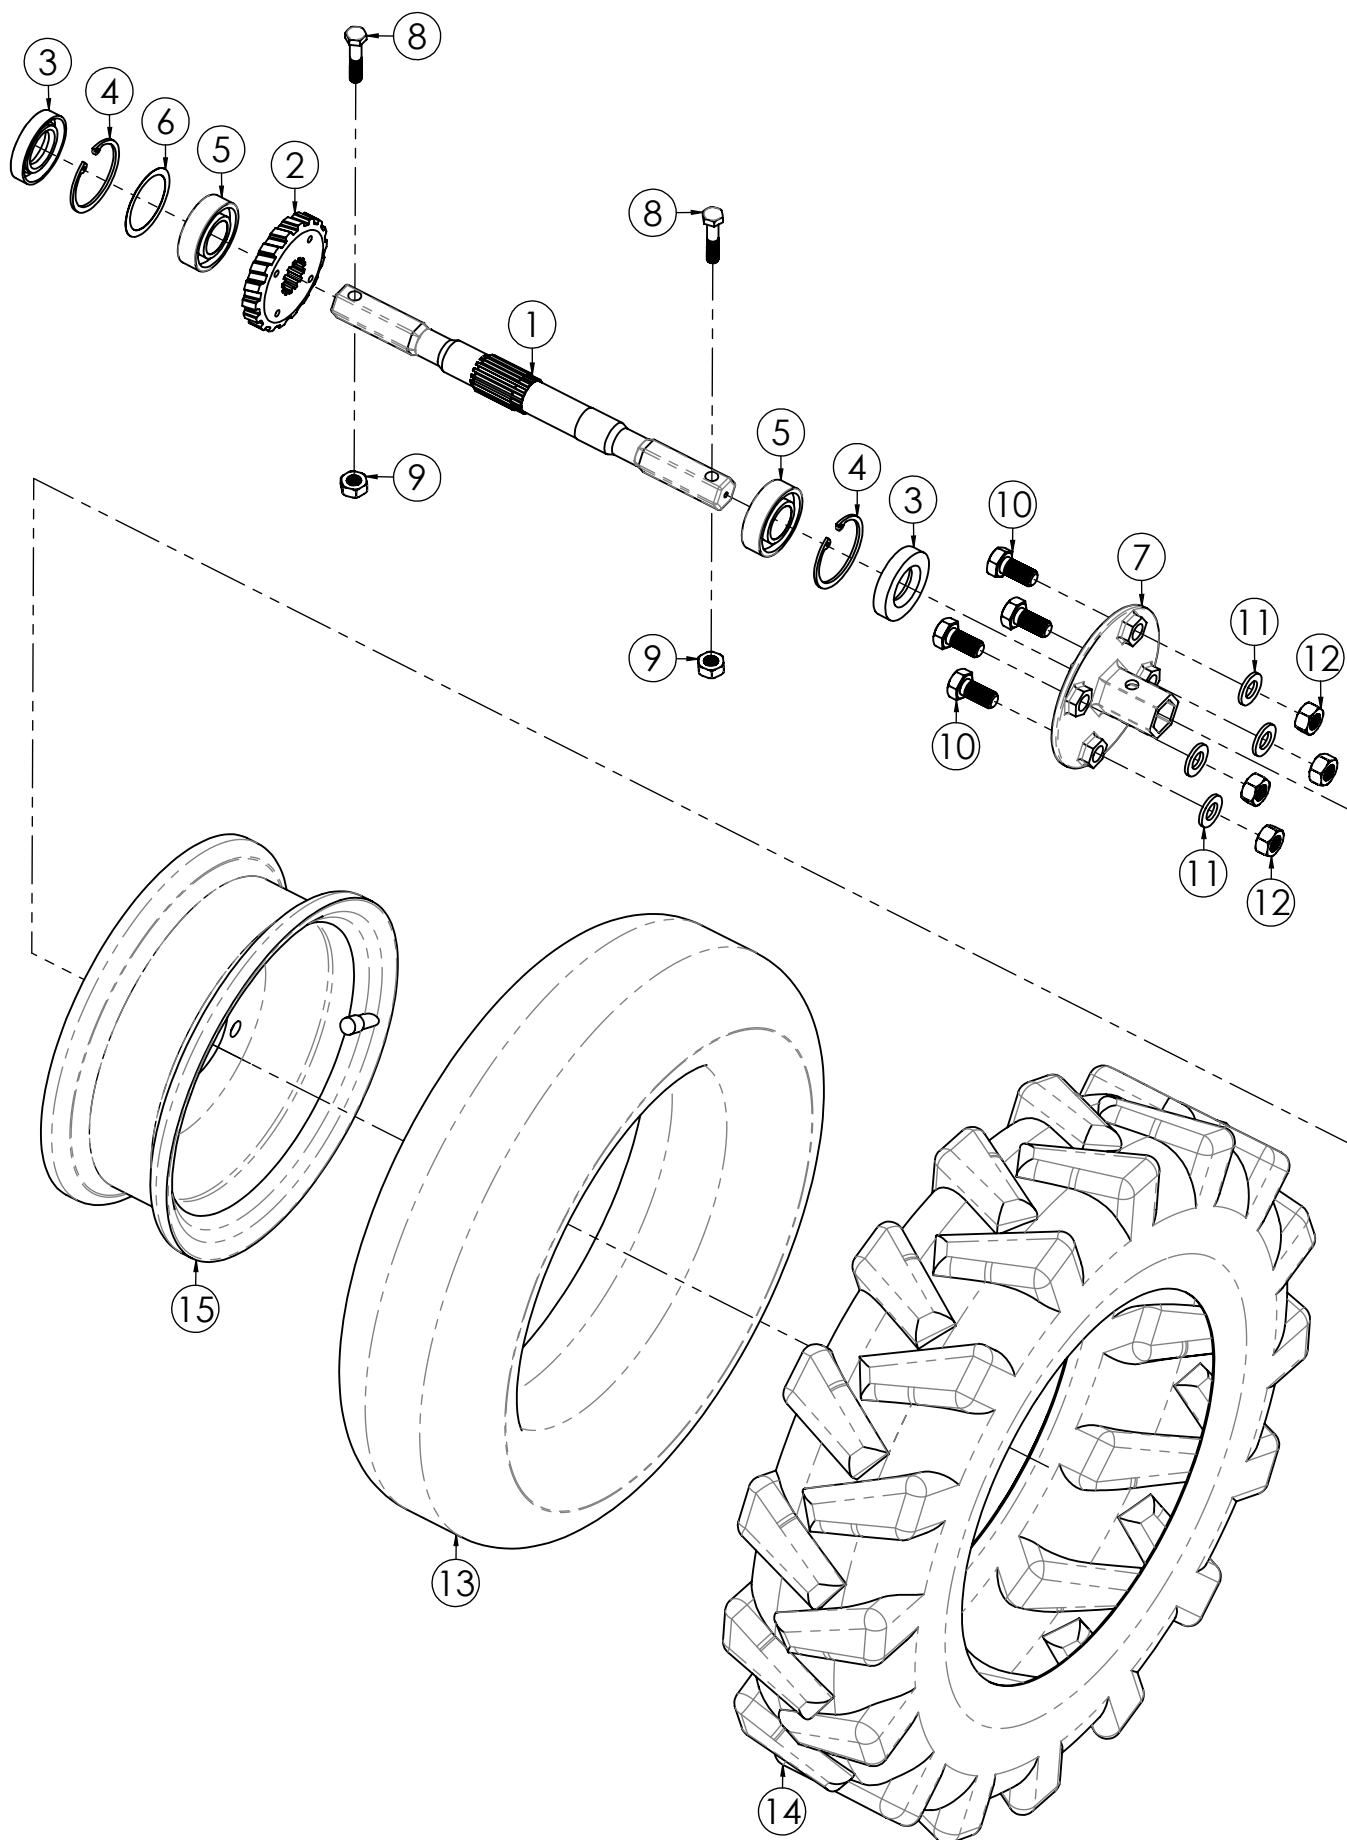

N.	CODICE	DESCRIZIONE	QUANTITA'
1	150103	ALBERO PASSANTE RUOTE	1
2	150102	CORONA M=3,75	1
3	160009	PARAOLIO 52X25X10	2
4	191001	SEGER 52 INT.	2
5	170006	CUSCINETTO 6205	2
6	180074	RASAMENTO 42X52X0,2	1
7	100091	FLANGIA RUOTA	2
8	280020	VITE 8X40 MA Z.	2
9	284009	DADO 10 MA Z.	2
10	280094	VITE 12X25 MA Z.	8
11	285011	RONDELLA 12X24X2,5 PIANA Z.	8
12	284029	DADO 12 MA Z.	8
13	271041	CAMERA ARIA 4.00X8"	2
14	271077	PNEUMATICO 4.00X8"	2
15	120437	CERCHIO RUOTA 4.00X8"	2