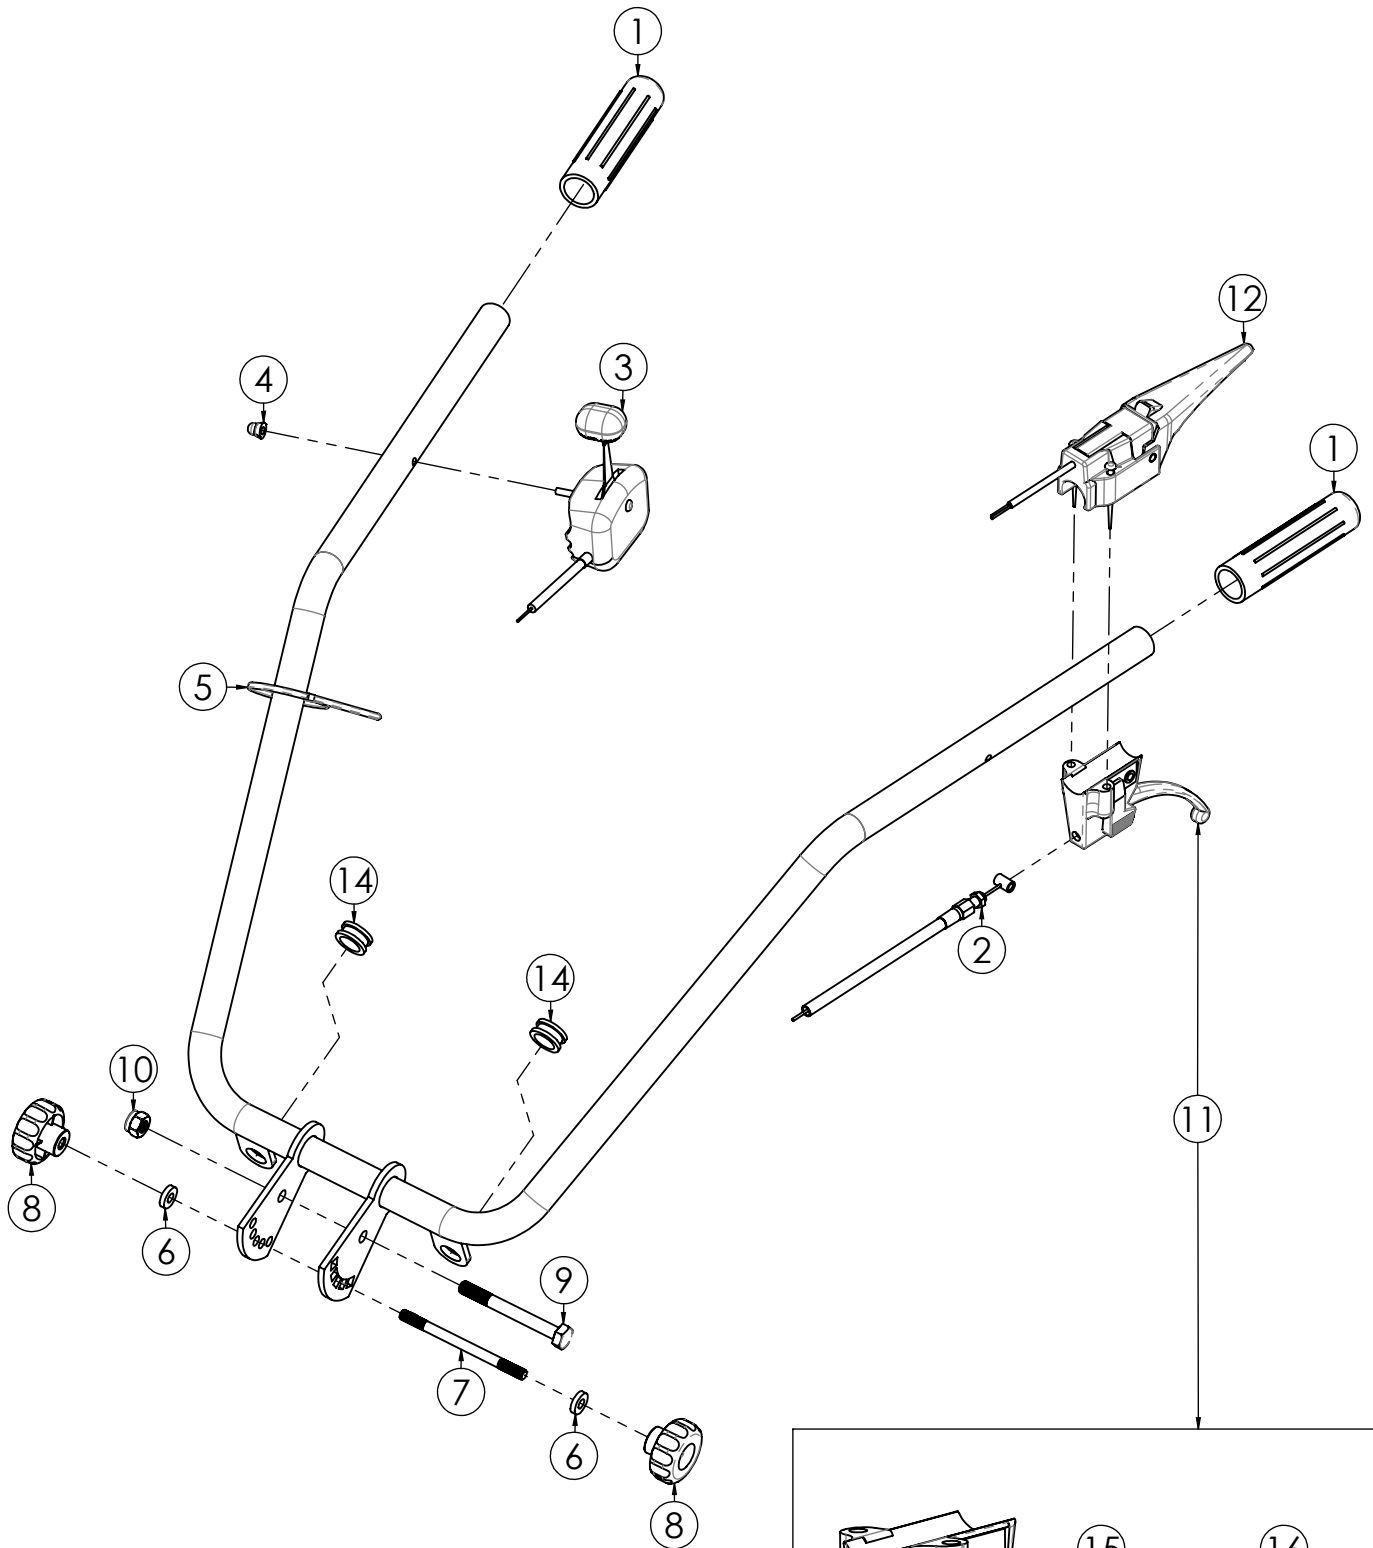

FC207

N.	CODICE	DESCRIZIONE	QUANTITA'
1	271017	MANOPOLA C. D.25 S/PARAMANI	2
2	250025	CAVO TRASMISSIONE FRIZIONE	1
3	250034	TRASMISSIONE GAS COMPLETA	1
4	284025	DADO 6 MA CIECO	1
5	420001	FASCETTA NYLON 4,8X280	4
6	285033	RONDELLA 8X18X4 PIANA Z.	2
7	282009	PRIGIONIERO 8X113 MA	1
8	320025	VOLANTINO 8 MA 12 LOBI F.	2
9	280045	VITE 10X90 MA Z.	1
10	284001	DADO 10 MA AUTOBLOC. ALTO Z.	1
11	270079	LEVA FRIZIONE SX NUOVA	1
12	270085	LEVA MOTORSTOP BENZINA C/FILO	1
13	120198	STEGOLA FALCIATRICE	1
14	271044	GOMMINO PASSACAVO	2
15	220033	MOLLA PER PULSANTE	1
16	270056	PULSANTE BLOCCO LEVA FRIZIONE	1

N.	CODICE	DESCRIZIONE	QUANTITA'
1	270102	ASTA LIVELLO OLIO	1
2	290002	FRIZIONE 4 DISCHI	1
3	100087	SCATOLA CAMBIO	1
4	285027	RONDELLA 14 ALLUMINIO	1
5	280111	VITE TAPPO OLIO	1
6	100088	COPERCHIO CAMBIO	1
7	280004	VITE 8X20 MA Z.	1
8	360001	INGRASSATORE 6 MA	1
9	100090	CUFFIA ASSE RUOTE	2
10	230004	OR 20X14X3	1
11	200002	SPINA ELASTICA 4X20	1
12	140027	FORCHETTA ATTACCO RAPIDO	1
13	120077	PERNO DI CENTRAGGIO	2
14	210024	GUARNIZIONE CAMBIO	1
15	271045	SILENTBLOCK ATTACCO STEGOLA	4
16	120425	PIASTRINA ATTACCO RAPIDO	1
17	220042	MOLLA ATTACCO RAPIDO	1
18	340026	PERNO ATT.RAPIDO	1
19	100089	PIASTRA COPERCHIO CAMBIO	1
20	284005	DADO 8 MA Z.	7
21	285010	RONDELLA 8 GROWER SPACCATA	12
22	282002	PRIGIONIERO 8X35 MA	7
23	280001	VITE 6X16 MA Z.	9
24	120511	SUPPORTO GUAINA	1
25	280021	VITE 8X30 MA Z.	2