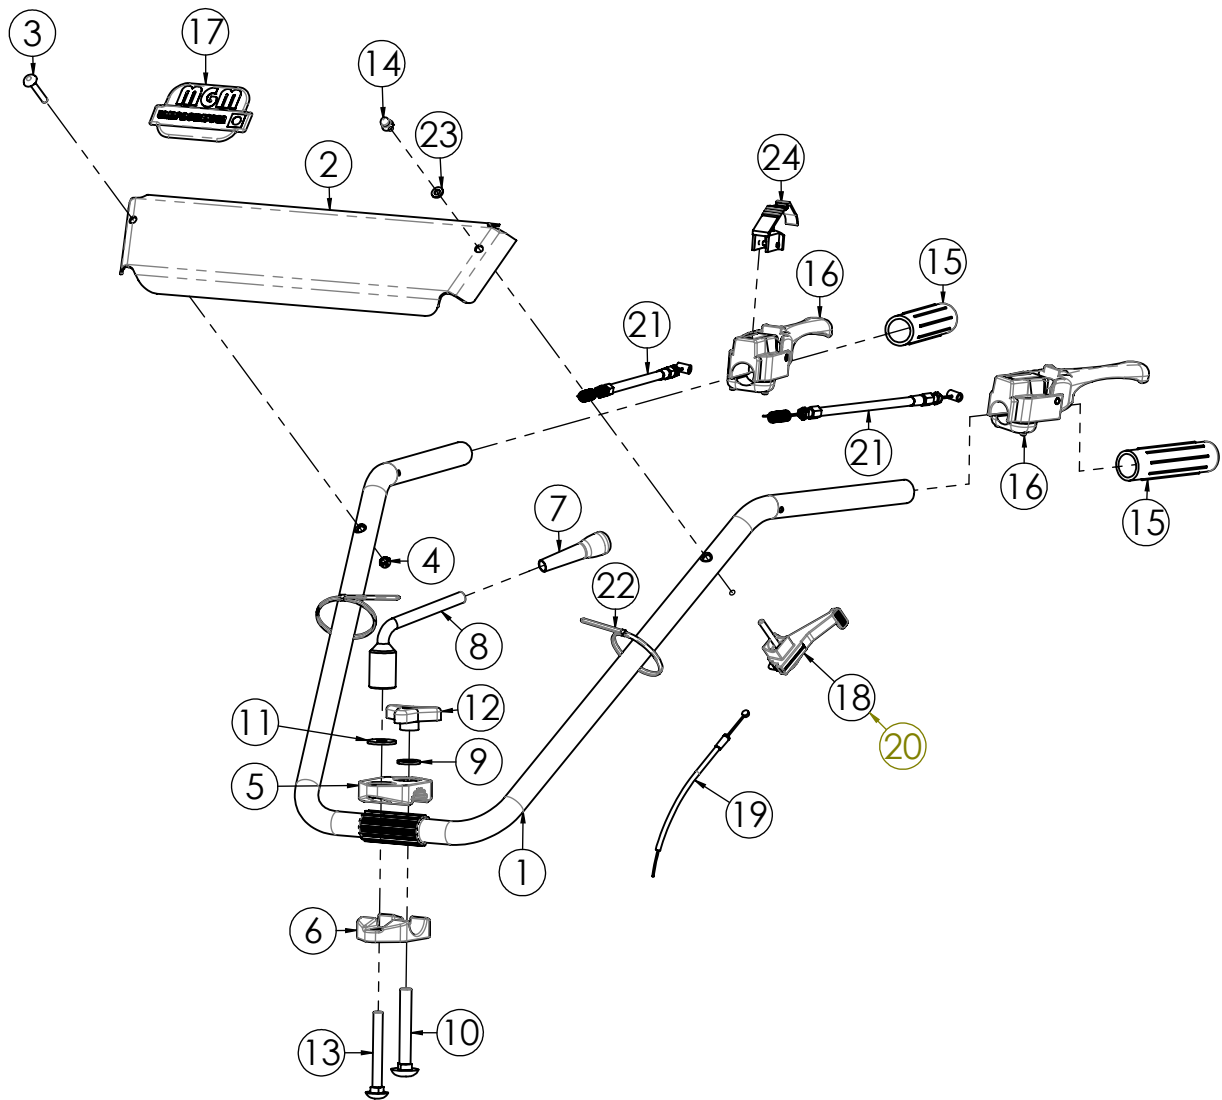

N.	CODICE	DESCRIZIONE	QUANTITA'
1	120363	STEGOLA	1
2	120364	TRAVERSA STEGOLA	1
3	280064	VITE 6X35 TESTA TONDA	1
4	284004	DADO 6 MA AUTOBLOCC.BASSO	1
5	100058	SNODO STEGOLA SUPERIORE	1
6	100059	SNODO STEGOLA INFERIORE	1
7	271051	POMELLO PERNO	1
8	120365	PERNO BLOCCO STEGOLA	1
9	285011	RONDELLA 12X24X2,5 PIANA Z.	1
10	280117	VITE 12X80 TESTA TONDA	1
11	285015	RONDELLA 10X30X2,5 PIANA Z.	1
12	270069	VOLANTINO 10 MA STEGOLA	1
13	280116	VITE 10X80 TESTA TONDA	1
14	284025	DADO 6 MA CIECO	1
15	271017	MANOPOLA C. D.25 S/PARAMANI	2
16	270095	LEVA AVANZAMENTO TTR580	2
17	410079	AD. MGM RESINA 120X70	1
18	270004	MANETTINO GAS 6X70	1
19	250029	CAVO TRASMISSIONE GAS	1
20	250033	TRASMISSIONE GAS COMPLETA (X MOTORI BRIGGS)	1
21	250066	CAVO TRASMISSIONE COMANDI TTR580	2
22	420001	FASCETTA NYLON 4,8X280	5
23	285004	RONDELLA 6X12X1,6 PIANA Z.	1
24	270114	KIT GANCIO ARRESTO LEVA T.CINGHIA	1