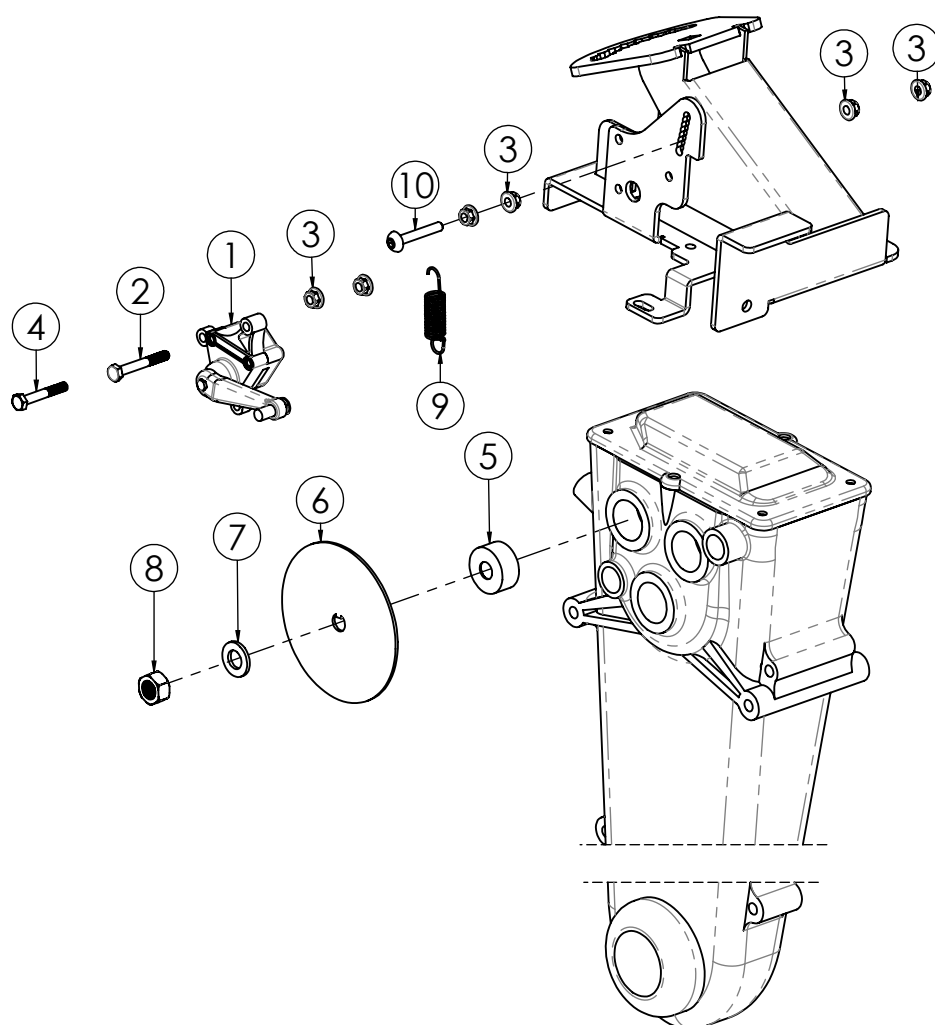

N.	CODICE	DESCRIZIONE	QUANTITA'
1	120932	SUPPORTO STEGOLA TTR560 SALD.VR.	1
2	285035	RONDELLA 8X24X3 PIANA Z.	2
3	120776	PIASTRA CAVO MARCE Z.	1
4	280120	VITE 8X60 MA Z.	1
5	280016	VITE 8X50 MA TUTTO FILETTO Z.	1
6	285032	RONDELLA 8X16X1,6 PIANA Z.	7
7	284023	DADO 8 MA METALBLOC	3
8	285054	RONDELLA 5X10X1.5 PIANA Z.	1
9	284040	DADO 5 MA AUTOBLOC.ALTO	1
10	130035	LEVA MARCE TRINCIA Z.	1
11	280173	VITE 5X25 BRUGOLA ZINC.	1
12	280004	VITE 8X20 MA Z.	4
13	285004	RONDELLA 6X12X1,6 PIANA Z.	2
14	280066	VITE 6X20 MA Z.	3
15	285014	RONDELLA 8X24X5 PIANA Z.	1
16	120933	LEVA MARCE TTR560 VR.	1
17	282020	ASTA FRENO 6X150 Z.	1
18	260009	FORCELLA 6X30	1
19	280013	VITE 8X25 MA Z.	1
20	284017	DADO 6 MA FLANGIATO Z.	4
21	284006	DADO 6 MA Z.	1
22	280083	VITE 10X50 MA TUTTO FILETTO Z.	1
23	284009	DADO 10 MA Z.	1
24	271008	POMELLO PROLUNGA LEVA	1
25	280125	VITE 6X20 MA BUTTON	1
26	410091	ADESIVO MARCE "R-F-2-1"	1
27	284026	DADO 6 MA METALBLOC	1

N.	CODICE	DESCRIZIONE	QUANTITA'
1	140038	PINZA FRENI TTR580	1
2	280019	VITE 6X45 MA Z.	1
3	284017	DADO 6 MA FLANGIATO Z.	6
4	280053	VITE 6X40 MA Z.	1
5	181077	PLATORELLO FRENO Z.	1
6	120582	DISCO FRENO TRINCIA P.GR.	1
7	285011	RONDELLA 12X24X2,5 PIANA Z.	1
8	284029	DADO 12 MA Z.	1
9	220043	MOLLA TENDICINGHIA TR60-80	1
10	280176	VITE 6X40 BUTTON Z.	1

N.	CODICE	DESCRIZIONE	QUANTITA'
1	120764	TROMBINO TTR580 VR.	1
2	171002	CUSCINETTO 6204 2RS	2
3	340058	ALBERO TTR580	1
4	100095	PULEGGIA RINVIO ALBERO MOTORE	1
5	174010	CHIAVETTA 4,75X4,75X40	1
6	280137	VITE 6X8 BUTTON Z.	1
7	120771	PIASTRA SUPP.TROMBINO TTR580 Z.	1
8	280062	VITE 8X20 MA FLANGIATA Z.	3
9	284022	DADO 8 MA FLANGIATO Z.	3
10	285006	RONDELLA 8X24X2 PIANA Z.	2
11	280004	VITE 8X20 MA Z.	2