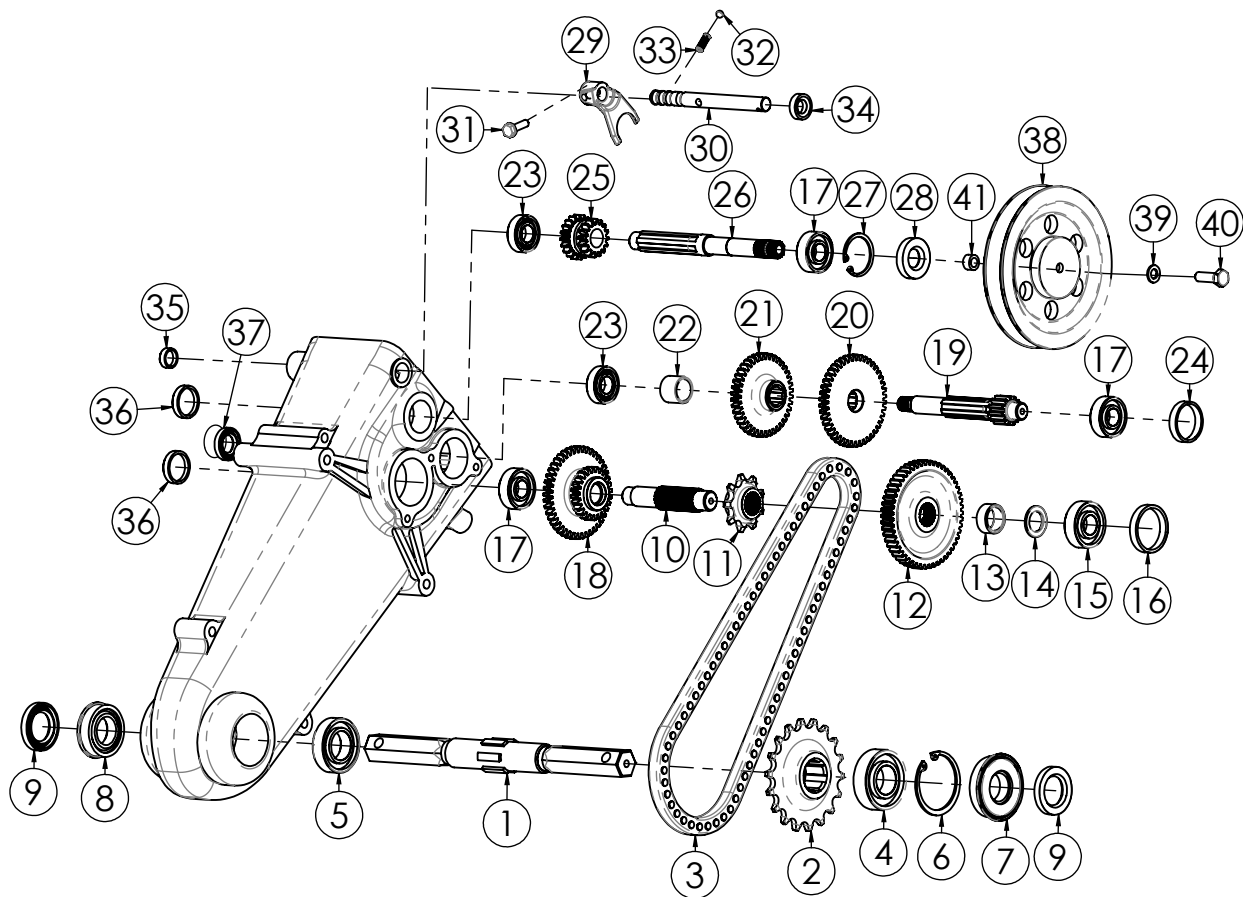

N.	CODICE	DESCRIZIONE	QUANTITA'
1	150104	ALBERO FRESA	1
2	150114	PIGNONE INFERIORE	1
3	151005	CATENA	1
4	170006	CUSCINETTO 6205	1
5	170015	CUSCINETTO 6005	1
6	191001	SEGER 52 INT.	1
7	160031	PARAOLIO A FRESA	1
8	160032	PARAOLIO B FRESA	1
9	160034	PARAOLIO 41,25X25X6	2
10	150111	ALBERO PIGNONE SUPERIORE	1
11	150105	PIGNONE SUPERIORE	1
12	150109	INGRANAGGIO Z52	1
13	180083	BOCCOLA 25X20X11	1
14	285067	RONDELLA 27X17,5X2	1
15	170005	CUSCINETTO 6203	1
16	180075	DISTANZIALE 41X36X7	1
17	170007	CUSCINETTO 6202	3
18	150113	INGRANAGGIO DOPPIO INFERIORE	1
19	340049	ALBERO SECONDARIO M	1
20	150106	INGRANAGGIO Z44	1
21	150110	INGRANAGGIO Z40	1
22	180082	BOCCOLA 23X18,5X18	1
23	170024	CUSCINETTO 6002	2
24	180076	DISTANZIALE 35X31X7	1
25	150107	INGRANAGGIO DOPPIO SUPERIORE	1
26	150108	ALBERO PRIMARIO	1
27	191008	SEGER 35 INT.	1
28	160033	PARAOLIO 35X15X7	1
29	140033	FORCHETTA SELETTORE MARCE	1
30	340042	PERNO SELETTORE MARCE	1
31	280170	VITE 6X20 MA FLANGIATA BRUNITA	1
32	173001	SFERA 1/4	1
33	220055	MOLLA SELETTORE MARCE	1
34	160014	PARAOLIO 12X22X7	1
35	270107	TAPPO OLIO PICCOLO PLASTICA	1
36	270108	TAPPO OLIO PLASTICA	2
37	160036	PARAOLIO 28X15X5	1
38	100093	PULEGGIA CAMBIO	1
39	285030	RONDELLA 8X13 SCHNORR	1
40	280013	VITE 8X25 MA Z.	1
41	181089	BOCCOLA 13X8X7 Z.	1