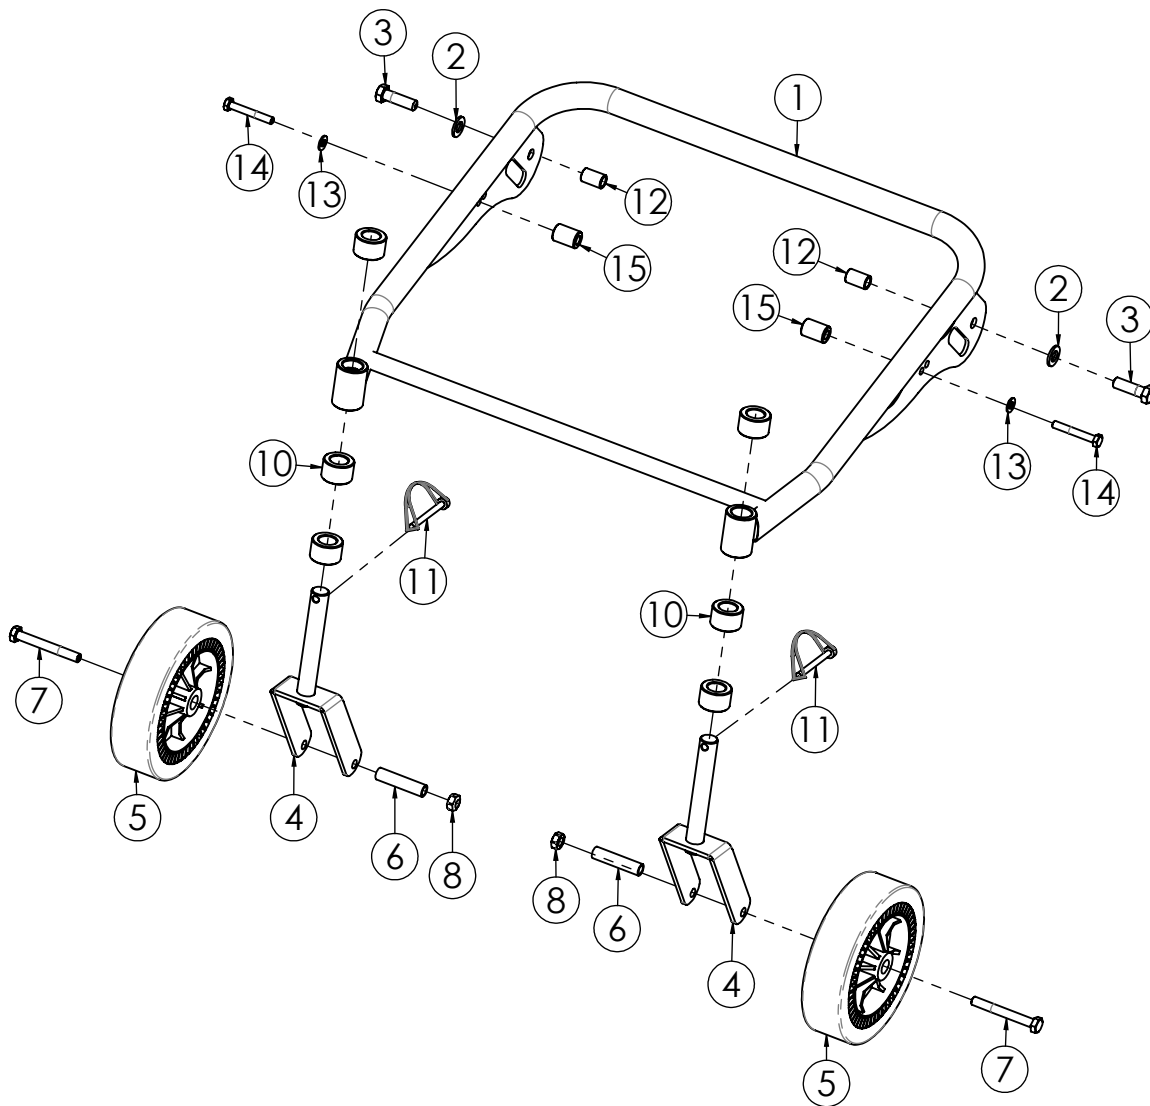

N.	CODICE	DESCRIZIONE	QUANTITA'
1	120920	TELAIO RUOTE TTR560 VR.	1
2	285011	RONDELLA 12X24X2,5 PIANA Z.	2
3	280100	VITE 12X40 MA ZINCATO	2
4	120935	FORCELLA RUOTA TTR560 Z.	2
5	271096	RUOTA 200X45 F.14 PIROETT.TTR580	2
6	181076	BOCCOLA RUOTE TTR580 Z.	2
7	280090	VITE 10X80 MA ZINCATO	2
8	284037	DADO 10 MA METALBLOC	2
9	181065	BOCCOLA RUOTE AUTOL.TTR580 GR.	2
10	180126	DISTANZ.FORCELLA RUOTA TTR560 Z.	6
11	240007	SPINA SCATTO D.7	2
12	180109	DISTANZIALE BOC.KIT RUOTE Z.	2
13	285032	RONDELLA 8X16X1,6 PIANA Z.	2
14	280076	VITE 8X55 MA ZINCATO	2
15	181078	BOCCOLA TELAIO TRINCIA Z.	2