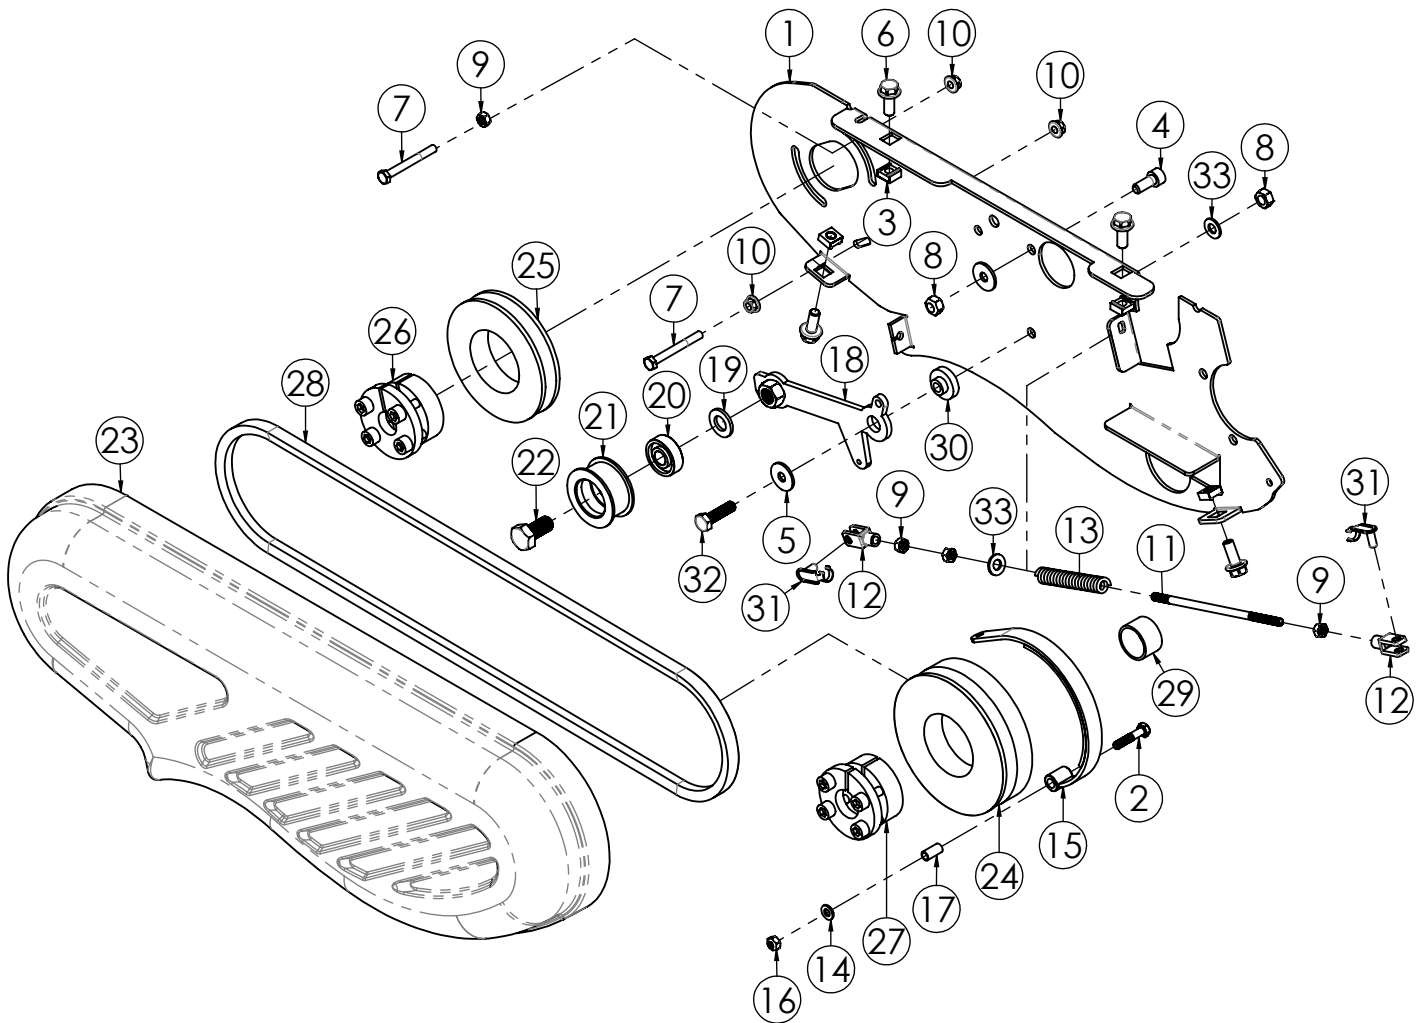

PIASTRA TENDICINGHIA ROTORE

TAVOLA TTR560/09

N.	CODICE	DESCRIZIONE	QUANTITA'
1	120670	PIASTRA TENDICINGHIA ROTORE Z.	1
2	280035	VITE 6X30 MA Z.	1
3	284024	DADO 8 MA GABBIA Z.OTTONE	4
4	280061	VITE 8X20 MA BRUGOLA Z.	1
5	285006	RONDELLA 8X24X2 PIANA Z.	2
6	280062	VITE 8X20 MA FLANGIATA Z.	4
7	280160	VITE 6X55 MA Z.	2
8	284023	DADO 8 MA METALBLOC	2
9	284006	DADO 6 MA Z.	4
10	284017	DADO 6 MA FLANGIATO Z.	3
11	282020	ASTA FRENO 6X150 Z.	1
12	260009	FORCELLA 6X30	2
13	220056	MOLLA FRENO TTR580	1
14	285004	RONDELLA 6X12X1,6 PIANA Z.	1
15	120654	GANASCIA FRENO ROTORE Z.	1
16	284026	DADO 6 MA METALBLOC	1
17	181069	BOCCOLA 7,9X16 F.6 GREZZA	1
18	120749	TENDICINGHIA ROTORE TTR580 Z.	1
19	285011	RONDELLA 12X24X2,5 PIANA Z.	1
20	171007	CUSCINETTO 6201 2RS	1
21	270067	PULEGGIA TENDICINGHIA TTR	1
22	280094	VITE 12X25 MA Z.	1
23	270109	COFANO LATERALE	1
24	100106	PULEGGIA INFERIORE TTR580	1
25	100104	PULEGGIA ROTORE	1
26	100105	CALETTATORE PULEGGIA SUP.TTR580	1
27	100107	CALETTATORE PULEGGIA INF.TTR580	1
28	271111	CINGHIA 48X500 XDV DAYCO MEGADYNE	1
29	180104	DISTANZIALE PUL.ROTORE GR.	1
30	180100	PIATTELLO T.CINGHIA ROTORE TTR580 Z.	1
31	192004	CLIP FORCELLA	2
32	280021	VITE 8X30 MA Z.	1
33	285032	RONDELLA 8X16X1,6 PIANA Z.	2