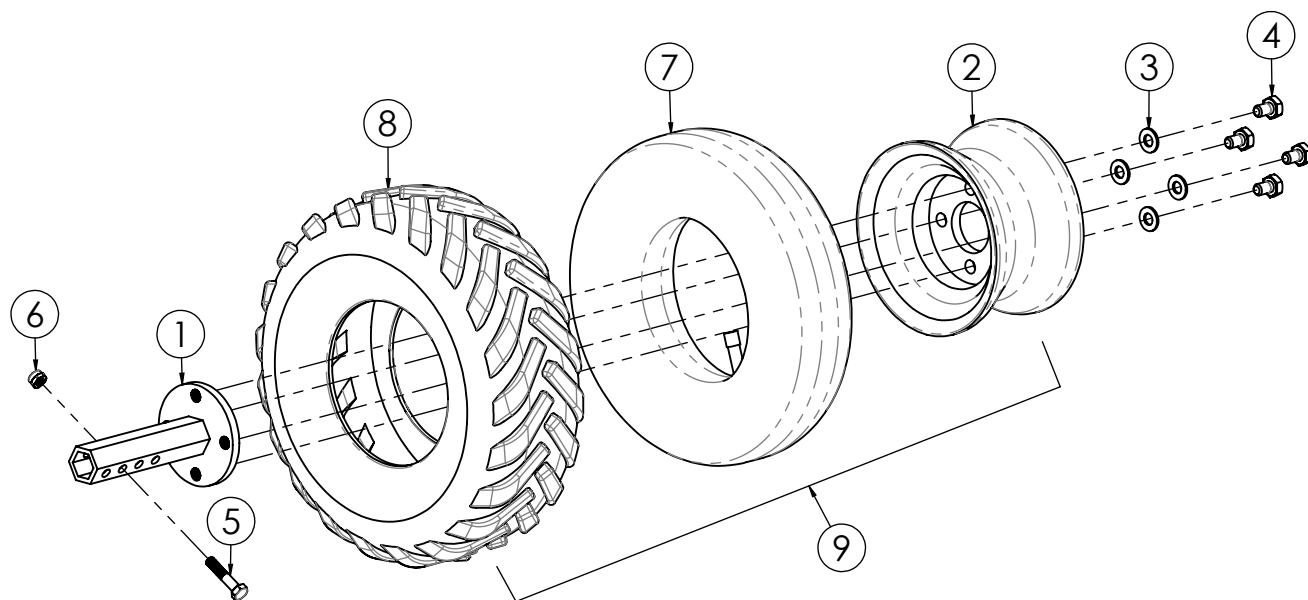

N.	CODICE	DESCRIZIONE	QUANTITA'
1	120652	MOZZO RUOTA TRINCIA GR.	2
2	120195	CERCHIO RUOTA 13.500X6"	2
3	285002	RONDELLA 10X20X2 PIANA Z.	8
4	280028	VITE 10X16 MA Z.	8
5	280020	VITE 8X40 MA Z.	2
6	284007	DADO 8 MA AUTOBLOC. BASSO Z.	2
7	271039	CAMERA ARIA 13.500X6"	2
8	271072	PNEUMATICO 13.500X6"	2
9	270116	PNEUMATICO 13.500X6" COMPL.	2