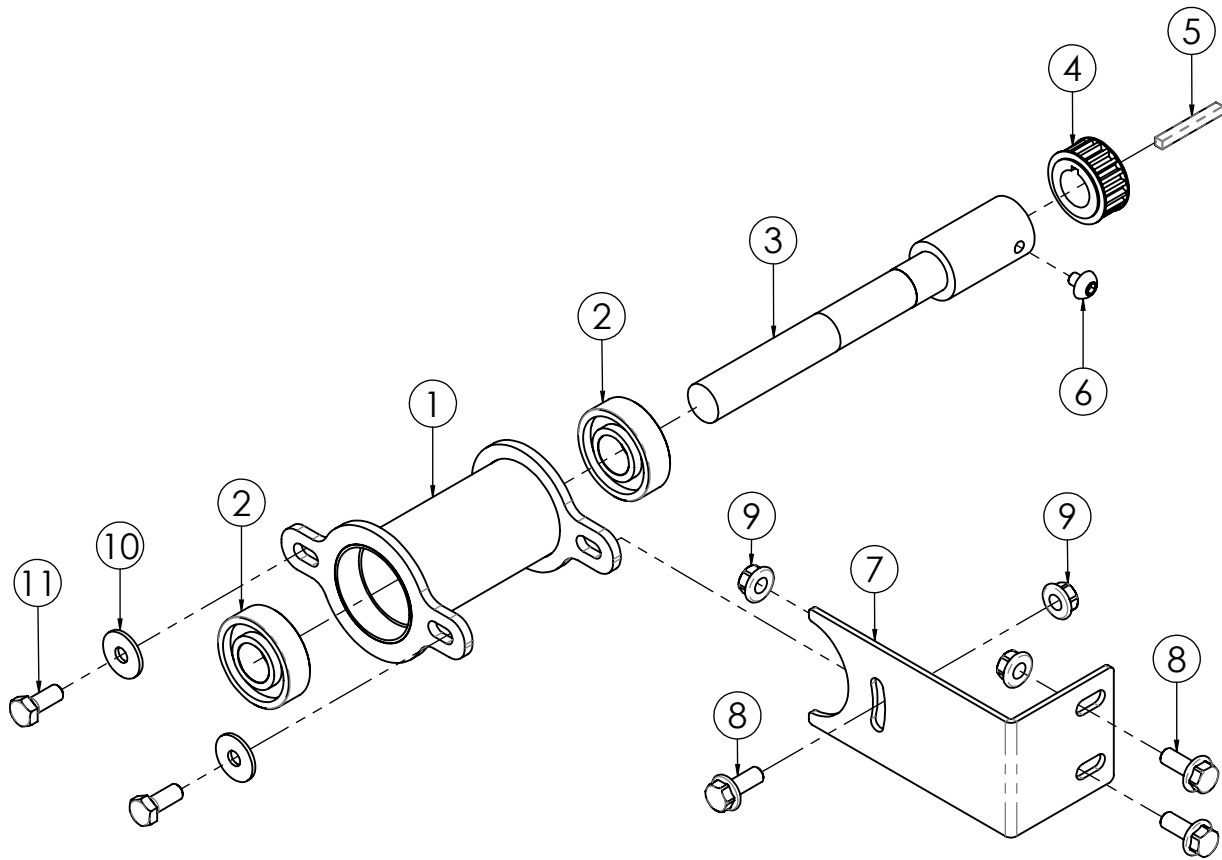

N.	CODICE	DESCRIZIONE	QUANTITA'
1	140038	PINZA FRENI TTR580	1
2	280019	VITE 6X45 MA Z.	1
3	284017	DADO 6 MA FLANGIATO Z.	6
4	280053	VITE 6X40 MA Z.	1
5	181077	PLATORELLO FRENO Z.	1
6	120582	DISCO FRENO TRINCIA P.GR.	1
7	285011	RONDELLA 12X24X2,5 PIANA Z.	1
8	284029	DADO 12 MA Z.	1
9	220043	MOLLA TENDICINGHIA TR60-80	1
10	280176	VITE 6X40 BUTTON Z.	1

N.	CODICE	DESCRIZIONE	QUANTITA'
1	100084	SCATOLA CAMBIO	1
2	100085/L	COPERCHIO CAMBIO SUPERIORE LAV.	1
3	120493	BORCHIA DX ANTIUSURA	1
4	120494	BORCHIA SX ANTIUSURA	1
5	230017	OR SPECIALE CAMBIO	1
6	230008	OR 45/50X2,5	1
7	230018	OR 45X40X2,5	1
8	100086	COPERCHIO CAMBIO LATERALE	1
9	210025	GUARNIZIONE TAPPO OLIO	1
10	270104	TAPPO OLIO CAMBIO	1
11	281024	VITE 6X12 MA FLANGIATA Z.	3
12	280120	VITE 8X60 MA Z.	1
13	285032	RONDELLA 8X16X1,6 PIANA Z.	2
14	284023	DADO 8 MA METALBLOC	2
15	280053	VITE 6X40 MA Z.	1
16	285004	RONDELLA 6X12X1,6 PIANA Z.	4
17	284026	DADO 6 MA METALBLOC	1
18	286006	TAPPO INFERIORE SPURGO OLIO	1
19	285068	RONDELLA 10X15X2 PIANA Z.	1
20	181048	BOCCOLA 16X36 FORO 6,5	1
21	280081	VITE 6X55 MA Z.	1
22	285035	RONDELLA 8X24X3 PIANA Z.	2

N.	CODICE	DESCRIZIONE	QUANTITA'
1	120764	TROMBINO TTR580 VR.	1
2	171002	CUSCINETTO 6204 2RS	2
3	340058	ALBERO TTR580	1
4	100095	PULEGGIA RINVIO ALBERO MOTORE	1
5	174010	CHIAVETTA 4,75X4,75X40	1
6	280137	VITE 6X8 BUTTON Z.	1
7	120771	PIASTRA SUPP.TROMBINO TTR580 Z.	1
8	280062	VITE 8X20 MA FLANGIATA Z.	3
9	284022	DADO 8 MA FLANGIATO Z.	3
10	285006	RONDELLA 8X24X2 PIANA Z.	2
11	280004	VITE 8X20 MA Z.	2