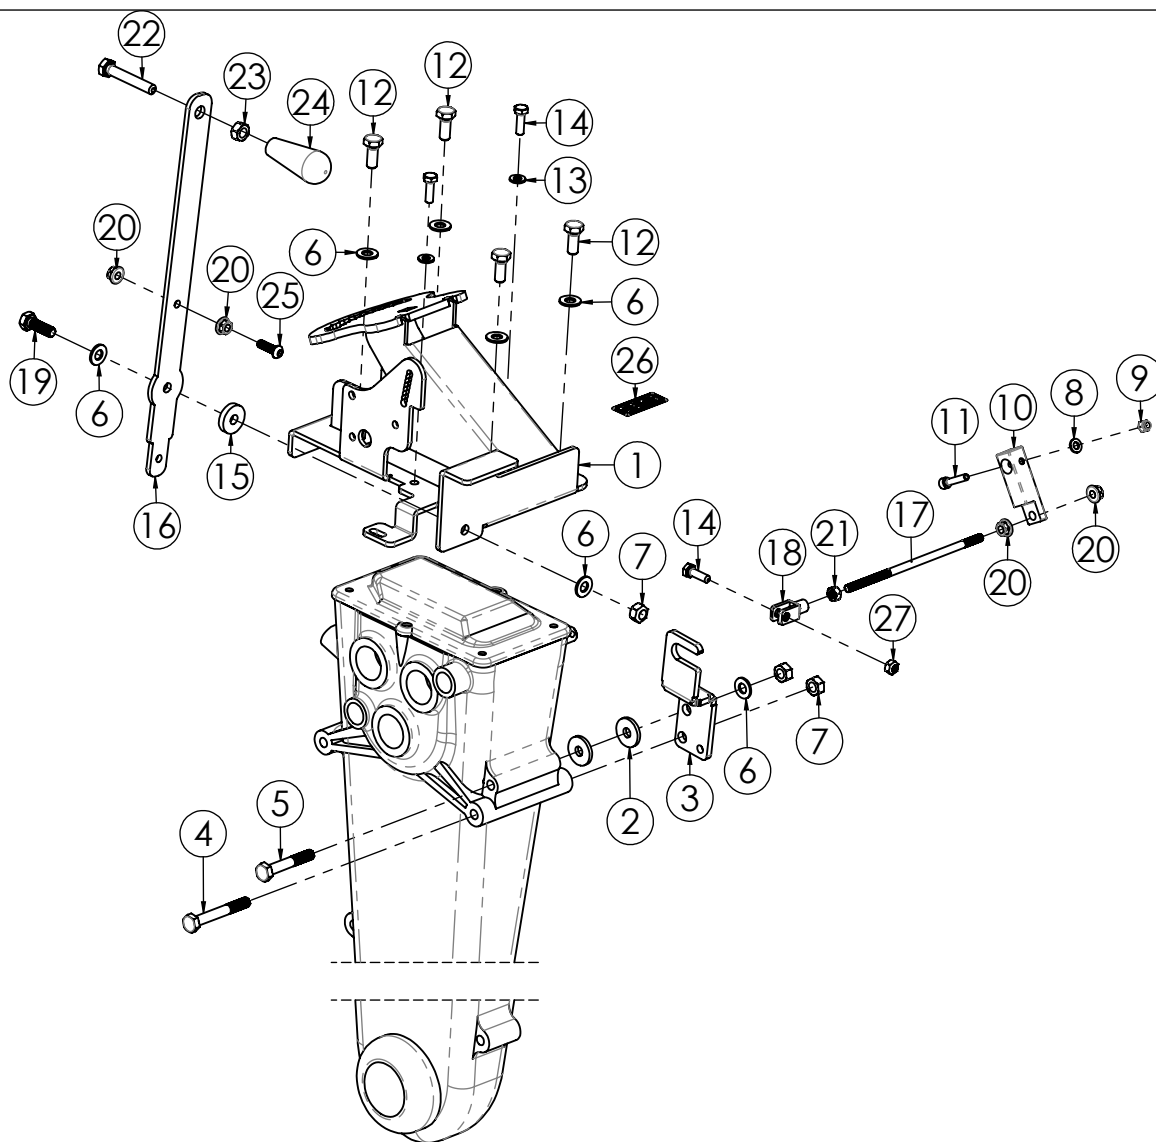

N.	CODICE	DESCRIZIONE	QUANTITA'
1	120932	SUPPORTO STEGOLA TTR560 SALD.VR.	1
2	285035	RONDELLA 8X24X3 PIANA Z.	2
3	120776	PIASTRA CAVO MARCE Z.	1
4	280120	VITE 8X60 MA Z.	1
5	280016	VITE 8X50 MA TUTTO FILETTO Z.	1
6	285032	RONDELLA 8X16X1,6 PIANA Z.	7
7	284023	DADO 8 MA METALBLOC	3
8	285054	RONDELLA 5X10X1.5 PIANA Z.	1
9	284040	DADO 5 MA AUTOBLOC.ALTO	1
10	130035	LEVA MARCE TRINCIA Z.	1
11	280173	VITE 5X25 BRUGOLA ZINC.	1
12	280004	VITE 8X20 MA Z.	4
13	285004	RONDELLA 6X12X1,6 PIANA Z.	2
14	280066	VITE 6X20 MA Z.	3
15	285014	RONDELLA 8X24X5 PIANA Z.	1
16	120933	LEVA MARCE TTR560 VR.	1
17	282020	ASTA FRENO 6X150 Z.	1
18	260009	FORCELLA 6X30	1
19	280013	VITE 8X25 MA Z.	1
20	284017	DADO 6 MA FLANGIATO Z.	4
21	284006	DADO 6 MA Z.	1
22	280083	VITE 10X50 MA TUTTO FILETTO Z.	1
23	284009	DADO 10 MA Z.	1
24	271008	POMELLO PROLUNGA LEVA	1
25	280125	VITE 6X20 MA BUTTON	1
26	410091	ADESIVO MARCE "R-F-2-1"	1
27	284026	DADO 6 MA METALBLOC	1

N.	CODICE	DESCRIZIONE	QUANTITA'
1	140038	PINZA FRENI TTR580	1
2	280019	VITE 6X45 MA Z.	1
3	284017	DADO 6 MA FLANGIATO Z.	6
4	280053	VITE 6X40 MA Z.	1
5	181077	PLATORELLO FRENO Z.	1
6	120582	DISCO FRENO TRINCIA P.GR.	1
7	285011	RONDELLA 12X24X2,5 PIANA Z.	1
8	284029	DADO 12 MA Z.	1
9	220043	MOLLA TENDICINGHIA TR60-80	1
10	280176	VITE 6X40 BUTTON Z.	1