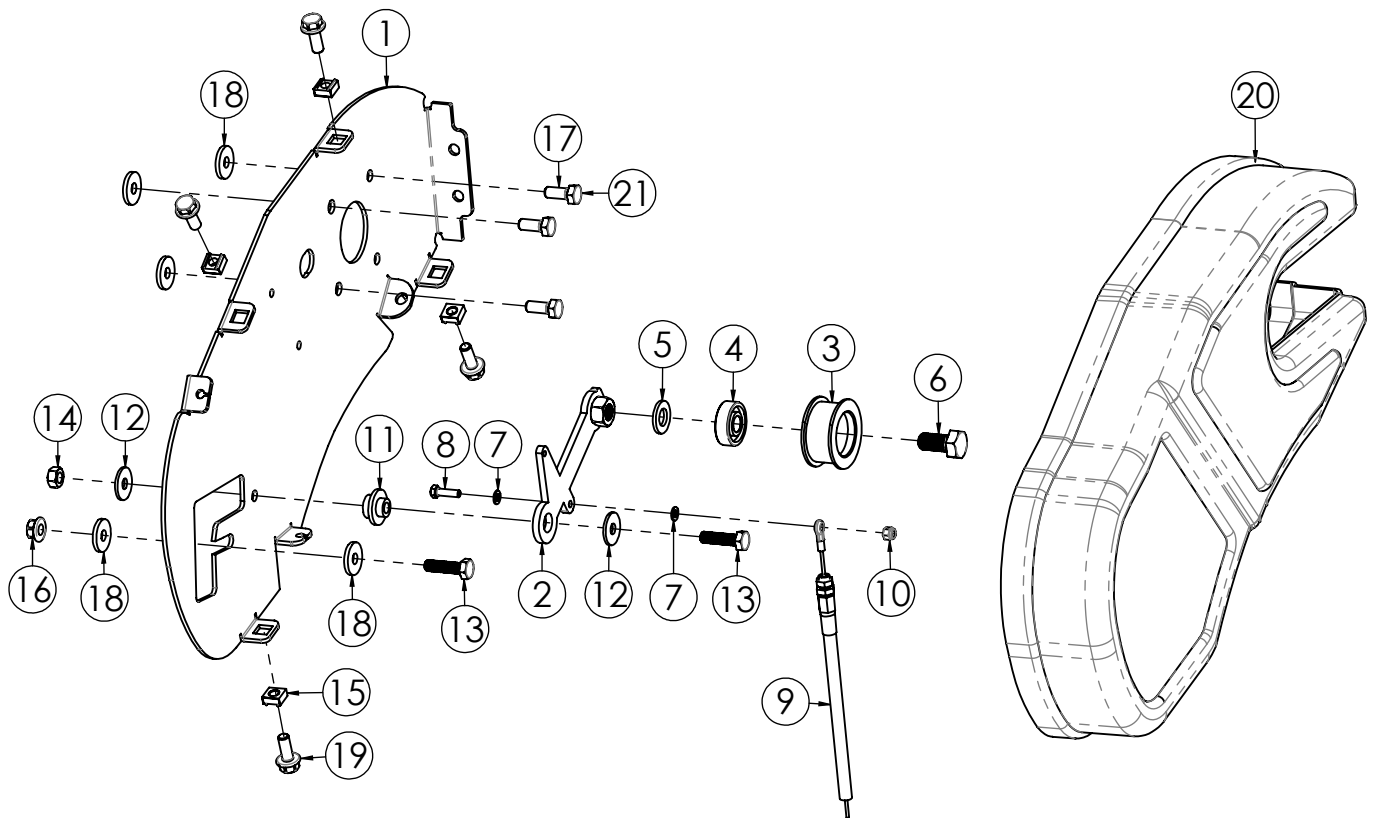

N.	CODICE	DESCRIZIONE	QUANTITA'
1	120671	PIASTRA T.CINGHIA MOTORE Z.	1
2	120747	TENDICINGHIA AVANZ. TTR580 Z.	1
3	270067	PULEGGIA TENDICINGHIA TTR	1
4	171007	CUSCINETTO 6201 2RS	1
5	285011	RONDELLA 12X24X2,5 PIANA Z.	1
6	280094	VITE 12X25 MA Z.	1
7	285063	RONDELLA 5X10X1 Z.	2
8	280185	VITE 5X18 MA ZINC.	1
9	250065	CAVO TRASMISSIONE FRENO	1
10	284040	DADO 5 MA AUTOBLOC.ALTO	1
11	180079	SPESSORE SUPPORTO CINGHIA	1
12	285006	RONDELLA 8X24X2 PIANA Z.	2
13	280021	VITE 8X30 MA Z.	2
14	284023	DADO 8 MA METALBLOC	1
15	284024	DADO 8 MA GABBIA Z.OTTONE	4
16	284022	DADO 8 MA FLANGIATO Z.	1
17	280004	VITE 8X20 MA Z.	3
18	285035	RONDELLA 8X24X3 PIANA Z.	5
19	280062	VITE 8X20 MA FLANGIATA Z.	4
20	270110	COFANO FRIZIONE MOTORE TTR580	1
21	280005	VITE 5/16X5/8 BRUNITA (MOTORI HONDA)	3