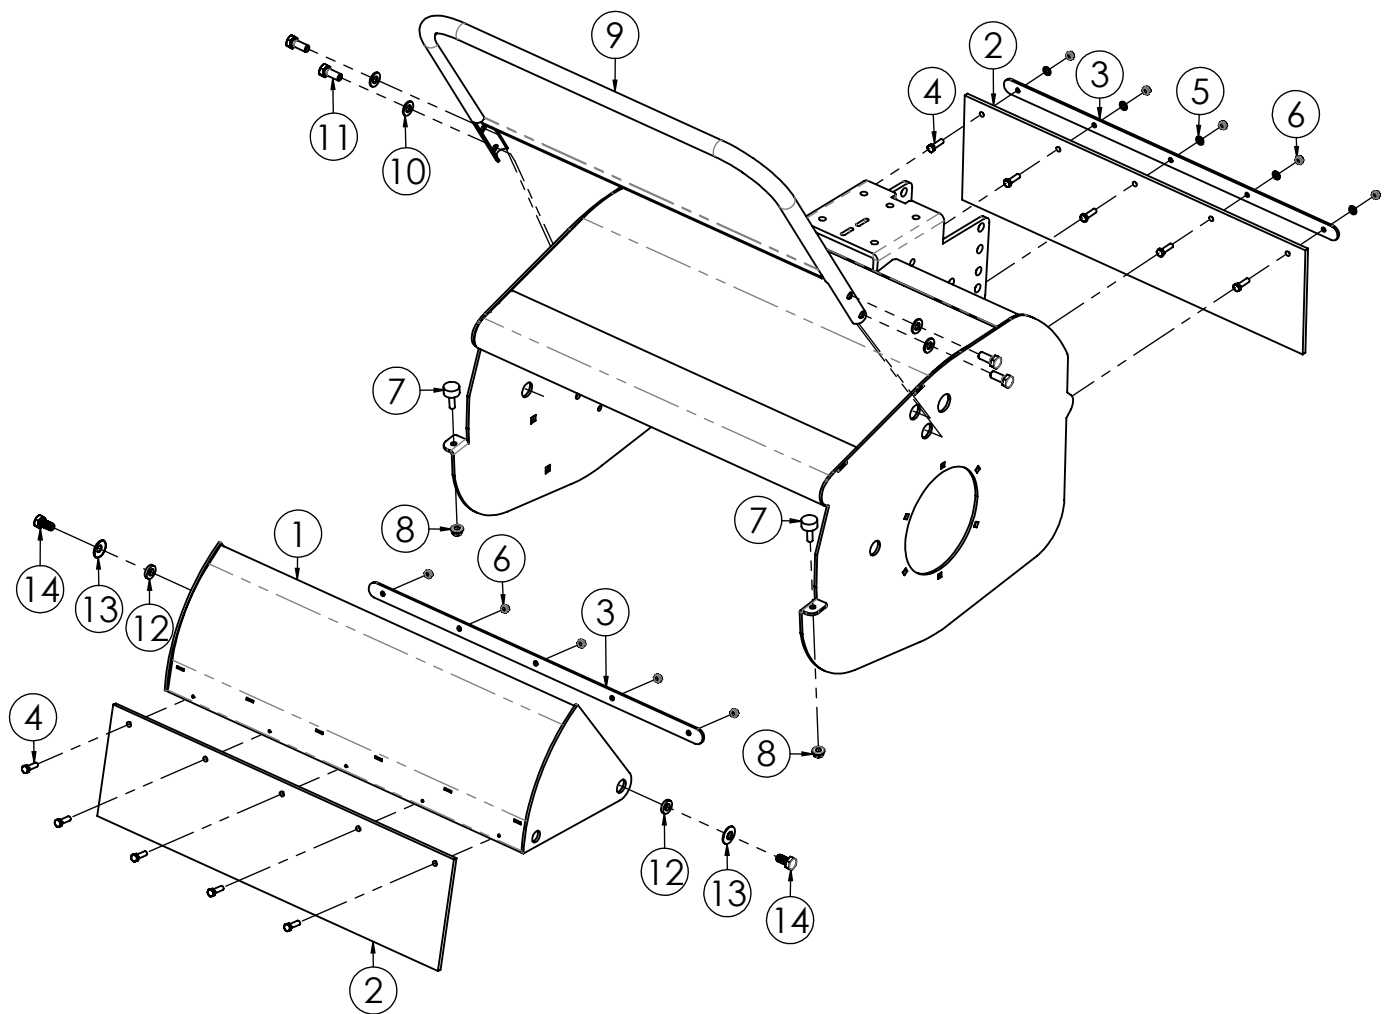

PIASTRA TENDICINGHIA ROTORE

TAVOLA TTR560/09

N.	CODICE	DESCRIZIONE	QUANTITA'
1	120670	PIASTRA TENDICINGHIA ROTORE Z.	1
2	280035	VITE 6X30 MA Z.	1
3	284024	DADO 8 MA GABBIA Z.OTTONE	4
4	280061	VITE 8X20 MA BRUGOLA Z.	1
5	285006	RONDELLA 8X24X2 PIANA Z.	2
6	280062	VITE 8X20 MA FLANGIATA Z.	4
7	280160	VITE 6X55 MA Z.	2
8	284023	DADO 8 MA METALBLOC	2
9	284006	DADO 6 MA Z.	4
10	284017	DADO 6 MA FLANGIATO Z.	3
11	282020	ASTA FRENO 6X150 Z.	1
12	260009	FORCELLA 6X30	2
13	220056	MOLLA FRENO TTR580	1
14	285004	RONDELLA 6X12X1,6 PIANA Z.	1
15	120654	GANASCIA FRENO ROTORE Z.	1
16	284026	DADO 6 MA METALBLOC	1
17	181069	BOCCOLA 7,9X16 F.6 GREZZA	1
18	120749	TENDICINGHIA ROTORE TTR580 Z.	1
19	285011	RONDELLA 12X24X2,5 PIANA Z.	1
20	171007	CUSCINETTO 6201 2RS	1
21	270067	PULEGGIA TENDICINGHIA TTR	1
22	280094	VITE 12X25 MA Z.	1
23	270109	COFANO LATERALE	1
24	100106	PULEGGIA INFERIORE TTR580	1
25	100104	PULEGGIA ROTORE	1
26	100105	CALETTATORE PULEGGIA SUP.TTR580	1
27	100107	CALETTATORE PULEGGIA INF.TTR580	1
28	271111	CINGHIA 48X500 XDV DAYCO MEGADYNE	1
29	180104	DISTANZIALE PUL.ROTORE GR.	1
30	180100	PIATTELLO T.CINGHIA ROTORE TTR580 Z.	1
31	192004	CLIP FORCELLA	2
32	280021	VITE 8X30 MA Z.	1
33	285032	RONDELLA 8X16X1,6 PIANA Z.	2

N.	CODICE	DESCRIZIONE	QUANTITA'
1	120649	TESTATA TRINCIA TTR580	1
2	100129	FLANGIA ROTORE INTERNA Z.	1
3	100130	FLANGIA ROTORE ESTERNA Z.	1
4	171003	CUSCINETTO 6205 2RS	2
5	280042	VITE 8X16 MA Z.	4
6	285030	RONDELLA 8X13 SCHNORR	4
7	280073	VITE 6X16 TESTA TONDA	6
8	285004	RONDELLA 6X12X1,6 PIANA Z.	6
9	285032	RONDELLA 8X16X1,6 PIANA Z.	6
10	284025	DADO 6 MA CIECO	6
11	280025	VITE 10X25 MA Z.	6
12	285002	RONDELLA 10X20X2 PIANA Z.	12
13	284037	DADO 10 MA METALBLOC	18
14	100115	ROTORE CM50	1
15	120784	COLTELLO TRINCIA 30X4	24
16	281029	VITE 10X36 PARTE LISCIA 24mm	12
17	285057	RONDELLA 10X21 ONDULATA Z.	12
18	285033	RONDELLA 8X18X4 PIANA Z.	2
19	280013	VITE 8X25 MA Z.	2