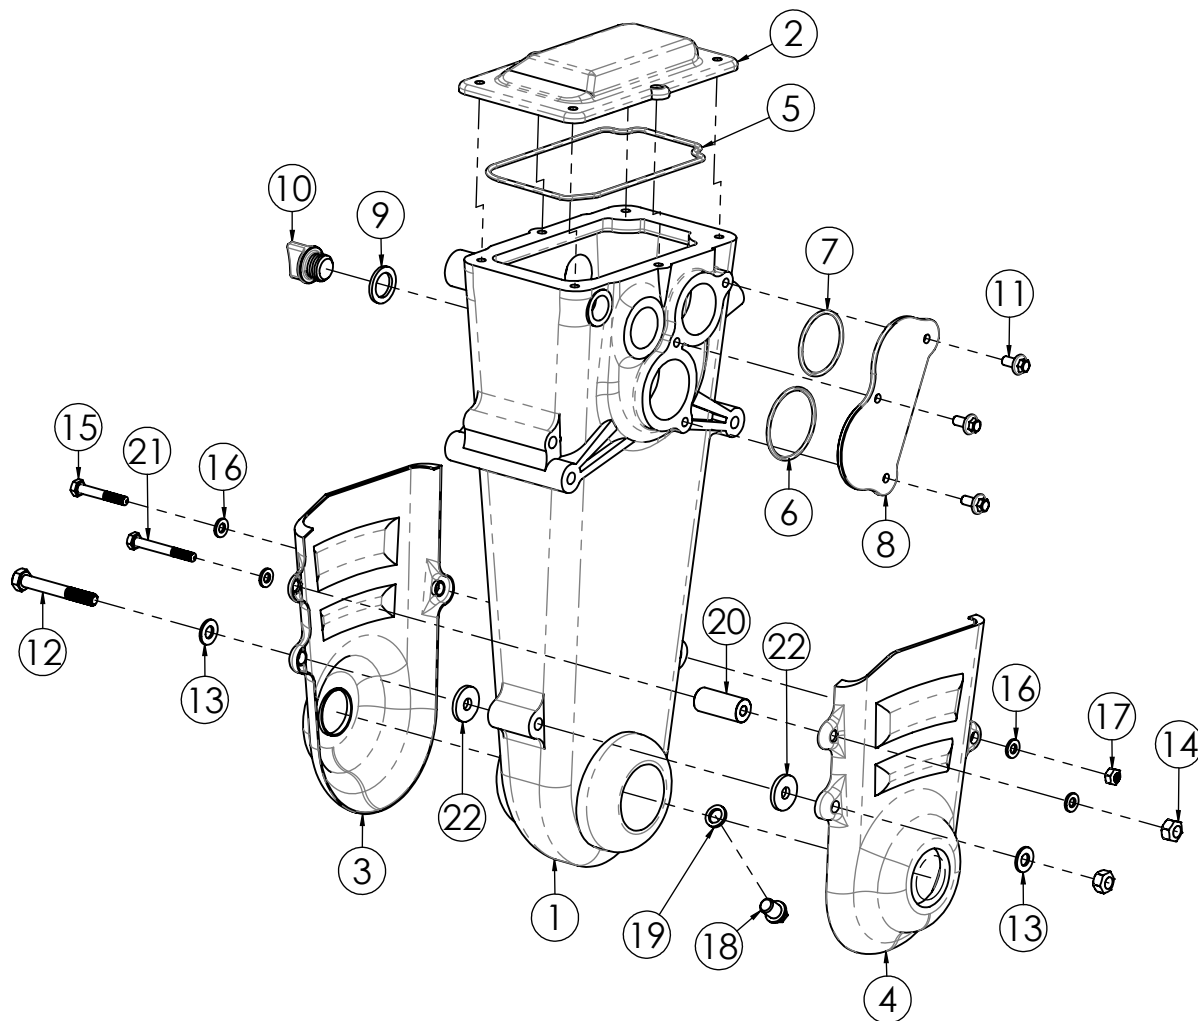

N.	CODICE	DESCRIZIONE	QUANTITA'
1	120932	SUPPORTO STEGOLA TTR560 SALD.VR.	1
2	285035	RONDELLA 8X24X3 PIANA Z.	2
3	120776	PIASTRA CAVO MARCE Z.	1
4	280120	VITE 8X60 MA Z.	1
5	280016	VITE 8X50 MA TUTTO FILETTO Z.	1
6	285032	RONDELLA 8X16X1,6 PIANA Z.	7
7	284023	DADO 8 MA METALBLOC	3
8	285054	RONDELLA 5X10X1.5 PIANA Z.	1
9	284040	DADO 5 MA AUTOBLOC.ALTO	1
10	130035	LEVA MARCE TRINCIA Z.	1
11	280173	VITE 5X25 BRUGOLA ZINC.	1
12	280004	VITE 8X20 MA Z.	4
13	285004	RONDELLA 6X12X1,6 PIANA Z.	2
14	280066	VITE 6X20 MA Z.	3
15	285014	RONDELLA 8X24X5 PIANA Z.	1
16	120933	LEVA MARCE TTR560 VR.	1
17	282020	ASTA FRENO 6X150 Z.	1
18	260009	FORCELLA 6X30	1
19	280013	VITE 8X25 MA Z.	1
20	284017	DADO 6 MA FLANGIATO Z.	4
21	284006	DADO 6 MA Z.	1
22	280083	VITE 10X50 MA TUTTO FILETTO Z.	1
23	284009	DADO 10 MA Z.	1
24	271008	POMELLO PROLUNGA LEVA	1
25	280125	VITE 6X20 MA BUTTON	1
26	410091	ADESIVO MARCE "R-F-2-1"	1
27	284026	DADO 6 MA METALBLOC	1

N.	CODICE	DESCRIZIONE	QUANTITA'
1	140038	PINZA FRENI TTR580	1
2	280019	VITE 6X45 MA Z.	1
3	284017	DADO 6 MA FLANGIATO Z.	6
4	280053	VITE 6X40 MA Z.	1
5	181077	PLATORELLO FRENO Z.	1
6	120582	DISCO FRENO TRINCIA P.GR.	1
7	285011	RONDELLA 12X24X2,5 PIANA Z.	1
8	284029	DADO 12 MA Z.	1
9	220043	MOLLA TENDICINGHIA TR60-80	1
10	280176	VITE 6X40 BUTTON Z.	1