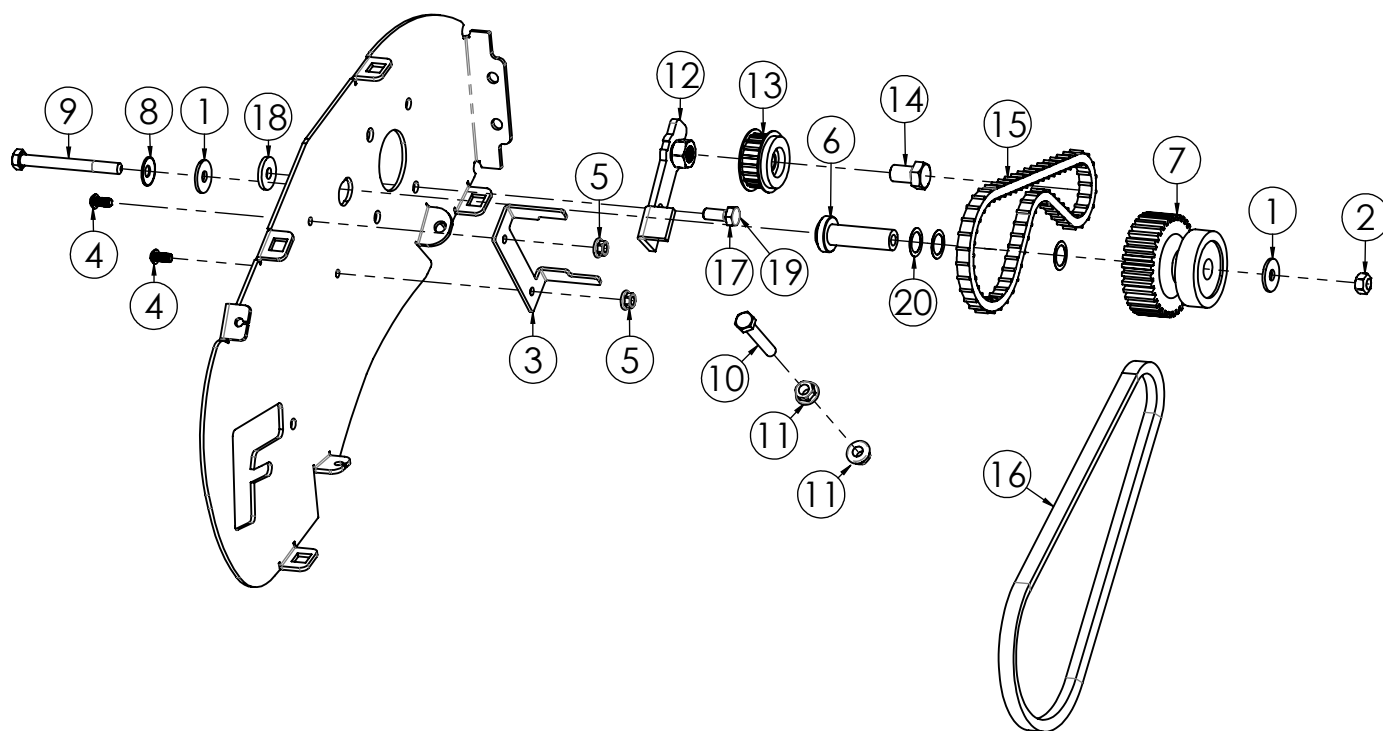

N.	CODICE	DESCRIZIONE	QUANTITA'
1	285006	RONDELLA 8X24X2 PIANA Z.	2
2	284023	DADO 8 MA METALBLOC	1
3	120748	FORCHETTA FOLLE TTR580 Z.	1
4	280124	VITE 6X12 MA BUTTON	2
5	284017	DADO 6 MA FLANGIATO Z.	2
6	340054	ALBERO RINVIO TTR580-680	1
7	400250	KIT PULEGGIA RINVIO TTR580	1
8	285034	RONDELLA 8 A TAZZA Z.	1
9	280155	VITE 8X75 MA Z.	1
10	280016	VITE 8X50 MA TUTTO FILETTO Z.	1
11	284022	DADO 8 MA FLANGIATO Z.	2
12	120750	TENDICINGHIA RINVIO TTR580 Z.	1
13	400251	KIT PULEGGIA TENDICINGHIA TTR580	1
14	280014	VITE 12X20 MA ZINCATO	1
15	271097	CINGHIA 500 5M 14 RINVIO	1
16	271095	CINGHIA A26 / 48X420 XDV AVANZ.TTR580	1
17	280004	VITE 8X20 MA Z. (MOTORI AMC)	1
18	285035	RONDELLA 8X24X3 PIANA Z.	1
19	280051	VITE 5/16X1' BRUNITA (MOTORI HONDA)	1
20	180045	RASAMENTO 21X15X0,2	3