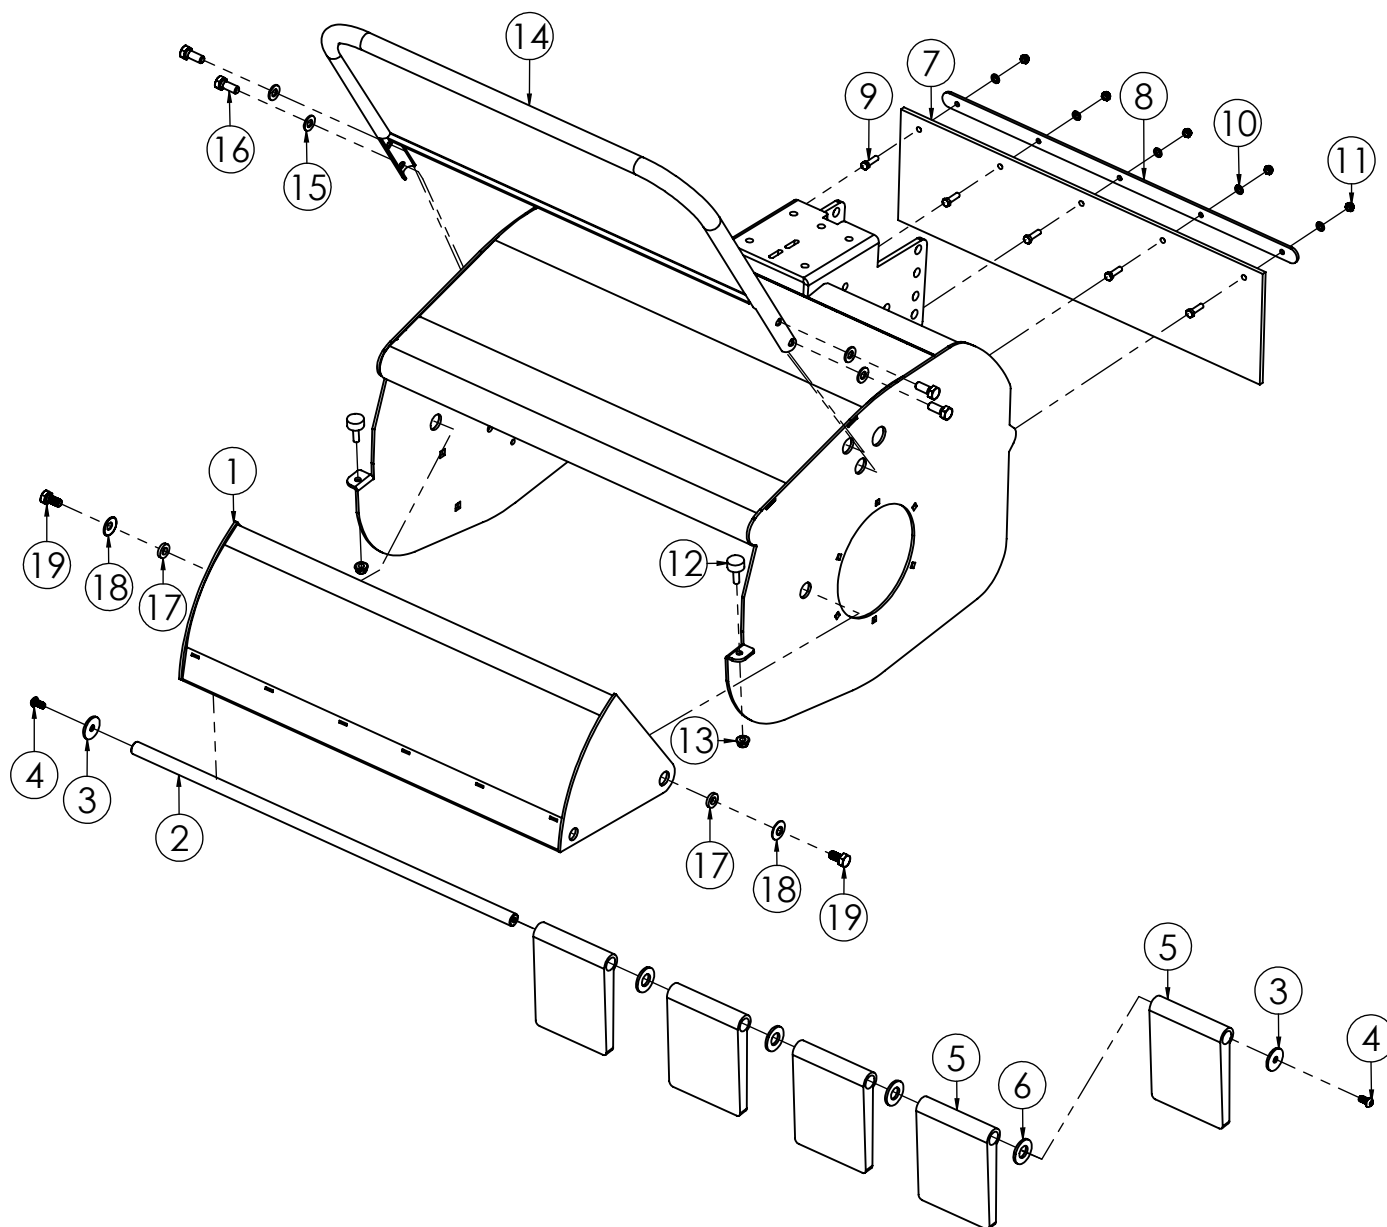

PIASTRA TENDICINGHIA ROTORE

TAVOLA TTR580/09

N.	CODICE	DESCRIZIONE	QUANTITA'
1	120670	PIASTRA TENDICINGHIA ROTORE Z.	1
2	280035	VITE 6X30 MA Z.	1
3	284024	DADO 8 MA GABBIA Z.OTTONE	4
4	280061	VITE 8X20 MA BRUGOLA Z.	1
5	285006	RONDELLA 8X24X2 PIANA Z.	2
6	280062	VITE 8X20 MA FLANGIATA Z.	4
7	280160	VITE 6X55 MA Z.	2
8	284023	DADO 8 MA METALBLOC	2
9	284006	DADO 6 MA Z.	4
10	284017	DADO 6 MA FLANGIATO Z.	3
11	282020	ASTA FRENO 6X150 Z.	1
12	260009	FORCELLA 6X30	2
13	220056	MOLLA FRENO TTR580	1
14	285004	RONDELLA 6X12X1,6 PIANA Z.	1
15	120654	GANASCIA FRENO ROTORE Z.	1
16	284026	DADO 6 MA METALBLOC	1
17	181069	BOCCOLA 7,9X16 F.6 GREZZA	1
18	120749	TENDICINGHIA ROTORE TTR580 Z.	1
19	285011	RONDELLA 12X24X2,5 PIANA Z.	1
20	171007	CUSCINETTO 6201 2RS	1
21	270067	PULEGGIA TENDICINGHIA TTR	1
22	280094	VITE 12X25 MA Z.	1
23	270109	COFANO LATERALE	1
24	100106	PULEGGIA INFERIORE TTR580	1
25	100104	PULEGGIA ROTORE	1
26	100105	CALETTATORE PULEGGIA SUP.TTR580	1
27	100107	CALETTATORE PULEGGIA INF.TTR580	1
28	271111	CINGHIA 48X500 XDV DAYCO MEGADYNE	1
29	180104	DISTANZIALE PUL.ROTORE GR.	1
30	180100	PIATTELLO T.CINGHIA ROTORE TTR580 Z.	1
31	192004	CLIP FORCELLA	2
32	280021	VITE 8X30 MA Z.	1
33	285032	RONDELLA 8X16X1,6 PIANA Z.	2

N.	CODICE	DESCRIZIONE	QUANTITA'
1	120649	TESTATA TRINCIA TTR580	1
2	100129	FLANGIA ROTORE INTERNA Z.	1
3	100130	FLANGIA ROTORE ESTERNA Z.	1
4	171003	CUSCINETTO 6205 2RS	2
5	280042	VITE 8X16 MA Z.	4
6	285030	RONDELLA 8X13 SCHNORR	4
7	280073	VITE 6X16 TESTA TONDA	6
8	285004	RONDELLA 6X12X1,6 PIANA Z.	6
9	285032	RONDELLA 8X16X1,6 PIANA Z.	6
10	284025	DADO 6 MA CIECO	6
11	280025	VITE 10X25 MA Z.	6
12	285002	RONDELLA 10X20X2 PIANA Z.	12
13	284037	DADO 10 MA METALBLOC	18
14	100115	ROTORE CM50	1
15	120784	COLTELLO TRINCIA 30X4	24
16	281029	VITE 10X36 PARTE LISCIA 24mm	12
17	285057	RONDELLA 10X21 ONDULATA Z.	12