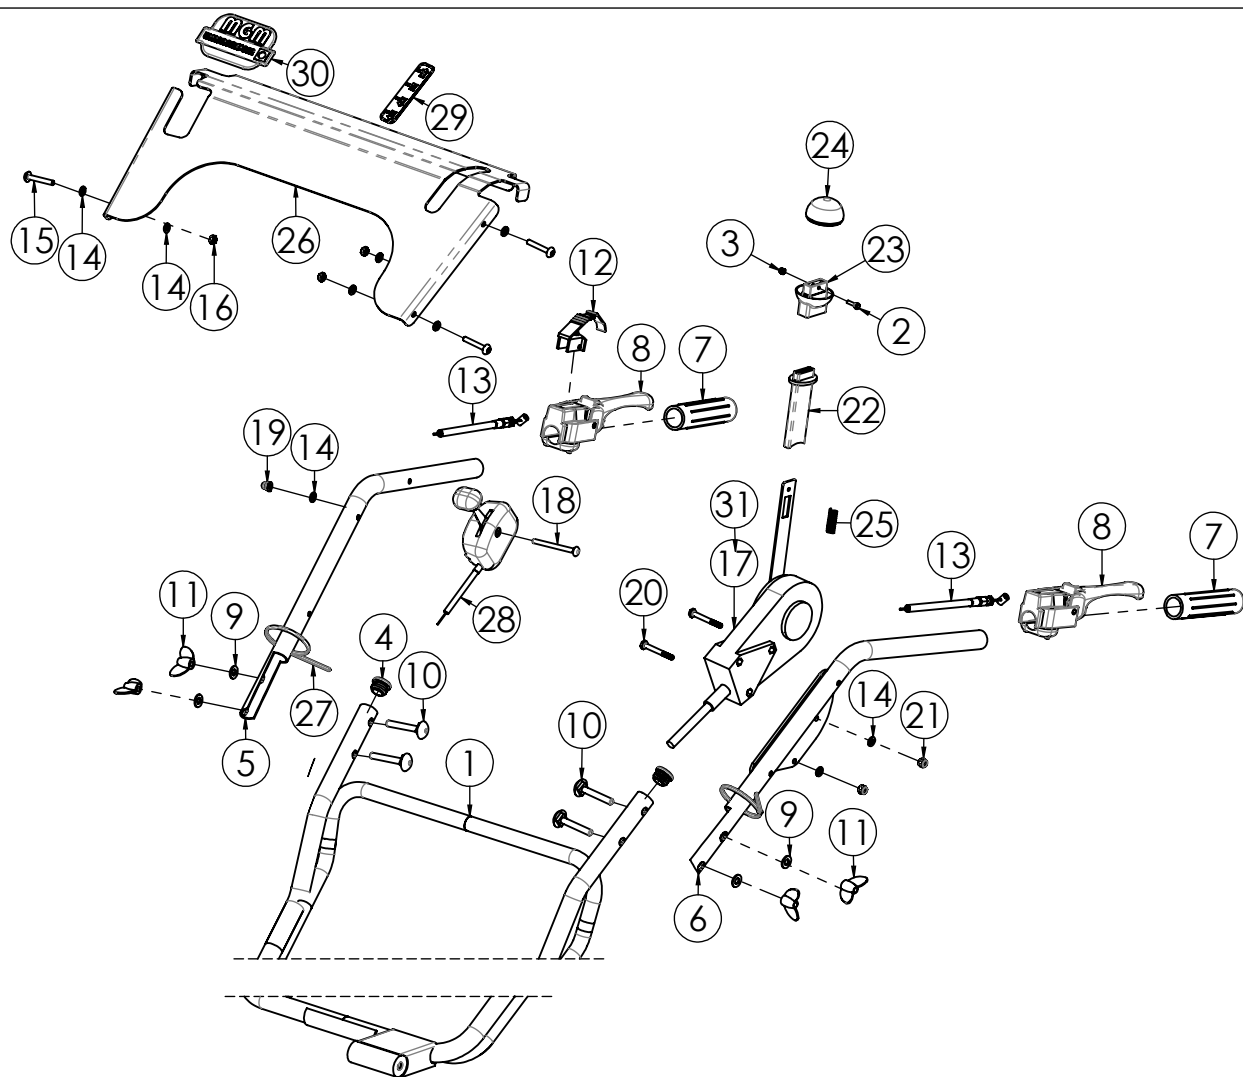

TTR580

N.	CODICE	DESCRIZIONE	QUANTITA'
1	120751	STEGOLA CENTR. TTR580 VERN.	1
2	280198	VITE 4X25 MA Z.	1
3	284045	DADO 4 MA AUTOBLOCCANTE ALTO	1
4	270117	TAPPO COPRITUBO STEGOLA TTR580	2
5	120752	TERMINALE STEG. TTR580 DX VERN.	1
6	120753	TERMINALE STEG. TTR580 SX VERN.	1
7	271017	MANOPOLA C. D.25 S/PARAMANI	2
8	270095	LEVA AVANZAMENTO TTR580	2
9	285032	RONDELLA 8X16X1,6 PIANA Z.	4
10	280189	VITE 8X50 TESTA TONDA+SOTTOT.	4
11	270118	VOLANTINO 8 MA C/ALETTE SERR.	4
12	270114	KIT GANCIO ARRESTO LEVA T.CINGHIA	1
13	250066	CAVO TRASMISSIONE FRIZIONE	2
14	285004	RONDELLA 6X12X1,6 PIANA Z.	9
15	280176	VITE 6X40 BUTTON Z.	3
16	284026	DADO 6 MA METALBLOC	3
17	270139	LEVA COMANDO MARCE S/CANOTTI	1
18	280063	VITE 6X65 MA TESTA TONDA+SOTT.	1
19	284025	DADO 6 MA CIECO	1
20	280081	VITE 6X55 MA Z.	2
21	284003	DADO 6 MA AUTOBLOC. ALTO	2
22	270127	CANOTTO X LEVA COMANDO MARCE TTR580	1
23	270128	SUPPORTO TAPPO LEVA MARCE TTR580	1
24	270129	TAPPO LEVA MARCE TTR580	1
25	220063	MOLLA CANOTTO LEVA MARCE TTR580	1
26	120772	PIASTRA STEGOLA TRINCIA TTR580 VR.	1
27	420001	FASCETTA NYLON 4,8X280	2
28	250033	TRASM.GAS FC90 CMP	1
29	410111	ADESIVO MARCE TTR580	1
30	410079	AD. MGM RESINA 120X70	1
31	270111	LEVA COMANDO MARCE COMPLETO	1

TELAIO

TAVOLA TTR580/02

N.	CODICE	DESCRIZIONE	QUANTITA'
1	120655	TELAIO TRINCIA PICCOLO VR.	1
2	120774	SUPPORTO STEGOLA TTR580 DX Z.	1
3	120775	SUPPORTO STEGOLA TTR580 SX Z.	1
4	280092	VITE 10X140 MA Z.	1
5	285002	RONDELLA 10X20X2 PIANA Z.	2
6	284037	DADO 10 MA METALBLOC	1
7	285033	RONDELLA 8X18X4 PIANA Z.	2
8	280013	VITE 8X25 MA Z.	6
9	285058	RONDELLA 10X18 SCHNORR	8
10	284023	DADO 8 MA METALBLOC	4
11	120196	PERNO BLOCCO STEGOLA	1
12	220006	MOLLA ROTAZIONE STEGOLA	1
13	120197	LEVA ROTAZIONE STEGOLA	1
14	285074	RONDELLA 4X9X0,8 PIANA Z.	2
15	280097	VITE 4X25 MA Z.	1
16	284045	DADO 4 MA AUTOBLOCCANTE ALTO	1
17	270049	MANOPOLA PIATTA	1
18	181078	BOCCOLA TELAIIO TRINCIA Z.	2
19	285015	RONDELLA 10X30X2,5 PIANA Z.	1