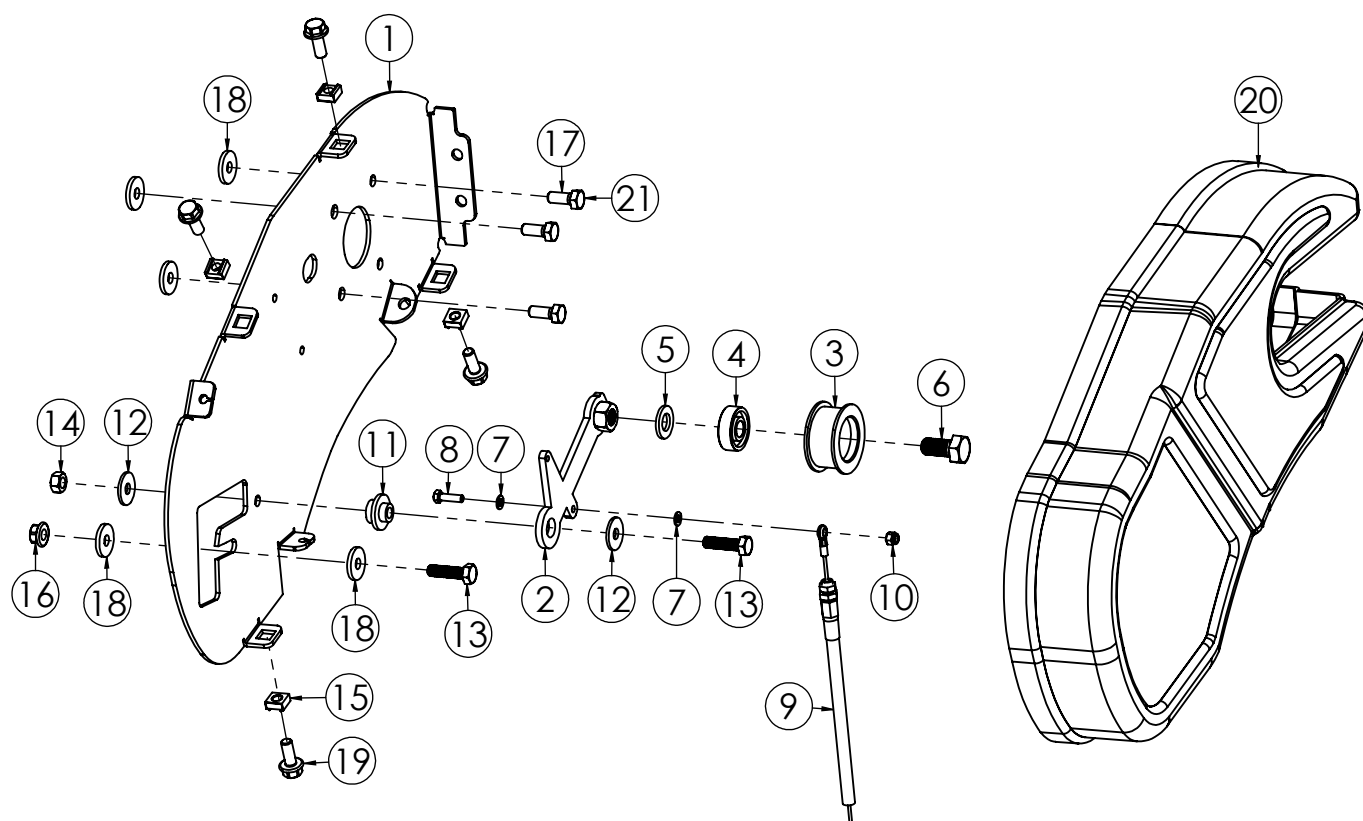

N.	CODICE	DESCRIZIONE	QUANTITA'
1	120671	PIASTRA T.CINGHIA MOTORE Z.	1
2	120747	TENDICINGHIA AVANZ. TTR580 Z.	1
3	270067	PULEGGIA TENDICINGHIA TTR	1
4	171007	CUSCINETTO 6201 2RS	1
5	285011	RONDELLA 12X24X2,5 PIANA Z.	1
6	280094	VITE 12X25 MA Z.	1
7	285063	RONDELLA 5X10X1 Z.	2
8	280185	VITE 5X18 MA ZINC.	1
9	250065	CAVO TRASMISSIONE FRENO	1
10	284040	DADO 5 MA AUTOBLOC.ALTO	1
11	180079	SPESSORE SUPPORTO CINGHIA	1
12	285006	RONDELLA 8X24X2 PIANA Z.	2
13	280021	VITE 8X30 MA Z.	2
14	284023	DADO 8 MA METALBLOC	1
15	284024	DADO 8 MA GABBIA Z.OTTONE	4
16	284022	DADO 8 MA FLANGIATO Z.	1
17	280004	VITE 8X20 MA Z.	3
18	285035	RONDELLA 8X24X3 PIANA Z.	5
19	280062	VITE 8X20 MA FLANGIATA Z.	4
20	270110	COFANO FRIZIONE MOTORE TTR580	1
21	280005	VITE 5/16X5/8 BRUNITA (MOTORI HONDA)	3