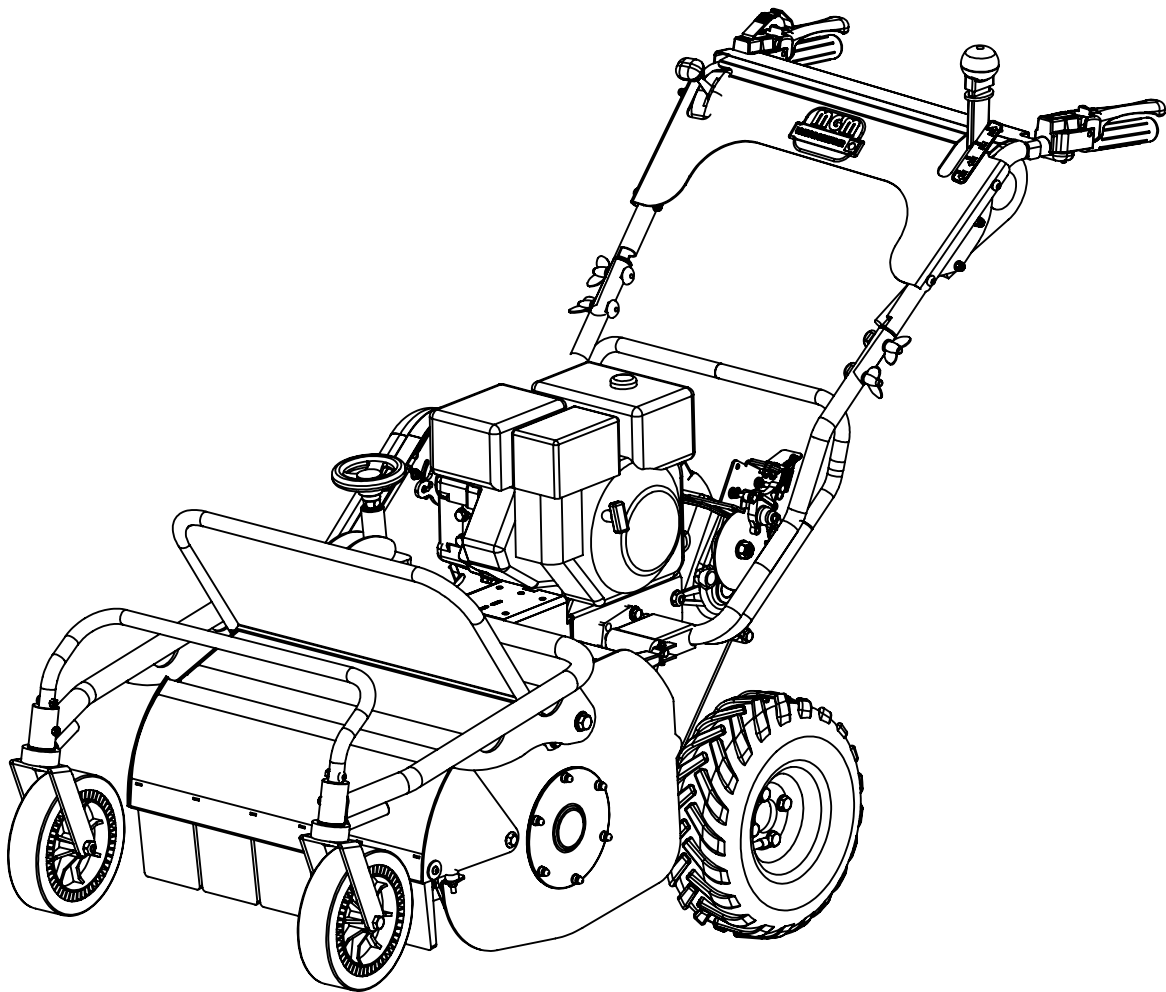

TTR580

N.	CODICE	DESCRIZIONE	QUANTITA'
1	120751	STEGOLA CENTR. TTR580 VERN.	1
2	280198	VITE 4X25 MA Z.	1
3	284045	DADO 4 MA AUTOBLOCCANTE ALTO	1
4	270117	TAPPO COPRITUBO STEGOLA TTR580	2
5	120752	TERMINALE STEG. TTR580 DX VERN.	1
6	120753	TERMINALE STEG. TTR580 SX VERN.	1
7	271017	MANOPOLA C. D.25 S/PARAMANI	2
8	270095	LEVA AVANZAMENTO TTR580	2
9	285032	RONDELLA 8X16X1,6 PIANA Z.	4
10	280189	VITE 8X50 TESTA TONDA+SOTTOT.	4
11	270118	VOLANTINO 8 MA C/ALETTE SERR.	4
12	270114	KIT GANCIO ARRESTO LEVA T.CINGHIA	1
13	250066	CAVO TRASMISSIONE FRIZIONE	2
14	285004	RONDELLA 6X12X1,6 PIANA Z.	9
15	280176	VITE 6X40 BUTTON Z.	3
16	284026	DADO 6 MA METALBLOC	3
17	270139	LEVA COMANDO MARCE S/CANOTTI	1
18	280063	VITE 6X65 MA TESTA TONDA+SOTT.	1
19	284025	DADO 6 MA CIECO	1
20	280081	VITE 6X55 MA Z.	2
21	284003	DADO 6 MA AUTOBLOC. ALTO	2
22	270127	CANOTTO X LEVA COMANDO MARCE TTR580	1
23	270128	SUPPORTO TAPPO LEVA MARCE TTR580	1
24	270129	TAPPO LEVA MARCE TTR580	1
25	220063	MOLLA CANOTTO LEVA MARCE TTR580	1
26	120772	PIASTRA STEGOLA TRINCIA TTR580 VR.	1
27	420001	FASCETTA NYLON 4,8X280	2
28	250033	TRASM.GAS FC90 CMP	1
29	410111	ADESIVO MARCE TTR580	1
30	410079	AD. MGM RESINA 120X70	1
31	270111	LEVA COMANDO MARCE COMPLETO	1

TELAIO

TAVOLA TTR580/02

N.	CODICE	DESCRIZIONE	QUANTITA'
1	120655	TELAIO TRINCIA PICCOLO VR.	1
2	120774	SUPPORTO STEGOLA TTR580 DX Z.	1
3	120775	SUPPORTO STEGOLA TTR580 SX Z.	1
4	280092	VITE 10X140 MA Z.	1
5	285002	RONDELLA 10X20X2 PIANA Z.	2
6	284037	DADO 10 MA METALBLOC	1
7	285033	RONDELLA 8X18X4 PIANA Z.	2
8	280013	VITE 8X25 MA Z.	6
9	285058	RONDELLA 10X18 SCHNORR	8
10	284023	DADO 8 MA METALBLOC	4
11	120196	PERNO BLOCCO STEGOLA	1
12	220006	MOLLA ROTAZIONE STEGOLA	1
13	120197	LEVA ROTAZIONE STEGOLA	1
14	285074	RONDELLA 4X9X0,8 PIANA Z.	2
15	280097	VITE 4X25 MA Z.	1
16	284045	DADO 4 MA AUTOBLOCCANTE ALTO	1
17	270049	MANOPOLA PIATTA	1
18	181078	BOCCOLA TELAIIO TRINCIA Z.	2
19	285015	RONDELLA 10X30X2,5 PIANA Z.	1