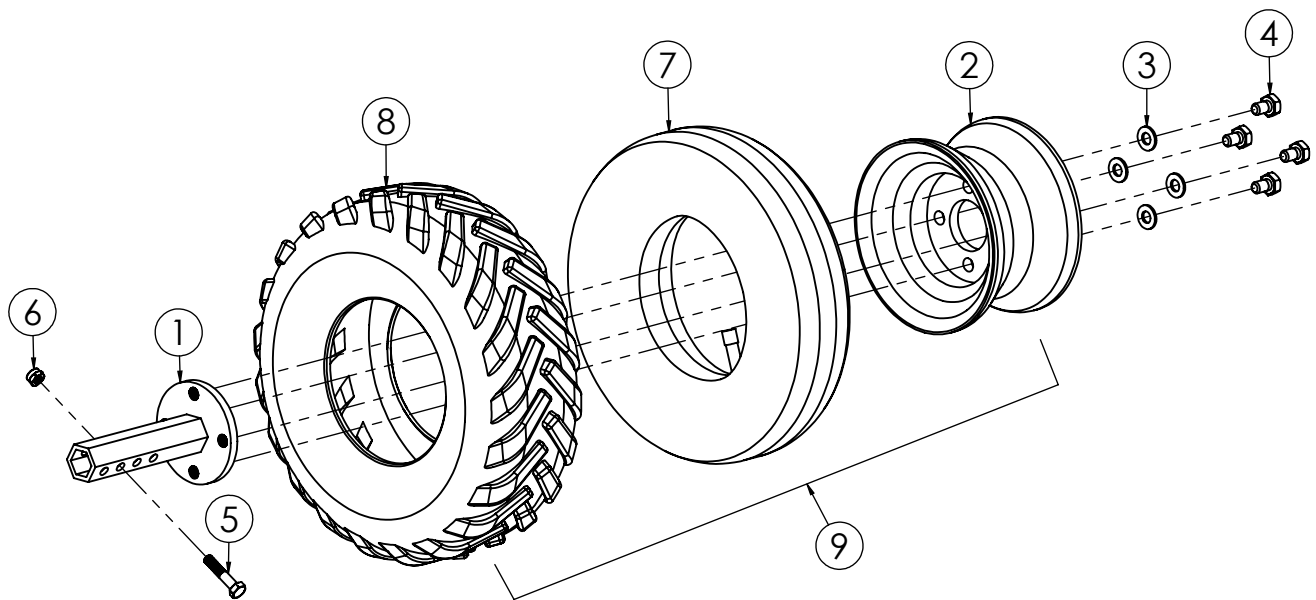

N.	CODICE	DESCRIZIONE	QUANTITA'
1	120652	MOZZO RUOTA TRINCIA GR.	2
2	120195	CERCHIO RUOTA 13.500X6"	2
3	285002	RONDELLA 10X20X2 PIANA Z.	8
4	280028	VITE 10X16 MA Z.	8
5	280020	VITE 8X40 MA Z.	2
6	284007	DADO 8 MA AUTOBLOC. BASSO Z.	2
7	271039	CAMERA ARIA 13.500X6"	2
8	271072	PNEUMATICO 13.500X6"	2
9	270116	PNEUMATICO 13.500X6" COMPL.	2