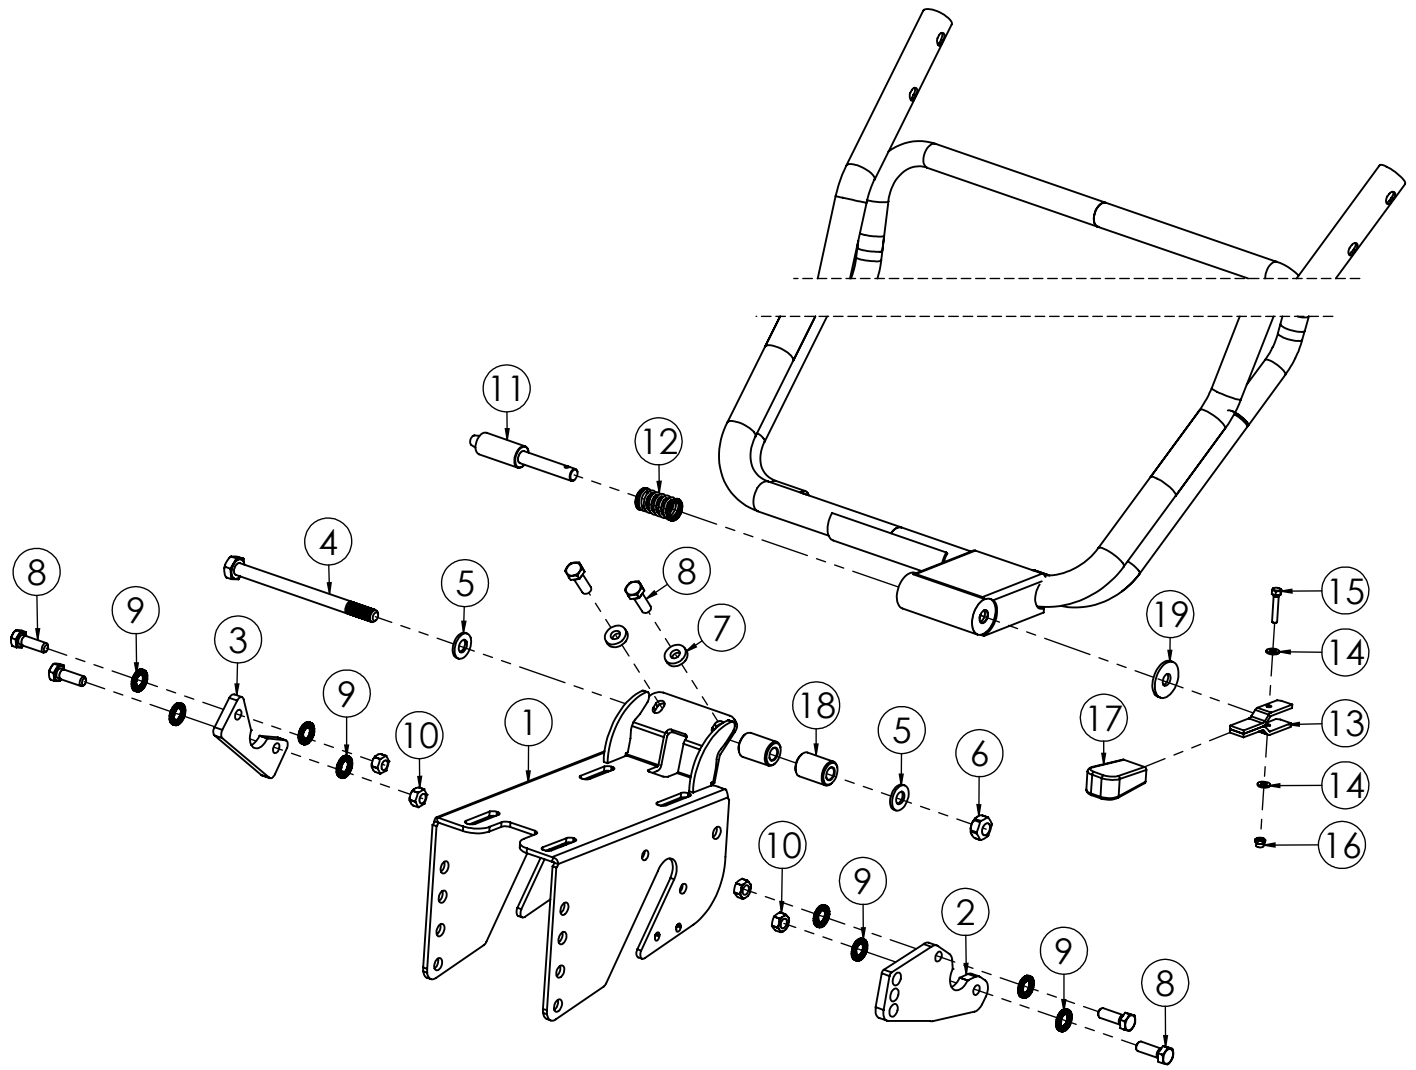

TTR580

N.	CODICE	DESCRIZIONE	QUANTITA'
1	120751	STEGOLA CENTR. TTR580 VERN.	1
2	280198	VITE 4X25 MA Z.	1
3	284045	DADO 4 MA AUTOBLOCCANTE ALTO	1
4	270117	TAPPO COPRITUBO STEGOLA TTR580	2
5	120752	TERMINALE STEG. TTR580 DX VERN.	1
6	120753	TERMINALE STEG. TTR580 SX VERN.	1
7	271017	MANOPOLA C. D.25 S/PARAMANI	2
8	270095	LEVA AVANZAMENTO TTR580	2
9	285032	RONDELLA 8X16X1,6 PIANA Z.	4
10	280189	VITE 8X50 TESTA TONDA+SOTTOT.	4
11	270118	VOLANTINO 8 MA C/ALETTE SERR.	4
12	270114	KIT GANCIO ARRESTO LEVA T.CINGHIA	1
13	250066	CAVO TRASMISSIONE FRIZIONE	2
14	285004	RONDELLA 6X12X1,6 PIANA Z.	9
15	280176	VITE 6X40 BUTTON Z.	3
16	284026	DADO 6 MA METALBLOC	3
17	270139	LEVA COMANDO MARCE S/CANOTTI	1
18	280063	VITE 6X65 MA TESTA TONDA+SOTT.	1
19	284025	DADO 6 MA CIECO	1
20	280081	VITE 6X55 MA Z.	2
21	284003	DADO 6 MA AUTOBLOC. ALTO	2
22	270127	CANOTTO X LEVA COMANDO MARCE TTR580	1
23	270128	SUPPORTO TAPPO LEVA MARCE TTR580	1
24	270129	TAPPO LEVA MARCE TTR580	1
25	220063	MOLLA CANOTTO LEVA MARCE TTR580	1
26	120772	PIASTRA STEGOLA TRINCIA TTR580 VR.	1
27	420001	FASCETTA NYLON 4,8X280	2
28	250033	TRASM.GAS FC90 CMP	1
29	410111	ADESIVO MARCE TTR580	1
30	410079	AD. MGM RESINA 120X70	1
31	270111	LEVA COMANDO MARCE COMPLETO	1

TELAIO

TAVOLA TTR580/02

N.	CODICE	DESCRIZIONE	QUANTITA'
1	120655	TELAIO TRINCIA PICCOLO VR.	1
2	120774	SUPPORTO STEGOLA TTR580 DX Z.	1
3	120775	SUPPORTO STEGOLA TTR580 SX Z.	1
4	280092	VITE 10X140 MA Z.	1
5	285002	RONDELLA 10X20X2 PIANA Z.	2
6	284037	DADO 10 MA METALBLOC	1
7	285033	RONDELLA 8X18X4 PIANA Z.	2
8	280013	VITE 8X25 MA Z.	6
9	285058	RONDELLA 10X18 SCHNORR	8
10	284023	DADO 8 MA METALBLOC	4
11	120196	PERNO BLOCCO STEGOLA	1
12	220006	MOLLA ROTAZIONE STEGOLA	1
13	120197	LEVA ROTAZIONE STEGOLA	1
14	285074	RONDELLA 4X9X0,8 PIANA Z.	2
15	280097	VITE 4X25 MA Z.	1
16	284045	DADO 4 MA AUTOBLOCCANTE ALTO	1
17	270049	MANOPOLA PIATTA	1
18	181078	BOCCOLA TELAIIO TRINCIA Z.	2
19	285015	RONDELLA 10X30X2,5 PIANA Z.	1