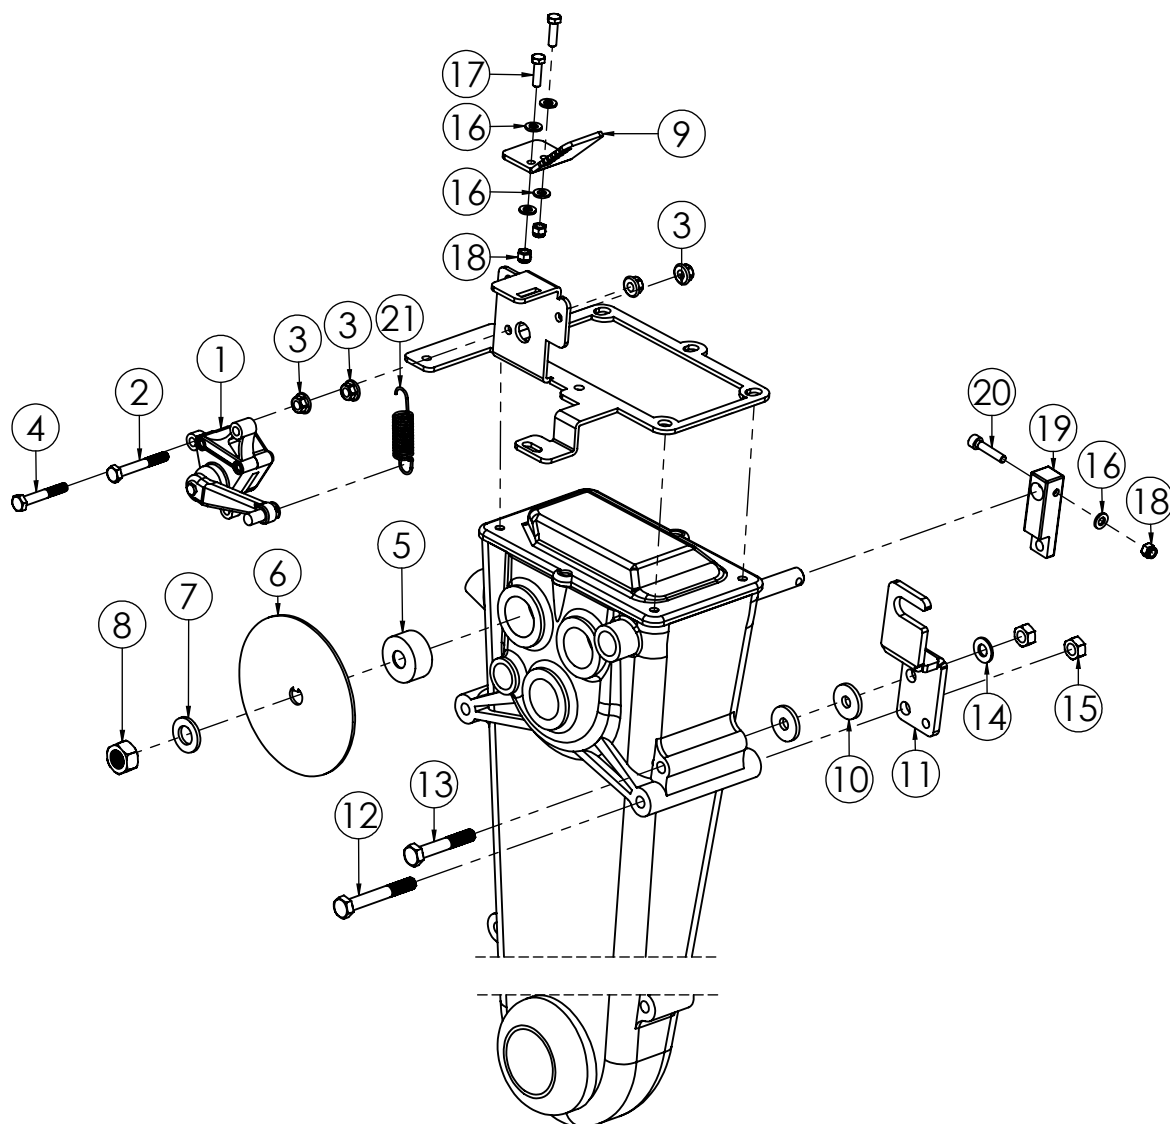

TTR580

N.	CODICE	DESCRIZIONE	QUANTITA'
1	120751	STEGOLA CENTR. TTR580 VERN.	1
2	280198	VITE 4X25 MA Z.	1
3	284045	DADO 4 MA AUTOBLOCCANTE ALTO	1
4	270117	TAPPO COPRITUBO STEGOLA TTR580	2
5	120752	TERMINALE STEG. TTR580 DX VERN.	1
6	120753	TERMINALE STEG. TTR580 SX VERN.	1
7	271017	MANOPOLA C. D.25 S/PARAMANI	2
8	270095	LEVA AVANZAMENTO TTR580	2
9	285032	RONDELLA 8X16X1,6 PIANA Z.	4
10	280189	VITE 8X50 TESTA TONDA+SOTTOT.	4
11	270118	VOLANTINO 8 MA C/ALETTE SERR.	4
12	270114	KIT GANCIO ARRESTO LEVA T.CINGHIA	1
13	250066	CAVO TRASMISSIONE FRIZIONE	2
14	285004	RONDELLA 6X12X1,6 PIANA Z.	9
15	280176	VITE 6X40 BUTTON Z.	3
16	284026	DADO 6 MA METALBLOC	3
17	270139	LEVA COMANDO MARCE S/CANOTTI	1
18	280063	VITE 6X65 MA TESTA TONDA+SOTT.	1
19	284025	DADO 6 MA CIECO	1
20	280081	VITE 6X55 MA Z.	2
21	284003	DADO 6 MA AUTOBLOC. ALTO	2
22	270127	CANOTTO X LEVA COMANDO MARCE TTR580	1
23	270128	SUPPORTO TAPPO LEVA MARCE TTR580	1
24	270129	TAPPO LEVA MARCE TTR580	1
25	220063	MOLLA CANOTTO LEVA MARCE TTR580	1
26	120772	PIASTRA STEGOLA TRINCIA TTR580 VR.	1
27	420001	FASCETTA NYLON 4,8X280	2
28	250033	TRASM.GAS FC90 CMP	1
29	410111	ADESIVO MARCE TTR580	1
30	410079	AD. MGM RESINA 120X70	1
31	270111	LEVA COMANDO MARCE COMPLETO	1

TELAIO

TAVOLA TTR580/02

N.	CODICE	DESCRIZIONE	QUANTITA'
1	120655	TELAIO TRINCIA PICCOLO VR.	1
2	120774	SUPPORTO STEGOLA TTR580 DX Z.	1
3	120775	SUPPORTO STEGOLA TTR580 SX Z.	1
4	280092	VITE 10X140 MA Z.	1
5	285002	RONDELLA 10X20X2 PIANA Z.	2
6	284037	DADO 10 MA METALBLOC	1
7	285033	RONDELLA 8X18X4 PIANA Z.	2
8	280013	VITE 8X25 MA Z.	6
9	285058	RONDELLA 10X18 SCHNORR	8
10	284023	DADO 8 MA METALBLOC	4
11	120196	PERNO BLOCCO STEGOLA	1
12	220006	MOLLA ROTAZIONE STEGOLA	1
13	120197	LEVA ROTAZIONE STEGOLA	1
14	285074	RONDELLA 4X9X0,8 PIANA Z.	2
15	280097	VITE 4X25 MA Z.	1
16	284045	DADO 4 MA AUTOBLOCCANTE ALTO	1
17	270049	MANOPOLA PIATTA	1
18	181078	BOCCOLA TELAIIO TRINCIA Z.	2
19	285015	RONDELLA 10X30X2,5 PIANA Z.	1