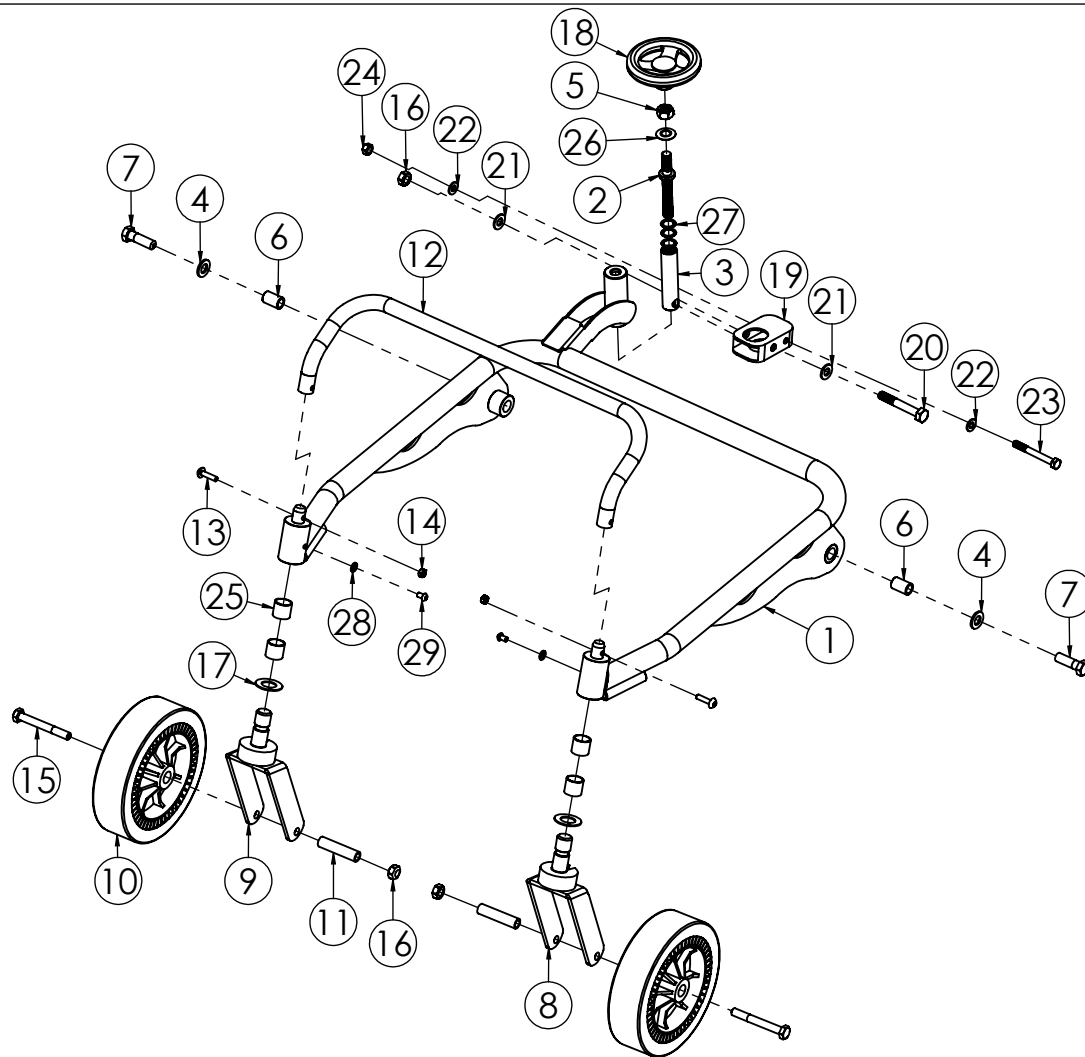

N.	CODICE	DESCRIZIONE	QUANTITA'
1	120666	TELAIO RUOTE TTR580 VR.	1
2	282022	VITE REGISTRO KIT RUOTE Z.	1
3	340067	PERNO REGISTRO KIT RUOTE Z.	1
4	285011	RONDELLA 12X24X2,5 PIANA Z.	2
5	284029	DADO 12 MA Z.	1
6	180109	DISTANZIALE BOC.KIT RUOTE Z.	2
7	280100	VITE 12X40 MA ZINCATO	2
8	120672	FORCELLA RUOTE DX	1
9	120673	FORCELLA RUOTE SX	1
10	271096	RUOTA 200X45 F.14 PIROETT.TTR580	2
11	181076	BOCCOLA RUOTE TTR580 Z.	2
12	120760	TUBO SICUREZZA RUOTA TTR580 VR.	1
13	280178	VITE 6X25 BUTTON Z.	2
14	284026	DADO 6 MA METALBLOC	2
15	280090	VITE 10X80 MA ZINCATO	2
16	284037	DADO 10 MA METALBLOC	3
17	180097	RALLA PER PERNO RUOTA TTR580	2
18	270113	VOLANTINO 12 MA (F.) TTR580	1
19	120773	SUPPORTO REG.RUOTA Z.	1
20	280072	VITE 10X70 MA Z.	1
21	285002	RONDELLA 10X20X2 PIANA Z.	2
22	285032	RONDELLA 8X16X1,6 PIANA Z.	2
23	280003	VITE 8X70 MA Z.	1
24	284023	DADO 8 MA METALBLOC	1
25	181065	BOCCOLA RUOTE AUTOL.TTR580 GR.	4
26	285076	MOLLA A TAZZA 25X12	1
27	180054	RASAMENTO 14X20X0,2	3
28	285004	RONDELLA 6X12X1,6 PIANA Z.	2
29	280138	VITE 6X10 MA BUTTON	2