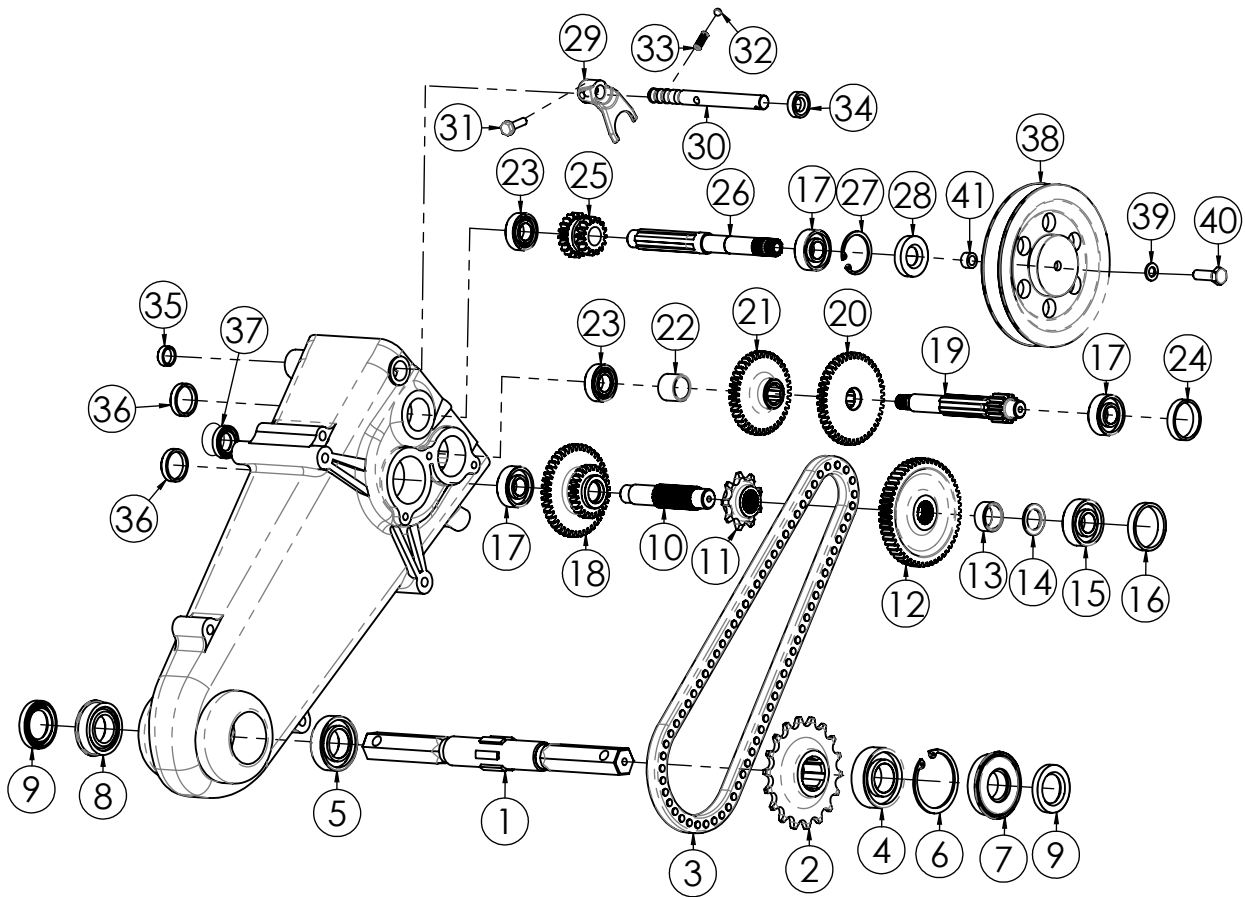

N.	CODICE	DESCRIZIONE	QUANTITA'
1	150104	ALBERO FRESA	1
2	150114	PIGNONE INFERIORE	1
3	151005	CATENA	1
4	170006	CUSCINETTO 6205	1
5	170015	CUSCINETTO 6005	1
6	191001	SEGER 52 INT.	1
7	160031	PARAOLIO A FRESA	1
8	160032	PARAOLIO B FRESA	1
9	160034	PARAOLIO 41,25X25X6	2
10	150111	ALBERO PIGNONE SUPERIORE	1
11	150105	PIGNONE SUPERIORE	1
12	150109	INGRANAGGIO Z52	1
13	180083	BOCCOLA 25X20X11	1
14	285067	RONDELLA 27X17,5X2	1
15	170005	CUSCINETTO 6203	1
16	180075	DISTANZIALE 41X36X7	1
17	170007	CUSCINETTO 6202	3
18	150113	INGRANAGGIO DOPPIO INFERIORE	1
19	340049	ALBERO SECONDARIO M	1
20	150106	INGRANAGGIO Z44	1
21	150110	INGRANAGGIO Z40	1
22	180082	BOCCOLA 23X18,5X18	1
23	170024	CUSCINETTO 6002	2
24	180076	DISTANZIALE 35X31X7	1
25	150107	INGRANAGGIO DOPPIO SUPERIORE	1
26	150108	ALBERO PRIMARIO	1
27	191008	SEGER 35 INT.	1
28	160033	PARAOLIO 35X15X7	1
29	140033	FORCHETTA SELETTORE MARCE	1
30	340042	PERNO SELETTORE MARCE	1
31	280170	VITE 6X20 MA FLANGIATA BRUNITA	1
32	173001	SFERA 1/4	1
33	220055	MOLLA SELETTORE MARCE	1
34	160014	PARAOLIO 12X22X7	1
35	270107	TAPPO OLIO PICCOLO PLASTICA	1
36	270108	TAPPO OLIO PLASTICA	2
37	160036	PARAOLIO 28X15X5	1
38	100093	PULEGGIA CAMBIO	1
39	285030	RONDELLA 8X13 SCHNORR	1
40	280013	VITE 8X25 MA Z.	1
41	181089	BOCCOLA 13X8X7 Z.	1