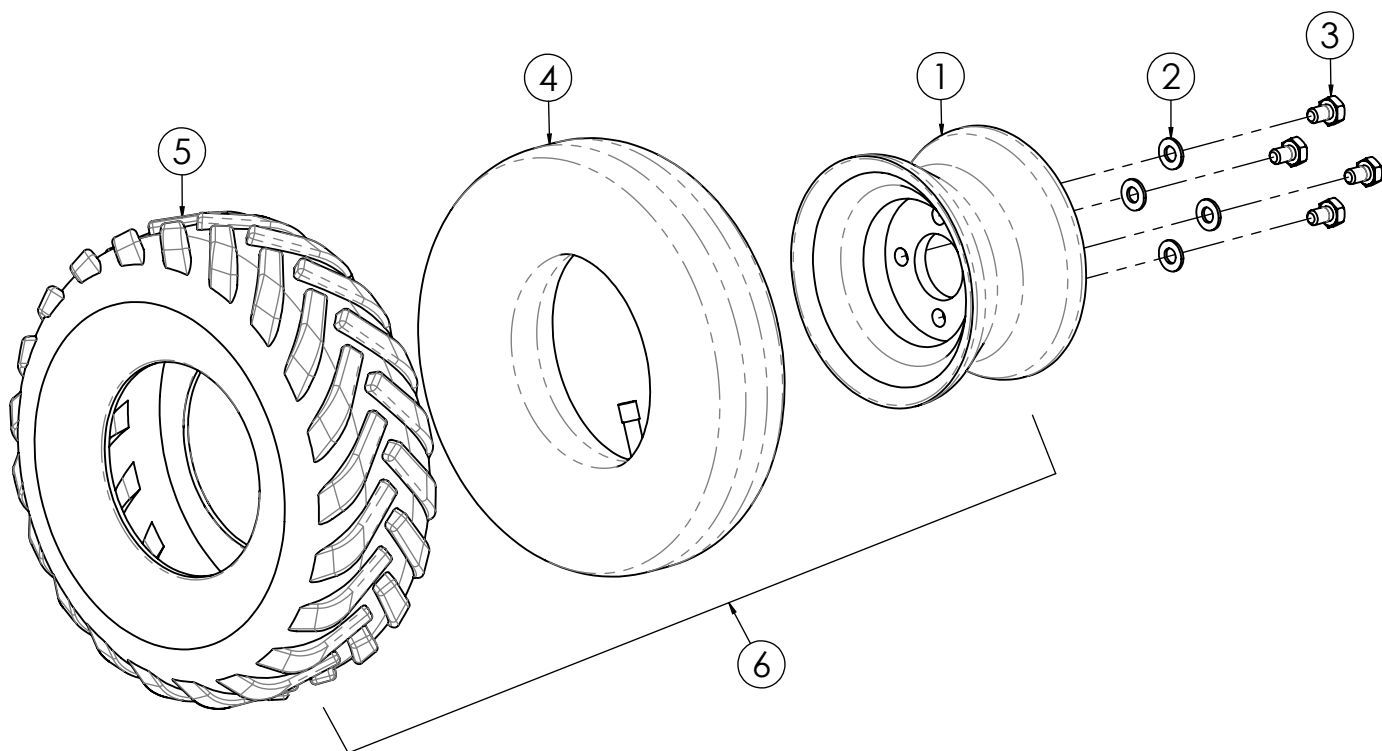

N.	CODICE	DESCRIZIONE	QUANTITA'
1	120195	CERCHIO RUOTA 13.500X6"	2
2	285002	RONDELLA 10X20X2 PIANA Z.	8
3	280028	VITE 10X16 MA Z.	8
4	271039	CAMERA ARIA 13.500X6"	2
5	271072	PNEUMATICO 13.500X6"	2
6	270116	PNEUMATICO 13.500X6" COMPL.	2