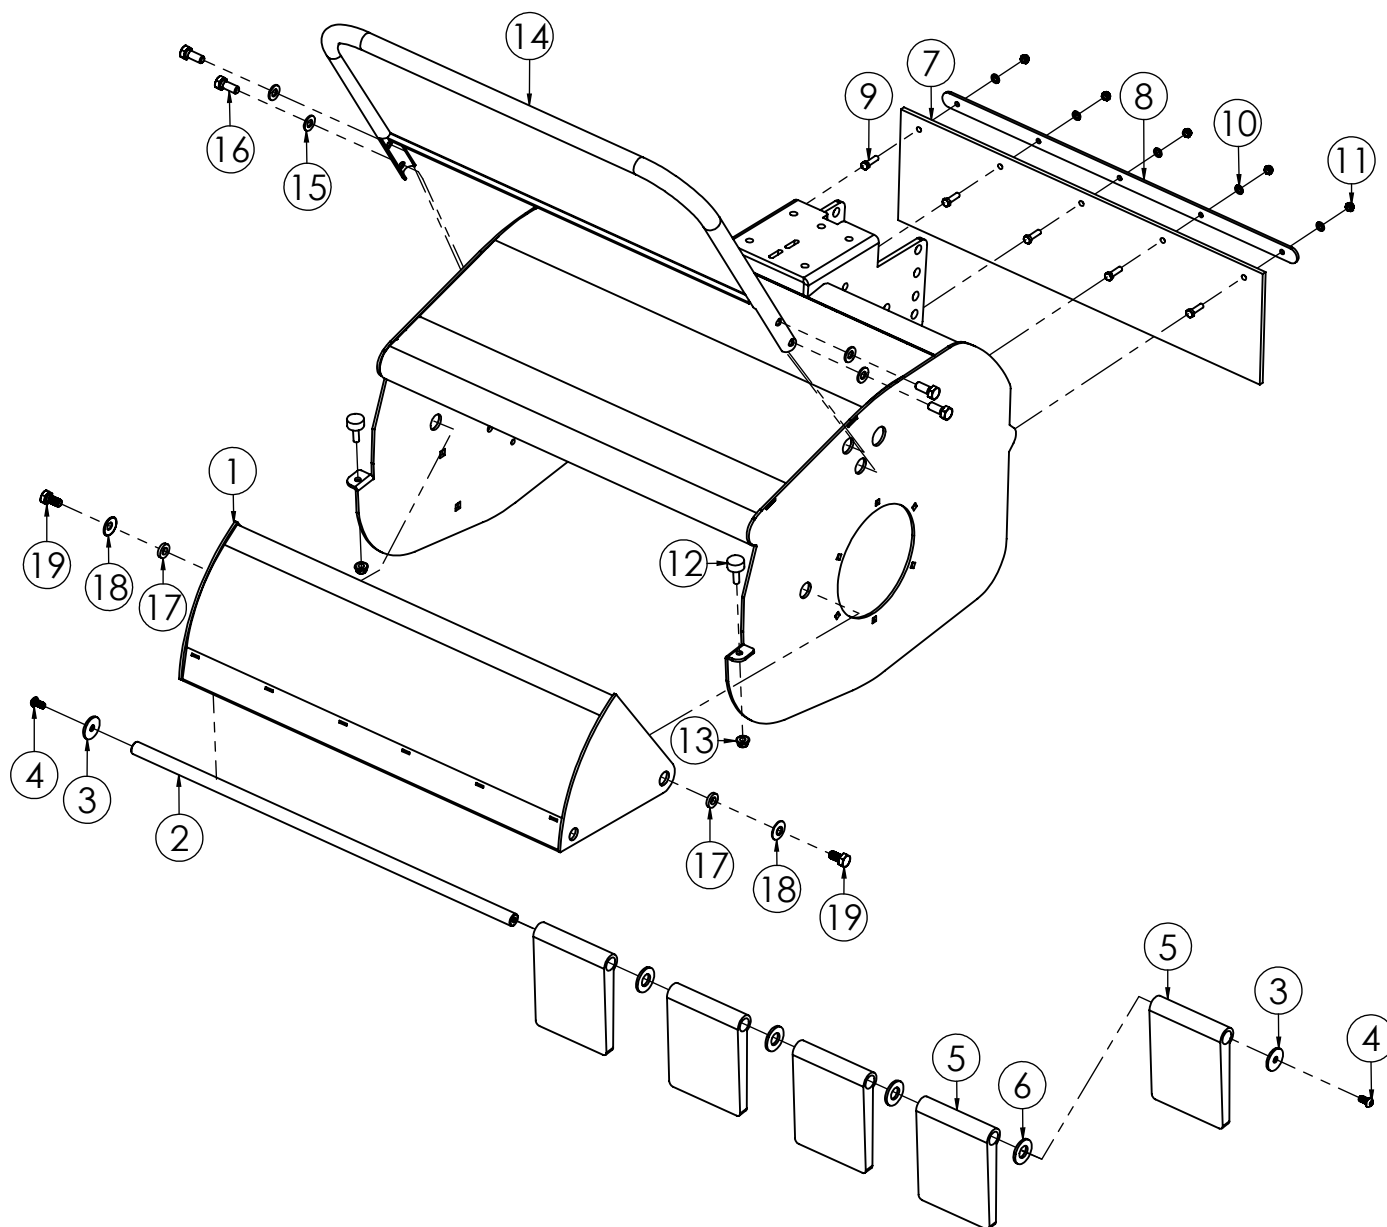

N.	CODICE	DESCRIZIONE	QUANTITA'
1	120756	BANDELLA OSCILLANTE CM.50 VR.	1
2	340064	PERNO 514 PROT. TRINCIA Z.	1
3	285028	RONDELLA 6X24X2 PIANA	2
4	280124	VITE 6X12 MA BUTTON	2
5	271092	BANDINELLA 125X96 NERA	5
6	285081	RONDELLA NYLON 14X28X2.5	4
7	271093	BANDELLA 490X140 POST.	1
8	120563	PIASTRA BANDELLA CINGHIA CM.50 GR.	1
9	280185	VITE 5X18 MA ZINC.	5
10	285063	RONDELLA 5X10X1 Z.	5
11	284043	DADO 5 MA AUTOBLOC. BASSO	5
12	271100	SILENTBLOCK BANDELLA TTR580	2
13	284017	DADO 6 MA FLANGIATO Z.	2
14	120762	BANDELLA ANTINFORT. TTR580 VR.	1
15	285032	RONDELLA 8X16X1,6 PIANA Z.	4
16	280004	VITE 8X20 MA Z.	4
17	181066	BOCCOLA 16X8X3,2	2
18	285034	RONDELLA 8 A TAZZA Z.	2
19	280042	VITE 8X16 MA Z.	2