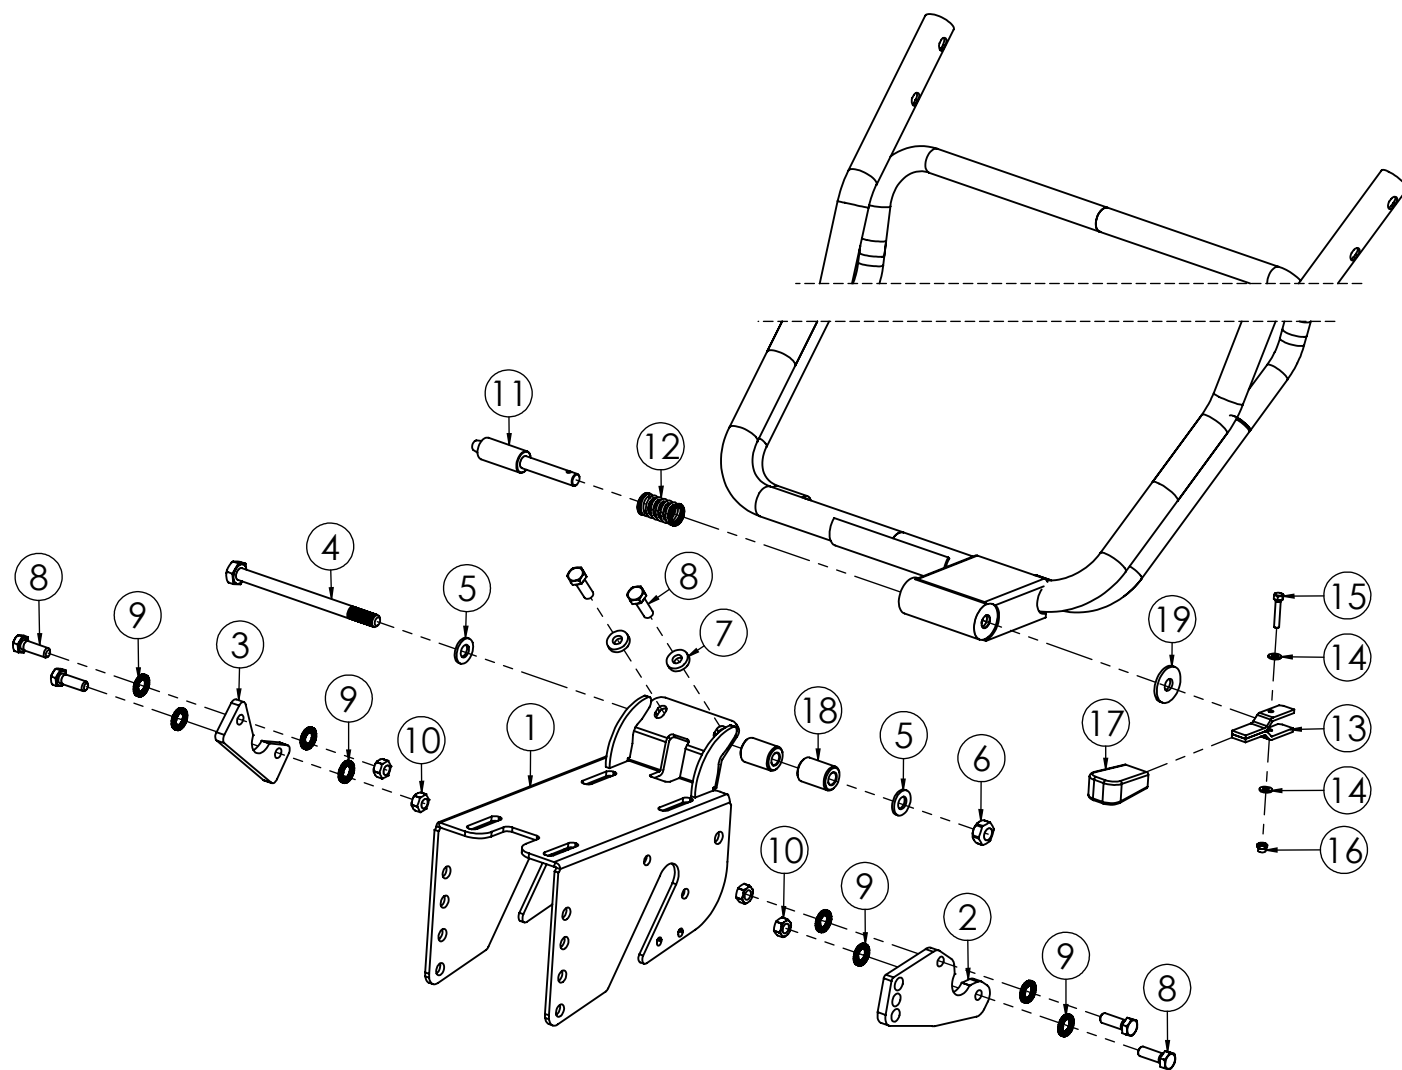

TELAIO

TAVOLA TTR580/02

N.	CODICE	DESCRIZIONE	QUANTITA'
1	120655	TELAIO TRINCIA PICCOLO VR.	1
2	120774	SUPPORTO STEGOLA TTR580 DX Z.	1
3	120775	SUPPORTO STEGOLA TTR580 SX Z.	1
4	280092	VITE 10X140 MA Z.	1
5	285002	RONDELLA 10X20X2 PIANA Z.	2
6	284037	DADO 10 MA METALBLOC	1
7	285033	RONDELLA 8X18X4 PIANA Z.	2
8	280013	VITE 8X25 MA Z.	6
9	285058	RONDELLA 10X18 SCHNORR	8
10	284023	DADO 8 MA METALBLOC	4
11	120196	PERNO BLOCCO STEGOLA	1
12	220006	MOLLA ROTAZIONE STEGOLA	1
13	120197	LEVA ROTAZIONE STEGOLA	1
14	285074	RONDELLA 4X9X0,8 PIANA Z.	2
15	280097	VITE 4X25 MA Z.	1
16	284045	DADO 4 MA AUTOBLOCCANTE ALTO	1
17	270049	MANOPOLA PIATTA	1
18	181078	BOCCOLA TELAIIO TRINCIA Z.	2
19	285015	RONDELLA 10X30X2,5 PIANA Z.	1