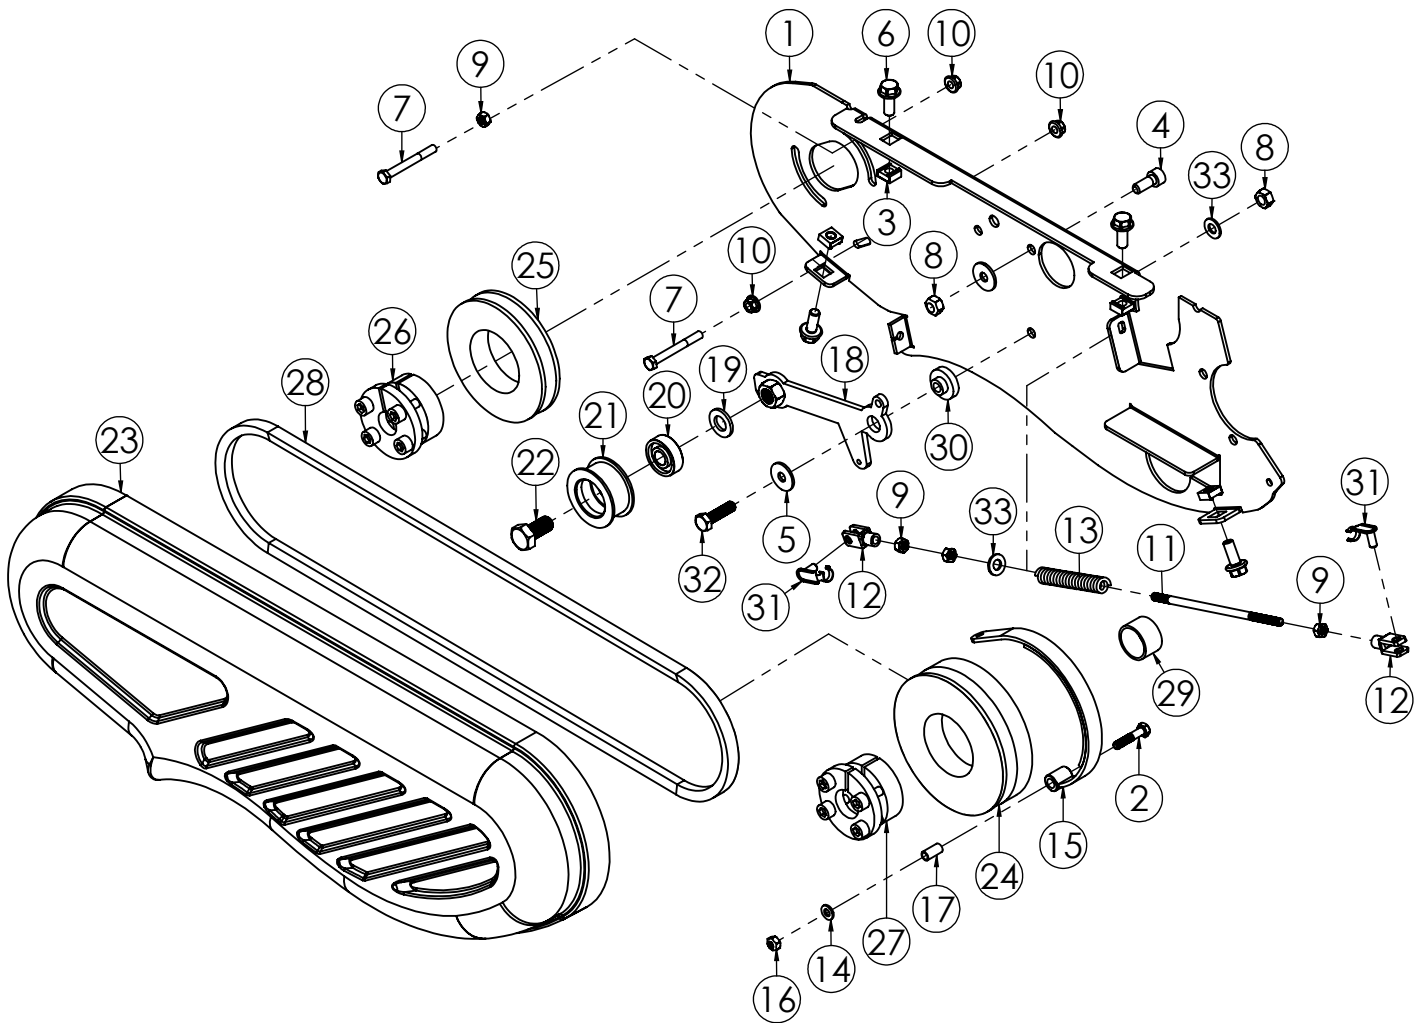

PIASTRA TENDICINGHIA ROTORE

TAVOLA TTR580/09

N.	CODICE	DESCRIZIONE	QUANTITA'
1	120670	PIASTRA TENDICINGHIA ROTORE Z.	1
2	280035	VITE 6X30 MA Z.	1
3	284024	DADO 8 MA GABBIA Z.OTTONE	4
4	280061	VITE 8X20 MA BRUGOLA Z.	1
5	285006	RONDELLA 8X24X2 PIANA Z.	2
6	280062	VITE 8X20 MA FLANGIATA Z.	4
7	280160	VITE 6X55 MA Z.	2
8	284023	DADO 8 MA METALBLOC	2
9	284006	DADO 6 MA Z.	4
10	284017	DADO 6 MA FLANGIATO Z.	3
11	282020	ASTA FRENO 6X150 Z.	1
12	260009	FORCELLA 6X30	2
13	220056	MOLLA FRENO TTR580	1
14	285004	RONDELLA 6X12X1,6 PIANA Z.	1
15	120654	GANASCIA FRENO ROTORE Z.	1
16	284026	DADO 6 MA METALBLOC	1
17	181069	BOCCOLA 7,9X16 F.6 GREZZA	1
18	120749	TENDICINGHIA ROTORE TTR580 Z.	1
19	285011	RONDELLA 12X24X2,5 PIANA Z.	1
20	171007	CUSCINETTO 6201 2RS	1
21	270067	PULEGGIA TENDICINGHIA TTR	1
22	280094	VITE 12X25 MA Z.	1
23	270109	COFANO LATERALE	1
24	100106	PULEGGIA INFERIORE TTR580	1
25	100104	PULEGGIA ROTORE	1
26	100105	CALETTATORE PULEGGIA SUP.TTR580	1
27	100107	CALETTATORE PULEGGIA INF.TTR580	1
28	271111	CINGHIA 48X500 XDV DAYCO MEGADYNE	1
29	180104	DISTANZIALE PUL.ROTORE GR.	1
30	180100	PIATTELLINO T.CINGHIA ROTORE TTR580 Z.	1
31	192004	CLIP FORCELLA	2
32	280021	VITE 8X30 MA Z.	1
33	285032	RONDELLA 8X16X1,6 PIANA Z.	2