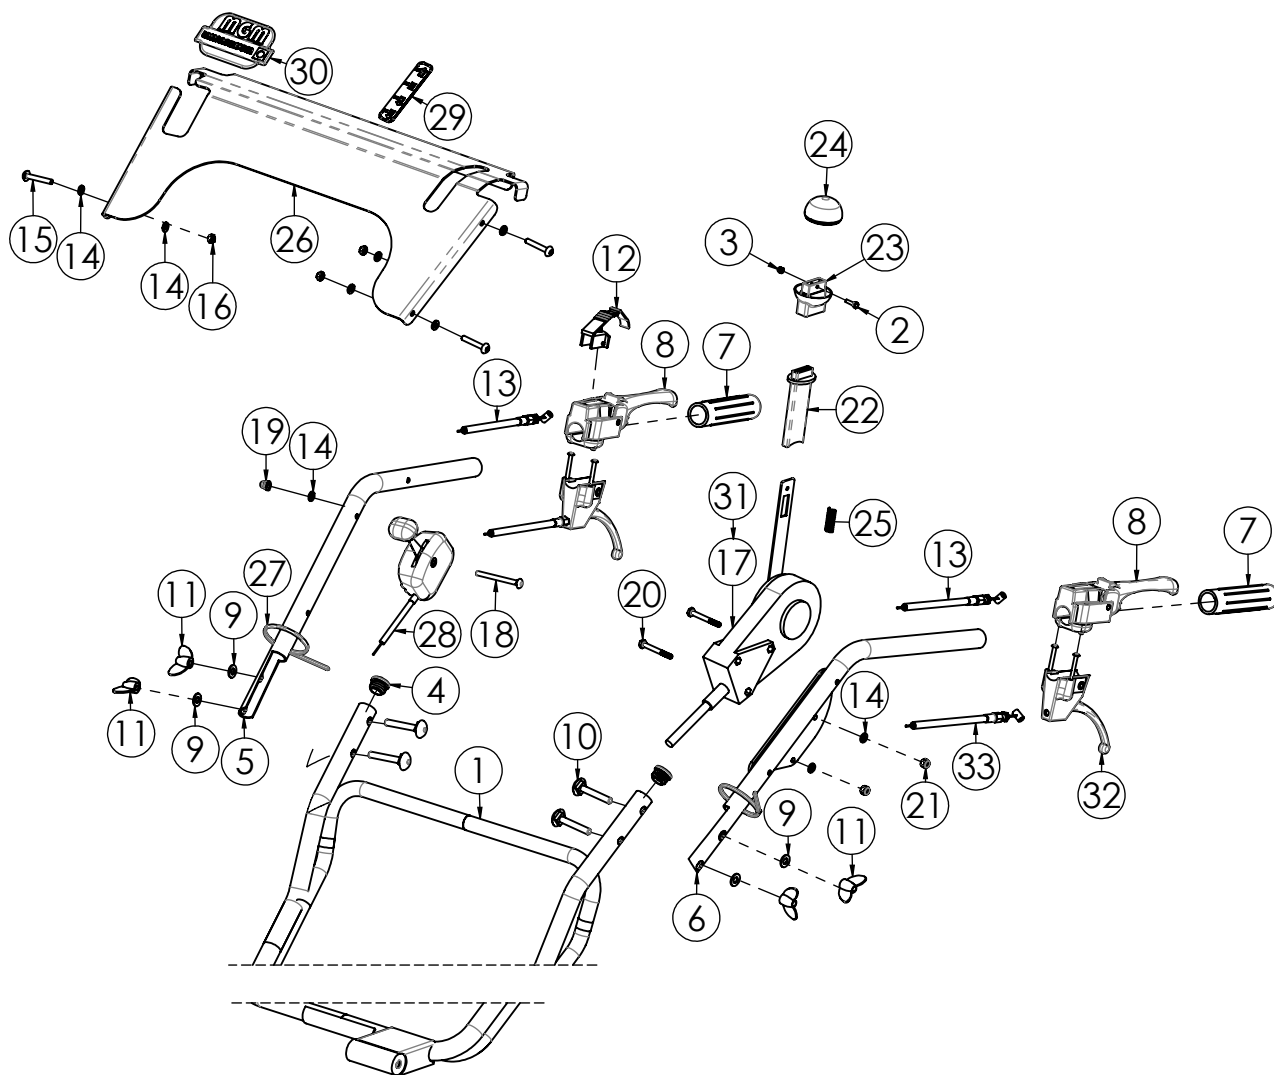

TTR580/S

N.	CODICE	DESCRIZIONE	QUANTITA'
1	120751	STEGOLA CENTR.TTR580 VERN.	1
2	280198	VITE 4X25 MA Z.	1
3	284045	DADO 4 MA AUTOBLOCCANTE ALTO	1
4	270117	TAPPO COPRITUBO STEGOLA TTR580	2
5	120752	TERMINALE STEG.TTR580 DX VERN.	1
6	120753	TERMINALE STEG. TTR580 SX VERN.	1
7	271017	MANOPOLA C. D.25 S/PARAMANI	2
8	270095	LEVA AVANZAMENTO TTR580	2
9	285032	RONDELLA 8X16X1,6 PIANA Z.	4
10	280189	VITE 8X50 TESTA TONDA+SOTTOT.	4
11	270118	VOLANTINO 8 MA C/ALETTE SERR.	4
12	270114	KIT GANCIO ARRESTO LEVA T.CINGHIA	1
13	250066	CAVO TRASMISSIONE FRIZIONE	2
14	285004	RONDELLA 6X12X1,6 PIANA Z.	9
15	280176	VITE 6X40 BUTTON Z.	3
16	284026	DADO 6 MA METALBLOC	3
17	270139	LEVA COMANDO MARCE S/CANOTTI	1
18	280063	VITE 6X65 MA TESTA TONDA+SOTT.	1
19	284025	DADO 6 MA CIECO	1
20	280081	VITE 6X55 MA Z.	2
21	284003	DADO 6 MA AUTOBLOC. ALTO	2
22	270127	CANOTTO X LEVA COMANDO MARCE TTR580	1
23	270128	SUPPORTO TAPPO LEVA MARCE TTR580	1
24	270129	TAPPO LEVA MARCE TTR580	1
25	220063	MOLLA CANOTTO LEVA MARCE TTR580	1
26	120772	PIASTRA STEGOLA TRINCIA TTR580 VR.	1
27	420001	FASCETTA NYLON 4,8X280	2
28	250033	TRASM.GAS FC90 CMP	1
29	410111	ADESIVO MARCE TTR580	1
30	410079	AD. MGM RESINA 120X70	1
31	270111	LEVA COMANDO MARCE COMPLETO	1
32	270140	LEVA INNESTO C=25 SBLOCC.TTR580	2
33	250072	CAVO TRASM.SBLOCCAGGI TTR	2