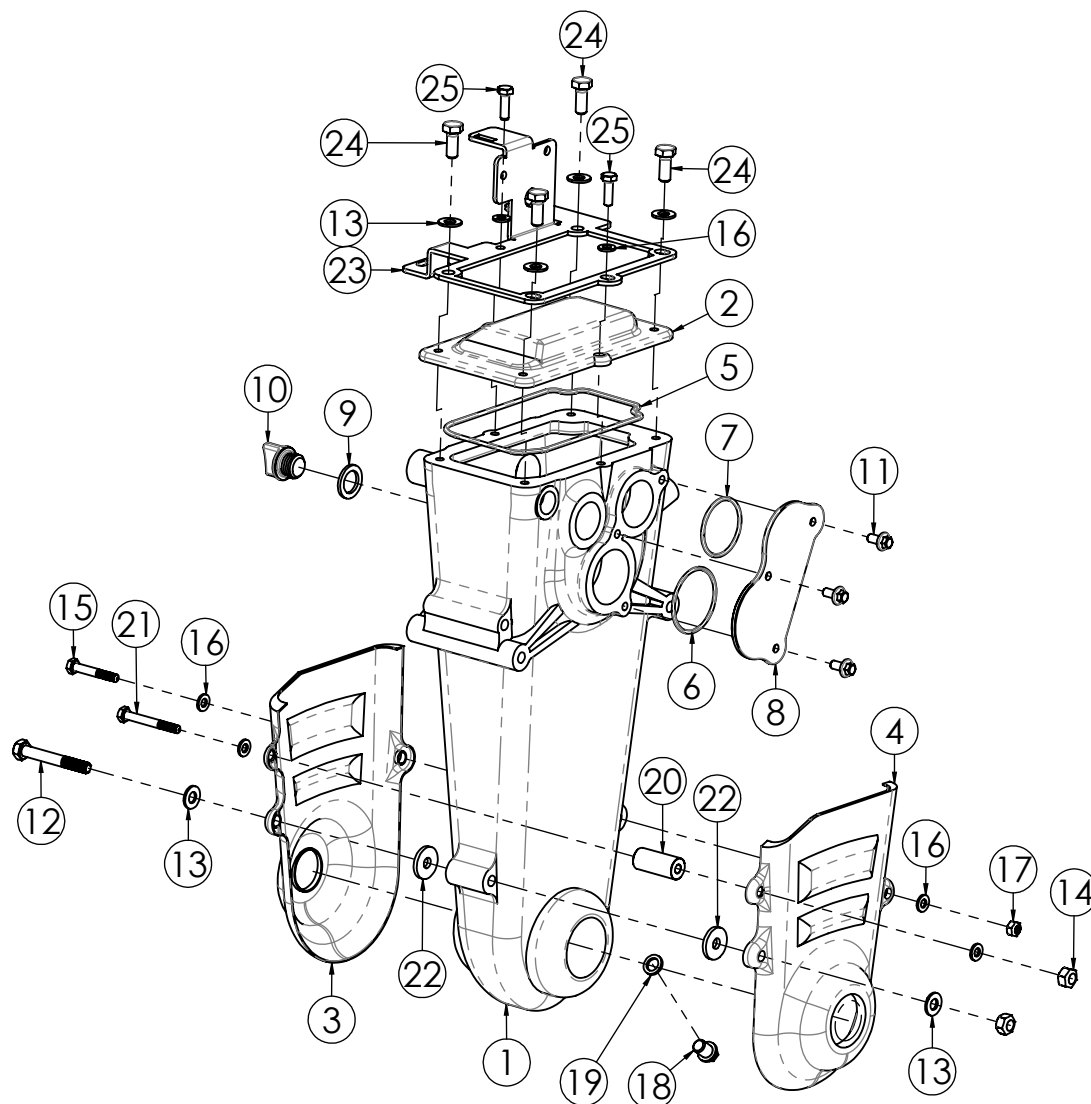

N.	CODICE	DESCRIZIONE	QUANTITA'
1	100084	SCATOLA CAMBIO	1
2	100085/L	COPERCHIO CAMBIO SUPERIORE LAV.	1
3	120493	BORCHIA DX ANTIUSURA	1
4	120494	BORCHIA SX ANTIUSURA	1
5	230017	OR SPECIALE CAMBIO	1
6	230008	OR 45/50X2,5	1
7	230018	OR 45X40X2,5	1
8	100086	COPERCHIO CAMBIO LATERALE	1
9	210025	GUARNIZIONE TAPPO OLIO	1
10	270104	TAPPO OLIO CAMBIO	1
11	281024	VITE 6X12 MA FLANGIATA Z.	3
12	280120	VITE 8X60 MA Z.	1
13	285032	RONDELLA 8X16X1,6 PIANA Z.	6
14	284023	DADO 8 MA METALBLOC	2
15	280053	VITE 6X40 MA Z.	1
16	285004	RONDELLA 6X12X1,6 PIANA Z.	6
17	284026	DADO 6 MA METALBLOC	1
18	286006	TAPPO INFERIORE SPURGO OLIO	1
19	285068	RONDELLA 10X15X2 PIANA Z.	1
20	181048	BOCCOLA 16X36 FORO 6,5	1
21	280081	VITE 6X55 MA Z.	1
22	285035	RONDELLA 8X24X3 PIANA Z.	2
23	120669	PIASTRA SUPP.FRENO	1
24	280004	VITE 8X20 MA Z.	4
25	280066	VITE 6X20 MA Z.	2