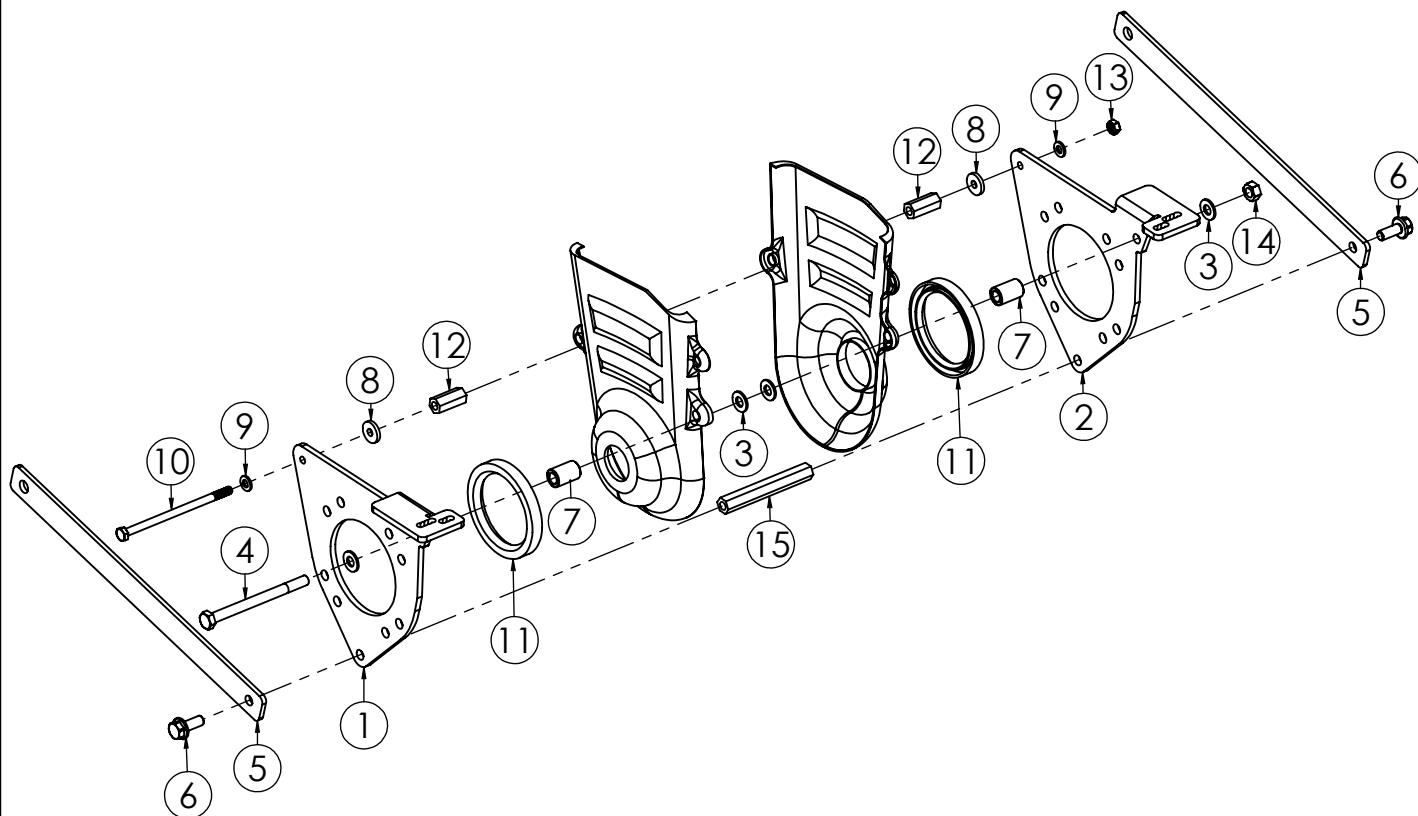

N.	CODICE	DESCRIZIONE	QUANTITA'
1	120927	PIASTRA SX SUPP.SBLOC.TTR580 Z.	1
2	120928	PIASTRA DX SUPP.SBLOC.TTR580 Z.	1
3	285032	RONDELLA 8X16X1,6 PIANA Z.	4
4	280167	VITE 8X110 MA ZINCATO BIANCO	1
5	120892	BARRA RINFORZO TELAIO Z.	2
6	280062	VITE 8X20 MA FLANGIATA Z.	2
7	181002	BOCCOLA 15X23 DISTANZIALE Z.	2
8	285037	RONDELLA 6X18X3 PIANA Z.	2
9	285004	RONDELLA 6X12X1,6 PIANA Z.	2
10	280082	VITE 6X110 MA Z.	1
11	160044	PARAOILIO 80X60X10	2
12	260047	COLONN.ESAG.12X27,5 M8 (F.F) Z.	2
13	284026	DADO 6 MA METALBLOC	1
14	284023	DADO 8 MA METALBLOC	1
15	260049	COL.12X88 M8 (F.F.)ZINC.	1