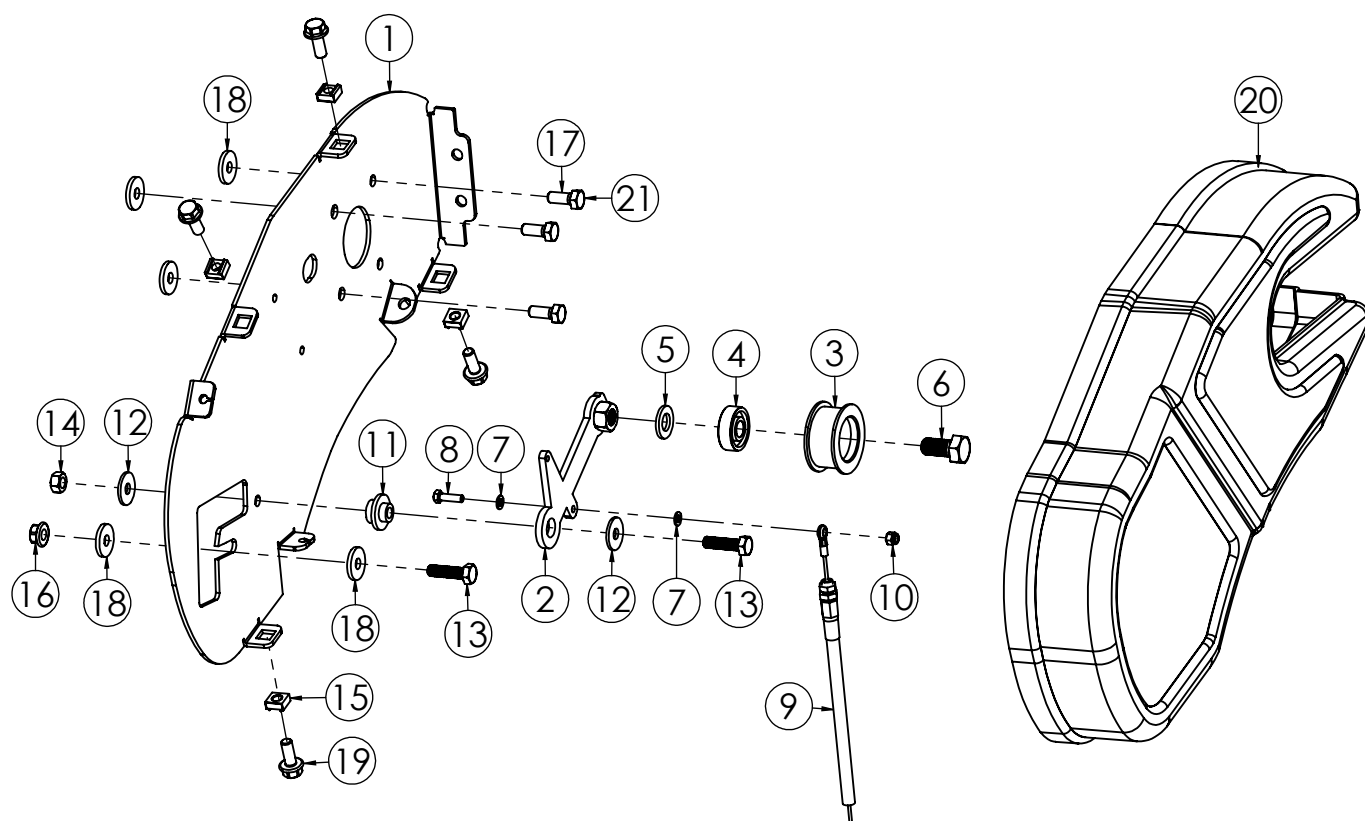

N.	CODICE	DESCRIZIONE	QUANTITA'
1	120671	PIASTRA T.CINGHIA MOTORE Z.	1
2	120747	TENDICINGHIA AVANZ. TTR580 Z.	1
3	270067	PULEGGIA TENDICINGHIA TTR	1
4	171007	CUSCINETTO 6201 2RS	1
5	285011	RONDELLA 12X24X2,5 PIANA Z.	1
6	280094	VITE 12X25 MA Z.	1
7	285063	RONDELLA 5X10X1 Z.	2
8	280185	VITE 5X18 MA ZINC.	1
9	250065	CAVO TRASMISSIONE FRENO	1
10	284040	DADO 5 MA AUTOBLOC.ALTO	1
11	180079	SPESSORE SUPPORTO CINGHIA	1
12	285006	RONDELLA 8X24X2 PIANA Z.	2
13	280021	VITE 8X30 MA Z.	2
14	284023	DADO 8 MA METALBLOC	1
15	284024	DADO 8 MA GABBIA Z.OTTONE	4
16	284022	DADO 8 MA FLANGIATO Z.	1
17	280004	VITE 8X20 MA Z.	3
18	285035	RONDELLA 8X24X3 PIANA Z.	5
19	280062	VITE 8X20 MA FLANGIATA Z.	4
20	270110	COFANO FRIZIONE MOTORE TTR580	1
21	280005	VITE 5/16X5/8 BRUNITA (MOTORI HONDA)	3