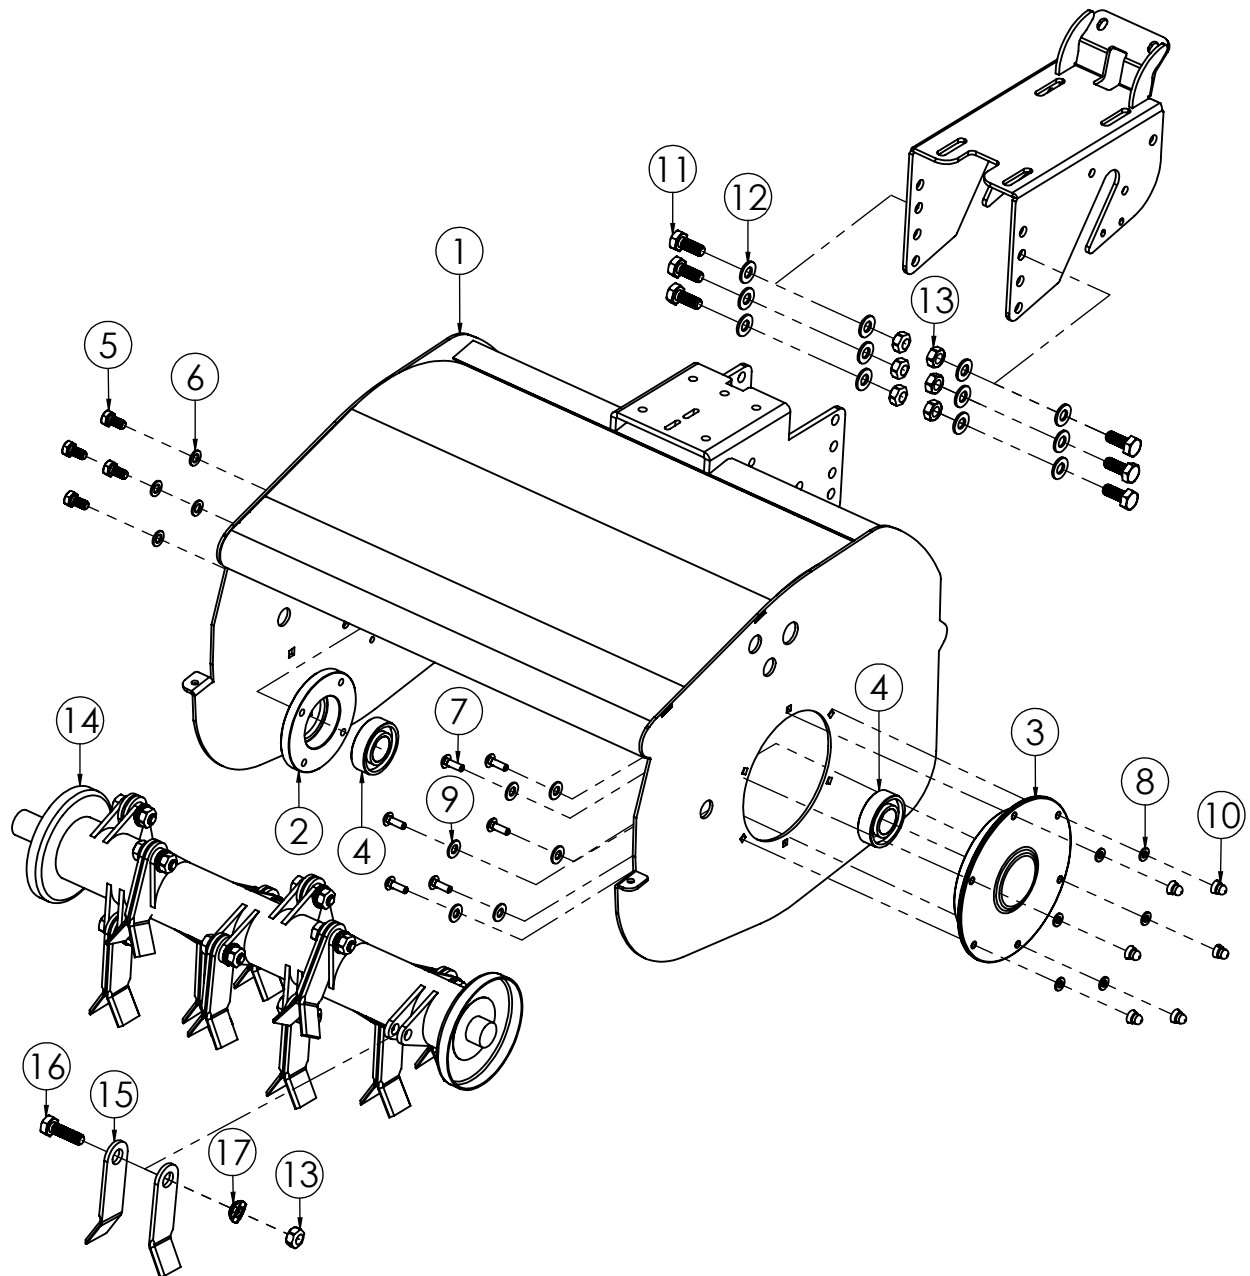

N.	CODICE	DESCRIZIONE	QUANTITA'
1	120649	TESTATA TRINCIA TTR580	1
2	100129	FLANGIA ROTORE INTERNA Z.	1
3	100130	FLANGIA ROTORE ESTERNA Z.	1
4	171003	CUSCINETTO 6205 2RS	2
5	280042	VITE 8X16 MA Z.	4
6	285030	RONDELLA 8X13 SCHNORR	4
7	280073	VITE 6X16 TESTA TONDA	6
8	285004	RONDELLA 6X12X1,6 PIANA Z.	6
9	285032	RONDELLA 8X16X1,6 PIANA Z.	6
10	284025	DADO 6 MA CIECO	6
11	280025	VITE 10X25 MA Z.	6
12	285002	RONDELLA 10X20X2 PIANA Z.	12
13	284037	DADO 10 MA METALBLOC	18
14	100115	ROTORE CM50	1
15	120784	COLTELLO TRINCIA 30X4	24
16	281029	VITE 10X36 PARTE LISCIA 24mm	12
17	285057	RONDELLA 10X21 ONDULATA Z.	12