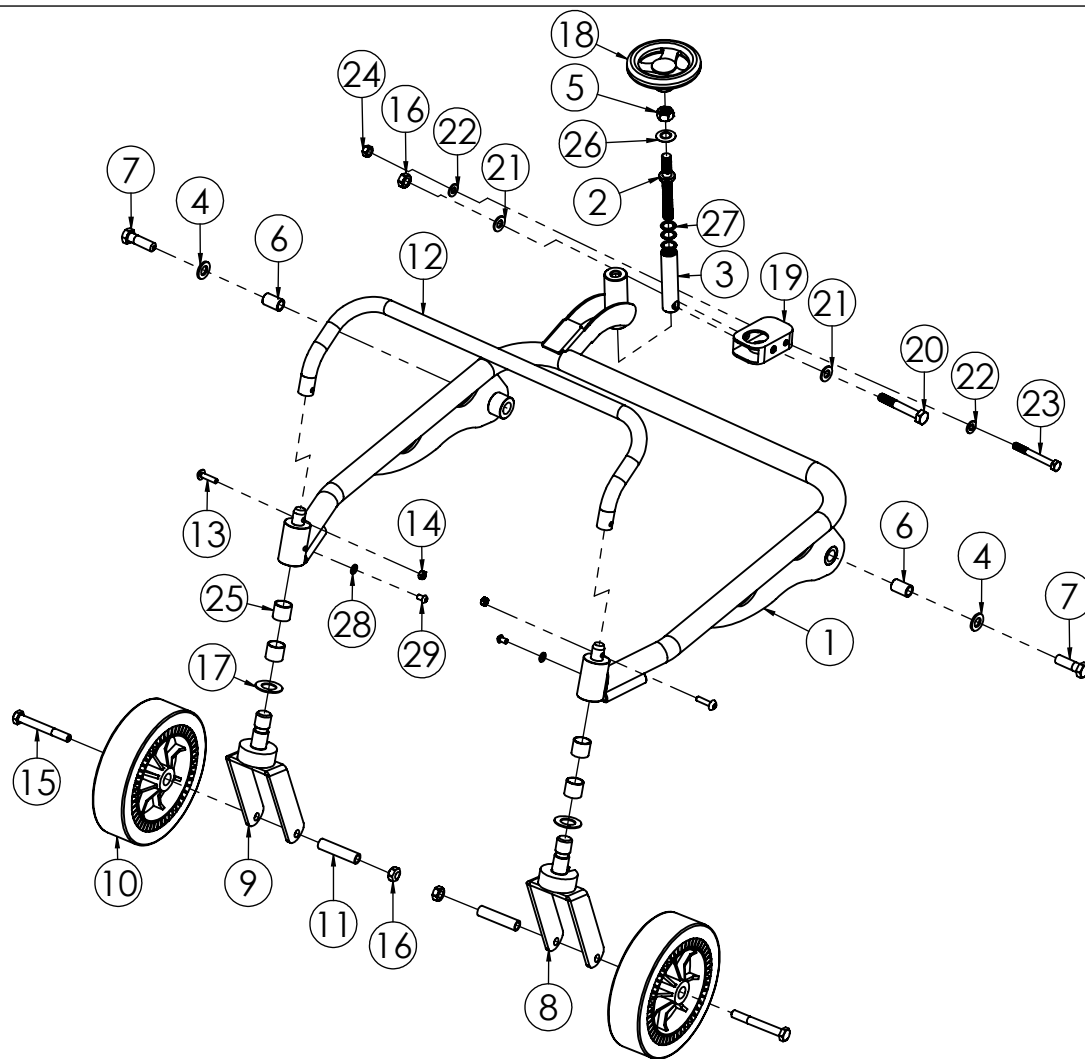

N.	CODICE	DESCRIZIONE	QUANTITA'
1	120666	TELAIO RUOTE TTR580 VR.	1
2	282022	VITE REGISTRO KIT RUOTE Z.	1
3	340067	PERNO REGISTRO KIT RUOTE Z.	1
4	285011	RONDELLA 12X24X2,5 PIANA Z.	2
5	284029	DADO 12 MA Z.	1
6	180109	DISTANZIALE BOC.KIT RUOTE Z.	2
7	280100	VITE 12X40 MA ZINCATO	2
8	120672	FORCELLA RUOTE DX	1
9	120673	FORCELLA RUOTE SX	1
10	271096	RUOTA 200X45 F.14 PIROETT.TTR580	2
11	181076	BOCCOLA RUOTE TTR580 Z.	2
12	120760	TUBO SICUREZZA RUOTA TTR580 VR.	1
13	280178	VITE 6X25 BUTTON Z.	2
14	284026	DADO 6 MA METALBLOC	2
15	280090	VITE 10X80 MA ZINCATO	2
16	284037	DADO 10 MA METALBLOC	3
17	180097	RALLA PER PERNO RUOTA TTR580	2
18	270113	VOLANTINO 12 MA (F.) TTR580	1
19	120773	SUPPORTO REG.RUOTA Z.	1
20	280072	VITE 10X70 MA Z.	1
21	285002	RONDELLA 10X20X2 PIANA Z.	2
22	285032	RONDELLA 8X16X1,6 PIANA Z.	2
23	280003	VITE 8X70 MA Z.	1
24	284023	DADO 8 MA METALBLOC	1
25	181065	BOCCOLA RUOTE AUTOL.TTR580 GR.	4
26	285076	MOLLA A TAZZA 25X12	1
27	180054	RASAMENTO 14X20X0,2	3
28	285004	RONDELLA 6X12X1,6 PIANA Z.	2
29	280138	VITE 6X10 MA BUTTON	2