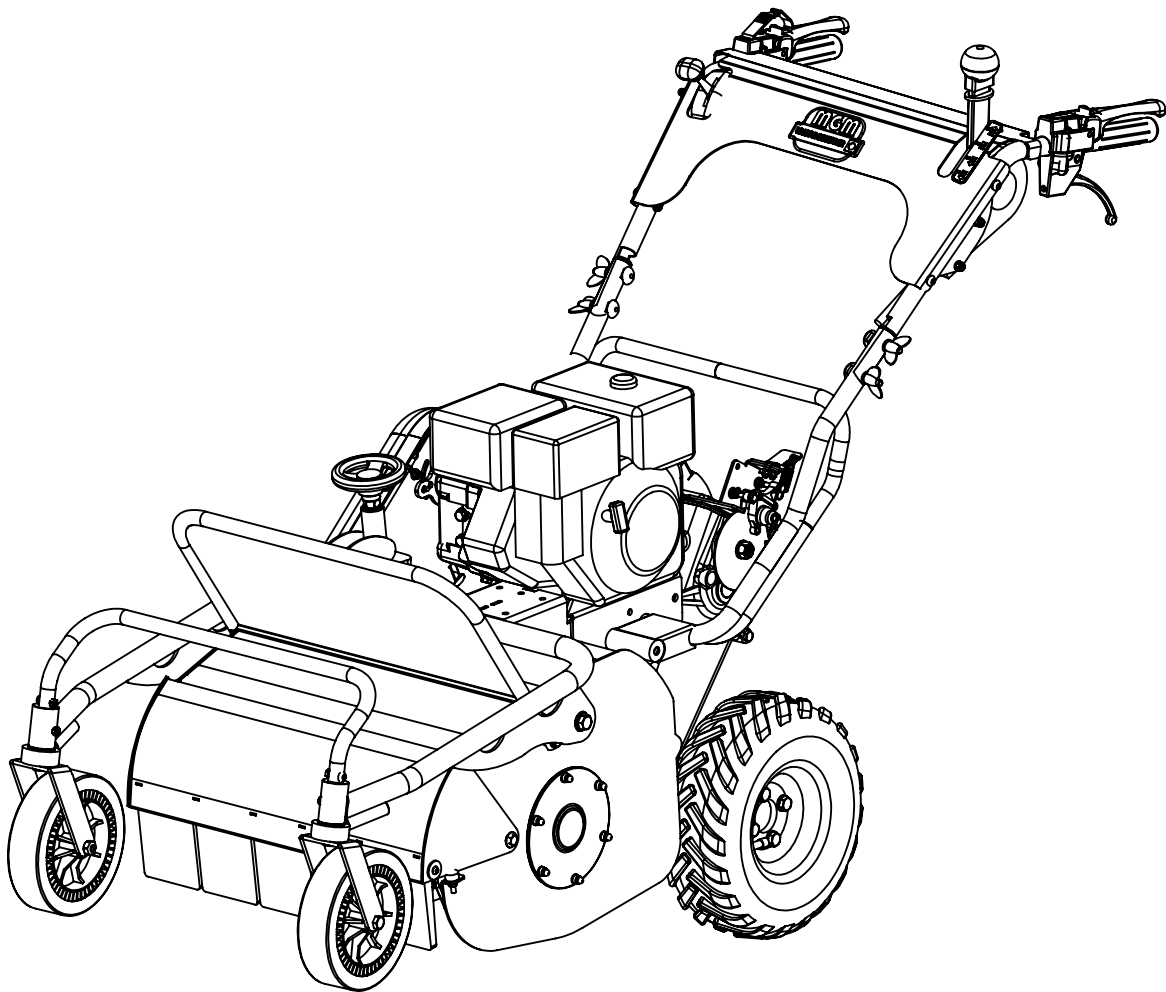

TTR580/S

N.	CODICE	DESCRIZIONE	QUANTITA'
1	120751	STEGOLA CENTR.TTR580 VERN.	1
2	280198	VITE 4X25 MA Z.	1
3	284045	DADO 4 MA AUTOBLOCCANTE ALTO	1
4	270117	TAPPO COPRITUBO STEGOLA TTR580	2
5	120752	TERMINALE STEG.TTR580 DX VERN.	1
6	120753	TERMINALE STEG. TTR580 SX VERN.	1
7	271017	MANOPOLA C. D.25 S/PARAMANI	2
8	270095	LEVA AVANZAMENTO TTR580	2
9	285032	RONDELLA 8X16X1,6 PIANA Z.	4
10	280189	VITE 8X50 TESTA TONDA+SOTTOT.	4
11	270118	VOLANTINO 8 MA C/ALETTE SERR.	4
12	270114	KIT GANCIO ARRESTO LEVA T.CINGHIA	1
13	250066	CAVO TRASMISSIONE FRIZIONE	2
14	285004	RONDELLA 6X12X1,6 PIANA Z.	9
15	280176	VITE 6X40 BUTTON Z.	3
16	284026	DADO 6 MA METALBLOC	3
17	270139	LEVA COMANDO MARCE S/CANOTTI	1
18	280063	VITE 6X65 MA TESTA TONDA+SOTT.	1
19	284025	DADO 6 MA CIECO	1
20	280081	VITE 6X55 MA Z.	2
21	284003	DADO 6 MA AUTOBLOC. ALTO	2
22	270127	CANOTTO X LEVA COMANDO MARCE TTR580	1
23	270128	SUPPORTO TAPPO LEVA MARCE TTR580	1
24	270129	TAPPO LEVA MARCE TTR580	1
25	220063	MOLLA CANOTTO LEVA MARCE TTR580	1
26	120772	PIASTRA STEGOLA TRINCIA TTR580 VR.	1
27	420001	FASCETTA NYLON 4,8X280	2
28	250033	TRASM.GAS FC90 CMP	1
29	410111	ADESIVO MARCE TTR580	1
30	410079	AD. MGM RESINA 120X70	1
31	270111	LEVA COMANDO MARCE COMPLETO	1
32	270140	LEVA INNESTO C=25 SBLOCC.TTR580	2
33	250072	CAVO TRASM.SBLOCCAGGI TTR	2