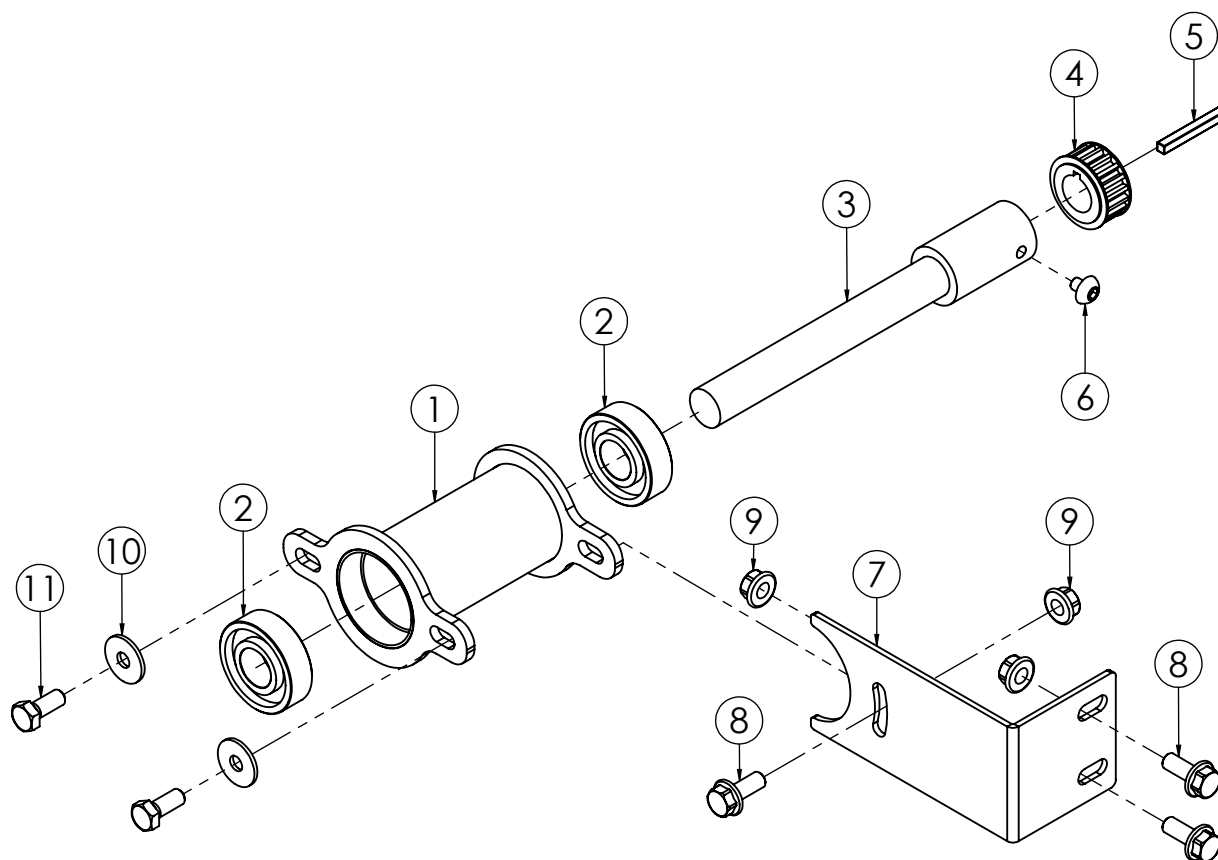

N.	CODICE	DESCRIZIONE	QUANTITA'
1	120764	TROMBINO TTR580 VR.	1
2	171002	CUSCINETTO 6204 2RS	2
3	340058	ALBERO TTR580	1
4	100095	PULEGGIA RINVIO ALBERO MOTORE	1
5	174010	CHIAVETTA 4,75X4,75X40	1
6	280137	VITE 6X8 BUTTON Z.	1
7	120771	PIASTRA SUPP.TROMBINO TTR580 Z.	1
8	280062	VITE 8X20 MA FLANGIATA Z.	3
9	284022	DADO 8 MA FLANGIATO Z.	3
10	285006	RONDELLA 8X24X2 PIANA Z.	2
11	280004	VITE 8X20 MA Z.	2