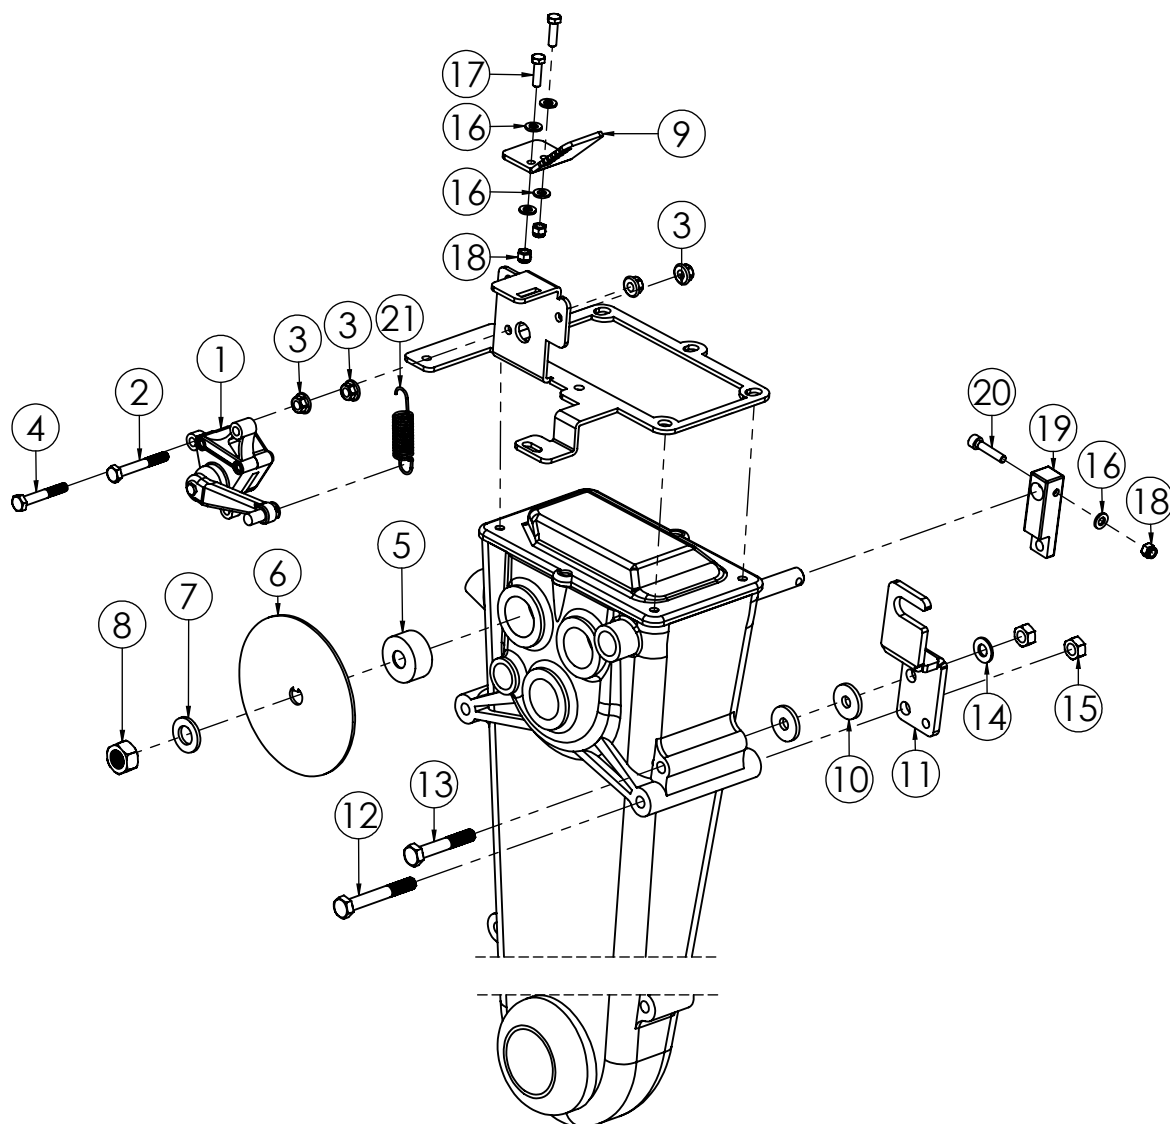

N.	CODICE	DESCRIZIONE	QUANTITA'
1	140038	PINZA FRENI TTR580	1
2	280019	VITE 6X45 MA Z.	1
3	284017	DADO 6 MA FLANGIATO Z.	4
4	280053	VITE 6X40 MA Z.	1
5	181077	PLATORELLO FRENO Z.	1
6	120582	DISCO FRENO TRINCIA P.GR.	1
7	285011	RONDELLA 12X24X2,5 PIANA Z.	1
8	284029	DADO 12 MA Z.	1
9	120777	PIASTRA X MOLLA PINZA FR.TTR580 Z.	1
10	285035	RONDELLA 8X24X3 PIANA Z.	2
11	120776	PIASTRA CAVO MARCE Z.	1
12	280120	VITE 8X60 MA Z.	1
13	280016	VITE 8X50 MA TUTTO FILETTO Z.	1
14	285032	RONDELLA 8X16X1,6 PIANA Z.	1
15	284023	DADO 8 MA METALBLOC	2
16	285054	RONDELLA 5X10X1.5 PIANA Z.	5
17	280185	VITE 5X18 MA ZINC.	2
18	284040	DADO 5 MA AUTOBLOC.ALTO	3
19	130035	LEVA MARCE TRINCIA Z.	1
20	280173	VITE 5X25 BRUGOLA ZINC.	1
21	220043	MOLLA TENDICINGHIA TR60-80	1