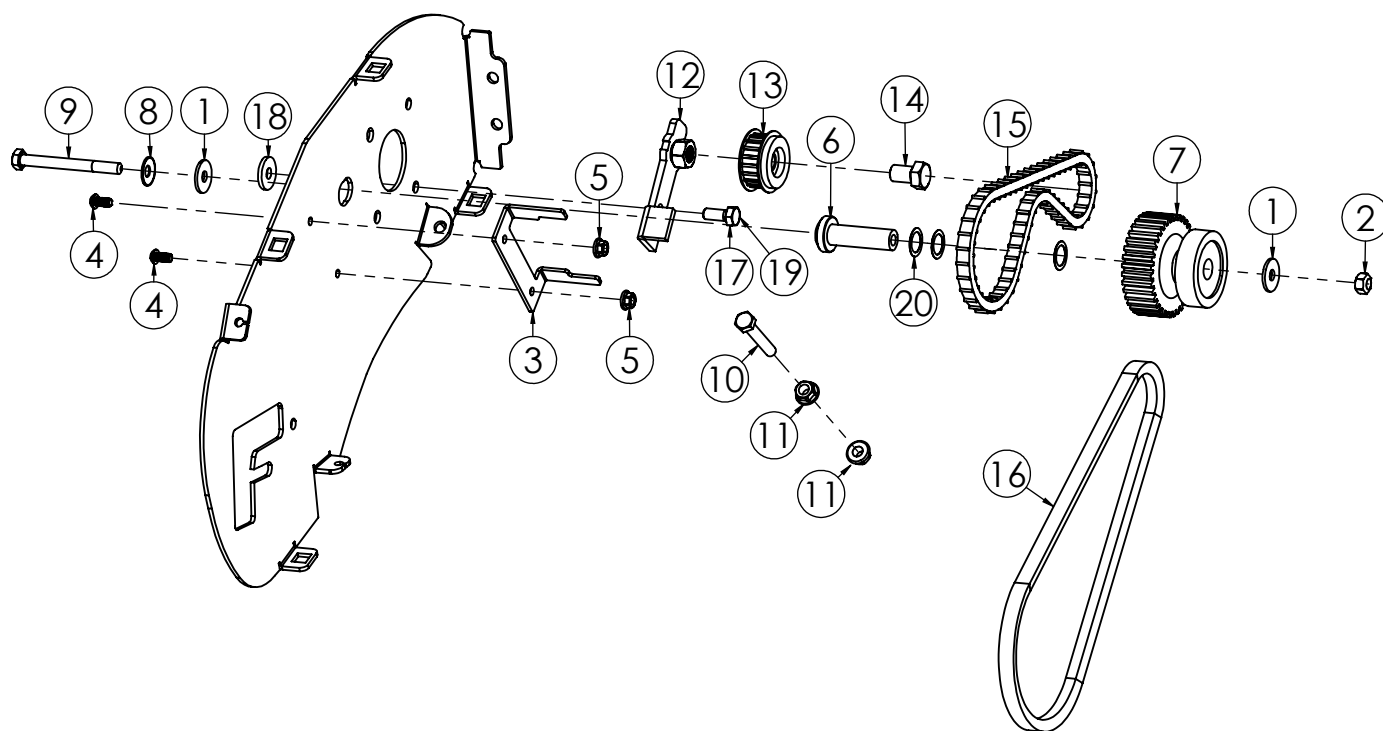

N.	CODICE	DESCRIZIONE	QUANTITA'
1	285006	RONDELLA 8X24X2 PIANA Z.	2
2	284023	DADO 8 MA METALBLOC	1
3	120748	FORCHETTA FOLLE TTR580 Z.	1
4	280124	VITE 6X12 MA BUTTON	2
5	284017	DADO 6 MA FLANGIATO Z.	2
6	340054	ALBERO RINVIO TTR580-680	1
7	400250	KIT PULEGGIA RINVIO TTR580	1
8	285034	RONDELLA 8 A TAZZA Z.	1
9	280155	VITE 8X75 MA Z.	1
10	280016	VITE 8X50 MA TUTTO FILETTO Z.	1
11	284022	DADO 8 MA FLANGIATO Z.	2
12	120750	TENDICINGHIA RINVIO TTR580 Z.	1
13	400251	KIT PULEGGIA TENDICINGHIA TTR580	1
14	280014	VITE 12X20 MA ZINCATO	1
15	271097	CINGHIA 500 5M 14 RINVIO	1
16	271095	CINGHIA A26 / 48X420 XDV AVANZ.TTR580	1
17	280004	VITE 8X20 MA Z. (MOTORI AMC)	1
18	285035	RONDELLA 8X24X3 PIANA Z.	1
19	280051	VITE 5/16X1' BRUNITA (MOTORI HONDA)	1
20	180045	RASAMENTO 21X15X0,2	3