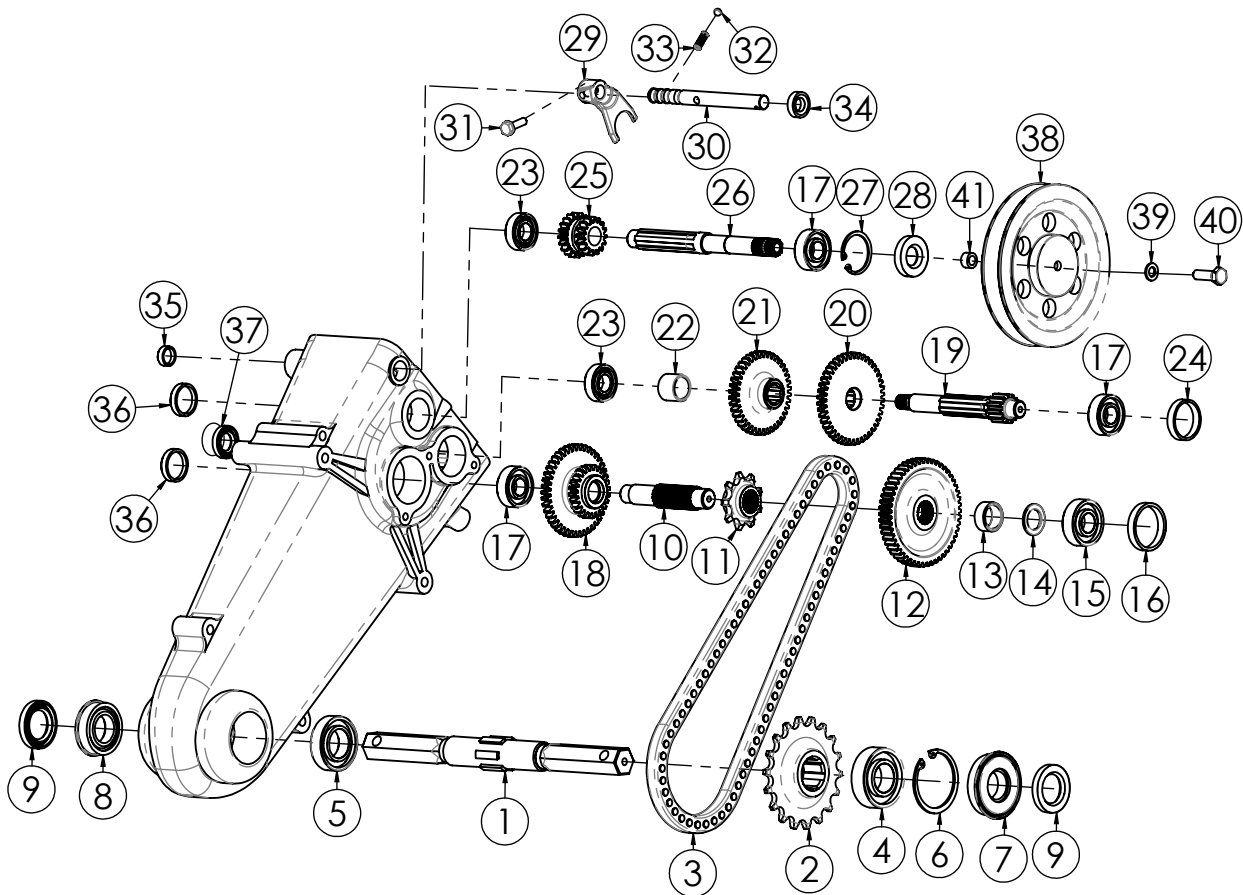

N.	CODICE	DESCRIZIONE	QUANTITA'
1	150104	ALBERO FRESA	1
2	150114	PIGNONE INFERIORE	1
3	151005	CATENA	1
4	170006	CUSCINETTO 6205	1
5	170015	CUSCINETTO 6005	1
6	191001	SEGER 52 INT.	1
7	160031	PARAOLIO A FRESA	1
8	160032	PARAOLIO B FRESA	1
9	160034	PARAOLIO 41,25X25X6	2
10	150111	ALBERO PIGNONE SUPERIORE	1
11	150105	PIGNONE SUPERIORE	1
12	150109	INGRANAGGIO Z52	1
13	180083	BOCCOLA 25X20X11	1
14	285067	RONDELLA 27X17,5X2	1
15	170005	CUSCINETTO 6203	1
16	180075	DISTANZIALE 41X36X7	1
17	170007	CUSCINETTO 6202	3
18	150113	INGRANAGGIO DOPPIO INFERIORE	1
19	340049	ALBERO SECONDARIO M	1
20	150106	INGRANAGGIO Z44	1
21	150110	INGRANAGGIO Z40	1
22	180082	BOCCOLA 23X18,5X18	1
23	170024	CUSCINETTO 6002	2
24	180076	DISTANZIALE 35X31X7	1
25	150107	INGRANAGGIO DOPPIO SUPERIORE	1
26	150108	ALBERO PRIMARIO	1
27	191008	SEGER 35 INT.	1
28	160033	PARAOLIO 35X15X7	1
29	140033	FORCHETTA SELETTORE MARCE	1
30	340042	PERNO SELETTORE MARCE	1
31	280170	VITE 6X20 MA FLANGIATA BRUNITA	1
32	173001	SFERA 1/4	1
33	220055	MOLLA SELETTORE MARCE	1
34	160014	PARAOLIO 12X22X7	1
35	270107	TAPPO OLIO PICCOLO PLASTICA	1
36	270108	TAPPO OLIO PLASTICA	2
37	160036	PARAOLIO 28X15X5	1
38	100093	PULEGGIA CAMBIO	1
39	285030	RONDELLA 8X13 SCHNORR	1
40	280013	VITE 8X25 MA Z.	1
41	181089	BOCCOLA 13X8X7 Z.	1