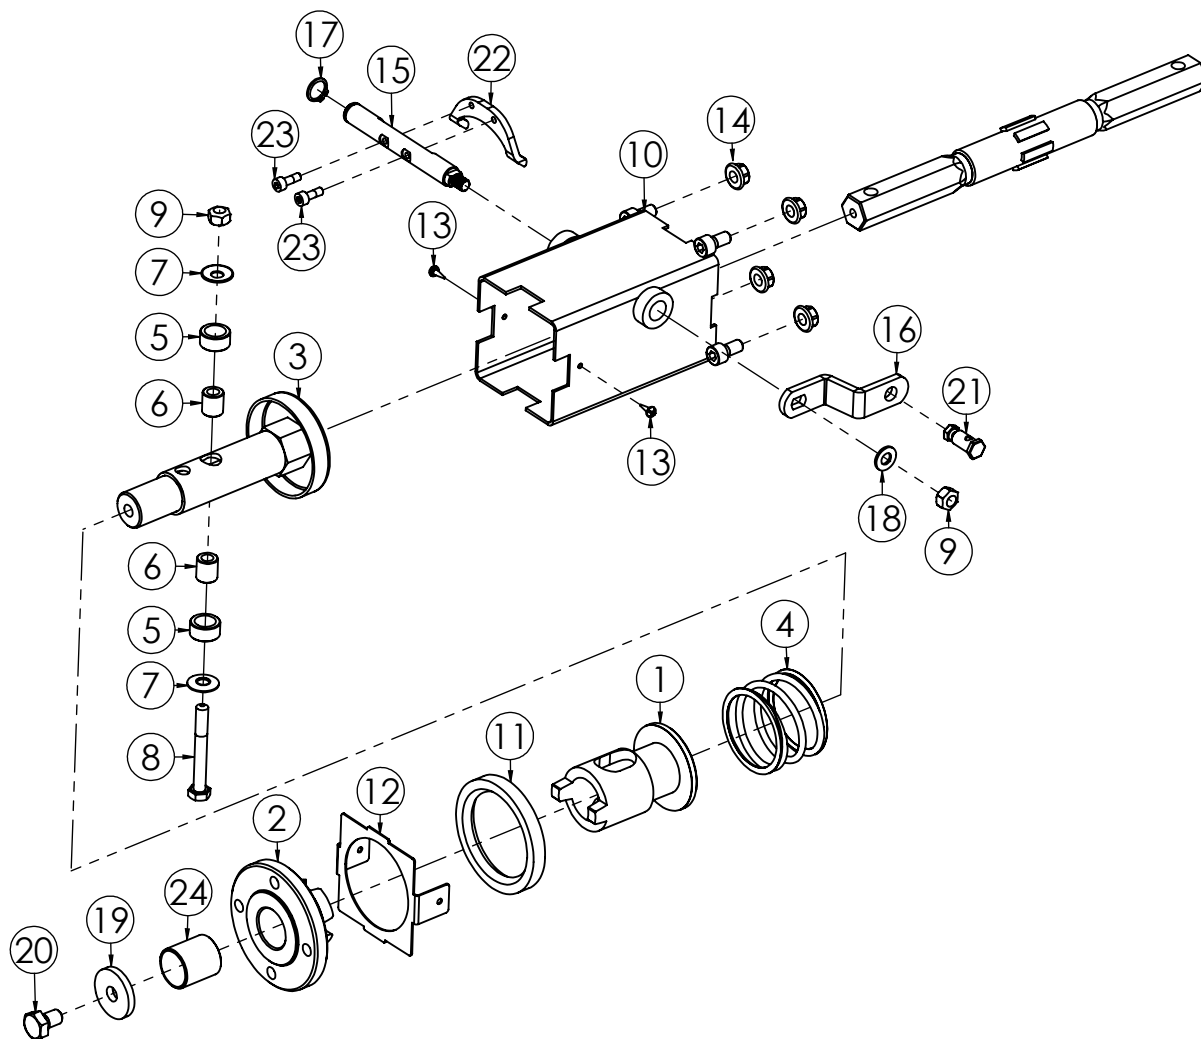

N.	CODICE	DESCRIZIONE	QUANTITA'
1	120896	MOZZO INN.SBLOCC.TTR580 GR.	2
2	120903	FLANGIA MOZZO RUOTA TTR580	2
3	120924	MOZZO TTR580 CON SBLOCC.Z.	2
4	220052	MOLLA SBLOCCAGGIO	2
5	180120/L	BOCC.20X10 SBLOC.TTR580	4
6	180119/L	BOCC.14X15.5 SBLOC.TTR580	4
7	285034	RONDELLA 8 A TAZZA Z.	4
8	280114	VITE 8X65 MA Z.	2
9	284023	DADO 8 MA METALBLOC	4
10	120925	TROMBINO SBLOCC.TTR580 Z.	2
11	160044	PARAOLIO 80X60X10	2
12	120926	TAPPO CHIUSURA SBLOCC.TTR580 Z.	2
13	280080	VITE 3,9X9,5 AUTOFILETTANTE	4
14	284022	DADO 8 MA FLANGIATO Z.	8
15	340076	PERNO FORCELLA 14X117,5 Z.	2
16	120809	LEVA SBLOCCAGGI Z.	2
17	190005	SEGER 14 EST.	2
18	285032	RONDELLA 8X16X1,6 PIANA Z.	2
19	285078	RONDELLA 10X35X5 PIANA Z.	2
20	280028	VITE 10X16 MA Z.	2
21	261002	MORSETTO 12X21	2
22	140037	FORCELLA COMANDO	2
23	280182	VITE 5X14 MA BRUGOLA Z.	4
24	181094	BOCCOLA 25X28X30 AUTOLUBRIFICANTE	2