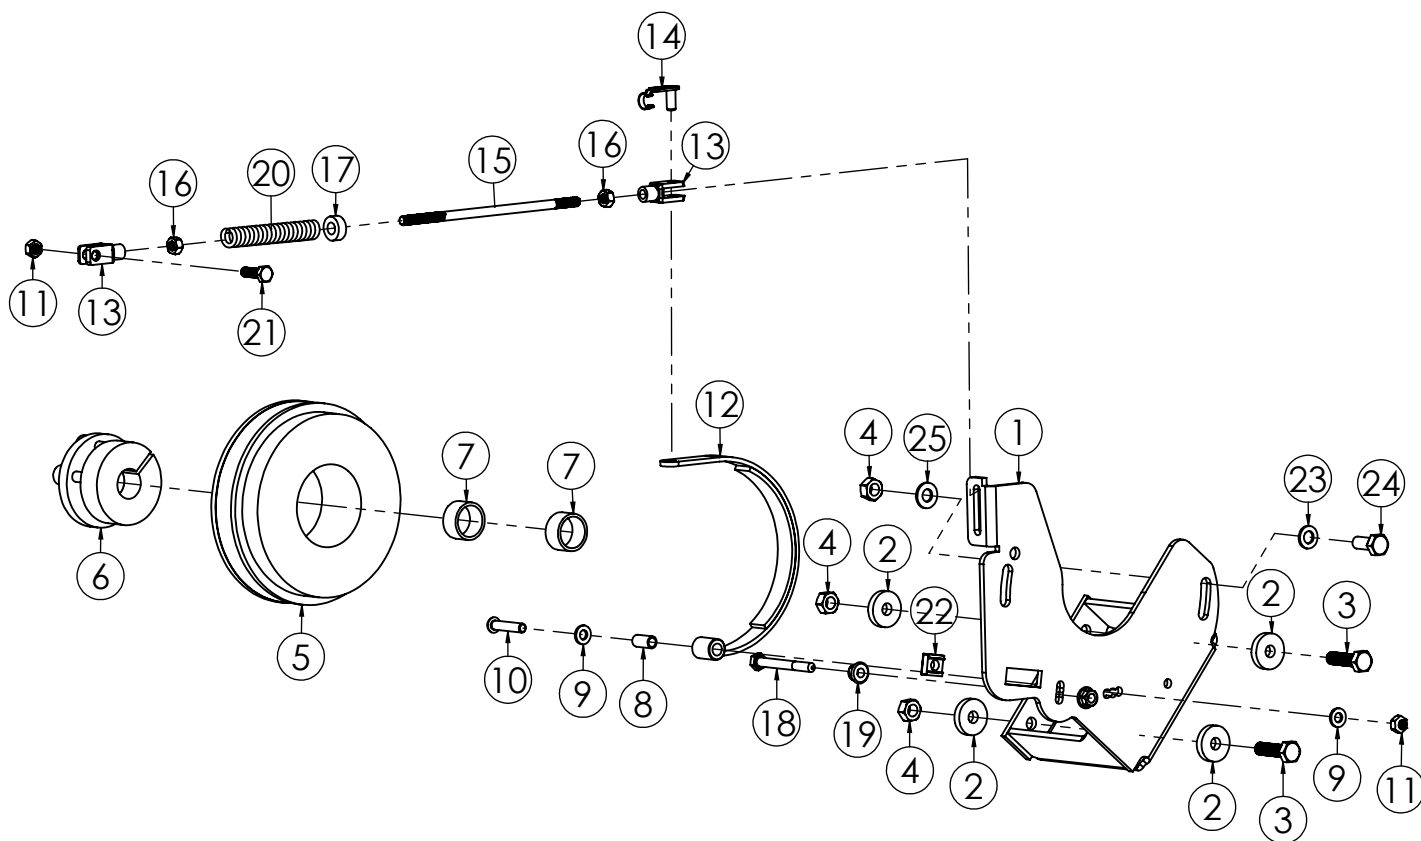

N.	CODICE	DESCRIZIONE	QUANTITA'
1	120801	SUPPORTO TROMBINO VR.	1
2	285014	RONDELLA 8X24X5 PIANA Z.	4
3	280021	VITE 8X30 MA Z.	2
4	284023	DADO 8 MA METALBLOC	3
5	100122	PULEGGIA TROMBINO INT. C/FRENO	1
6	100105	CALETTATORE PULEGGIA SUP.TTR580	1
7	180112	DISTANZIALE TROMBINO TTR686 GR.	2
8	181088	BOCCOLA 7,9X16 F.6 Z.	1
9	285004	RONDELLA 6X12X1,6 PIANA Z.	2
10	280199	VITE 6X30 MA BUTTON	1
11	284026	DADO 6 MA METALBLOC	2
12	120654	GANASCIA FRENO ROTORE Z.	1
13	260009	FORCELLA 6X30	2
14	192004	CLIP FORCELLA	1
15	282020	ASTA FRENO 6X150 Z.	1
16	284006	DADO 6 MA Z.	2
17	181080	BOCCOLA 16X8X6,2 Z.	1
18	280160	VITE 6X55 MA Z.	1
19	284017	DADO 6 MA FLANGIATO Z.	2
20	220056	MOLLA FRENO TTR580	1
21	280070	VITE 6X18 MA Z.	1
22	284027	DADO 8 GABBIA H.47 ZIN.OTTONE	1
23	285030	RONDELLA 8X13 SCHNORR	1
24	280004	VITE 8X20 MA Z.	1
25	285032	RONDELLA 8X16X1,6 PIANA Z.	1