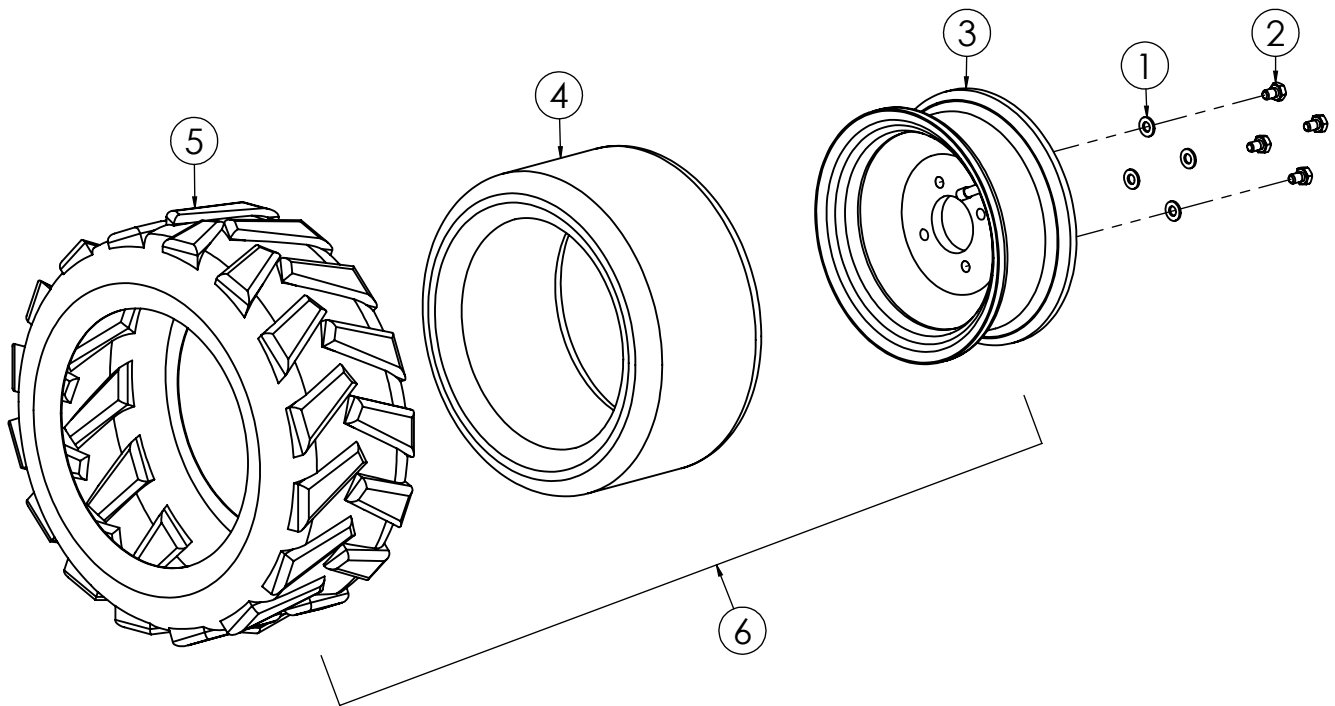

N.	CODICE	DESCRIZIONE	QUANTITA'
1	285002	RONDELLA 10X20X2 PIANA Z.	8
2	280028	VITE 10X16 MA Z.	8
3	120448	CERCHIO RUOTA 16.650X8"	2
4	271040	CAMERA ARIA 16.650X8"	2
5	271079	PNEUMATICO 16.650X8"	2
6	271086	PNEUMATICO 16.650X8" COMPLETO	2