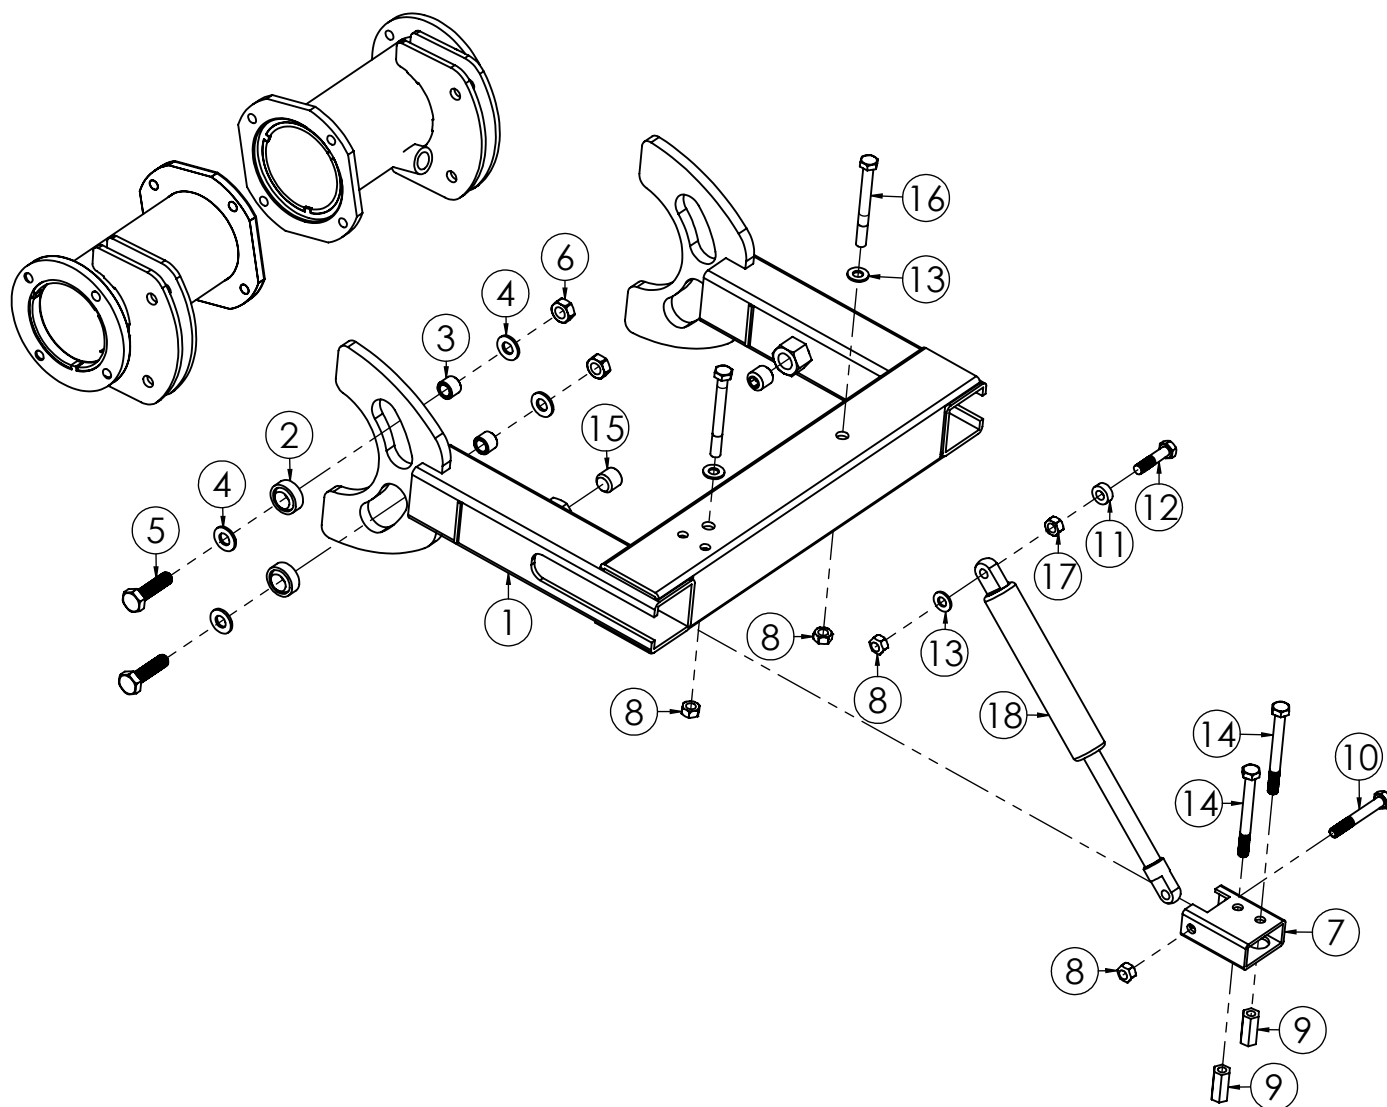

N.	CODICE	DESCRIZIONE	QUANTITA'
1	120819	TELAIO CINGOLO TRINCIA VR.	1
2	171006	SNODO SFERICO GE15C	4
3	181084	BOCCOLA H=12 D=15MM ZINC.	4
4	285002	RONDELLA 10X20X2 PIANA Z.	8
5	280113	VITE 10X40 MA Z.	4
6	284037	DADO 10 MA METALBLOC	4
7	120857	SUPPORTO PISTONE TRINCIA Z.	1
8	284023	DADO 8 MA METALBLOC	4
9	260047	COLONN.ESAG.12X27,5 M8 (F.F) Z.	2
10	280120	VITE 8X60 MA Z.	1
11	181080	BOCCOLA 16X8X6,2 Z.	1
12	280018	VITE 8X35 MA TUTTO FILETTO Z.	1
13	285032	RONDELLA 8X16X1,6 PIANA Z.	3
14	280012	VITE 8X80 MA Z.	2
15	283018	GRANO 16X16 MA ZINCATO	2
16	280155	VITE 8X75 MA Z.	2
17	284005	DADO 8 MA Z.	1
18	220065	MOLLA A GAS 14/28 F=800N	1