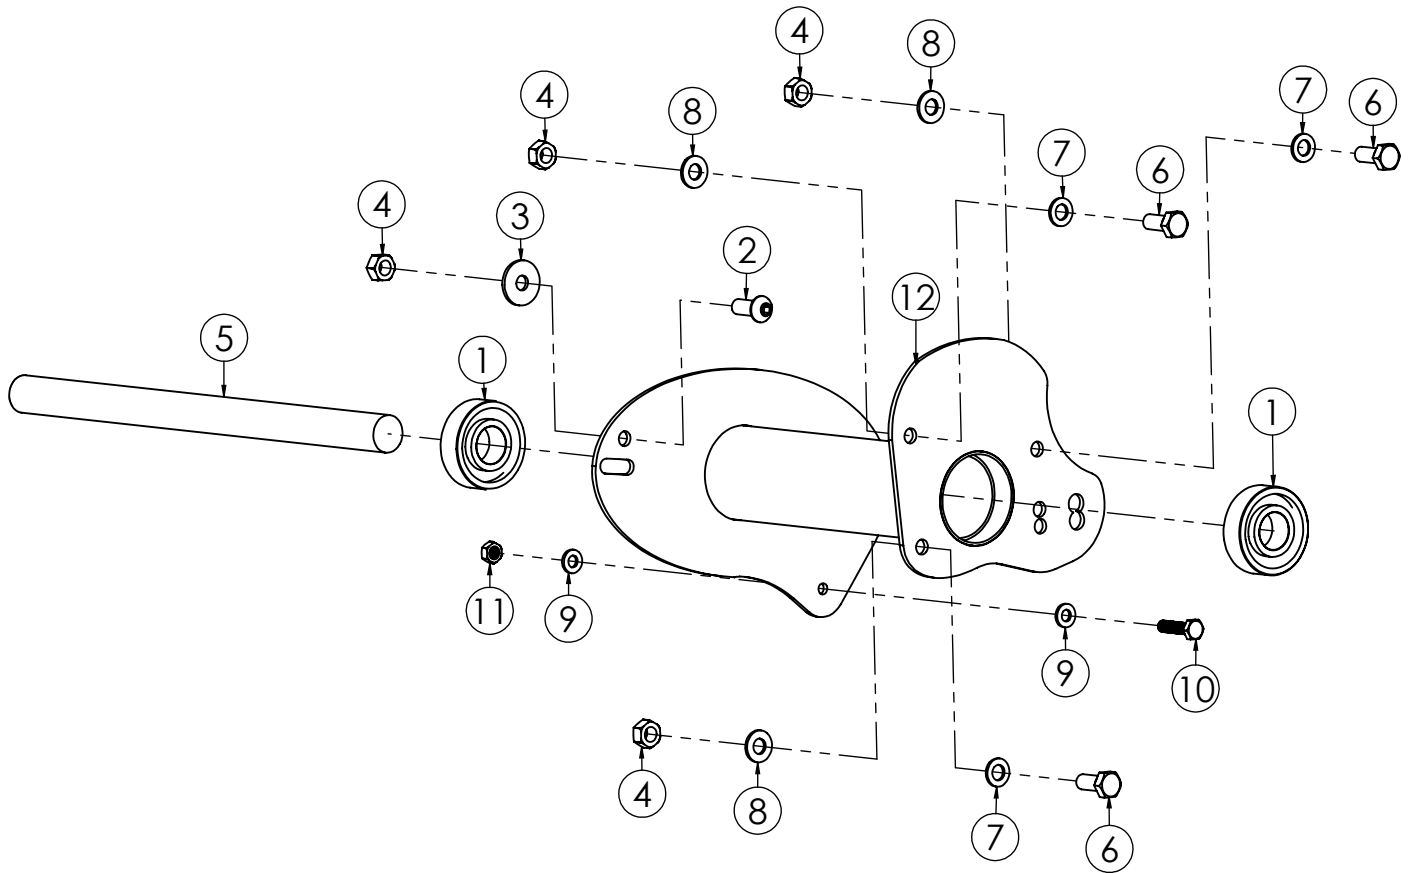

N.	CODICE	DESCRIZIONE	QUANTITA'
1	171002	CUSCINETTO 6204 2RS	2
2	281006	VITE 8X20 MA BUTTON	1
3	285006	RONDELLA 8X24X2 PIANA Z.	1
4	284023	DADO 8 MA METALBLOC	4
5	340073	ALBERO TROMBINO L=305MM	1
6	280004	VITE 8X20 MA Z.	3
7	285030	RONDELLA 8X13 SCHNORR	3
8	285032	RONDELLA 8X16X1,6 PIANA Z.	3
9	285004	RONDELLA 6X12X1,6 PIANA Z.	2
10	280075	VITE 6X25 MA Z.	1
11	284026	DADO 6 MA METALBLOC	1
12	120797	TROMBINO TTR786 VR.	1