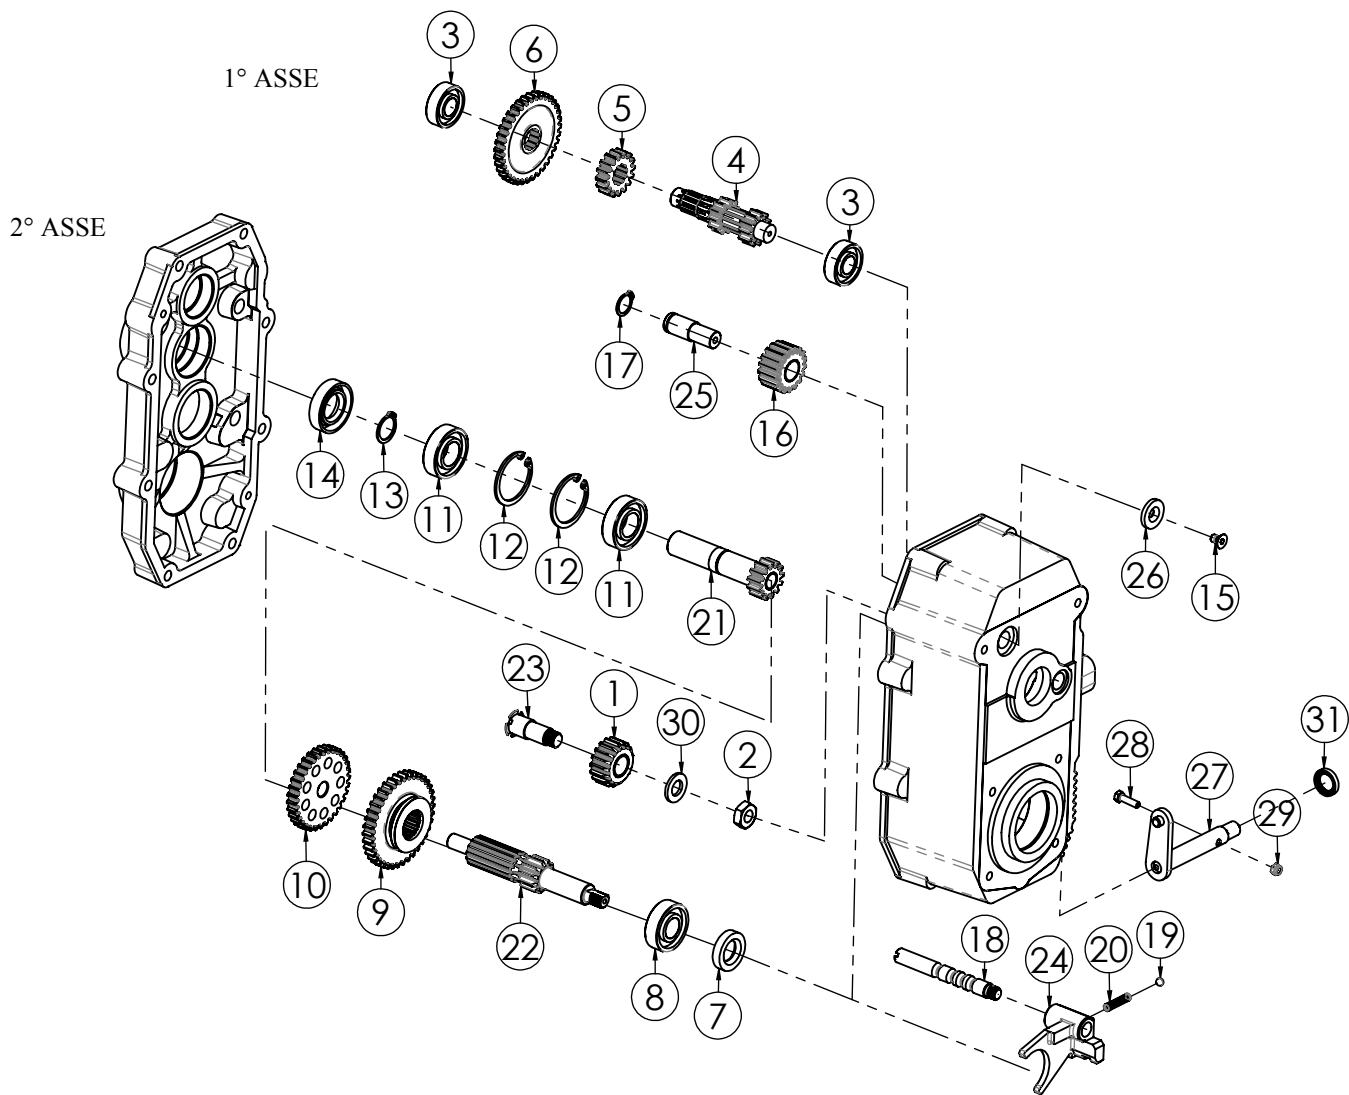

N.	CODICE	DESCRIZIONE	QUANTITA'
1	150118	PIGNONE INVERSIONE	1
2	284048	DADO 12 BASSO Z.	1
3	170007	CUSCINETTO 6202	2
4	150127	PIGNONE CON ALBERO 1 VEL.	1
5	150126	INGRANAGGIO FISSO 2 VEL.	1
6	150125	INGRANAGGIO RIDUTTORE PRIMARIO	1
7	160039	PARAOLIO 32X17X7 TC	1
8	170005	CUSCINETTO 6203	1
9	150123	INGRANAGGIO SCORREVOLE 1 VEL.	1
10	150122	INGRANAGGIO A FOLLE 2 VEL.	1
11	170009	CUSCINETTO 6004	2
12	191002	SEGER 42 INT.	2
13	190002	SEGER 20 EST.	1
14	160011	PARAOLIO 42X20X10	1
15	280181	VITE 6X10 MA BRUGOLA T.SVASATA	1
16	150128	PIGNONE RETROMARCIA	1
17	190019	SEGER 16 EST.	1
18	340056	PERNO SUP.FORCELLA CAMBIO	1
19	173001	SFERA 1/4	1
20	220053	MOLLA SELETTORE CAMBIO 4+2	1
21	150129	PIGNONE PRIMARIO m=2 Z=13	1
22	150124	PIGNONE RIDUTTORE 2°ASSE	1
23	340052	PERNO INVERSIONE	1
24	140045	FORCELLA 1°-2° VEL.	1
25	340053	PERNO RETROMARCIA	1
26	285073	RONDELLA 6,5X24X3 SVAS.Z.	1
27	130033	LEVA COMANDO MARCE	1
28	280185	VITE 5X18 MA ZINC.	1
29	284043	DADO 5 MA AUTOBLOC.BASSO	1
30	285011	RONDELLA 12X24X2,5 PIANA Z.	1
31	160038	PARAOLIO 22X14X4	1