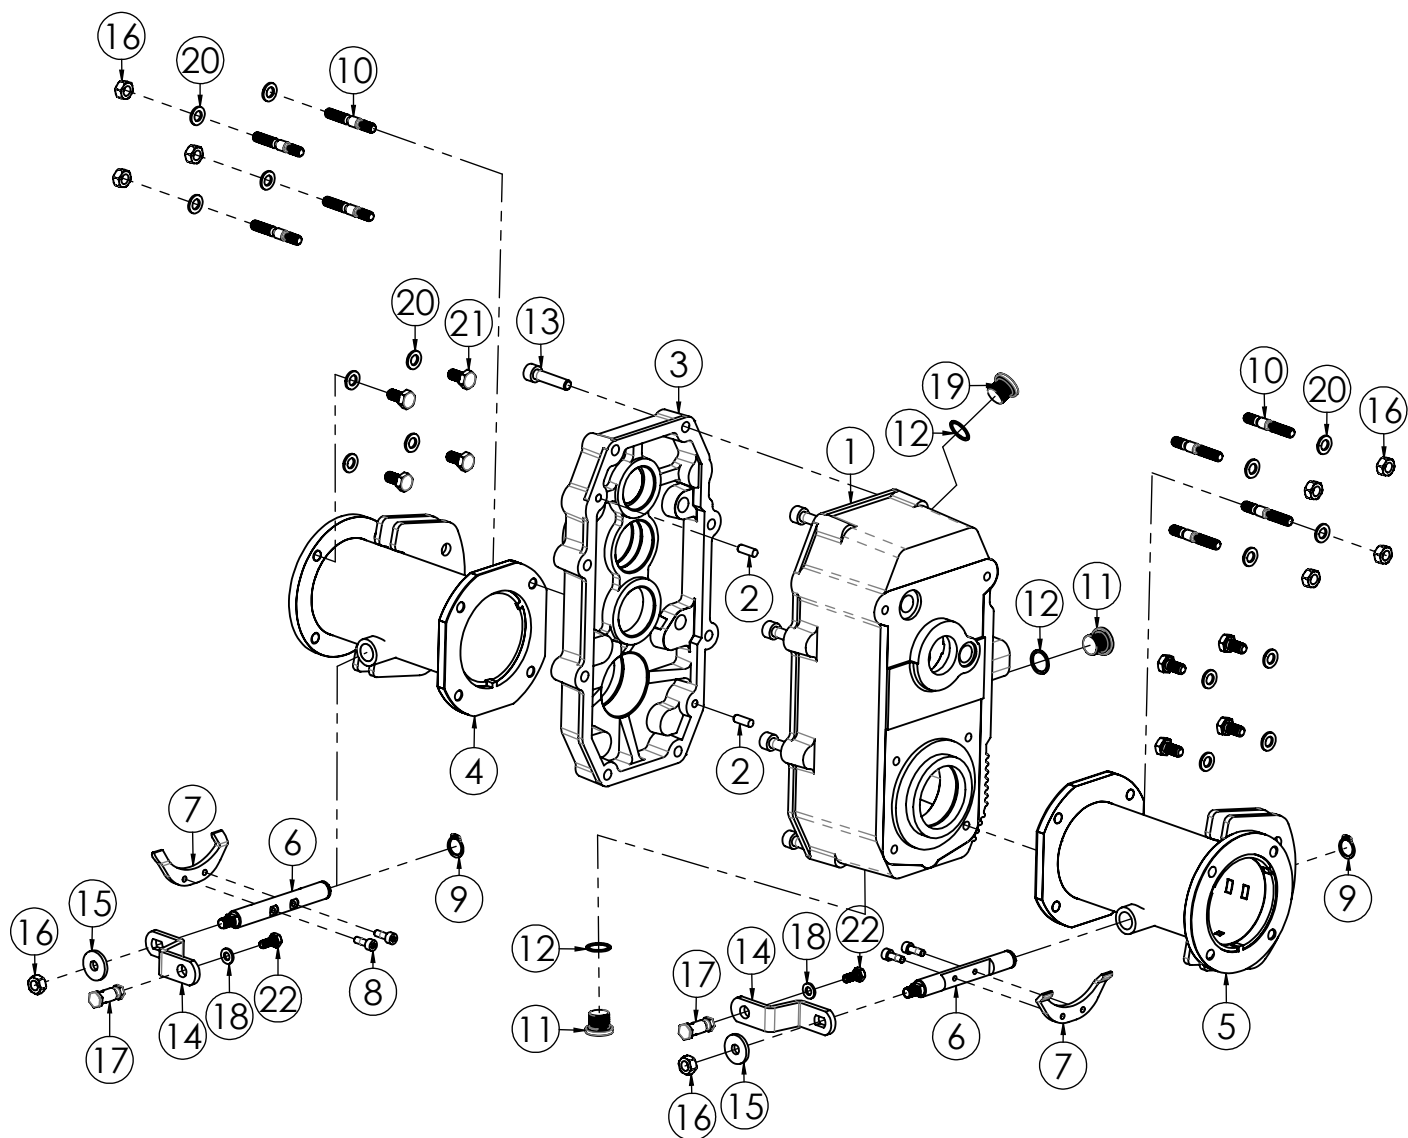

N.	CODICE	DESCRIZIONE	QUANTITA'
1	100134	SCATOLA CAMBIO TTR686-886	1
2	200024	SPINA 6X18	2
3	100135	COPERCHIO CAMBIO TTR686-886	1
4	120807	TUBO SBLOC.RUOTE DX Z.	1
5	120808	TUBO SBLOC.RUOTE SX Z.	1
6	340076	PERNO FORCELLA 14X117,5 Z.	2
7	140037	FORCELLA COMANDO	2
8	280182	VITE 5X14 MA BRUGOLA Z.	4
9	190005	SEGER 14 EST.	2
10	282002	PRIGIONIERO 8X35 MA	8
11	286007	TAPPO OLIO 16X1,5	2
12	285071	RONDELLA TAPPO OLIO IN FIBRA	3
13	280184	VITE 8X35 MA BRUGOLA Z.	8
14	120809	LEVA SBLOCCAGGI Z.	2
15	285035	RONDELLA 8X24X3 PIANA Z.	2
16	284005	DADO 8 MA Z.	9
17	261002	MORSETTO 12X21	2
18	285004	RONDELLA 6X12X1,6 PIANA Z.	2
19	270137	TAPPO OLIO 16X1,5 C/SFIATO	1
20	285030	RONDELLA 8X13 SCHNORR	16
21	280042	VITE 8X16 MA Z.	8
22	280008	VITE 6X14 MA Z.	2