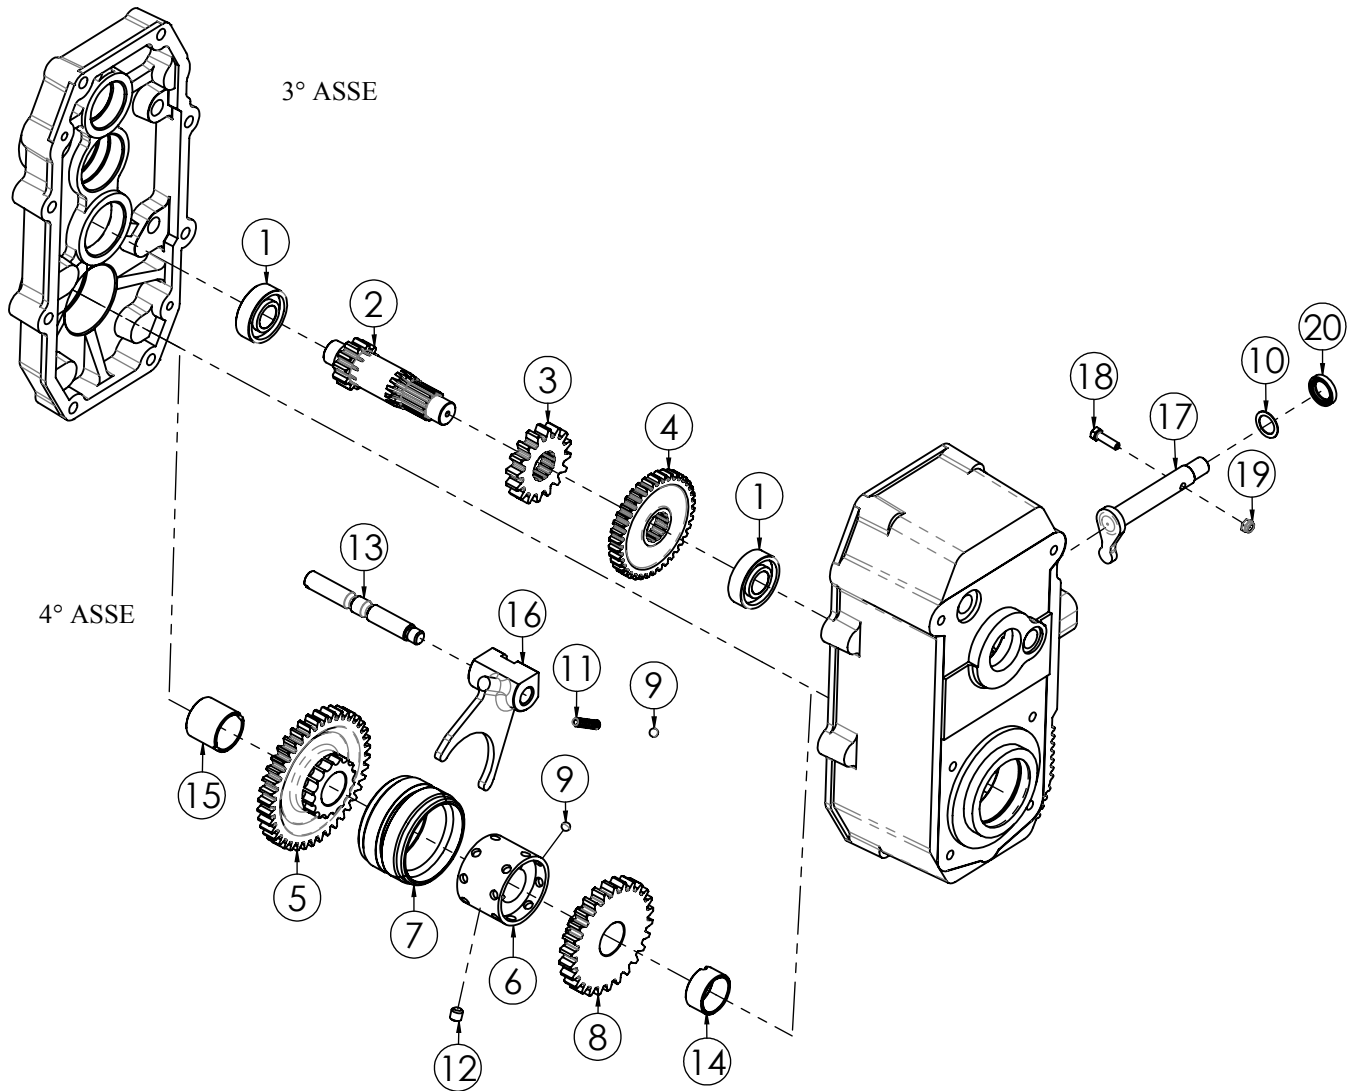

N.	CODICE	DESCRIZIONE	QUANTITA'
1	170005	CUSCINETTO 6203	2
2	150121	PIGNONE RIDUTTORE	1
3	150120	INGRANAGGIO FISSO	1
4	150119	INGRANAGGIO 3°ASSE RIDUT.FISSO	1
5	150117	INGRANAGGIO RIDUTTORE FISSO	1
6	181058	BOCCOLA PORTASFERE	1
7	181057	COLLARE INNESTO RIDUTTORE	1
8	150116	INGRANAGGIO RIDUTTORE	1
9	173001	SFERA 1/4	9
10	180089	RASAMENTO 14X20X0,5	1
11	220053	MOLLA SELETTORE CAMBIO 4+2	1
12	283015	GRANO 8X08 MA	1
13	340057	PERNO SUPP.FORCELLA RIDUTTORE	1
14	180091	DISTANZIALE 30X15X26 DX	1
15	180092	DISTANZIALE 30X27X26 SX	1
16	140044	FORCELLA RIDOTTA/VELOCE	1
17	130034	LEVA COMANDO RID/VEL.	1
18	280185	VITE 5X18 MA ZINC.	1
19	284043	DADO 5 MA AUTOBLOC.BASSO	1
20	160038	PARAOILIO 22X14X4	1