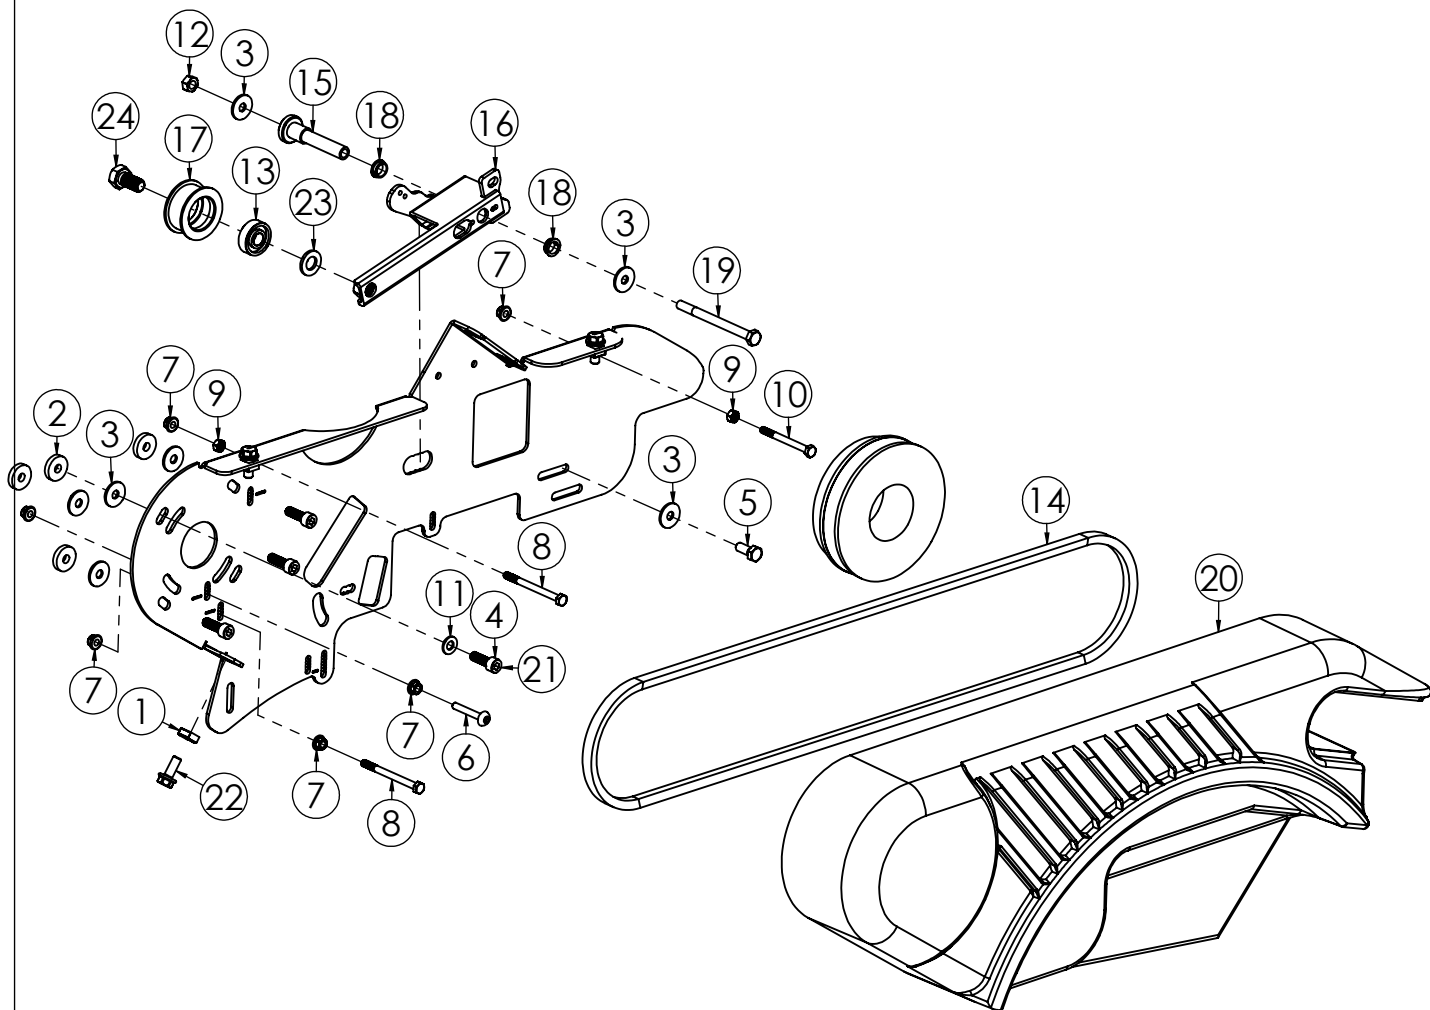

N.	CODICE	DESCRIZIONE	QUANTITA'
1	284024	DADO 8 MA GABBIA Z.OTTONE	3
2	285014	RONDELLA 8X24X5 PIANA Z.	4
3	285006	RONDELLA 8X24X2 PIANA Z.	7
4	280078	VITE 5/16X7/8 BRUNITA (MOTORI HONDA)	4
5	280004	VITE 8X20 MA Z.	1
6	280176	VITE 6X40 BUTTON Z.	1
7	284017	DADO 6 MA FLANGIATO Z.	6
8	280065	VITE 6X75 MA Z.	2
9	284006	DADO 6 MA Z.	2
10	280161	VITE 6X65 MA Z.	1
11	285032	RONDELLA 8X16X1,6 PIANA Z.	1
12	284023	DADO 8 MA METALBLOC	1
13	171007	CUSCINETTO 6201 2RS	1
14	271105	CINGHIA INN.ROTORE 6957 GATES	1
15	340071	ALBERO T.CINGHIA ROTORE Z.	1
16	120861	TENDICINGHIA ROTORE SALD. TTR686 Z.	1
17	270067	PULEGGIA TENDICINGHIA TTR	1
18	190020	CLIP TENDICINGHIA TTR686	2
19	280058	VITE 8X100 MA ZINCATO BIANCO	1
20	270120	COFANO CINGHIA MOTORE TTR686	1
21	280038	VITE 8X25 MA BRUGOLA (MOTORI AMC)	4
22	280062	VITE 8X20 MA FLANGIATA Z.	3
23	285011	RONDELLA 12X24X2,5 PIANA Z.	1
24	280094	VITE 12X25 MA Z.	1