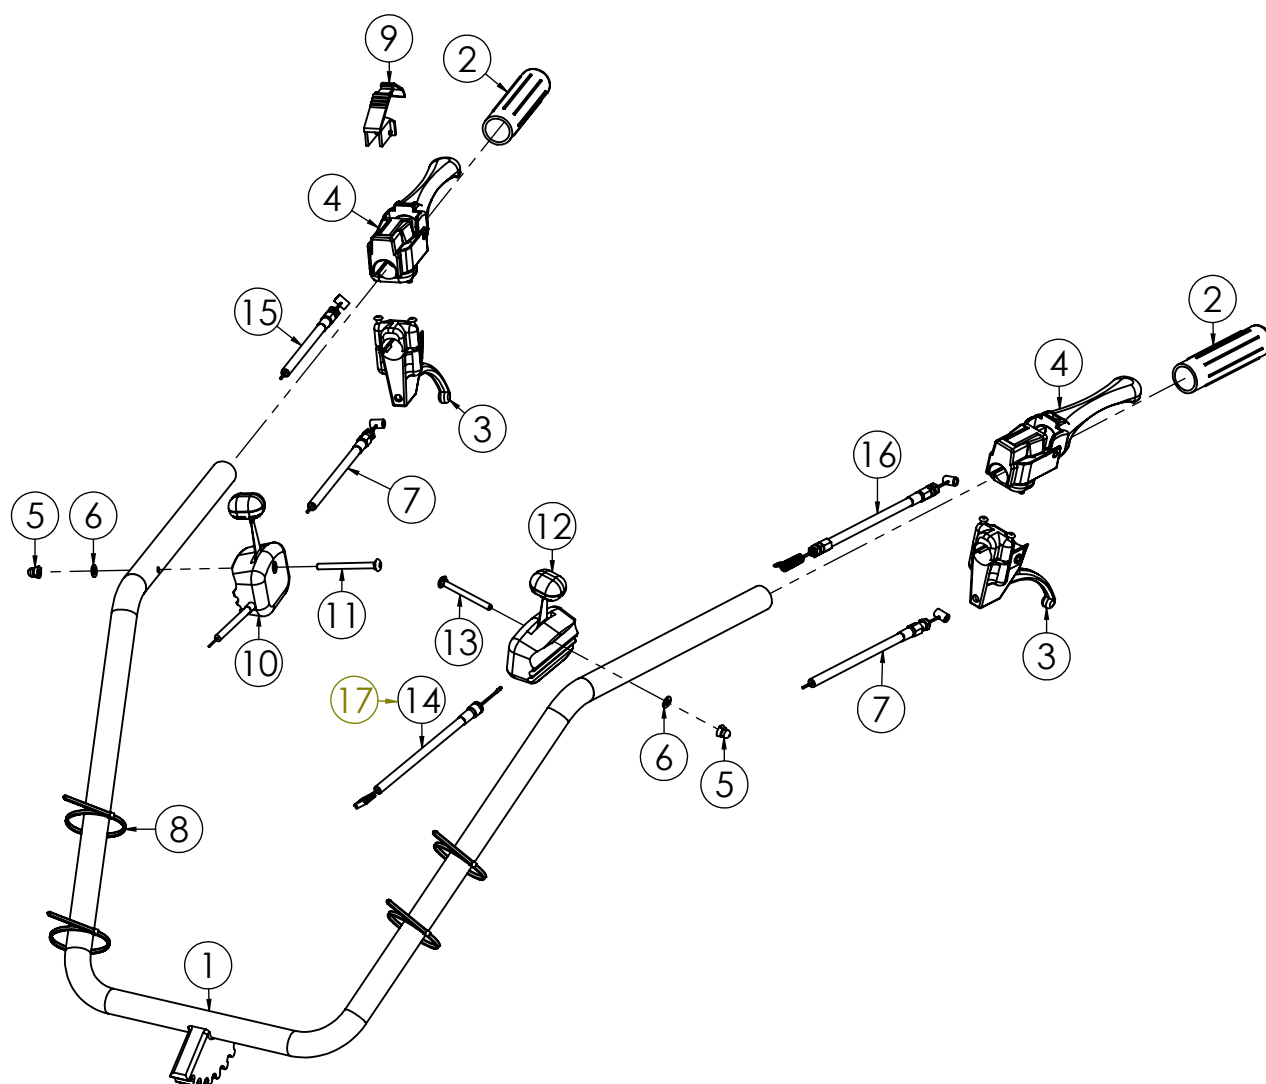

TTR786/TTR786 HD

N.	CODICE	DESCRIZIONE	QUANTITA'
1	120889	STEGOLA	1
2	271076	MANOPOLA C. D.27 S/PARAMANI	2
3	270132	LEVA INNESTO C=25 SBLOCC.TTR	2
4	270099	LEVA BLOC.DIFF. FRENI D.27 GIALLA	2
5	284025	DADO 6 MA CIECO	2
6	285004	RONDELLA 6X12X1,6 PIANA Z.	2
7	250072	CAVO TRASM.SBLOCCAGGI TTR	2
8	420001	FASCETTA NYLON 4,8X280	4
9	270114	KIT GANCIO ARRESTO LEVA T.CINGHIA	1
10	250033	TRASM.GAS FC90 CMP	1
11	280063	VITE 6X65 MA TESTA TONDA+SOTT.	1
12	270121	MANETT.TRAS.BLOC.RUOTE	1
13	280202	VITE 6X60 MA TESTA TONDA+SOTT.	1
14	250069	CAVO TRASM.C/DUPLIC.L=990 (9 HP)	1
15	250073	CAVO TRASSMISS.INN.ROTORE TTR686	1
16	250074	CAVO TRASSMISS.INN.AVANZ.TTR686	1
17	250068	CAVO TRASM.C/DUPLIC.L=1050 (13 HP)	1

N.	CODICE	DESCRIZIONE	QUANTITA'
1	120815	PIASTRA STEGOLA TTR786-886 VR.	1
2	120816	SUPPORTO PIASTRA STEGOLA Z.	2
3	285032	RONDELLA 8X16X1,6 PIANA Z.	4
4	280145	VITE 6X16 BUTTON Z.	4
5	120814	PIASTRA MARCE TRINCIA VR.	1
6	270139	LEVA COMANDO MARCE S/CANOTTI	2
7	284026	DADO 6 MA METALBLOC	4
8	120851	ANELLO LEVA RIDUTTORE TTR686 Z.	1
9	280081	VITE 6X55 MA Z.	4
10	285004	RONDELLA 6X12X1,6 PIANA Z.	4
11	284004	DADO 6 MA AUTOBLOCC.BASSO	4
12	270131	ASTUCCIO CON DENTE RIDOTTO	2
13	270128	SUPPORTO TAPPO LEVA MARCE TTR580	2
14	270129	TAPPO LEVA MARCE TTR580	2
15	220063	MOLLA CANOTTO LEVA MARCE TTR580	2
16	280198	VITE 4X25 MA Z.	2
17	284045	DADO 4 MA AUTOBLOCC. BASSO	2
18	285034	RONDELLA 8 A TAZZA Z.	2
19	280192	VITE 8X16 BUTTON Z.	2
20	284023	DADO 8 MA METALBLOC	2
21	410004	ADESIVO LP003 ISTRUZIONI	1
22	410118	ADESIVO MARCE TTR886	1
23	410120	ADESIVO BLOCCO RUOTE ANT. TTR886	1
24	410119	ADESIVO RIDUTTORE TTR886	1
25	410079	AD. MGM RESINA 120X70	1
26	270111	LEVA COMANDO MARCE COMPLETO	2