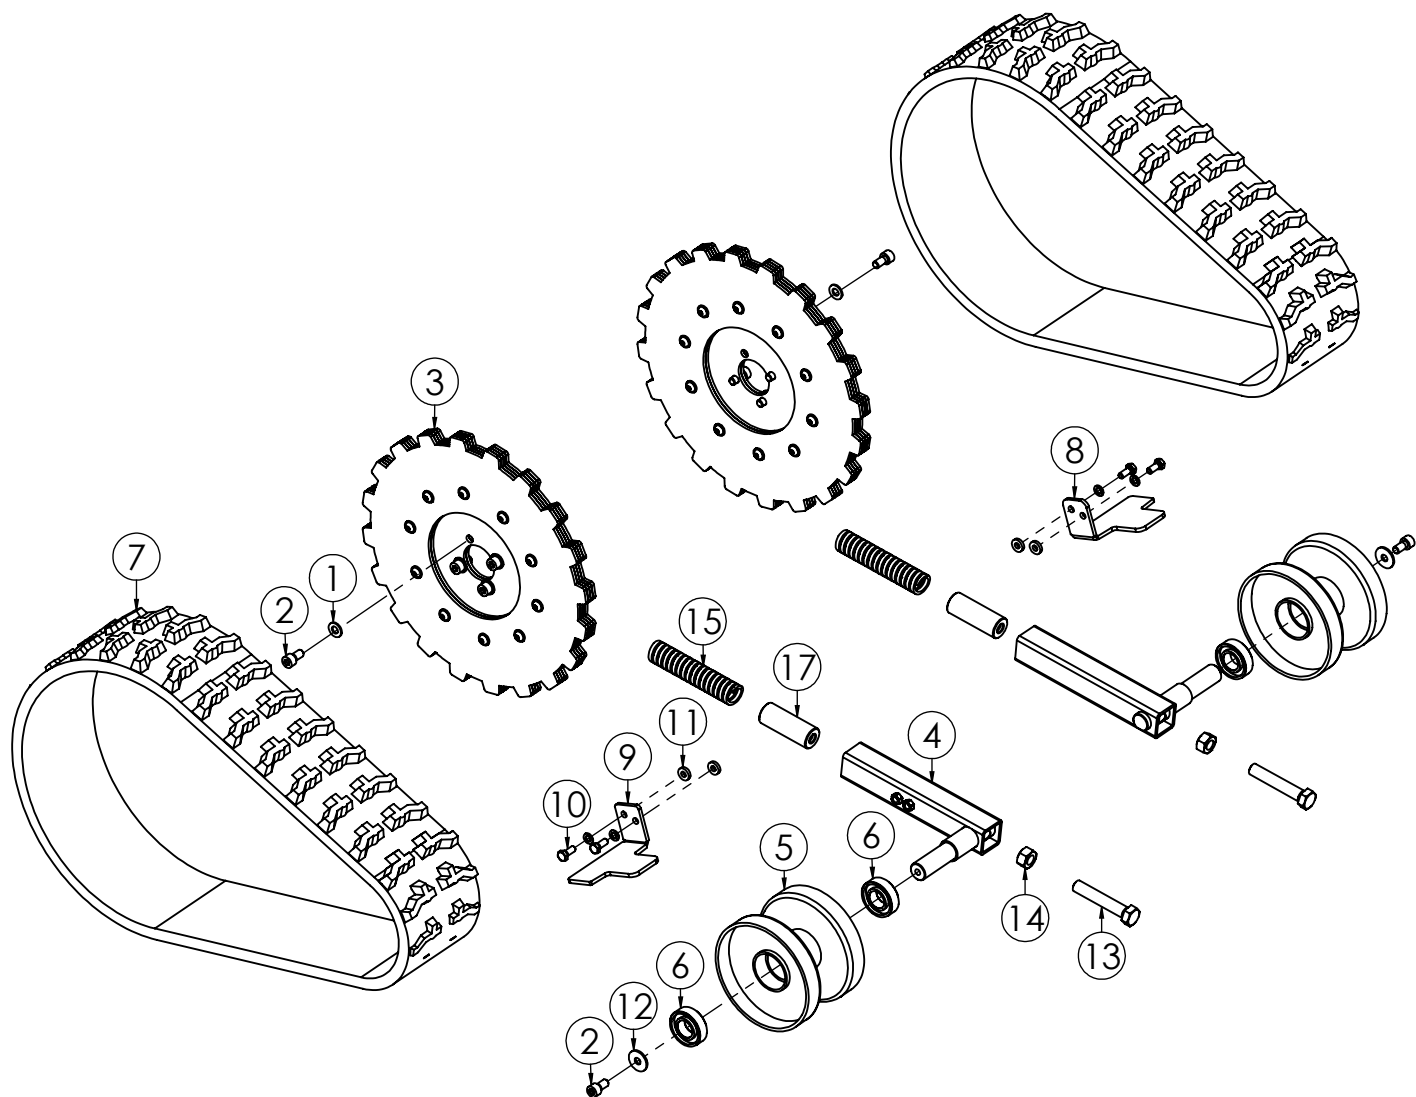

N.	CODICE	DESCRIZIONE	QUANTITA'
1	285002	RONDELLA 10X20X2 PIANA Z.	8
2	280188	VITE 10X20 MA BRUGOLA Z.	10
3	400309	KIT DISCHI CINGOLATURA VR.	2
4	120820	SUPPORTO RULLO TRINCIA VR.	2
5	350014	RULLO TENDICINGOLO VR.	2
6	171003	CUSCINETTO 6205 2RS	4
7	271106	CINGOLO GOMMA TTR686-886	2
8	120821	PIASTRA PULISCI RULLO Z.	1
9	120822	PIASTRA PULISCI RULLOSX Z.	1
10	280004	VITE 8X20 MA Z.	4
11	285033	RONDELLA 8X18X4 PIANA Z.	4
12	285015	RONDELLA 10X30X2,5 PIANA Z.	2
13	280106	VITE 16X90 MA ZINCATO	2
14	284047	DADO 16 MA ZINCATO	2
15	220061	MOLLA TENDICINGOLO 127X6,9X5,3	2
16	285030	RONDELLA 8X13 SCHNORR	4
17	181054	BOCCOLA REGIS.KIT RUOTE GR.	2