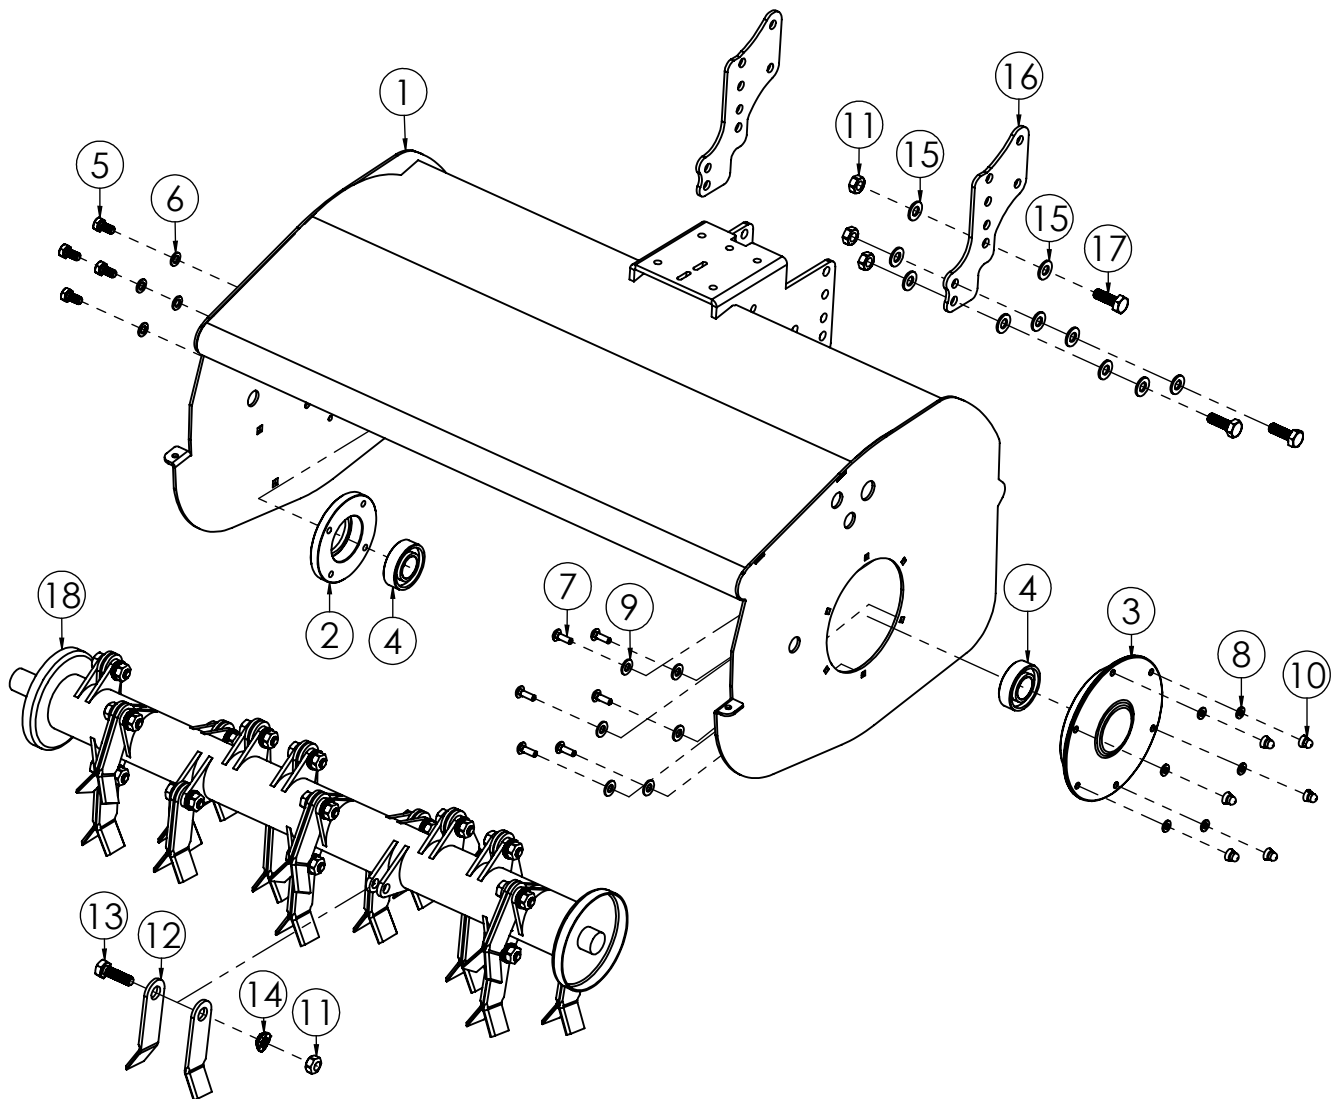

N.	CODICE	DESCRIZIONE	QUANTITA'
1	120664	TESTATA TRINCIA TTR786 VR.	1
2	100129	FLANGIA ROTORE INTERNA Z.	1
3	100130	FLANGIA ROTORE ESTERNA Z.	1
4	171003	CUSCINETTO 6205 2RS	2
5	280042	VITE 8X16 MA Z.	4
6	285030	RONDELLA 8X13 SCHNORR	4
7	280073	VITE 6X16 TESTA TONDA	6
8	285004	RONDELLA 6X12X1,6 PIANA Z.	6
9	285032	RONDELLA 8X16X1,6 PIANA Z.	6
10	284025	DADO 6 MA CIECO	6
11	284037	DADO 10 MA METALBLOC	34
12	120784	COLTELLO TRINCIA 30X4	40
13	281029	VITE 10X36 PARTE LISCIA 24mm	20
14	285057	RONDELLA 10X21 ONDULATA Z.	20
15	285002	RONDELLA 10X20X2 PIANA Z.	41
16	120799	RINFORZO TELAIO TTR686 Z.	2
17	280009	VITE 10X30 MA Z.	16
18	100118	ROTORE CM.75	1