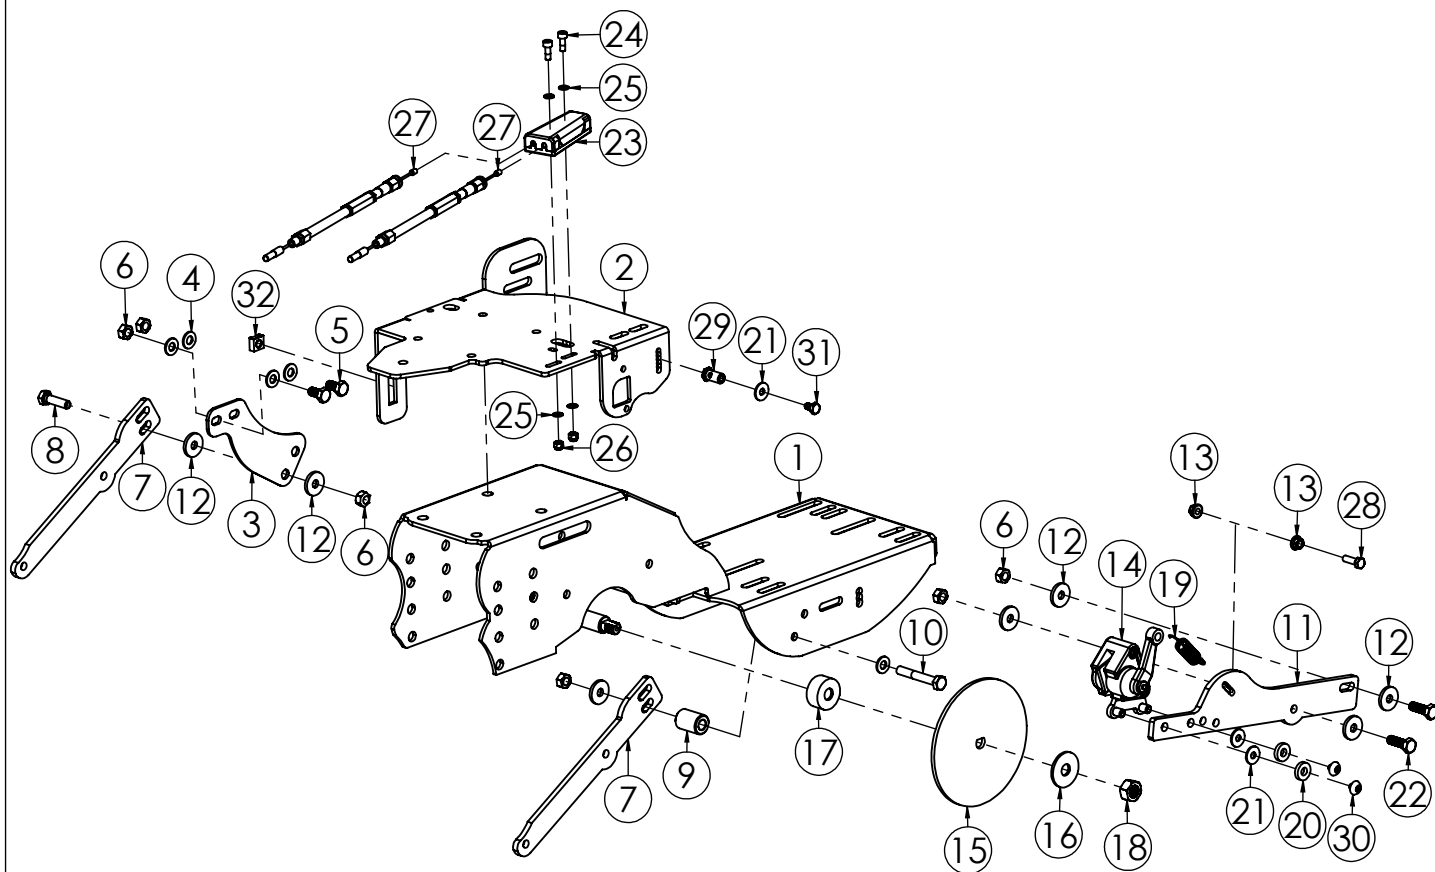

N.	CODICE	DESCRIZIONE	QUANTITA'
1	120800	TELAIO TTR786 VR.	1
2	120813	PIASTRA SUPP.CAVI VR.	1
3	120811	PIASTRA LATERALE RINF.TELAIO Z.	1
4	285032	RONDELLA 8X16X1,6 PIANA Z.	5
5	280042	VITE 8X16 MA Z.	2
6	284023	DADO 8 MA METALBLOC	6
7	120810	PIASTRA COLLEGAM.TELAIO Z.	2
8	280021	VITE 8X30 MA Z.	1
9	181078	BOCCOLA TELAIO TRINCIA Z.	1
10	280076	VITE 8X55 MA ZINCATO	1
11	120868	PIASTRA SUPP.FRENO TTR686 Z.	1
12	285035	RONDELLA 8X24X3 PIANA Z.	7
13	284017	DADO 6 MA FLANGIATO Z.	2
14	140043	PINZA FRENI TTR786 ROSSA	1
15	120869	DISCO FRENO TTR 2SERIE SP=4MM Z.	1
16	285023	RONDELLA 12X36X2,5 PIANA Z.	1
17	181087	PLATORELLO FRENO TTR786 Z.	1
18	284029	DADO 12 MA Z.	1
19	220043	MOLLA TENDICINGHIA TR60-80	1
20	285033	RONDELLA 8X18X4 PIANA Z.	2
21	285005	RONDELLA 6X18X1,6 PIANA Z.	3
22	280013	VITE 8X25 MA Z.	2
23	270138	SCAT.CAVO TRASM.C/DUPLIC.TTR	1
24	280182	VITE 5X14 MA BRUGOLA Z.	2
25	285063	RONDELLA 5X10X1 Z.	4
26	284040	DADO 5 MA AUTOBLOC.ALTO	2
27	250070	CAVO SBLOCCO RUOTE L1083	2
28	280066	VITE 6X20 MA Z.	1
29	261010	MORSETTO 12X21 C/FORO	1
30	280203	VITE 6X6 BUTTON Z.	2
31	280011	VITE 6X10 MA Z.	1
32	284027	DADO 8 GABBIA H.47 ZIN.OTTONE	1