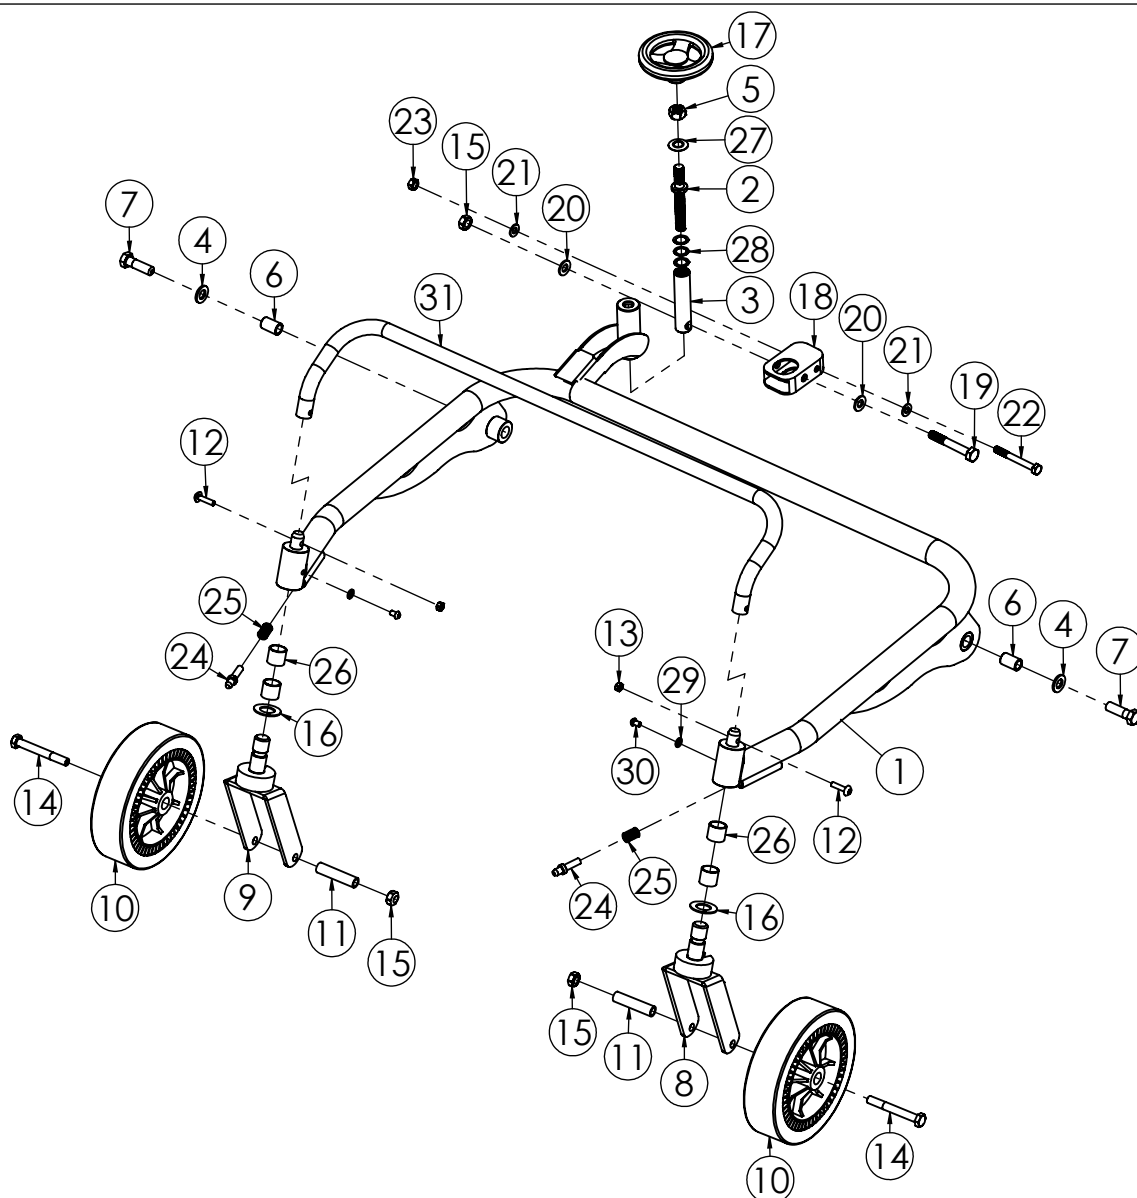

N.	CODICE	DESCRIZIONE	QUANTITA'
1	120721	TELAIO RUOTE TTR786 VR.	1
2	282022	VITE REGISTRO KIT RUOTE Z.	1
3	340067	PERNO REGISTRO KIT RUOTE Z.	1
4	285011	RONDELLA 12X24X2,5 PIANA Z.	2
5	284029	DADO 12 MA Z.	1
6	180109	DISTANZIALE BOC.KIT RUOTE Z.	2
7	280100	VITE 12X40 MA ZINCATO	2
8	120672	FORCELLA RUOTE DX	1
9	120673	FORCELLA RUOTE SX	1
10	271096	RUOTA 200X45 F.14 PIROETT.TTR580	2
11	181076	BOCCOLA RUOTE TTR580 Z.	2
12	280178	VITE 6X25 BUTTON Z.	2
13	284026	DADO 6 MA METALBLOC	2
14	280090	VITE 10X80 MA ZINCATO	2
15	284037	DADO 10 MA METALBLOC	3
16	180097	RALLA PER PERNO RUOTA TTR580	2
17	270113	VOLANTINO 12 MA (F.) TTR580	1
18	120773	SUPPORTO REG.RUOTA Z.	1
19	280072	VITE 10X70 MA Z.	1
20	285002	RONDELLA 10X20X2 PIANA Z.	2
21	285032	RONDELLA 8X16X1,6 PIANA Z.	2
22	280003	VITE 8X70 MA Z.	1
23	284023	DADO 8 MA METALBLOC	1
24	340075	PERNO BLOC.KIT RUOTE Z.	2
25	220058	MOLLA BLOCC.RUOTE ANT. TTR580	2
26	181065	BOCCOLA RUOTE AUTOL.TTR580 GR.	4
27	285076	MOLLA A TAZZA 25X12	1
28	180054	RASAMENTO 14X20X0,2	3
29	285004	RONDELLA 6X12X1,6 PIANA Z.	2
30	280138	VITE 6X10 MA BUTTON	2
31	120828	TUBO SICUREZZA RUOTA TTR786 VR.	1