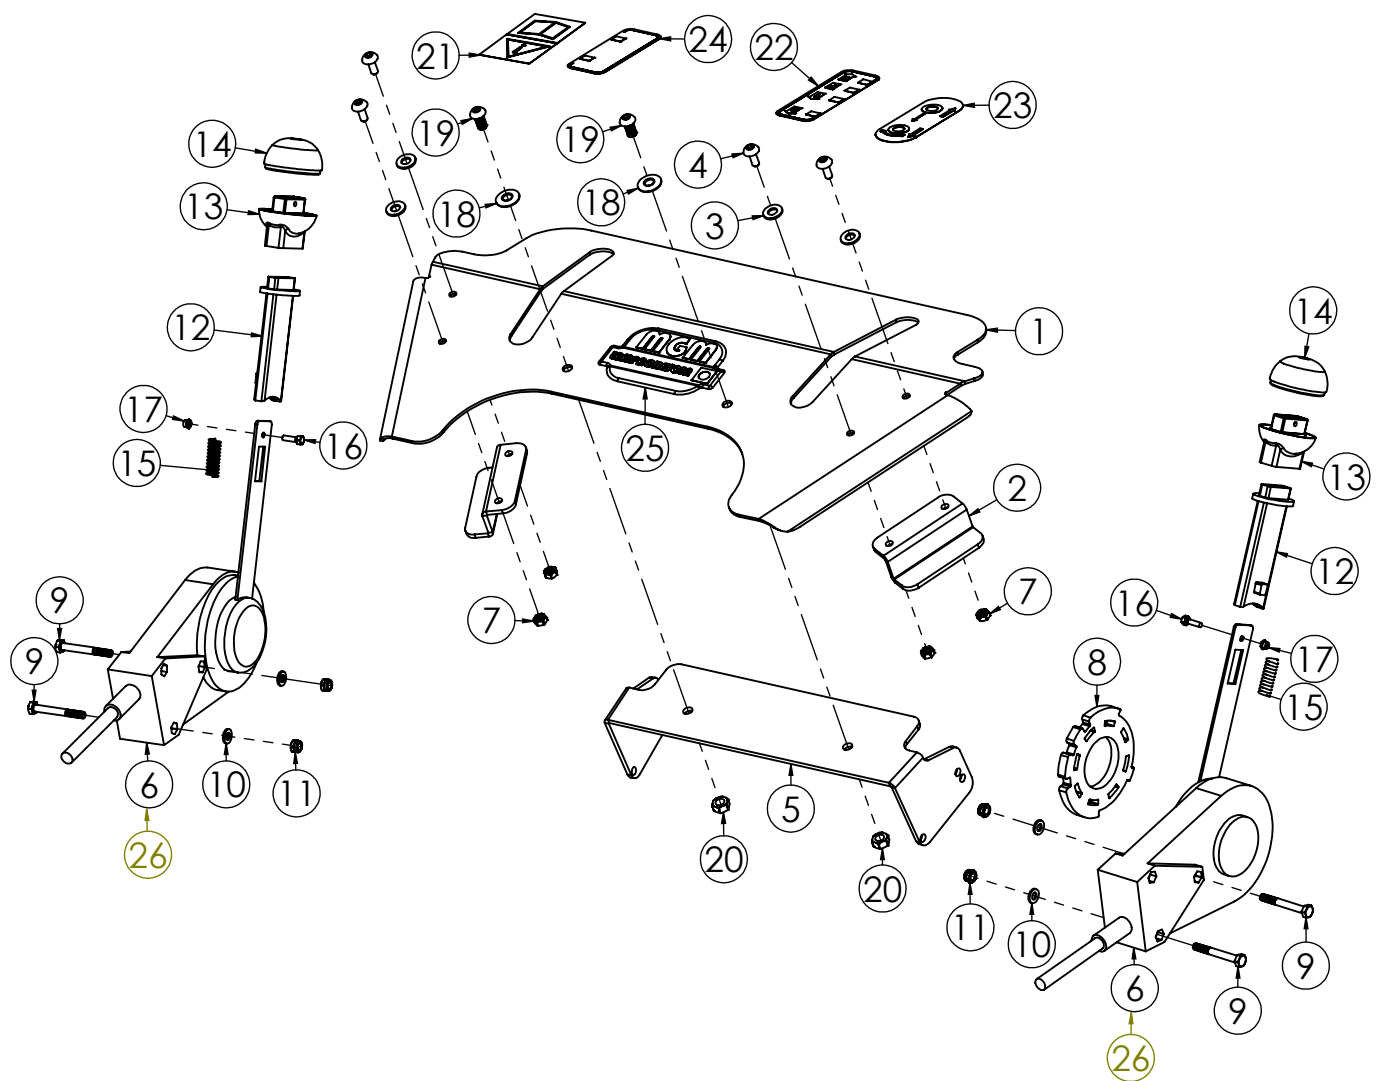

TTR786/TTR786 HD

N.	CODICE	DESCRIZIONE	QUANTITA'
1	120889	STEGOLA	1
2	271076	MANOPOLA C. D.27 S/PARAMANI	2
3	270132	LEVA INNESTO C=25 SBLOCC.TTR	2
4	270099	LEVA BLOC.DIFF. FRENI D.27 GIALLA	2
5	284025	DADO 6 MA CIECO	2
6	285004	RONDELLA 6X12X1,6 PIANA Z.	2
7	250072	CAVO TRASM.SBLOCCAGGI TTR	2
8	420001	FASCETTA NYLON 4,8X280	4
9	270114	KIT GANCIO ARRESTO LEVA T.CINGHIA	1
10	250033	TRASM.GAS FC90 CMP	1
11	280063	VITE 6X65 MA TESTA TONDA+SOTT.	1
12	270121	MANETT.TRAS.BLOC.RUOTE	1
13	280202	VITE 6X60 MA TESTA TONDA+SOTT.	1
14	250069	CAVO TRASM.C/DUPLIC.L=990 (9 HP)	1
15	250073	CAVO TRASSMISS.INN.ROTORE TTR686	1
16	250074	CAVO TRASSMISS.INN.AVANZ.TTR686	1
17	250068	CAVO TRASM.C/DUPLIC.L=1050 (13 HP)	1

N.	CODICE	DESCRIZIONE	QUANTITA'
1	120815	PIASTRA STEGOLA TTR786-886 VR.	1
2	120816	SUPPORTO PIASTRA STEGOLA Z.	2
3	285032	RONDELLA 8X16X1,6 PIANA Z.	4
4	280145	VITE 6X16 BUTTON Z.	4
5	120814	PIASTRA MARCE TRINCIA VR.	1
6	270139	LEVA COMANDO MARCE S/CANOTTI	2
7	284026	DADO 6 MA METALBLOC	4
8	120851	ANELLO LEVA RIDUTTORE TTR686 Z.	1
9	280081	VITE 6X55 MA Z.	4
10	285004	RONDELLA 6X12X1,6 PIANA Z.	4
11	284004	DADO 6 MA AUTOBLOCC.BASSO	4
12	270131	ASTUCCIO CON DENTE RIDOTTO	2
13	270128	SUPPORTO TAPPO LEVA MARCE TTR580	2
14	270129	TAPPO LEVA MARCE TTR580	2
15	220063	MOLLA CANOTTO LEVA MARCE TTR580	2
16	280198	VITE 4X25 MA Z.	2
17	284045	DADO 4 MA AUTOBLOCC. BASSO	2
18	285034	RONDELLA 8 A TAZZA Z.	2
19	280192	VITE 8X16 BUTTON Z.	2
20	284023	DADO 8 MA METALBLOC	2
21	410004	ADESIVO LP003 ISTRUZIONI	1
22	410118	ADESIVO MARCE TTR886	1
23	410120	ADESIVO BLOCCO RUOTE ANT. TTR886	1
24	410119	ADESIVO RIDUTTORE TTR886	1
25	410079	AD. MGM RESINA 120X70	1
26	270111	LEVA COMANDO MARCE COMPLETO	2