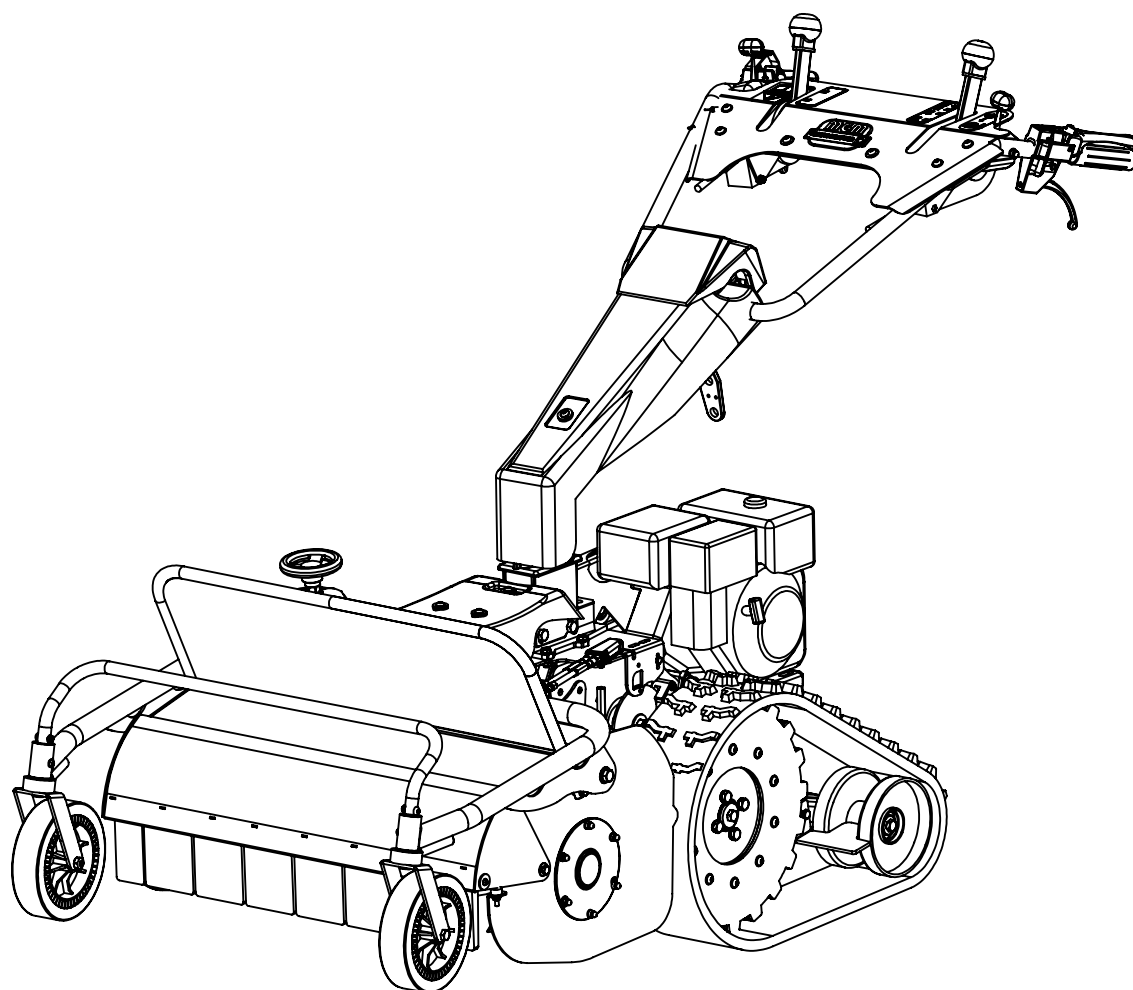

TTR786/TTR786 HD

N.	CODICE	DESCRIZIONE	QUANTITA'
1	120889	STEGOLA	1
2	271076	MANOPOLA C. D.27 S/PARAMANI	2
3	270132	LEVA INNESTO C=25 SBLOCC.TTR	2
4	270099	LEVA BLOC.DIFF. FRENI D.27 GIALLA	2
5	284025	DADO 6 MA CIECO	2
6	285004	RONDELLA 6X12X1,6 PIANA Z.	2
7	250072	CAVO TRASM.SBLOCCAGGI TTR	2
8	420001	FASCETTA NYLON 4,8X280	4
9	270114	KIT GANCIO ARRESTO LEVA T.CINGHIA	1
10	250033	TRASM.GAS FC90 CMP	1
11	280063	VITE 6X65 MA TESTA TONDA+SOTT.	1
12	270121	MANETT.TRAS.BLOC.RUOTE	1
13	280202	VITE 6X60 MA TESTA TONDA+SOTT.	1
14	250069	CAVO TRASM.C/DUPLIC.L=990 (9 HP)	1
15	250073	CAVO TRASSMISS.INN.ROTORE TTR686	1
16	250074	CAVO TRASSMISS.INN.AVANZ.TTR686	1
17	250068	CAVO TRASM.C/DUPLIC.L=1050 (13 HP)	1

N.	CODICE	DESCRIZIONE	QUANTITA'
1	120815	PIASTRA STEGOLA TTR786-886 VR.	1
2	120816	SUPPORTO PIASTRA STEGOLA Z.	2
3	285032	RONDELLA 8X16X1,6 PIANA Z.	4
4	280145	VITE 6X16 BUTTON Z.	4
5	120814	PIASTRA MARCE TRINCIA VR.	1
6	270139	LEVA COMANDO MARCE S/CANOTTI	2
7	284026	DADO 6 MA METALBLOC	4
8	120851	ANELLO LEVA RIDUTTORE TTR686 Z.	1
9	280081	VITE 6X55 MA Z.	4
10	285004	RONDELLA 6X12X1,6 PIANA Z.	4
11	284004	DADO 6 MA AUTOBLOCC.BASSO	4
12	270131	ASTUCCIO CON DENTE RIDOTTO	2
13	270128	SUPPORTO TAPPO LEVA MARCE TTR580	2
14	270129	TAPPO LEVA MARCE TTR580	2
15	220063	MOLLA CANOTTO LEVA MARCE TTR580	2
16	280198	VITE 4X25 MA Z.	2
17	284045	DADO 4 MA AUTOBLOCC. BASSO	2
18	285034	RONDELLA 8 A TAZZA Z.	2
19	280192	VITE 8X16 BUTTON Z.	2
20	284023	DADO 8 MA METALBLOC	2
21	410004	ADESIVO LP003 ISTRUZIONI	1
22	410118	ADESIVO MARCE TTR886	1
23	410120	ADESIVO BLOCCO RUOTE ANT. TTR886	1
24	410119	ADESIVO RIDUTTORE TTR886	1
25	410079	AD. MGM RESINA 120X70	1
26	270111	LEVA COMANDO MARCE COMPLETO	2