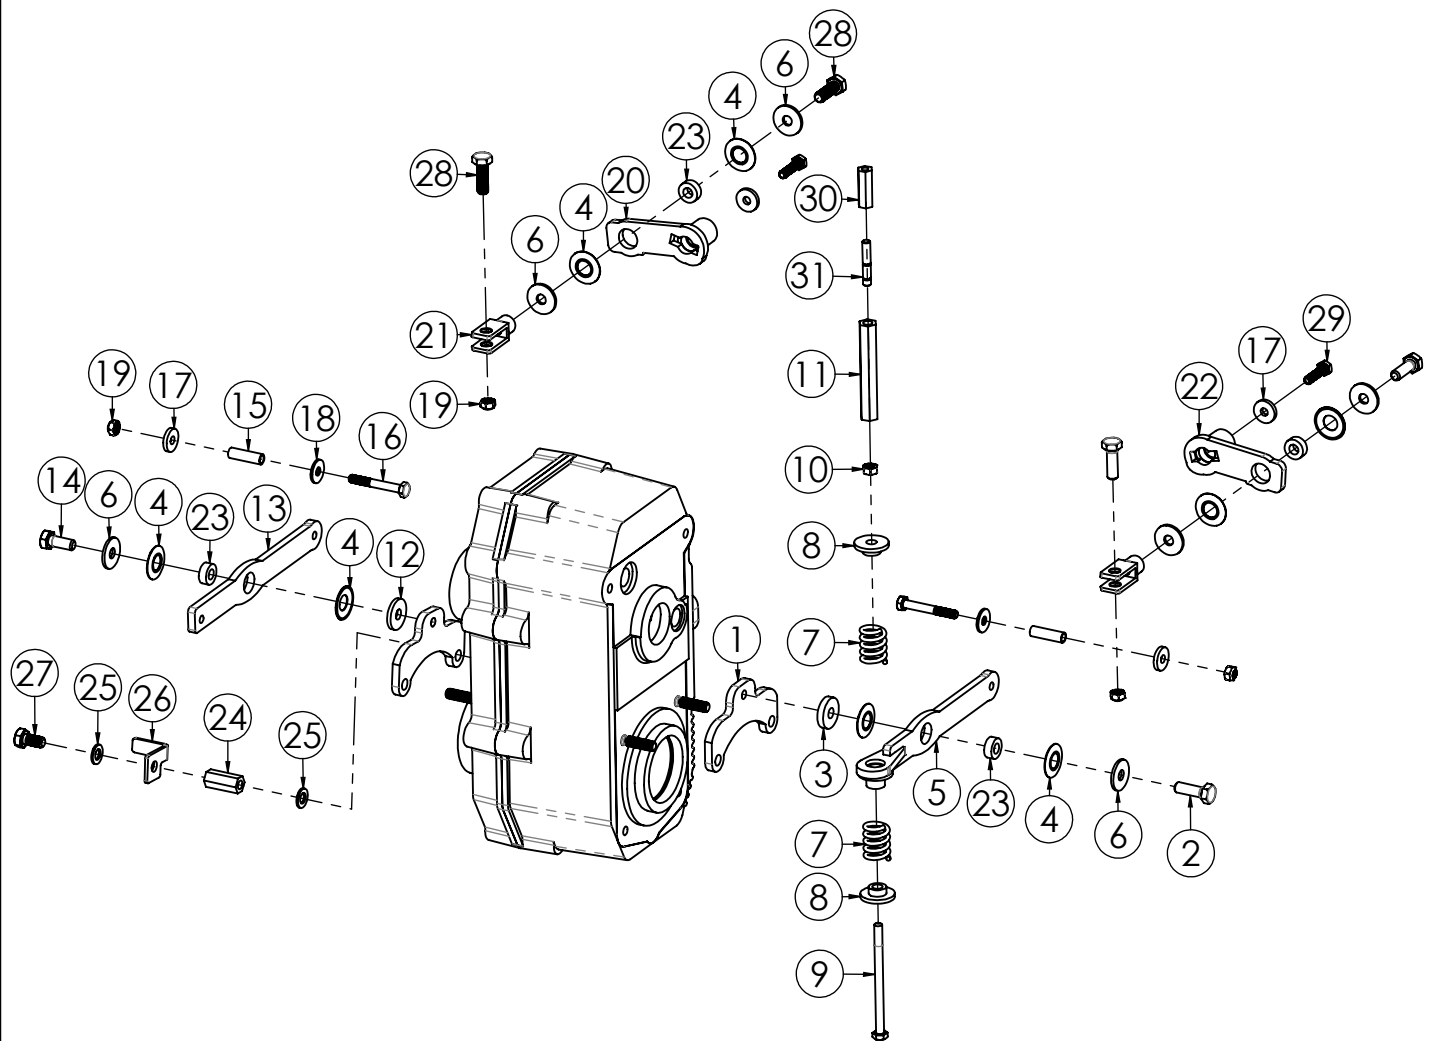

N.	CODICE	DESCRIZIONE	QUANTITA'
1	120806	PIASTRINA SUPP.LEVA MARCE Z.	2
2	280013	VITE 8X25 MA Z.	3
3	285014	RONDELLA 8X24X5 PIANA Z.	1
4	285076	MOLLA A TAZZA 25X12	8
5	120856	PIASTRA LEVA MARCE TTR786 (2°)Z.	1
6	285006	RONDELLA 8X24X2 PIANA Z.	6
7	220048	MOLLA FRIZIONE DL51 T.N.	2
8	180111	PIATTELLO S.CINGHIA TTR686 Z.	2
9	280165	VITE 6X90 MA ZINCATO	1
10	284006	DADO 6 MA Z.	1
11	260044	COL.12X78 M6 (F.F.) Z.	1
12	285035	RONDELLA 8X24X3 PIANA Z.	1
13	120805	PIASTRA LEVA MARCE TTR786 Z.	1
14	280004	VITE 8X20 MA Z.	1
15	181079	BOCCOLA 7,9X27 F.6 Z.	2
16	280019	VITE 6X45 MA Z.	2
17	285037	RONDELLA 6X18X3 PIANA Z.	4
18	285005	RONDELLA 6X18X1,6 PIANA Z.	2
19	284026	DADO 6 MA METALBLOC	4
20	120817	LEVA COMANDO MARCE TTR786 DX Z.	1
21	260036	REGISTRO FORCHETTA	2
22	120818	LEVA COMANDO MARCE TTR786 SX Z.	1
23	181080	BOCCOLA 16X8X6,2 Z.	4
24	260047	COLONN.ESAG.12X27,5 M8 (F.F.) Z.	1
25	285030	RONDELLA 8X13 SCHNORR	2
26	120867	LINGUETTA FOLLE TTR786 Z.	1
27	280042	VITE 8X16 MA Z.	1
28	280013	VITE 8X25 MA Z.	2
29	280075	VITE 6X25 MA Z.	2
30	260038	COLONN.6X30 (F.F.) (13HP)	1
31	282014	PRIGIONIERO 6X30 (13 HP)	1