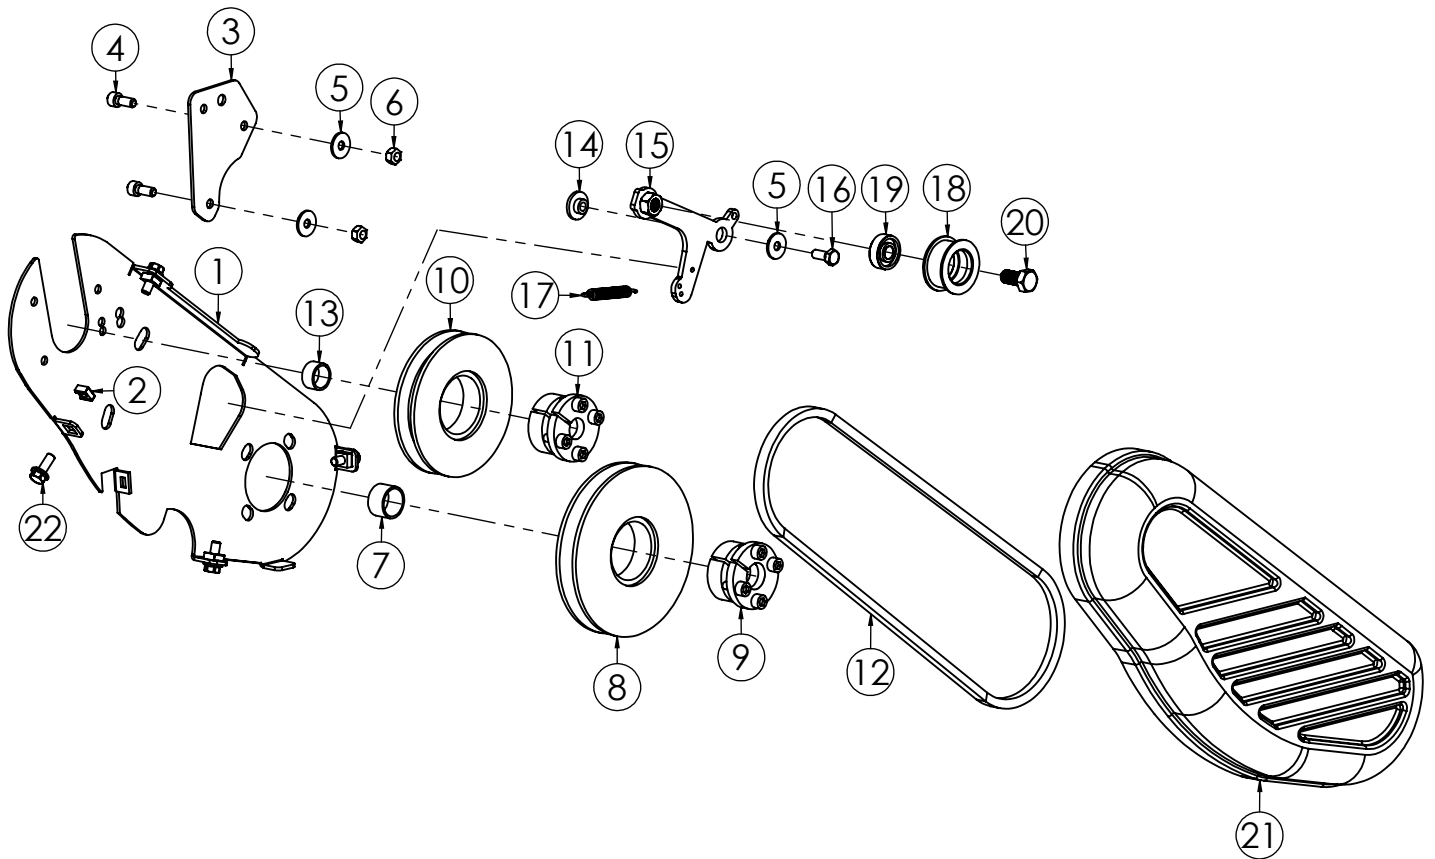

N.	CODICE	DESCRIZIONE	QUANTITA'
1	120802	PIASTRA TENDICINGHIA ROTORE Z.	1
2	284024	DADO 8 MA GABBIA Z.OTTONE	4
3	120803	PIASTRA SUPP.KIT RUOTE Z.	1
4	280061	VITE 8X20 MA BRUGOLA Z.	2
5	285006	RONDELLA 8X24X2 PIANA Z.	3
6	284023	DADO 8 MA METALBLOC	2
7	180104	DISTANZIALE PUL.ROTORE GR.	1
8	100120	PULEGGIA ROTORE	1
9	100107	CALETTATORE PULEGGIA INF.TTR580	1
10	100121	PULEGGIA TROMBINO ESTERNA	1
11	100105	CALETTATORE PULEGGIA SUP.TTR580	1
12	271104	CINGHIA LAT.ROTORE 6945 GATES	1
13	180112	DISTANZIALE TROMBINO TTR686 GR.	1
14	180111	PIATTELLO S.CINGHIA TTR686 Z.	1
15	120804	TENDICINGHIA LAT.ROT. TTR686 Z.	1
16	280004	VITE 8X20 MA Z.	1
17	220059	MOLLA RICH.T.CINGHIA LAT. TTR686	1
18	270067	PULEGGIA TENDICINGHIA TTR	1
19	171007	CUSCINETTO 6201 2RS	1
20	280094	VITE 12X25 MA Z.	1
21	270119	COFANO LATERALE TTR686	1
22	280062	VITE 8X20 MA FLANGIATA Z.	4