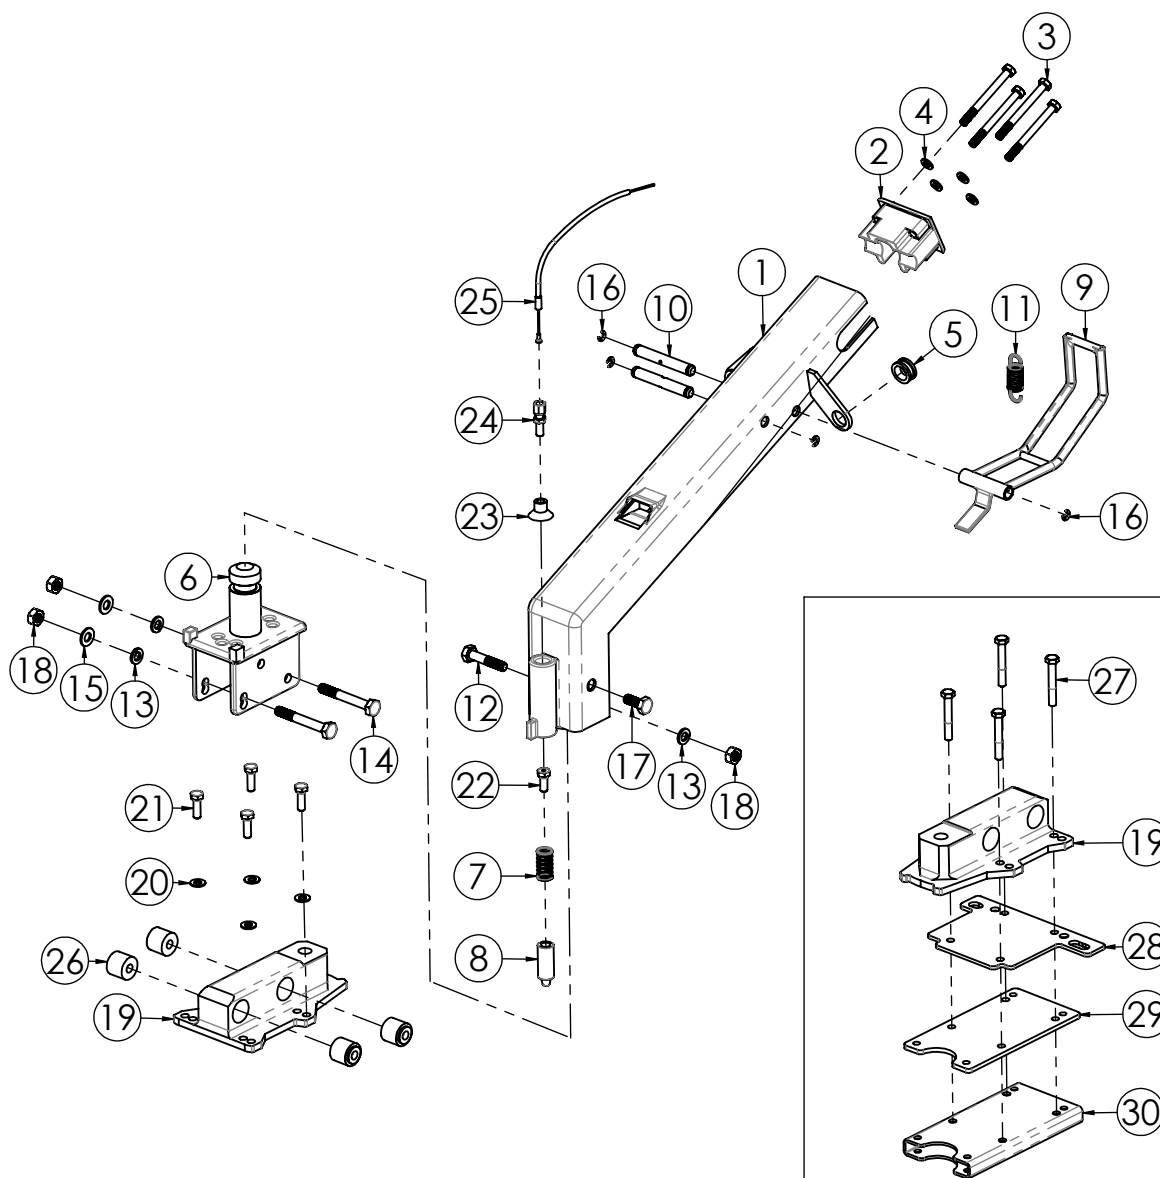

BASE STEGOLA

TAVOLA TTR786/04

**VERSIONE
13 HP**

N.	CODICE	DESCRIZIONE	QUANTITA'
1	120888	SUPPORTO STEGOLA	1
2	100002	MOZZO FISSAGGIO STEGOLA	1
3	280119	VITE 8X85 MA Z.	4
4	285010	RONDELLA 8 GROWER SPACCATA	4
5	271044	GOMMINO PASSACAVO	2
6	120035	ATTACCO SUPP.STEGOLA	1
7	220006	MOLLA ROTAZIONE STEGOLA	1
8	120072	PERNO BLOCCO STEGOLA	1
9	120042	MANIGLIA REGOL. STEGOLA	1
10	120307	PERNO REGOL.STEGOLA	2
11	220005	MOLLA STEGOLA	1
12	280010	VITE 10X50 MA Z.	1
13	285008	RONDELLA 10 GROWER SPACCATA	3
14	280002	VITE 10X75 MA Z.	2
15	285002	RONDELLA 10X20X2 PIANA Z.	2
16	190014	ANELLO LEVA MARCE	4
17	280025	VITE 10X25 MA Z.	1
18	284009	DADO 10 MA Z.	3
19	100138	ATTACCO STEGOLA ACCIAIO TTR686	2
20	285032	RONDELLA 8X16X1,6 PIANA Z.	4
21	280013	VITE 8X25 MA Z.	4
22	281033	VITE FORATA PERNO BLOCCO STEGOLA	1
23	340083	PERNO REGISTRO CAVO STEGOLA TTR	1
24	260008	REGISTRO 8X40	1
25	250082	CAVO TRASMISSIONE GAS	1
26	271045	SILENTBLOCK ATTACCO STEGOLA	4
27	280076	VITE 8X55 MA ZINCATO	4
28	120827	PIASTRA SUPP.CAVI 13 HP VR.	1
29	120826	SPESS.X DIST.MOTORE GX390 13HP VR.	1
30	120825	DIST.MOTORE GX390 13HP VR.	1