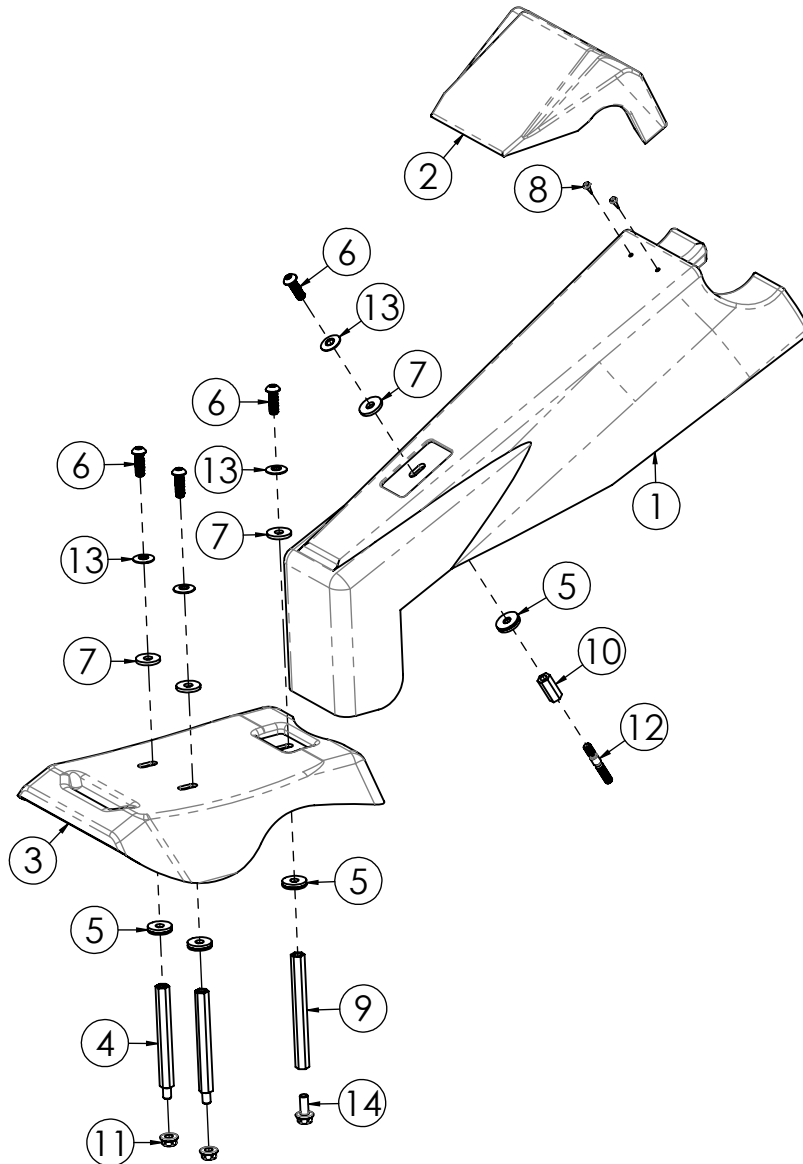

TTR786/TTR786 HD

N.	CODICE	DESCRIZIONE	QUANTITA'
1	120889	STEGOLA	1
2	271076	MANOPOLA C. D.27 S/PARAMANI	2
3	270132	LEVA INNESTO C=25 SBLOCC.TTR	2
4	270099	LEVA BLOC.DIFF. FRENI D.27 GIALLA	2
5	284025	DADO 6 MA CIECO	2
6	285004	RONDELLA 6X12X1,6 PIANA Z.	2
7	250072	CAVO TRASM.SBLOCCAGGI TTR	2
8	420001	FASCETTA NYLON 4,8X280	4
9	270114	KIT GANCIO ARRESTO LEVA T.CINGHIA	1
10	250033	TRASM.GAS FC90 CMP	1
11	280063	VITE 6X65 MA TESTA TONDA+SOTT.	1
12	270121	MANETT.TRAS.BLOC.RUOTE	1
13	280202	VITE 6X60 MA TESTA TONDA+SOTT.	1
14	250069	CAVO TRASM.C/DUPLIC.L=990 (9 HP)	1
15	250073	CAVO TRASSMISS.INN.ROTORE TTR686	1
16	250074	CAVO TRASSMISS.INN.AVANZ.TTR686	1
17	250068	CAVO TRASM.C/DUPLIC.L=1050 (13 HP)	1

N.	CODICE	DESCRIZIONE	QUANTITA'
1	120815	PIASTRA STEGOLA TTR786-886 VR.	1
2	120816	SUPPORTO PIASTRA STEGOLA Z.	2
3	285032	RONDELLA 8X16X1,6 PIANA Z.	4
4	280145	VITE 6X16 BUTTON Z.	4
5	120814	PIASTRA MARCE TRINCIA VR.	1
6	270139	LEVA COMANDO MARCE S/CANOTTI	2
7	284026	DADO 6 MA METALBLOC	4
8	120851	ANELLO LEVA RIDUTTORE TTR686 Z.	1
9	280081	VITE 6X55 MA Z.	4
10	285004	RONDELLA 6X12X1,6 PIANA Z.	4
11	284004	DADO 6 MA AUTOBLOCC.BASSO	4
12	270131	ASTUCCIO CON DENTE RIDOTTO	2
13	270128	SUPPORTO TAPPO LEVA MARCE TTR580	2
14	270129	TAPPO LEVA MARCE TTR580	2
15	220063	MOLLA CANOTTO LEVA MARCE TTR580	2
16	280198	VITE 4X25 MA Z.	2
17	284045	DADO 4 MA AUTOBLOCC. BASSO	2
18	285034	RONDELLA 8 A TAZZA Z.	2
19	280192	VITE 8X16 BUTTON Z.	2
20	284023	DADO 8 MA METALBLOC	2
21	410004	ADESIVO LP003 ISTRUZIONI	1
22	410118	ADESIVO MARCE TTR886	1
23	410120	ADESIVO BLOCCO RUOTE ANT. TTR886	1
24	410119	ADESIVO RIDUTTORE TTR886	1
25	410079	AD. MGM RESINA 120X70	1
26	270111	LEVA COMANDO MARCE COMPLETO	2