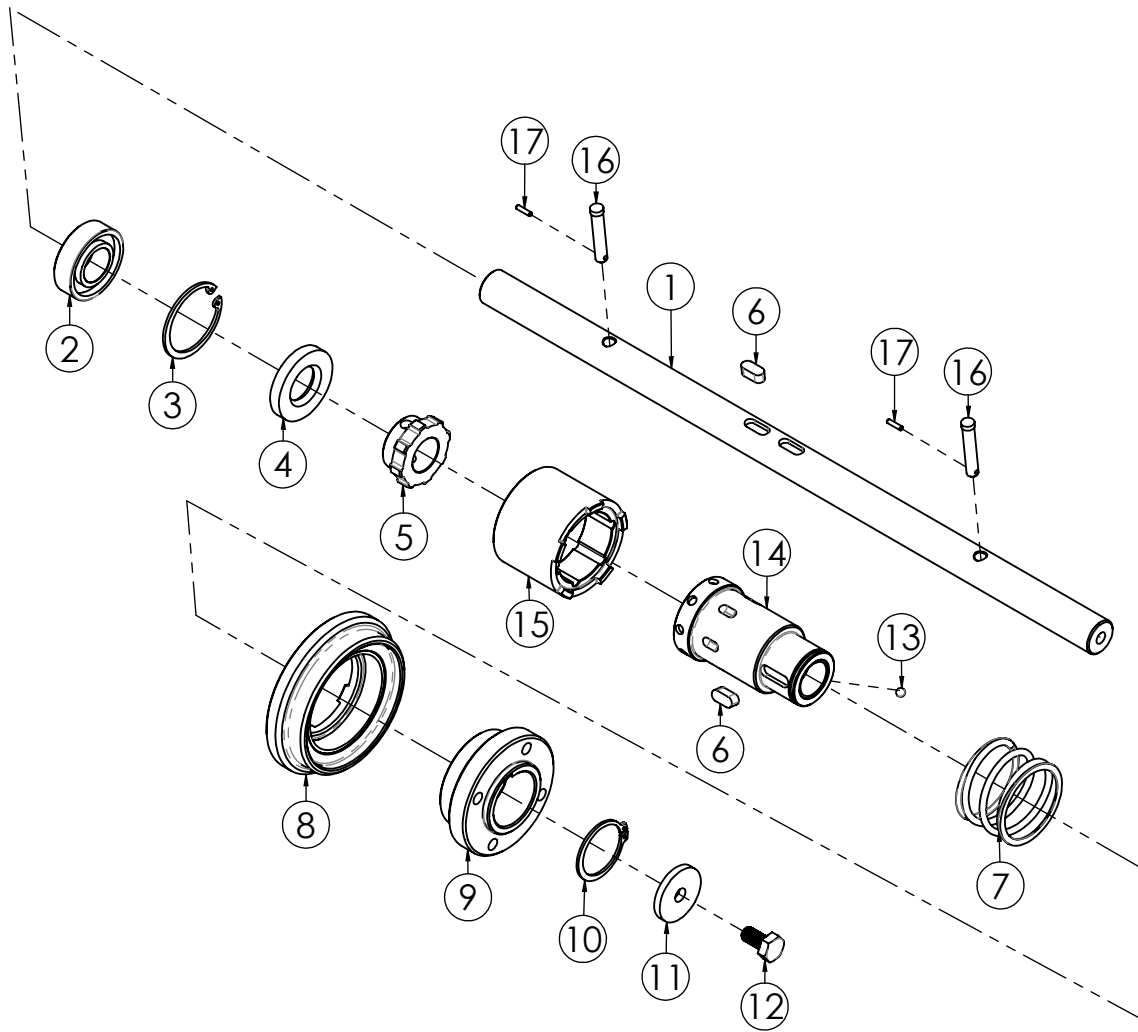

N.	CODICE	DESCRIZIONE	QUANTITA'
1	340051	ASSALE HD	1
2	170006	CUSCINETTO 6205	2
3	191001	SEGER 52 INT.	2
4	160023	PARAOLIO 52X25X8	2
5	150130	MOZZO PER TRAINO	2
6	174008	CHIAVETTA 8X7X18	3
7	220052	MOLLA SBLOCCAGGIO TRINCIA 4+2	2
8	100096	FLANGIA	2
9	100097	MOZZO RUOTA	2
10	190018	SEGER 40 EST.	2
11	285069	RONDELLA 10X40X5 SPECIALE Z.	2
12	280144	VITE 10X20 MA Z.	2
13	173001	SFERA 1/4	12
14	320066	MOZZO PORTA SFERE	2
15	140034	MANICOTTO INNESTO	2
16	200021	SPINA 8X46	2
17	200009	SPINA ELASTICA 3X12	2