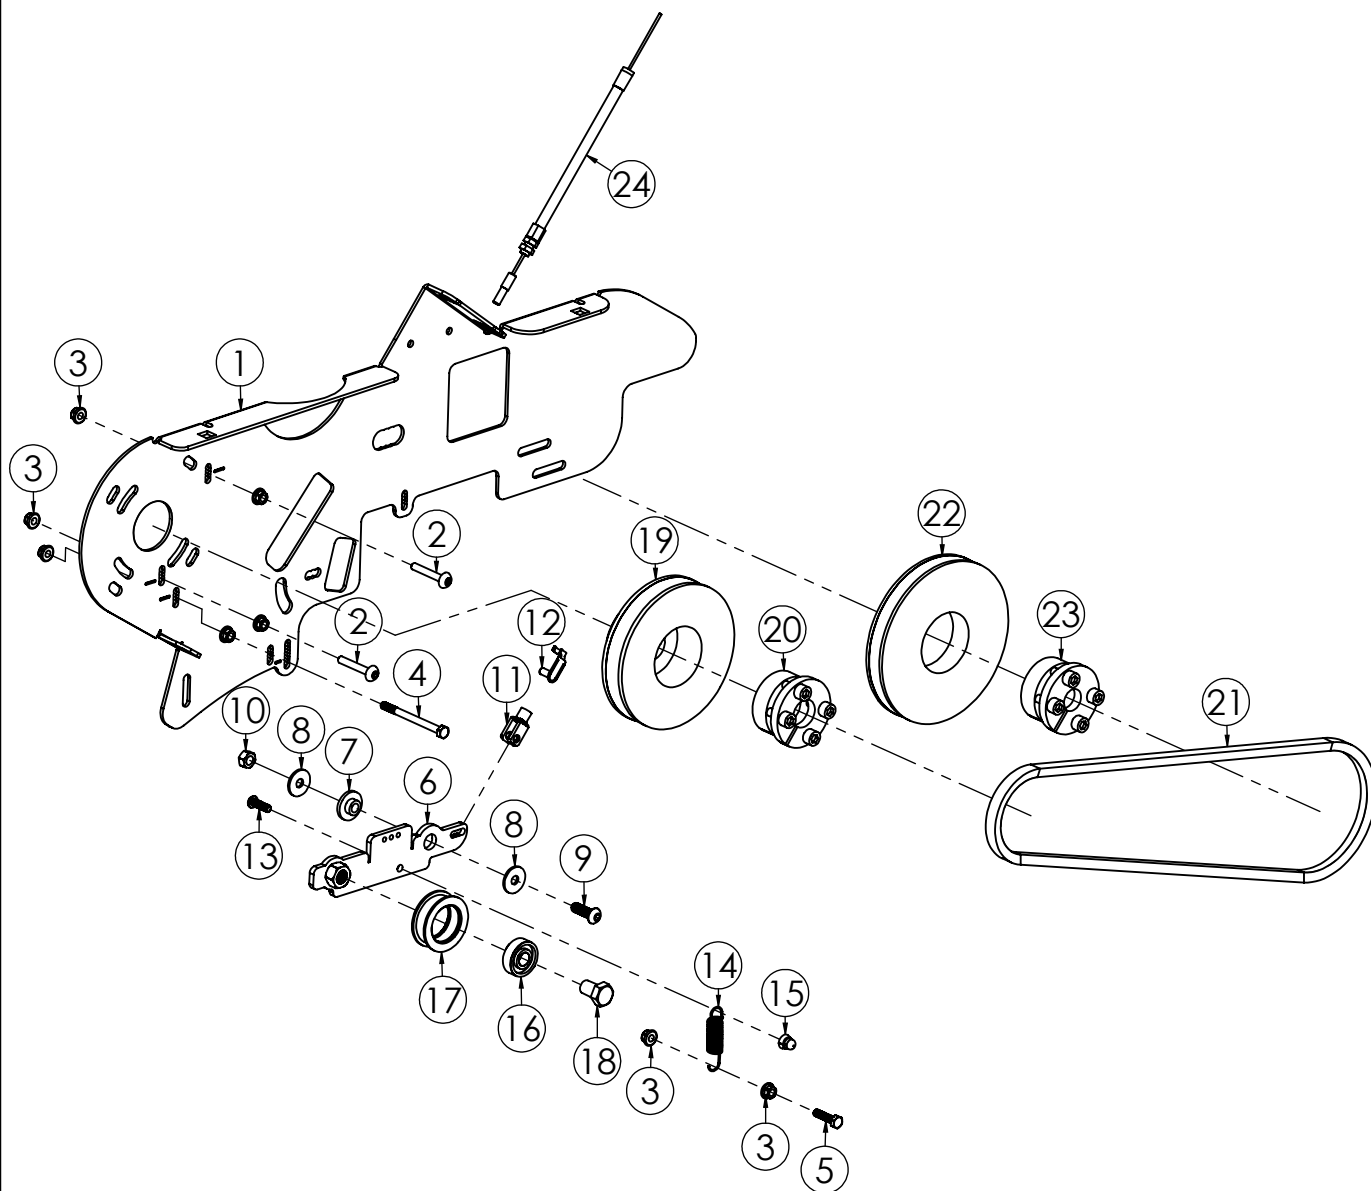

N.	CODICE	DESCRIZIONE	QUANTITA'
1	120793	PIAST. TENDICINGHIA MOT. Z.	1
2	280176	VITE 6X40 BUTTON Z.	2
3	284017	DADO 6 MA FLANGIATO Z.	8
4	280065	VITE 6X75 MA Z.	1
5	280075	VITE 6X25 MA Z.	1
6	120792	TENDICINGHIA AVANZ. TTR686 Z.	1
7	180111	PIATTELLO S.CINGHIA TTR686 Z.	1
8	285006	RONDELLA 8X24X2 PIANA Z.	2
9	280077	VITE 8X25 MA BUTTON Z.	1
10	284023	DADO 8 MA METALBLOC	1
11	260009	FORCELLA 6X30	1
12	192004	CLIP FORCELLA	1
13	280125	VITE 6X20 MA BUTTON	1
14	220043	MOLLA TENDICINGHIA TR60-80	1
15	284025	DADO 6 MA CIECO	1
16	171007	CUSCINETTO 6201 2RS	1
17	270130	PULEGGIA TENDICINGHIA TTR686	1
18	280014	VITE 12X20 MA ZINCATO	1
19	100125	PULEGGIA MOTORE 6,5/9/13 HP	1
20	100126	CALETT. PULEGGIA MOTORE 9/13HP	1
21	271113	CINGHIA POWERATED 6841 GATES	1
22	100123	PULEGGIA CAMBIO 6 MARCE	1
23	100105	CALETTATORE PULEGGIA SUP. TTR580	1
24	250075	CAVO TRASSMISS.FRENO TTR686	1