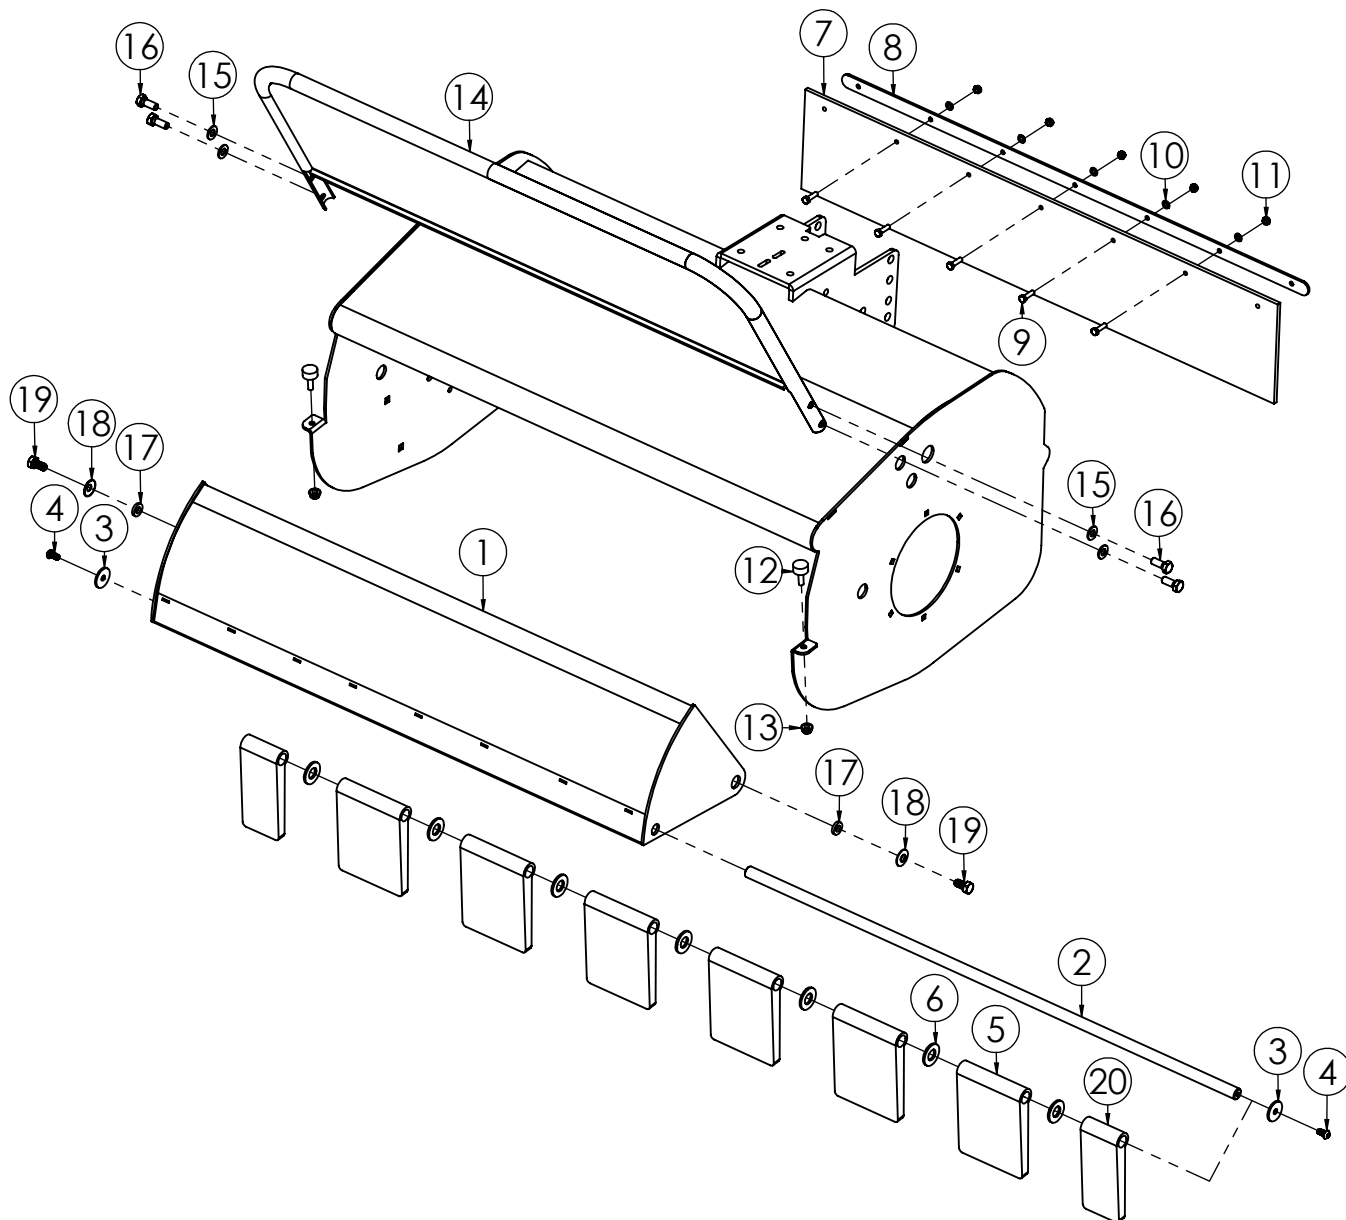

N.	CODICE	DESCRIZIONE	QUANTITA'
1	120782	BANDELLA OSCILLANTE CM.75 VR.	1
2	340069	PERNO 745 PROT.TRINCIA Z.	1
3	285028	RONDELLA 6X24X2 PIANA	2
4	280124	VITE 6X12 MA BUTTON	2
5	271092	BANDINELLA 125X96 NERA	6
6	285081	RONDELLA NYLON 14X28X2.5	7
7	271101	BANDELLA 720X140 POST.	1
8	120785	PIASTRA BANDELLA CINGHIA CM.75 Z.	1
9	280185	VITE 5X18 MA ZINC.	5
10	285063	RONDELLA 5X10X1 Z.	5
11	284043	DADO 5 MA AUTOBLOC.BASSO	5
12	271100	SILENTBLOCK BANDELLA TTR580	2
13	284017	DADO 6 MA FLANGIATO Z.	2
14	120789	BANDELLA ANTINFORT. TTR786 VR.	1
15	285032	RONDELLA 8X16X1,6 PIANA Z.	4
16	280004	VITE 8X20 MA Z.	4
17	181066	BOCCOLA 16X8X3,2	2
18	285034	RONDELLA 8 A TAZZA Z.	2
19	280042	VITE 8X16 MA Z.	2
20	271103	BANDINELLA 125X55 NERA	2