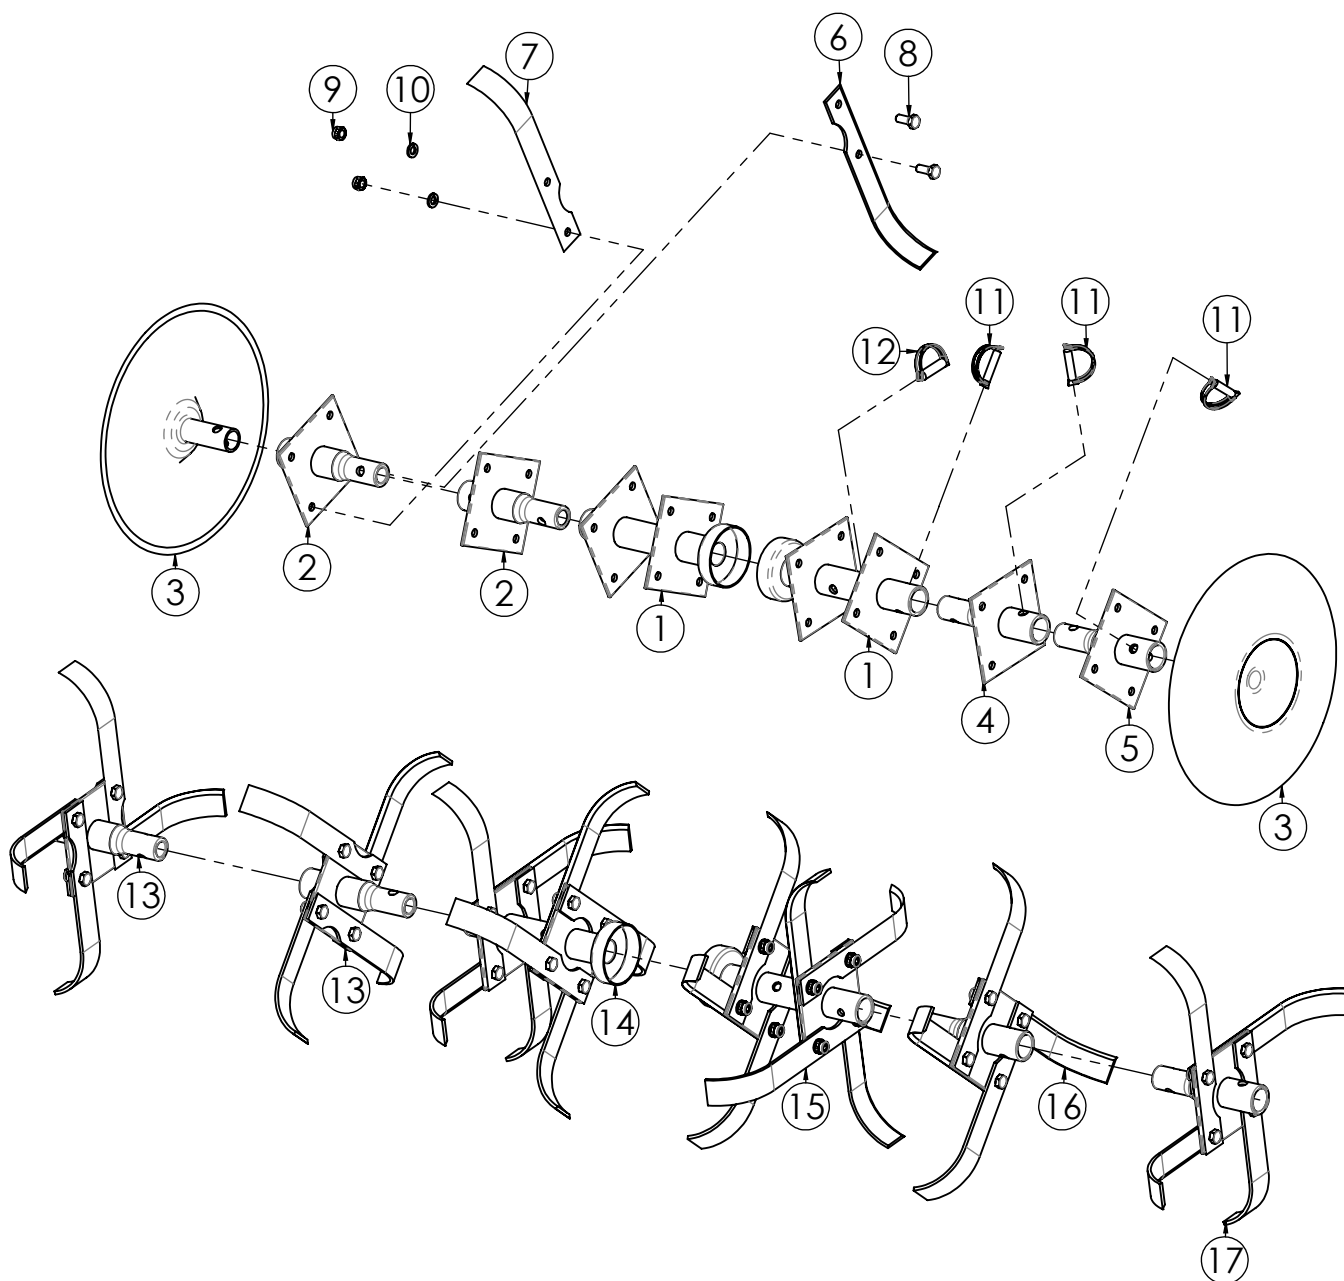

N.	CODICE	DESCRIZIONE	QUANTITA'
1	120026	MOZZO FRESA	2
2	120025	MOZZO ALLARG.FRESA DX	2
3	120023	DISCO FRESA	2
4	120024	MOZZO ALLARG.FRESA INT. SX	1
5	120375	MOZZO ALLARG.FRESA EST. SX	1
6	120028	ZAPPA DL7 SX 30X3.5 INT.70	16
7	120029	ZAPPA DL7 DX 30X3.5 INT.70	16
8	280004	VITE 8X20 MA Z.	32
9	284002	DADO 8 MA AUTOBLOC. ALTO	32
10	285010	RONDELLA 8 GROWER SPACCATA	32
11	243001	SPINA 8X34 FRESA	6
12	243002	SPINA 10X34 FRESA	2
13	500025	ALLARGAMENTO FRESA IMB.DX	2
14	500035	MOZZO FRESA IMB. DX	1
15	500036	MOZZO FRESA IMB. SX	1
16	500024	ALLARGAMENTO FRESA IMB.INT.SX	1
17	500034	ALLARGAMENTO FRESA IMB.EST.SX	1