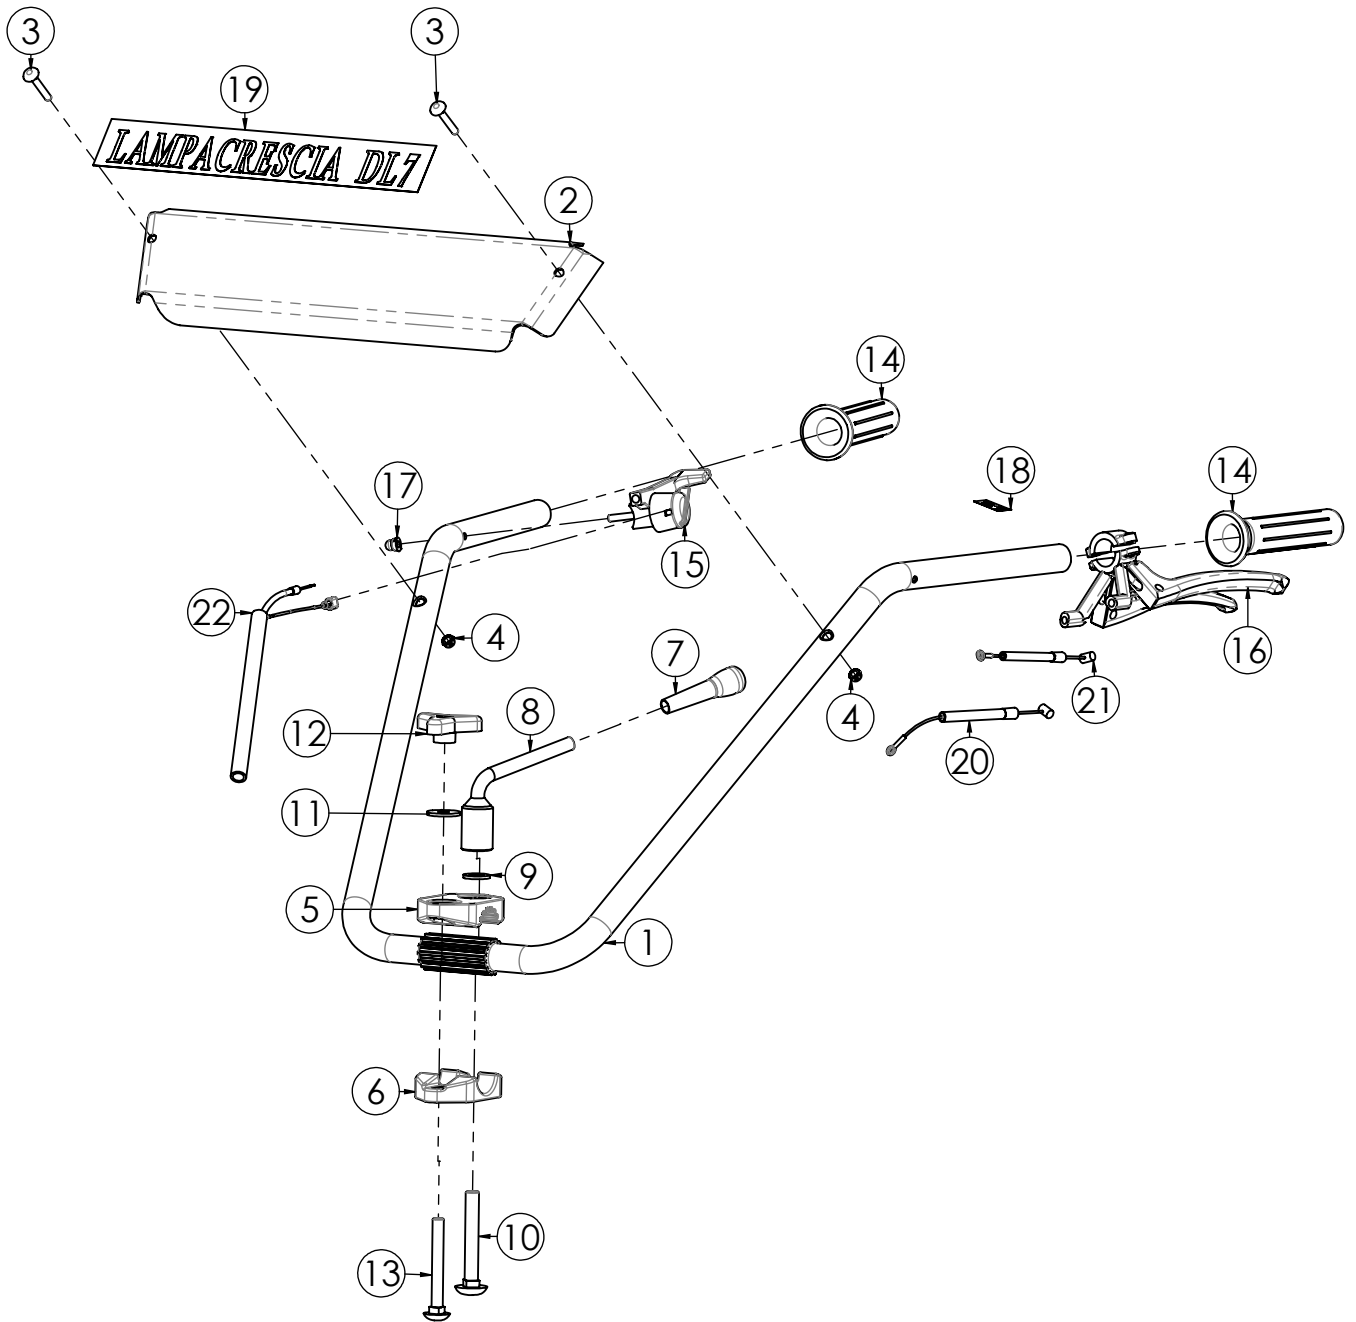

DL7

N.	CODICE	DESCRIZIONE	QUANTITA'
1	120363	STEGOLA	1
2	120364	TRAVERSA STEGOLA	1
3	280064	VITE 6X35 TESTA TONDA	2
4	284004	DADO 6 AUTOBLOCCANTE BASSO	2
5	100058	SNODO STEGOLA SUPERIORE	1
6	100059	SNODO STEGOLA INFERIORE	1
7	271051	POMELLO PERNO	1
8	120365	PERNO BLOCCO STEGOLA	1
9	285011	RONDELLA 12X24X2,5 PIANA Z.	1
10	280117	VITE 12X80 TESTA TONDA	1
11	285015	RONDELLA 10X30X2,5 PIANA Z.	1
12	270069	VOLANTINO 10 MA STEGOLA	1
13	280116	VITE 10X80 TESTA TONDA	1
14	271001	MANOPOLA C. D.25 C/PARAMANI	2
15	270044	MANETTINO GAS C/INTERR. STOP	1
16	130014	LEVA FRIZIONE DOPPIA	1
17	284025	DADO 6 MA CIECO	1
18	410008	ADESIVO R.M. FRECCIAROSSA	1
19	410036	ADESIVO DL7	1
20	250002	CAVO TRASMIS. AVANMARCIA	1
21	250003	CAVO TRASMIS. RETROMARCIA	1
22	400102	CAVO TRASMISSIONE GAS	1

N.	CODICE	DESCRIZIONE	QUANTITA'
1	120363	STEGOLA	1
2	120364	TRAVERSA STEGOLA	1
3	280064	VITE 6X35 TESTA TONDA	2
4	284004	DADO 6 AUTOBLOCCANTE BASSO	2
5	100058	SNODO STEGOLA SUPERIORE	1
6	100059	SNODO STEGOLA INFERIORE	1
7	271051	POMELLO PERNO	1
8	120365	PERNO BLOCCO STEGOLA	1
9	285011	RONDELLA 12X24X2,5 PIANA Z.	1
10	280117	VITE 12X80 TESTA TONDA	1
11	285015	RONDELLA 10X30X2,5 PIANA Z.	1
12	270069	VOLANTINO 10 MA STEGOLA	1
13	280116	VITE 10X80 TESTA TONDA	1
14	284025	DADO 6 MA CIECO	1
15	410008	ADESIVO R.M. FRECCIAROSSA	1
16	270077	LEVA FRIZIONE DOPPIA N.	1
17	250052	CAVO TRASMIS. AVANMARCIA	1
18	250053	CAVO TRASMIS. RETROMARCIA	1
19	271017	MANOPOLA C. D.25 S/PARAMANI	2
20	410036	ADESIVO DL7	1
21	250054	TRASMISSIONE GAS COMPLETA	1

N.	CODICE	DESCRIZIONE	QUANTITA'
1	270055	RUOTINO	1
2	180029	BOCCOLA 52X16 Z.	1
3	240001	COPPIGLIA 2 ELASTICA	1
4	280072	VITE 10X70 MA Z.	2
5	284001	DADO 10 MA AUTOBLOC. ALTO	2
6	284023	DADO 8 MA METALBLOC	1
7	280042	VITE 8X16 MA Z.	1
8	120374	PERNO 12X78 REG.RUOTA	1
9	120006	PIASTRINA REG.RUOTA	1
10	120007	SUPPORTO RUOTA	1