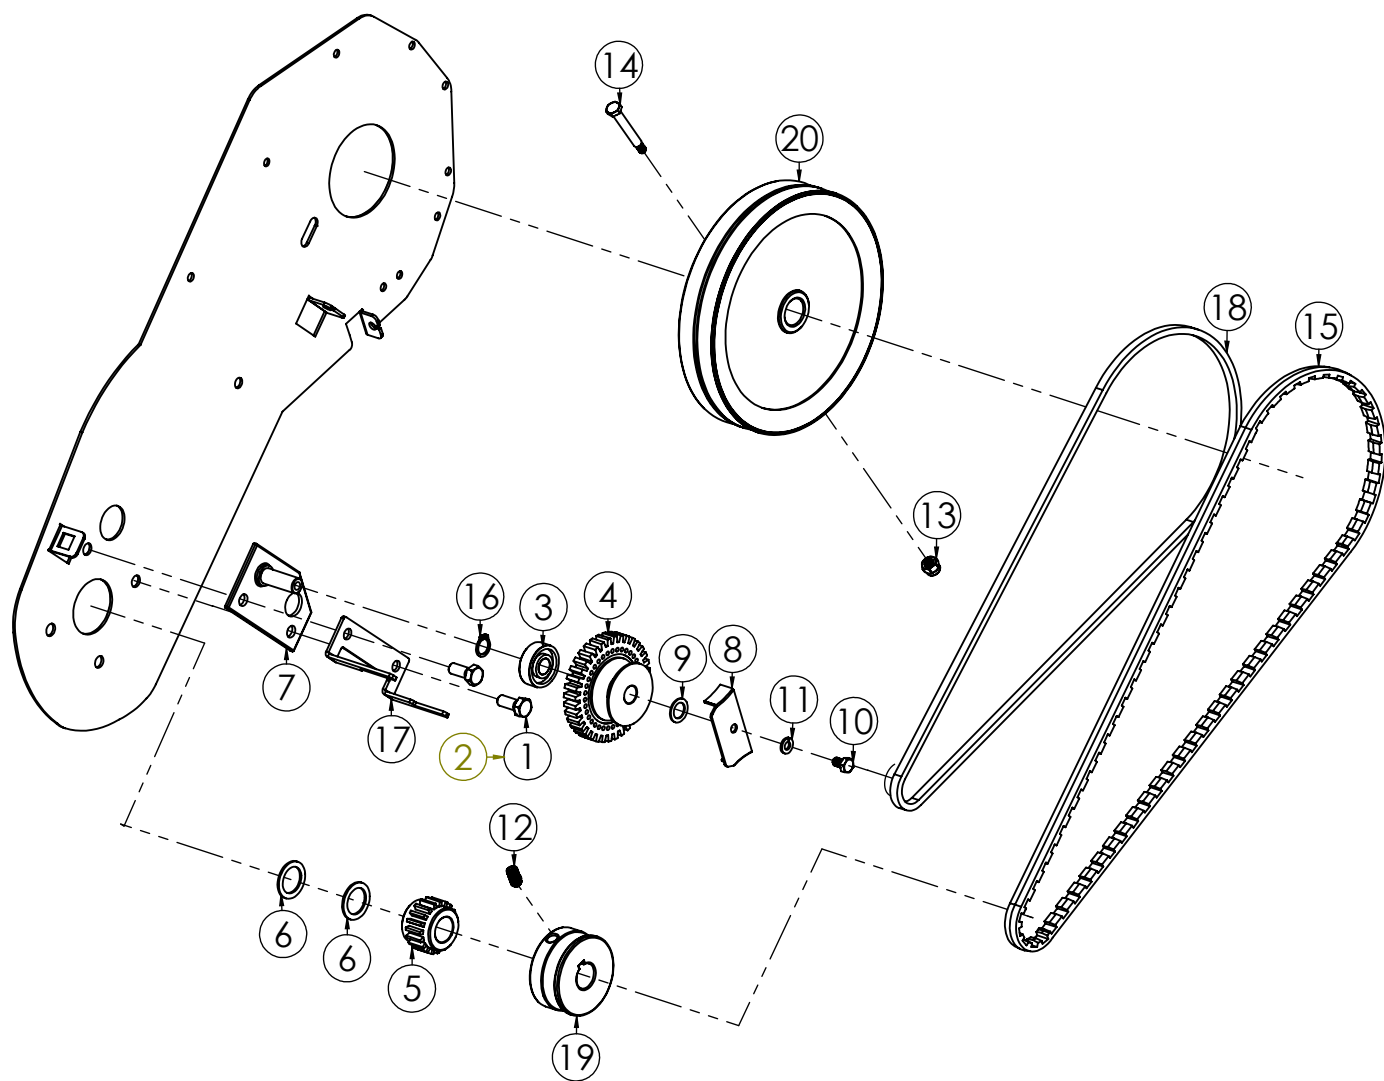

N.	CODICE	DESCRIZIONE	QUANTITA'
1	280004	VITE 8X20 MA Z.	2
2	280085	VITE 5/16X7/8 BR.(HONDA)	2
3	171007	CUSCINETTO 6201 2RS	1
4	150086	INGRANAGGIO PULEGGIA R.M.	1
5	270071	INGRANAGGIO PLASTICA R.M.	1
6	180013	SPESSORE ALBERO MOTORE	2
7	120367	SUPPORTO INGRANAGGIO R.M.	1
8	120369	PIASTRINA R.M.	1
9	180041	SPESSORE 12X18X1	1
10	280011	VITE 6X10 MA Z.	1
11	285053	RONDELLA 6 GROWER SPACCATA	1
12	283001	GRANO 8X16 MA BRUNITO	1
13	284019	DADO 7 MA AUTOBLOC. ALTO	1
14	280007	VITE 7X40 MA Z.	1
15	271048	CINGHIA A.M. AX45 KEVLAR	1
16	190007	SEGER 12 EST.	1
17	120317	FORCHETTA FOLLE	1
18	271049	CINGHIA R.M. Z40 KEVLAR	1
19	120017	PULEGGIA AVANMARCIA	1
20	120019	PULEGGIA DOPPIA	1