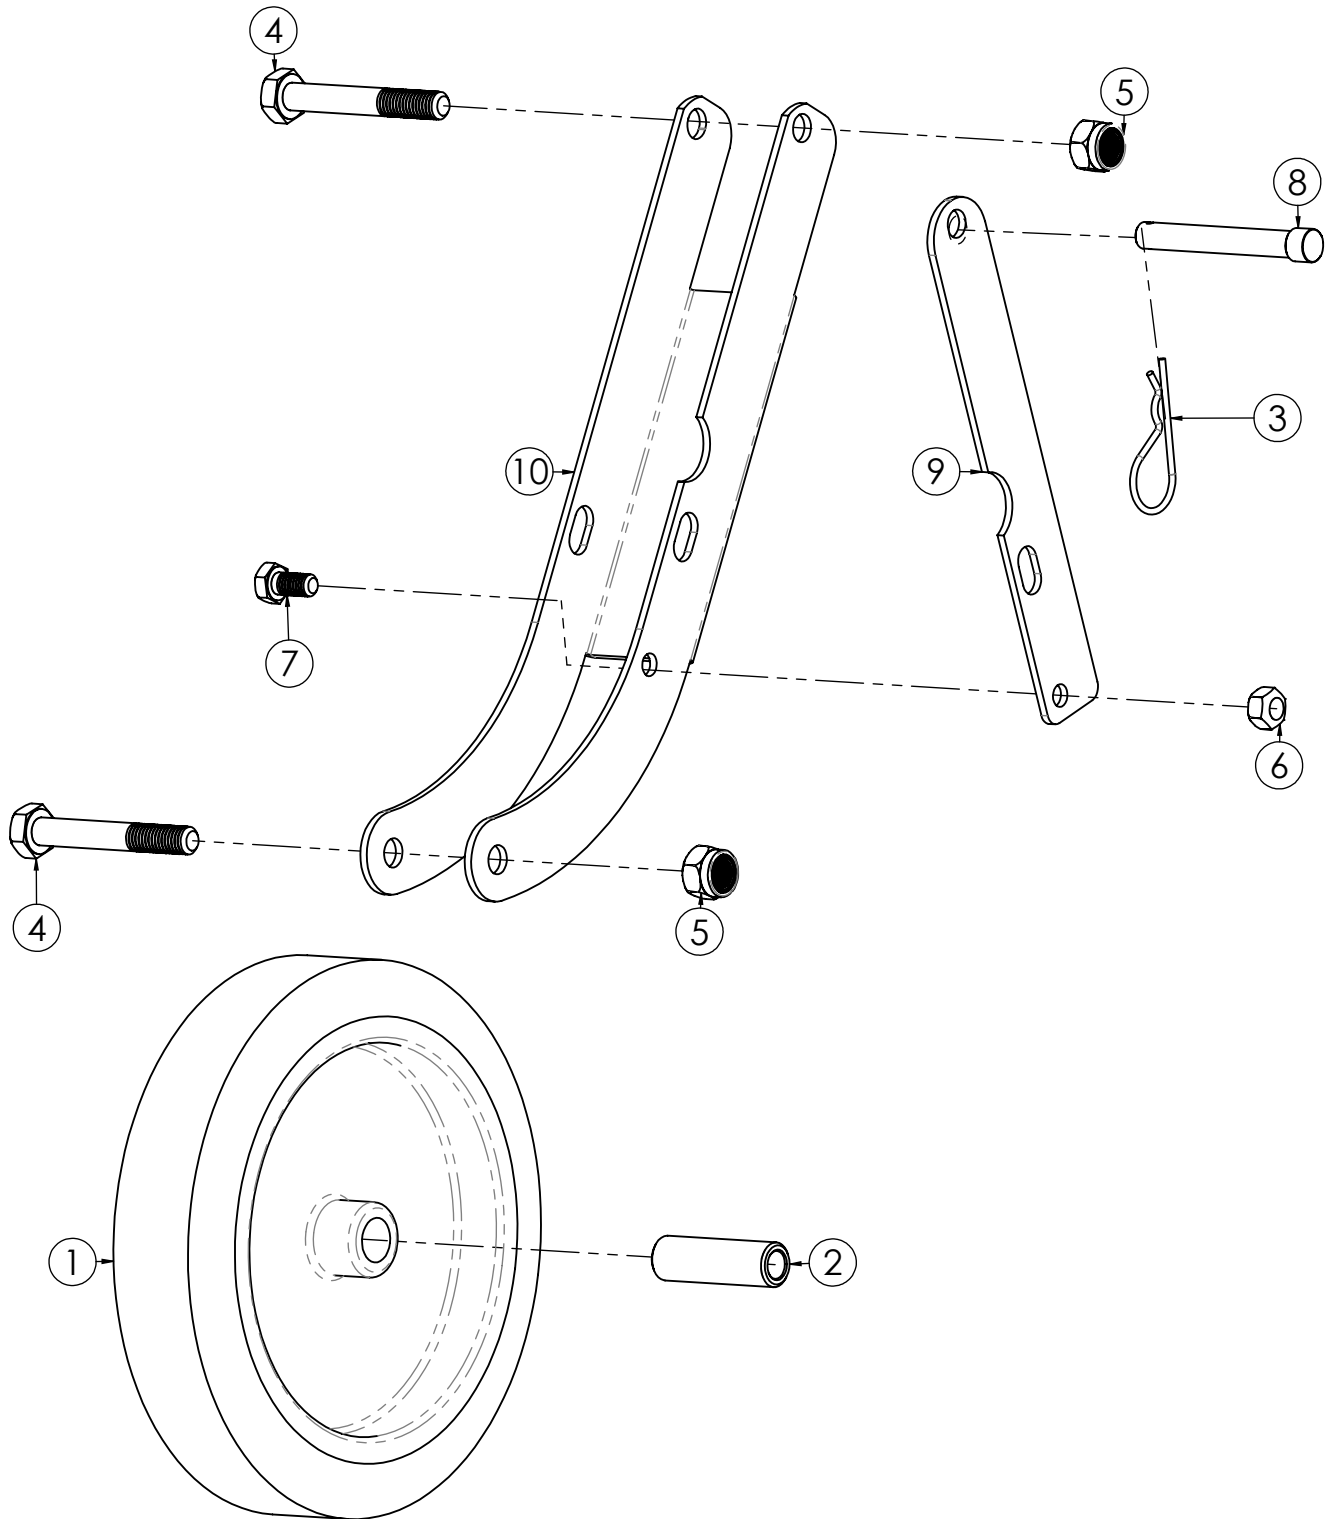

DL7

N.	CODICE	DESCRIZIONE	QUANTITA'
1	120363	STEGOLA	1
2	120364	TRAVERSA STEGOLA	1
3	280064	VITE 6X35 TESTA TONDA	2
4	284004	DADO 6 AUTOBLOCCANTE BASSO	2
5	100058	SNODO STEGOLA SUPERIORE	1
6	100059	SNODO STEGOLA INFERIORE	1
7	271051	POMELLO PERNO	1
8	120365	PERNO BLOCCO STEGOLA	1
9	285011	RONDELLA 12X24X2,5 PIANA Z.	1
10	280117	VITE 12X80 TESTA TONDA	1
11	285015	RONDELLA 10X30X2,5 PIANA Z.	1
12	270069	VOLANTINO 10 MA STEGOLA	1
13	280116	VITE 10X80 TESTA TONDA	1
14	271001	MANOPOLA C. D.25 C/PARAMANI	2
15	270044	MANETTINO GAS C/INTERR. STOP	1
16	130014	LEVA FRIZIONE DOPPIA	1
17	284025	DADO 6 MA CIECO	1
18	410008	ADESIVO R.M. FRECCIAROSSA	1
19	410036	ADESIVO DL7	1
20	250002	CAVO TRASMIS. AVANMARCIA	1
21	250003	CAVO TRASMIS. RETROMARCIA	1
22	400102	CAVO TRASMISSIONE GAS	1

N.	CODICE	DESCRIZIONE	QUANTITA'
1	120363	STEGOLA	1
2	120364	TRAVERSA STEGOLA	1
3	280064	VITE 6X35 TESTA TONDA	2
4	284004	DADO 6 AUTOBLOCCANTE BASSO	2
5	100058	SNODO STEGOLA SUPERIORE	1
6	100059	SNODO STEGOLA INFERIORE	1
7	271051	POMELLO PERNO	1
8	120365	PERNO BLOCCO STEGOLA	1
9	285011	RONDELLA 12X24X2,5 PIANA Z.	1
10	280117	VITE 12X80 TESTA TONDA	1
11	285015	RONDELLA 10X30X2,5 PIANA Z.	1
12	270069	VOLANTINO 10 MA STEGOLA	1
13	280116	VITE 10X80 TESTA TONDA	1
14	284025	DADO 6 MA CIECO	1
15	410008	ADESIVO R.M. FRECCIAROSSA	1
16	270077	LEVA FRIZIONE DOPPIA N.	1
17	250052	CAVO TRASMIS. AVANMARCIA	1
18	250053	CAVO TRASMIS. RETROMARCIA	1
19	271017	MANOPOLA C. D.25 S/PARAMANI	2
20	410036	ADESIVO DL7	1
21	250054	TRASMISSIONE GAS COMPLETA	1

N.	CODICE	DESCRIZIONE	QUANTITA'
1	270055	RUOTINO	1
2	180029	BOCCOLA 52X16 Z.	1
3	240001	COPPIGLIA 2 ELASTICA	1
4	280072	VITE 10X70 MA Z.	2
5	284001	DADO 10 MA AUTOBLOC. ALTO	2
6	284023	DADO 8 MA METALBLOC	1
7	280042	VITE 8X16 MA Z.	1
8	120374	PERNO 12X78 REG.RUOTA	1
9	120006	PIASTRINA REG.RUOTA	1
10	120007	SUPPORTO RUOTA	1