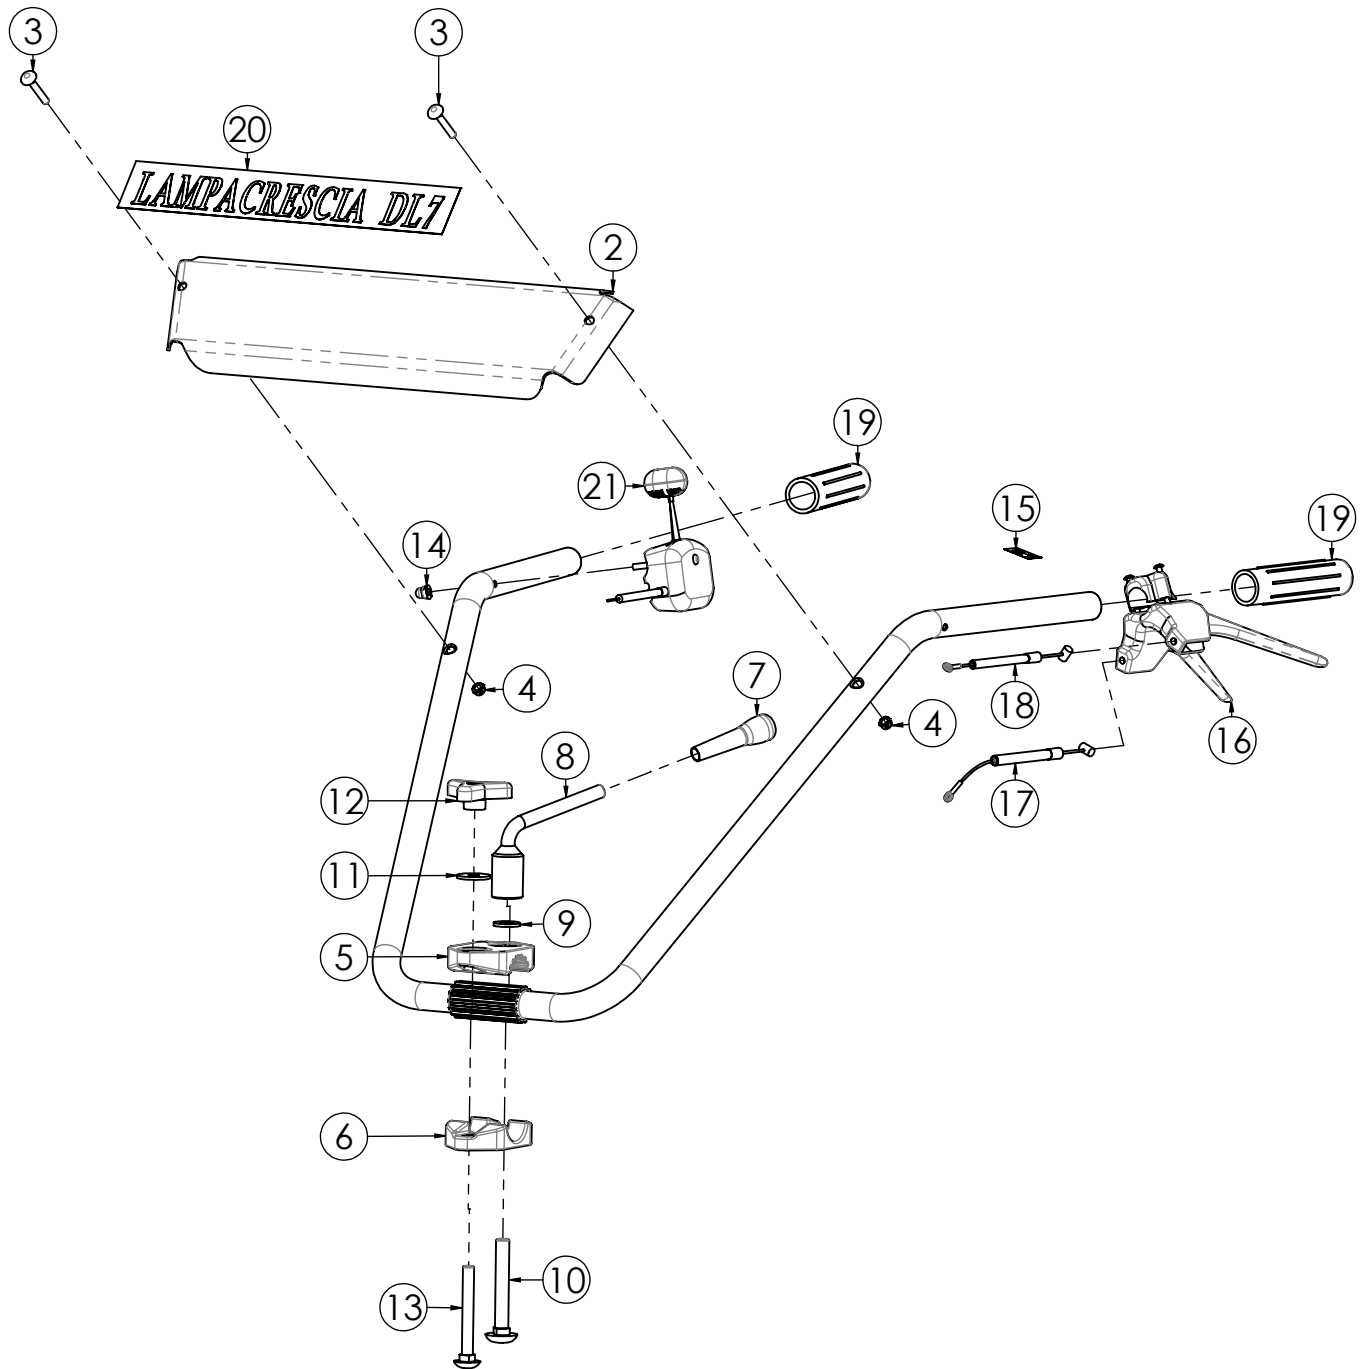

DL7

N.	CODICE	DESCRIZIONE	QUANTITA'
1	120363	STEGOLA	1
2	120364	TRAVERSA STEGOLA	1
3	280064	VITE 6X35 TESTA TONDA	2
4	284004	DADO 6 AUTOBLOCCANTE BASSO	2
5	100058	SNODO STEGOLA SUPERIORE	1
6	100059	SNODO STEGOLA INFERIORE	1
7	271051	POMELLO PERNO	1
8	120365	PERNO BLOCCO STEGOLA	1
9	285011	RONDELLA 12X24X2,5 PIANA Z.	1
10	280117	VITE 12X80 TESTA TONDA	1
11	285015	RONDELLA 10X30X2,5 PIANA Z.	1
12	270069	VOLANTINO 10 MA STEGOLA	1
13	280116	VITE 10X80 TESTA TONDA	1
14	271001	MANOPOLA C. D.25 C/PARAMANI	2
15	270044	MANETTINO GAS C/INTERR. STOP	1
16	130014	LEVA FRIZIONE DOPPIA	1
17	284025	DADO 6 MA CIECO	1
18	410008	ADESIVO R.M. FRECCIAROSSA	1
19	410036	ADESIVO DL7	1
20	250002	CAVO TRASMIS. AVANMARCIA	1
21	250003	CAVO TRASMIS. RETROMARCIA	1
22	400102	CAVO TRASMISSIONE GAS	1

N.	CODICE	DESCRIZIONE	QUANTITA'
1	120363	STEGOLA	1
2	120364	TRAVERSA STEGOLA	1
3	280064	VITE 6X35 TESTA TONDA	2
4	284004	DADO 6 AUTOBLOCCANTE BASSO	2
5	100058	SNODO STEGOLA SUPERIORE	1
6	100059	SNODO STEGOLA INFERIORE	1
7	271051	POMELLO PERNO	1
8	120365	PERNO BLOCCO STEGOLA	1
9	285011	RONDELLA 12X24X2,5 PIANA Z.	1
10	280117	VITE 12X80 TESTA TONDA	1
11	285015	RONDELLA 10X30X2,5 PIANA Z.	1
12	270069	VOLANTINO 10 MA STEGOLA	1
13	280116	VITE 10X80 TESTA TONDA	1
14	284025	DADO 6 MA CIECO	1
15	410008	ADESIVO R.M. FRECCIAROSSA	1
16	270077	LEVA FRIZIONE DOPPIA N.	1
17	250052	CAVO TRASMIS. AVANMARCIA	1
18	250053	CAVO TRASMIS. RETROMARCIA	1
19	271017	MANOPOLA C. D.25 S/PARAMANI	2
20	410036	ADESIVO DL7	1
21	250054	TRASMISSIONE GAS COMPLETA	1

N.	CODICE	DESCRIZIONE	QUANTITA'
1	270055	RUOTINO	1
2	180029	BOCCOLA 52X16 Z.	1
3	240001	COPPIGLIA 2 ELASTICA	1
4	280072	VITE 10X70 MA Z.	2
5	284001	DADO 10 MA AUTOBLOC. ALTO	2
6	284023	DADO 8 MA METALBLOC	1
7	280042	VITE 8X16 MA Z.	1
8	120374	PERNO 12X78 REG.RUOTA	1
9	120006	PIASTRINA REG.RUOTA	1
10	120007	SUPPORTO RUOTA	1