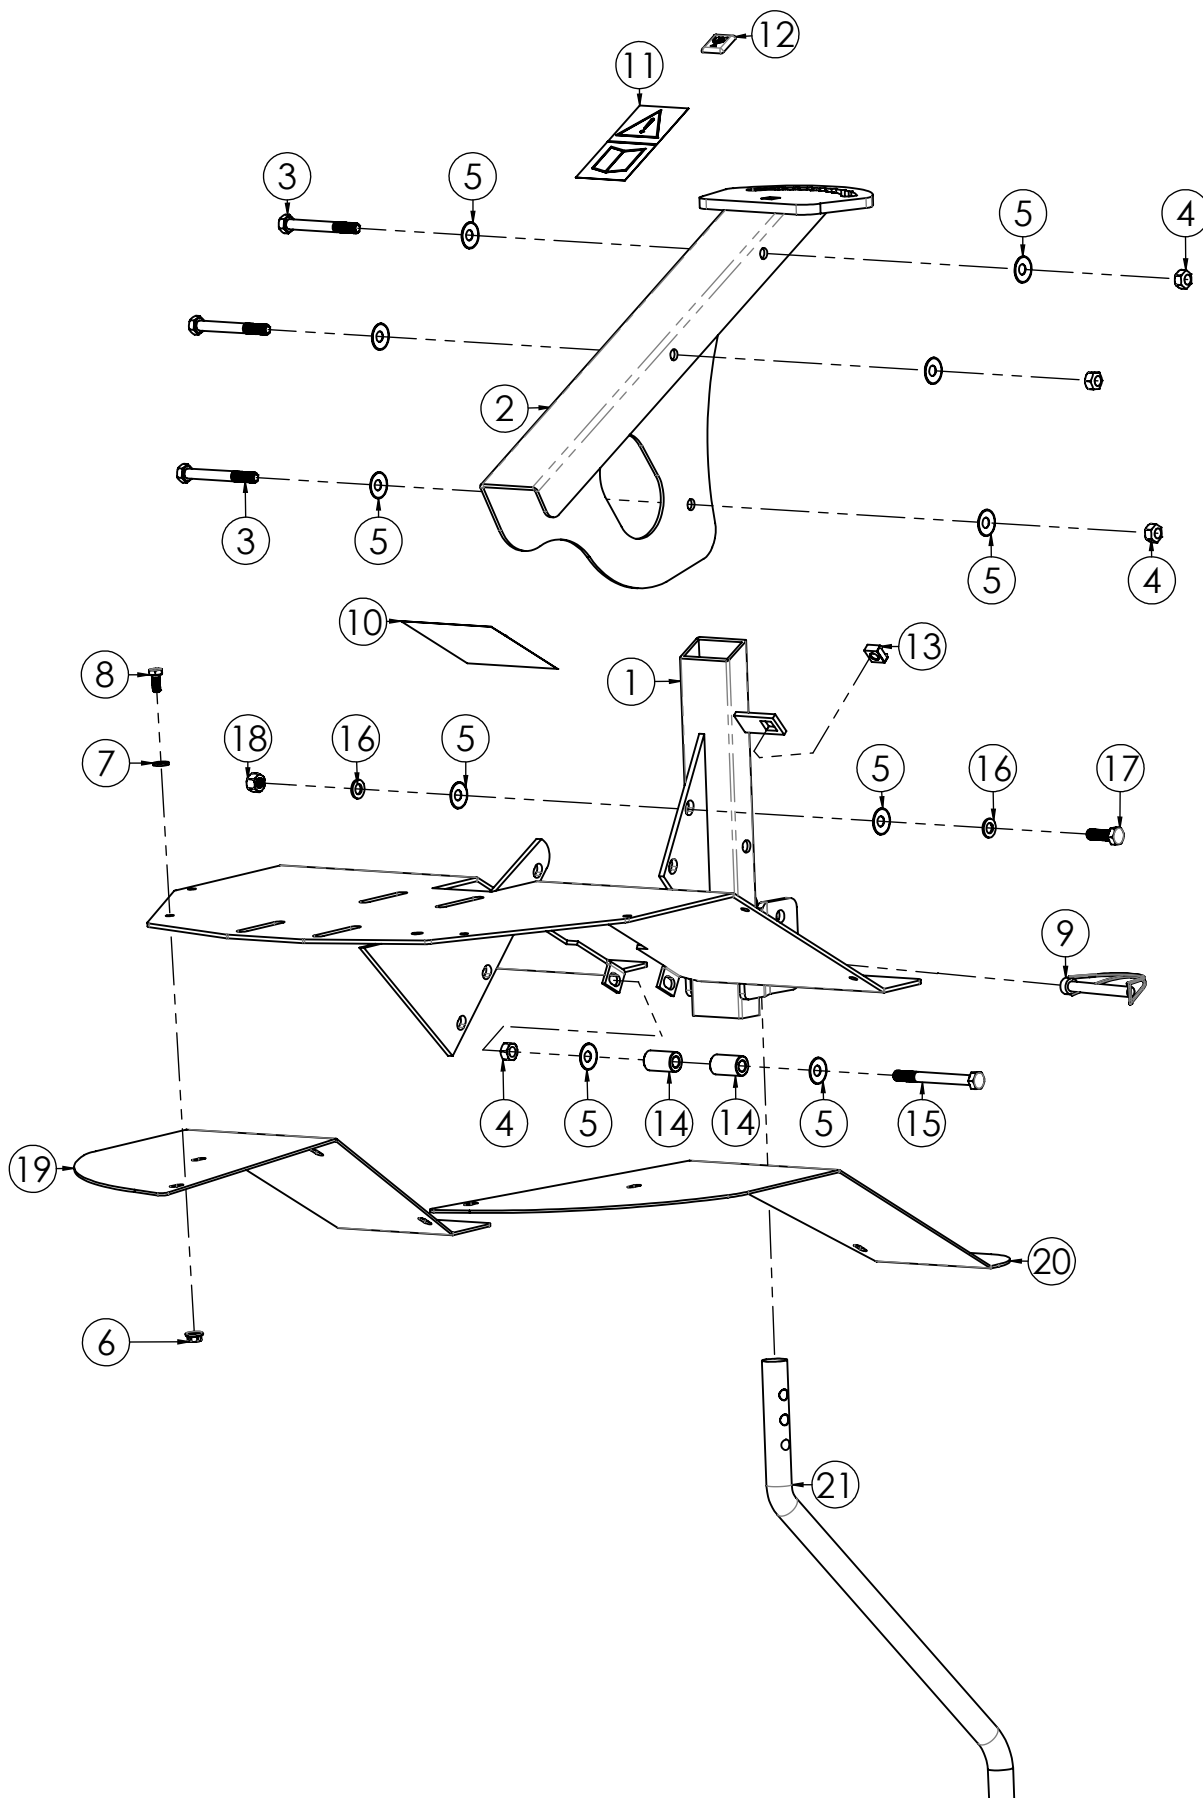

DL7

N.	CODICE	DESCRIZIONE	QUANTITA'
1	120363	STEGOLA	1
2	120364	TRAVERSA STEGOLA	1
3	280064	VITE 6X35 TESTA TONDA	2
4	284004	DADO 6 AUTOBLOCCANTE BASSO	2
5	100058	SNODO STEGOLA SUPERIORE	1
6	100059	SNODO STEGOLA INFERIORE	1
7	271051	POMELLO PERNO	1
8	120365	PERNO BLOCCO STEGOLA	1
9	285011	RONDELLA 12X24X2,5 PIANA Z.	1
10	280117	VITE 12X80 TESTA TONDA	1
11	285015	RONDELLA 10X30X2,5 PIANA Z.	1
12	270069	VOLANTINO 10 MA STEGOLA	1
13	280116	VITE 10X80 TESTA TONDA	1
14	271001	MANOPOLA C. D.25 C/PARAMANI	2
15	270044	MANETTINO GAS C/INTERR. STOP	1
16	130014	LEVA FRIZIONE DOPPIA	1
17	284025	DADO 6 MA CIECO	1
18	410008	ADESIVO R.M. FRECCIAROSSA	1
19	410036	ADESIVO DL7	1
20	250002	CAVO TRASMIS. AVANMARCIA	1
21	250003	CAVO TRASMIS. RETROMARCIA	1
22	400102	CAVO TRASMISSIONE GAS	1

N.	CODICE	DESCRIZIONE	QUANTITA'
1	120363	STEGOLA	1
2	120364	TRAVERSA STEGOLA	1
3	280064	VITE 6X35 TESTA TONDA	2
4	284004	DADO 6 AUTOBLOCCANTE BASSO	2
5	100058	SNODO STEGOLA SUPERIORE	1
6	100059	SNODO STEGOLA INFERIORE	1
7	271051	POMELLO PERNO	1
8	120365	PERNO BLOCCO STEGOLA	1
9	285011	RONDELLA 12X24X2,5 PIANA Z.	1
10	280117	VITE 12X80 TESTA TONDA	1
11	285015	RONDELLA 10X30X2,5 PIANA Z.	1
12	270069	VOLANTINO 10 MA STEGOLA	1
13	280116	VITE 10X80 TESTA TONDA	1
14	284025	DADO 6 MA CIECO	1
15	410008	ADESIVO R.M. FRECCIAROSSA	1
16	270077	LEVA FRIZIONE DOPPIA N.	1
17	250052	CAVO TRASMIS. AVANMARCIA	1
18	250053	CAVO TRASMIS. RETROMARCIA	1
19	271017	MANOPOLA C. D.25 S/PARAMANI	2
20	410036	ADESIVO DL7	1
21	250054	TRASMISSIONE GAS COMPLETA	1

N.	CODICE	DESCRIZIONE	QUANTITA'
1	270055	RUOTINO	1
2	180029	BOCCOLA 52X16 Z.	1
3	240001	COPPIGLIA 2 ELASTICA	1
4	280072	VITE 10X70 MA Z.	2
5	284001	DADO 10 MA AUTOBLOC. ALTO	2
6	284023	DADO 8 MA METALBLOC	1
7	280042	VITE 8X16 MA Z.	1
8	120374	PERNO 12X78 REG.RUOTA	1
9	120006	PIASTRINA REG.RUOTA	1
10	120007	SUPPORTO RUOTA	1