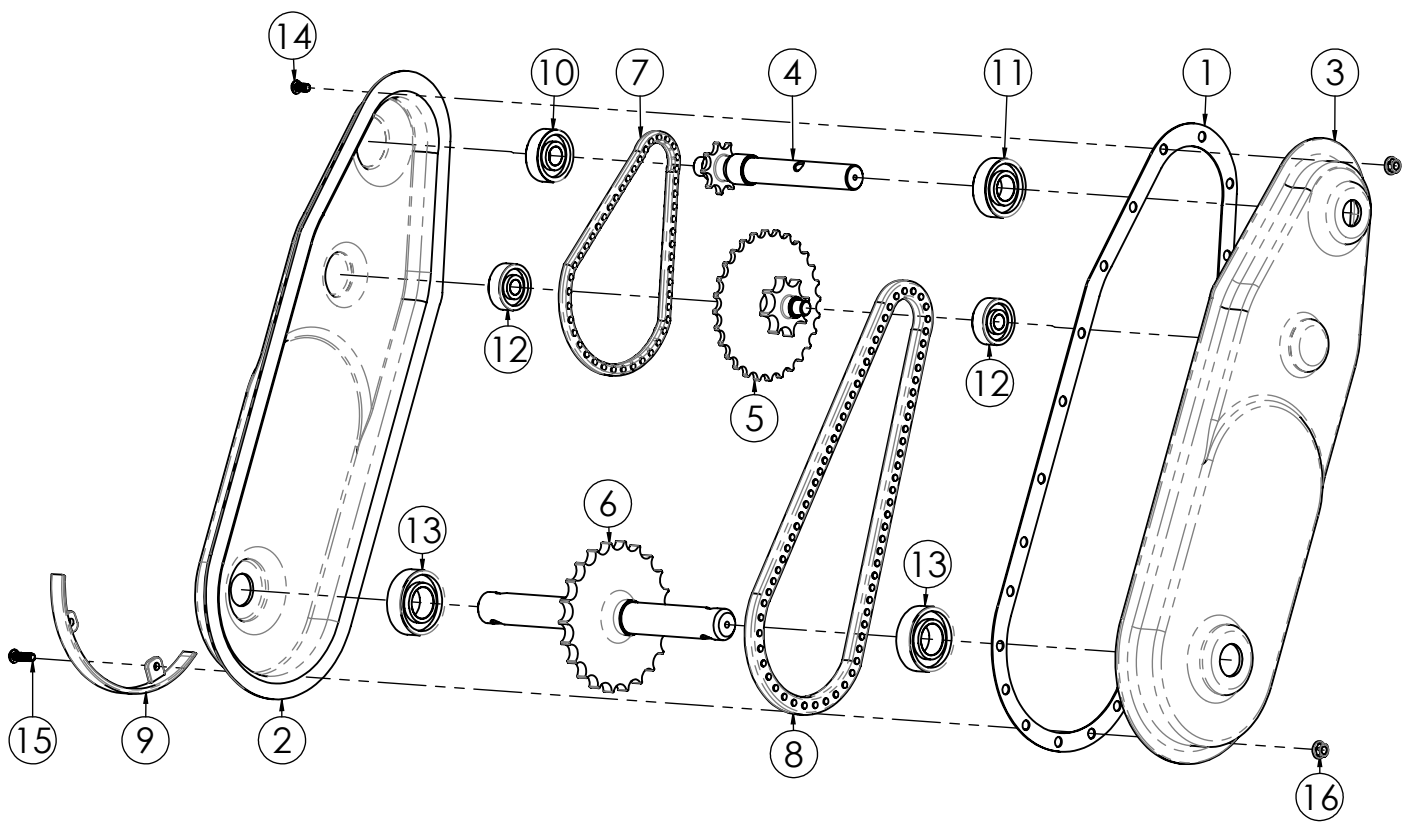

N.	CODICE	DESCRIZIONE	QUANTITA'
1	210001	GUARNIZIONE CARTER	1
2	120020	CARTER CATENA SX	1
3	120021	CARTER CATENA DX	1
4	150001	ALBERO PRIMARIO	1
5	150002	ALBERO RINVIO	1
6	150003	ALBERO FRESA	1
7	151001	CATENA PRIMARIA CORTA	1
8	151004	CATENA INFERIORE LUNGA	1
9	120022	PROTEZIONE CARTER	1
10	170001	CUSCINETTO 6302	1
11	171002	CUSCINETTO 6204 2RS	1
12	171012	CUSCINETTO 6301 2RS	2
13	171003	CUSCINETTO 6205 2RS	2
14	280124	VITE 6X12 MA BUTTON	13
15	280125	VITE 6X20 MA BUTTON	2
16	284017	DADO 6 MA FLANGIATO Z.	15