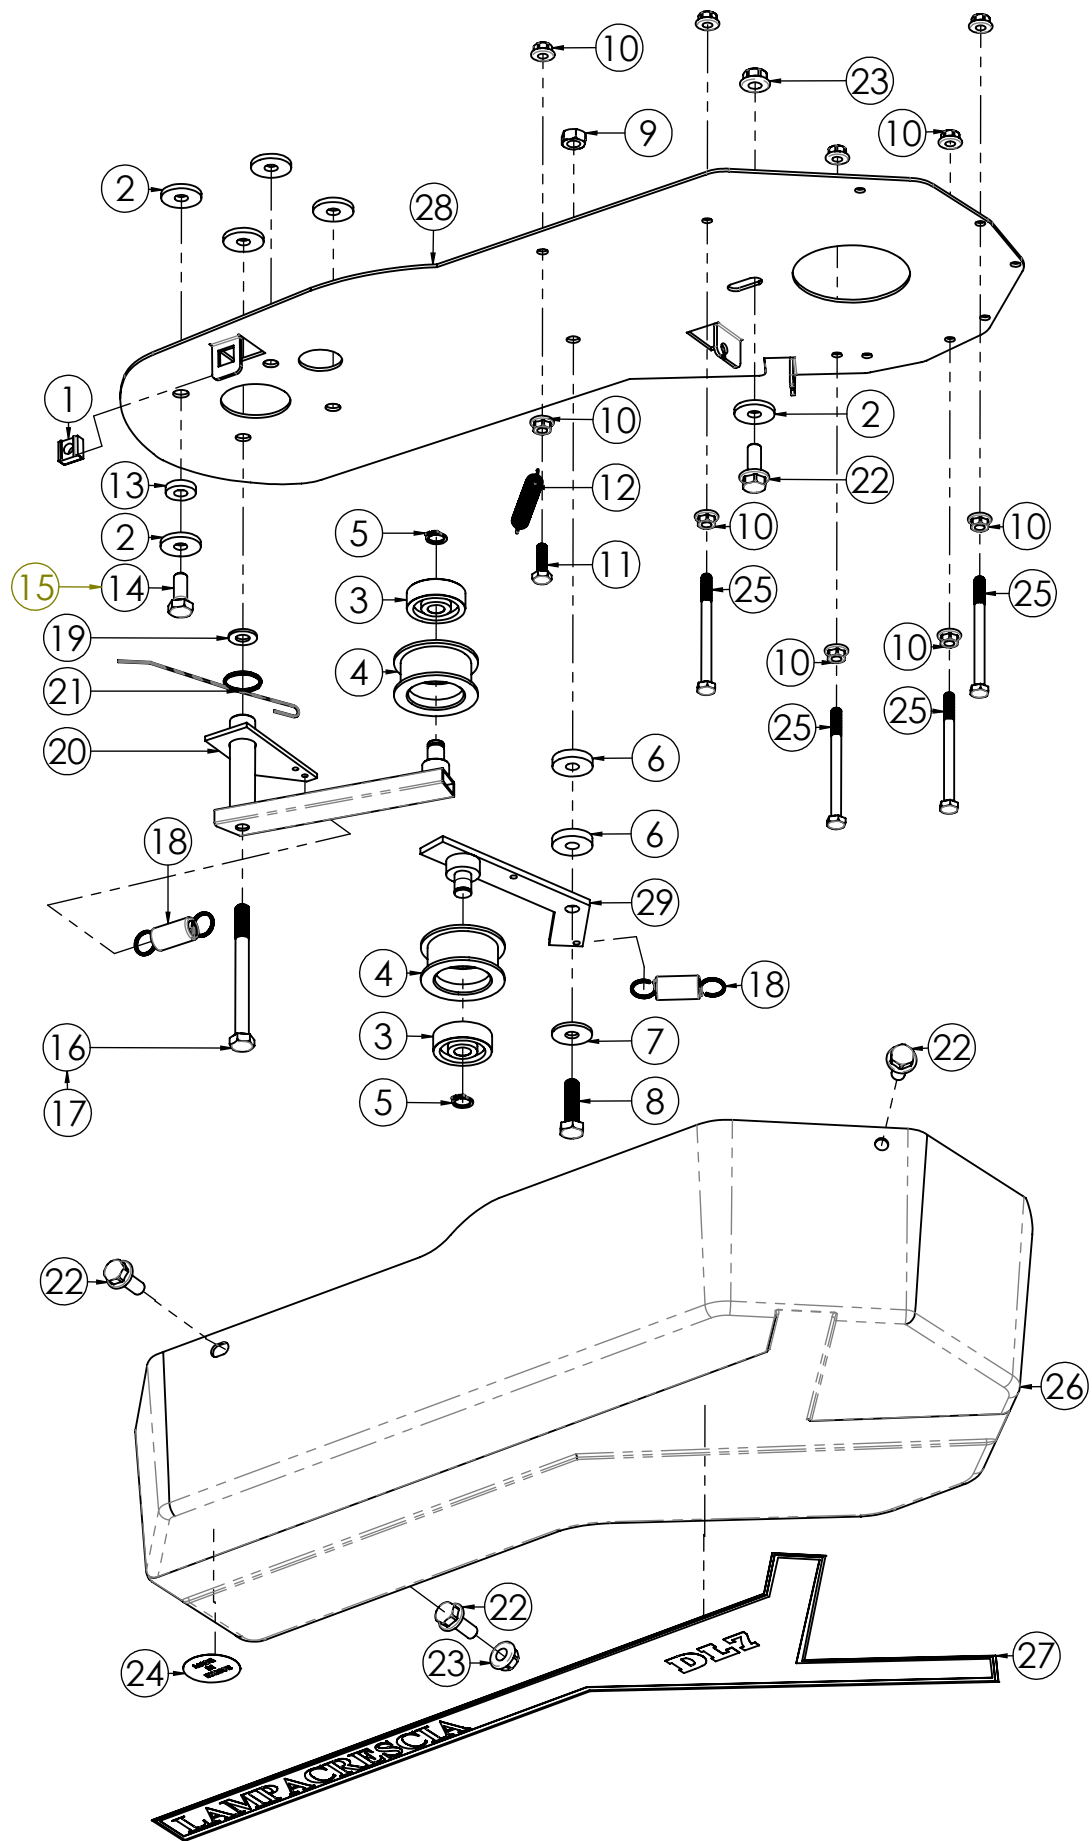

DL7

N.	CODICE	DESCRIZIONE	QUANTITA'
1	120363	STEGOLA	1
2	120364	TRAVERSA STEGOLA	1
3	280064	VITE 6X35 TESTA TONDA	2
4	284004	DADO 6 AUTOBLOCCANTE BASSO	2
5	100058	SNODO STEGOLA SUPERIORE	1
6	100059	SNODO STEGOLA INFERIORE	1
7	271051	POMELLO PERNO	1
8	120365	PERNO BLOCCO STEGOLA	1
9	285011	RONDELLA 12X24X2,5 PIANA Z.	1
10	280117	VITE 12X80 TESTA TONDA	1
11	285015	RONDELLA 10X30X2,5 PIANA Z.	1
12	270069	VOLANTINO 10 MA STEGOLA	1
13	280116	VITE 10X80 TESTA TONDA	1
14	271001	MANOPOLA C. D.25 C/PARAMANI	2
15	270044	MANETTINO GAS C/INTERR. STOP	1
16	130014	LEVA FRIZIONE DOPPIA	1
17	284025	DADO 6 MA CIECO	1
18	410008	ADESIVO R.M. FRECCIAROSSA	1
19	410036	ADESIVO DL7	1
20	250002	CAVO TRASMIS. AVANMARCIA	1
21	250003	CAVO TRASMIS. RETROMARCIA	1
22	400102	CAVO TRASMISSIONE GAS	1

N.	CODICE	DESCRIZIONE	QUANTITA'
1	120363	STEGOLA	1
2	120364	TRAVERSA STEGOLA	1
3	280064	VITE 6X35 TESTA TONDA	2
4	284004	DADO 6 AUTOBLOCCANTE BASSO	2
5	100058	SNODO STEGOLA SUPERIORE	1
6	100059	SNODO STEGOLA INFERIORE	1
7	271051	POMELLO PERNO	1
8	120365	PERNO BLOCCO STEGOLA	1
9	285011	RONDELLA 12X24X2,5 PIANA Z.	1
10	280117	VITE 12X80 TESTA TONDA	1
11	285015	RONDELLA 10X30X2,5 PIANA Z.	1
12	270069	VOLANTINO 10 MA STEGOLA	1
13	280116	VITE 10X80 TESTA TONDA	1
14	284025	DADO 6 MA CIECO	1
15	410008	ADESIVO R.M. FRECCIAROSSA	1
16	270077	LEVA FRIZIONE DOPPIA N.	1
17	250052	CAVO TRASMIS. AVANMARCIA	1
18	250053	CAVO TRASMIS. RETROMARCIA	1
19	271017	MANOPOLA C. D.25 S/PARAMANI	2
20	410036	ADESIVO DL7	1
21	250054	TRASMISSIONE GAS COMPLETA	1

N.	CODICE	DESCRIZIONE	QUANTITA'
1	270055	RUOTINO	1
2	180029	BOCCOLA 52X16 Z.	1
3	240001	COPPIGLIA 2 ELASTICA	1
4	280072	VITE 10X70 MA Z.	2
5	284001	DADO 10 MA AUTOBLOC. ALTO	2
6	284023	DADO 8 MA METALBLOC	1
7	280042	VITE 8X16 MA Z.	1
8	120374	PERNO 12X78 REG.RUOTA	1
9	120006	PIASTRINA REG.RUOTA	1
10	120007	SUPPORTO RUOTA	1