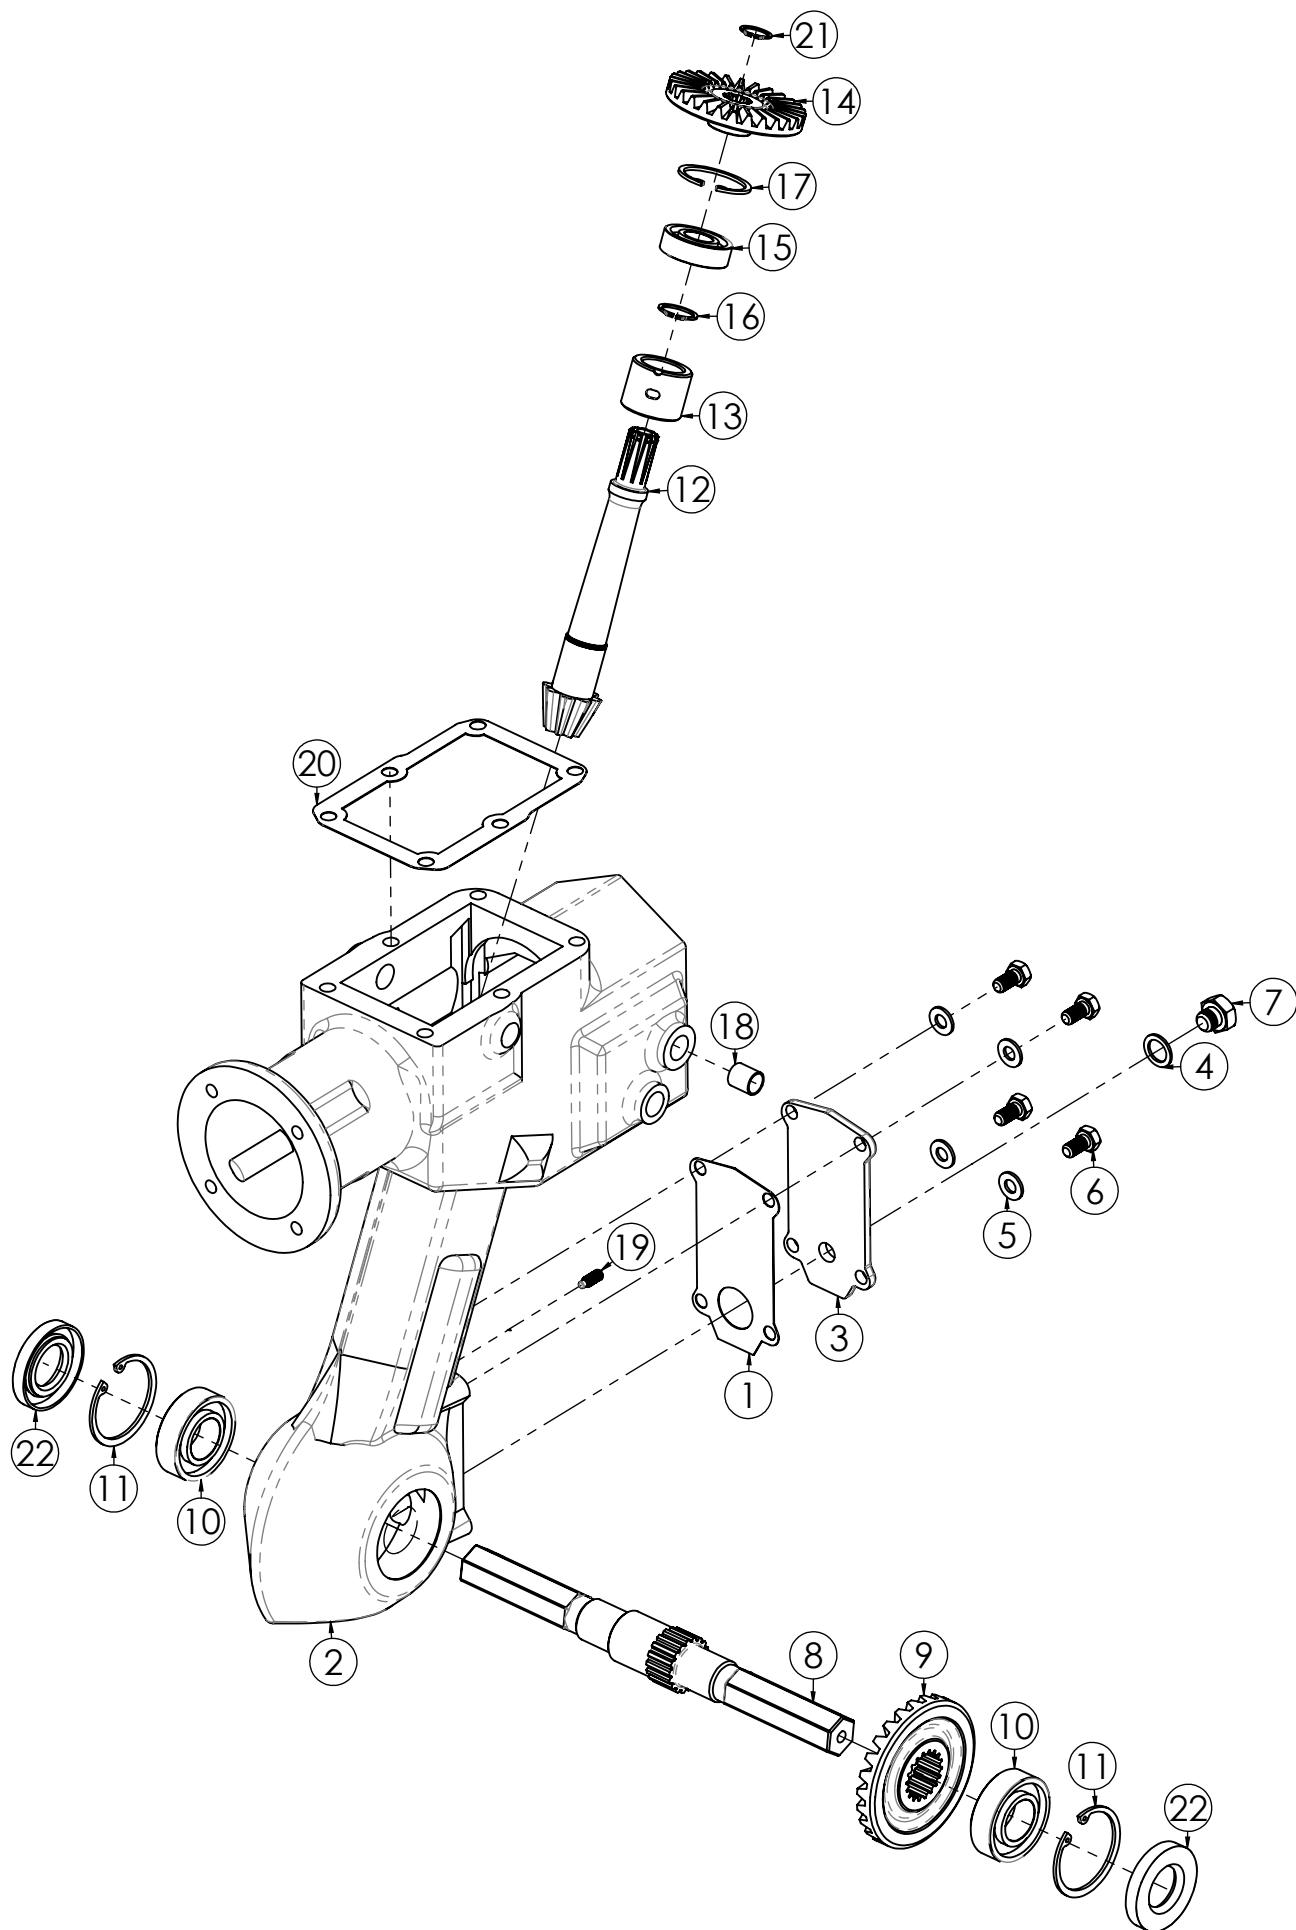

N.	CODICE	DESCRIZIONE	QUANTITA'
1	210014	GUARNIZIONE INFERIORE	1
2	100063	SCATOLA CAMBIO	1
3	120313	COPERCHIO GAMBO FRESA	1
4	285027	RONDELLA 14 ALLUMINIO	1
5	285032	RONDELLA 8X16X1,6 PIANA Z.	4
6	280042	VITE 8X16 MA Z.	4
7	280111	VITE TAPPO OLIO	1
8	150059	ALBERO PASSANTE FRESA	1
9	150061	CORONA INFERIORE	1
10	170006	CUSCINETTO 6205	2
11	191001	SEGER 52 INT.	2
12	150060	PIGNONE INFERIORE	1
13	180031	BOCCOLA IN BRONZO	1
14	150081	CORONA SUPERIORE	1
15	170005	CUSCINETTO 6203	1
16	190002	SEGER 20 EST.	1
17	191006	SEGER 40 INT.	1
18	180038	BRONZINA	1
19	283007	GRANO SPECIALE PER BOCCOLA	1
20	210006	GUARNIZIONE SUPERIORE	1
21	190008	SEGER D.17 EST	1
22	160023	PARAOLIO 52X25X8	2