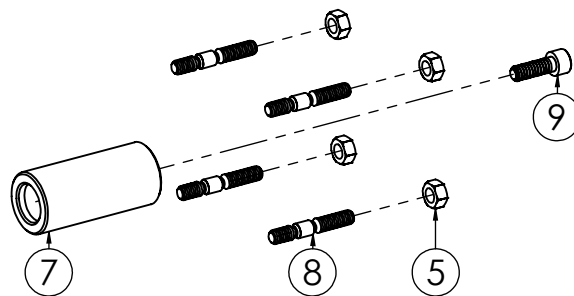

A220 - LGA226 - 15LD225