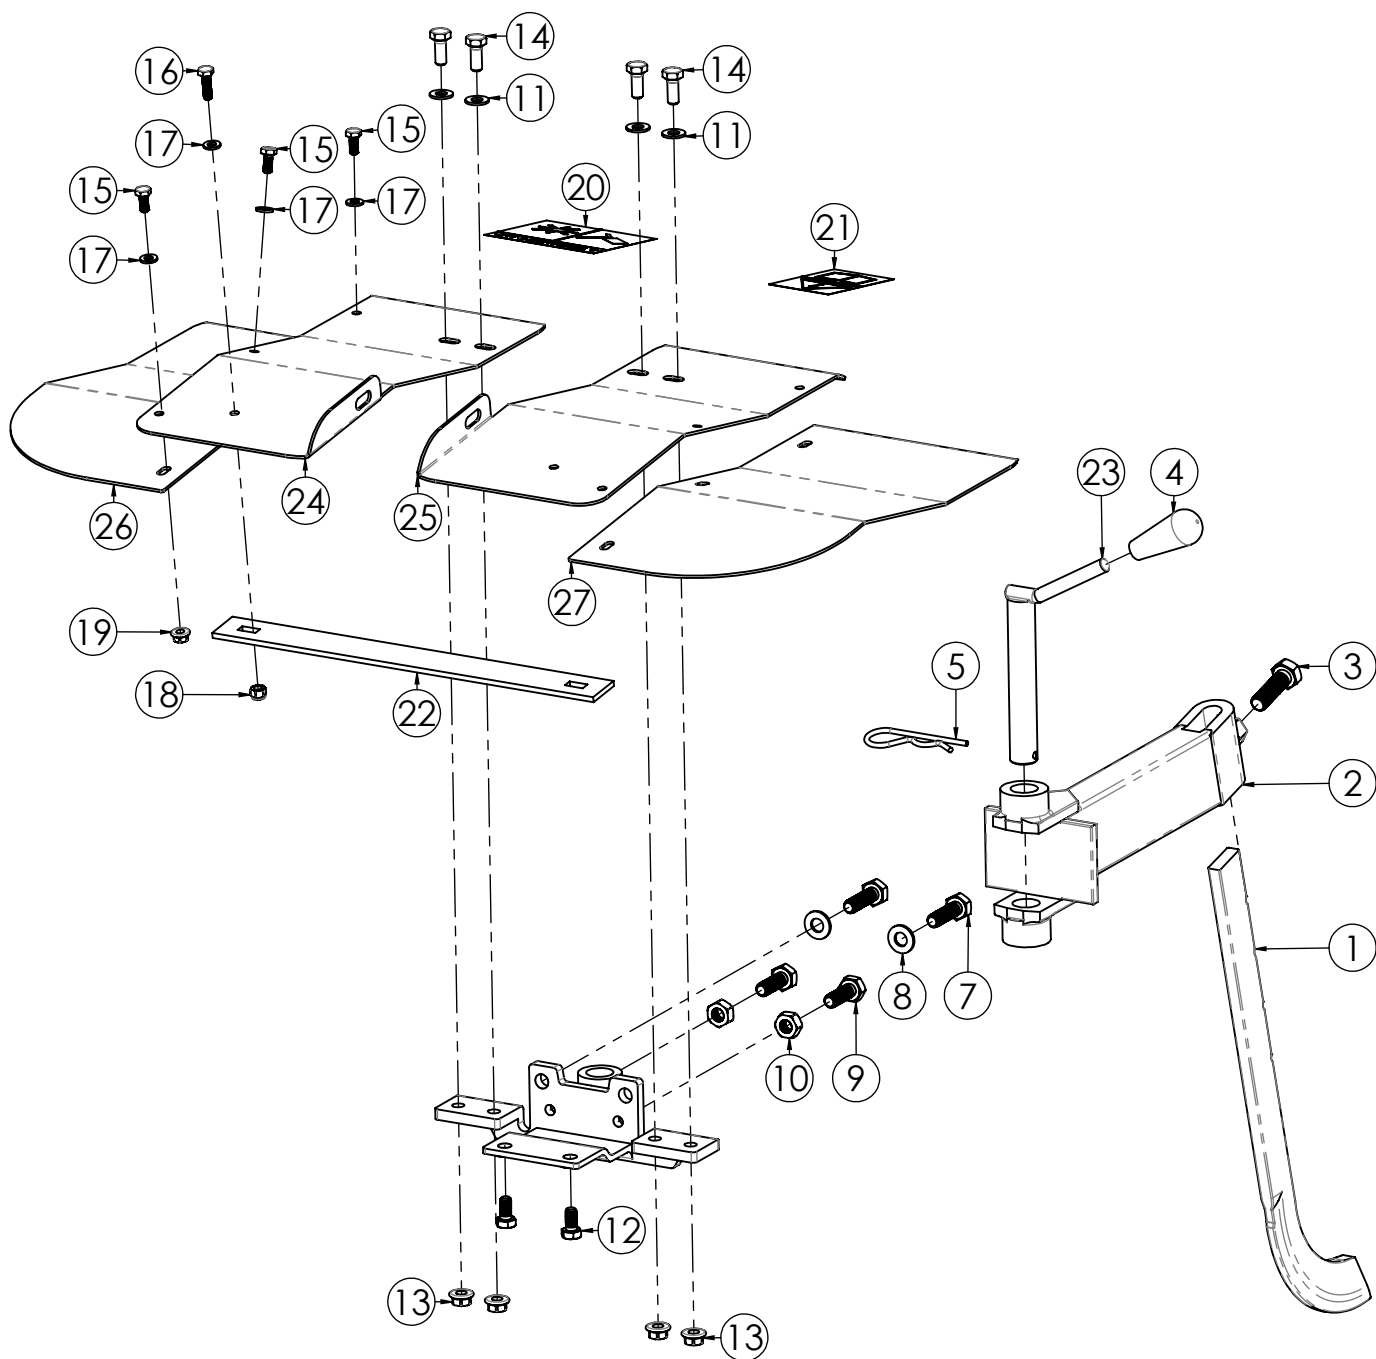

N.	CODICE	DESCRIZIONE	QUANTITA'
1	120056	SPERONE	1
2	120227	PORTA SPERONE	1
3	280069	VITE 12X40 PASSO1.25 Z.	1
4	271008	POMELLO PROLUNGA LEVA	1
5	240008	COPPIGLIA A MOLLA D.4	1
6	120340	SUPPORTO PORTASPERONE	1
7	280024	VITE 10X35 MA Z.	2
8	285002	RONDELLA 10X20X2 PIANA Z.	2
9	280009	VITE 10X30 MA Z.	2
10	284009	DADO 10 MA Z.	2
11	285032	RONDELLA 8X16X1,6 PIANA Z.	6
12	280042	VITE 8X16 MA Z.	2
13	284022	DADO 8 MA FLANGIATO Z.	4
14	280004	VITE 8X20 MA Z.	4
15	280008	VITE 6X14 MA Z.	6
16	280070	VITE 6X18 MA Z.	2
17	285004	RONDELLA 6X12X1,6 PIANA Z.	8
18	284003	DADO 6 MA AUTOBLOC. ALTO	2
19	284017	DADO 6 MA FLANGIATO Z.	6
20	410003	ADESIVO LP002 LAME	1
21	410004	ADESIVO LP003 ISTRUZIONI	1
22	120221	RINFORZO COFANI FRESA	1
23	120248	PERNO PORTA SPERONE	1
24	120223	COFANO FRESA DX	1
25	120224	COFANO FRESA SX	1
26	120225	ALLARG. COFANO FRESA DX	1
27	120226	ALLARG. COFANO FRESA SX	1