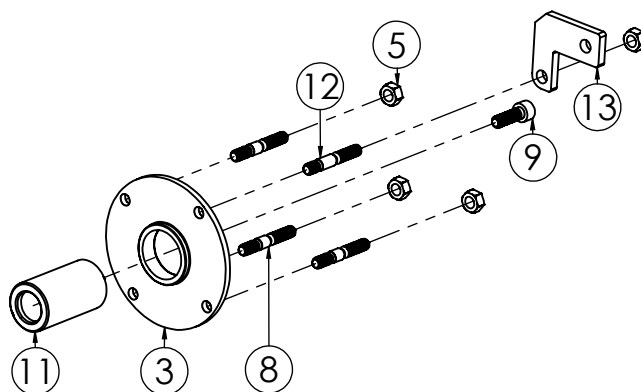

KIT MOTORE DL8

AMC - EX17 - GC160 - GX160 - GX200

TAVOLA DL8/04

AMC - EX17 - GC160 - GX160 - GX200

A220 - LGA226

A220 - LGA226 - 15LD225

KD50 - L48 - 15LD22

KD50 - L48