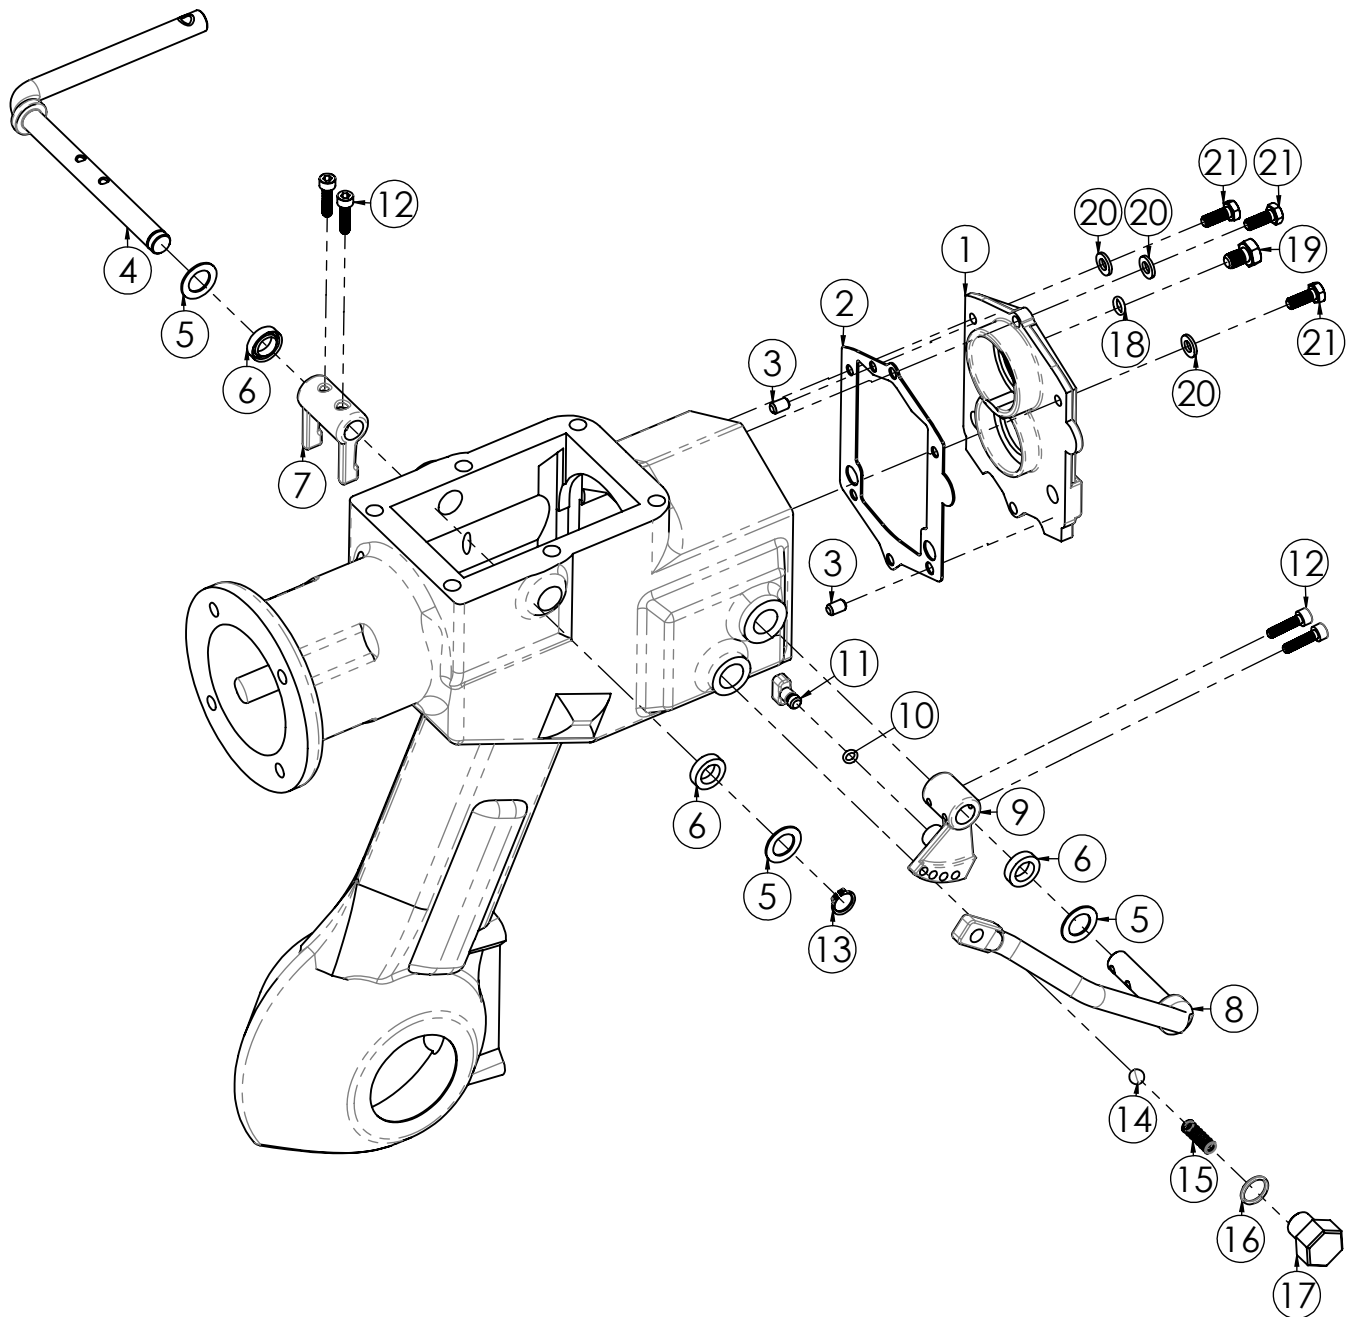

N.	CODICE	DESCRIZIONE	QUANTITA'
1	120056	SPERONE	1
2	120227	PORTA SPERONE	1
3	280069	VITE 12X40 PASSO1.25 Z.	1
4	271008	POMELLO PROLUNGA LEVA	1
5	240008	COPPIGLIA A MOLLA D.4	1
6	120340	SUPPORTO PORTASPERONE	1
7	280024	VITE 10X35 MA Z.	2
8	285002	RONDELLA 10X20X2 PIANA Z.	2
9	280009	VITE 10X30 MA Z.	2
10	284009	DADO 10 MA Z.	2
11	285032	RONDELLA 8X16X1,6 PIANA Z.	6
12	280042	VITE 8X16 MA Z.	2
13	284022	DADO 8 MA FLANGIATO Z.	4
14	280004	VITE 8X20 MA Z.	4
15	280008	VITE 6X14 MA Z.	6
16	280070	VITE 6X18 MA Z.	2
17	285004	RONDELLA 6X12X1,6 PIANA Z.	8
18	284003	DADO 6 MA AUTOBLOC. ALTO	2
19	284017	DADO 6 MA FLANGIATO Z.	6
20	410003	ADESIVO LP002 LAME	1
21	410004	ADESIVO LP003 ISTRUZIONI	1
22	120221	RINFORZO COFANI FRESA	1
23	120248	PERNO PORTA SPERONE	1
24	120223	COFANO FRESA DX	1
25	120224	COFANO FRESA SX	1
26	120225	ALLARG. COFANO FRESA DX	1
27	120226	ALLARG. COFANO FRESA SX	1

GRUPPO LEVE DL8**TAVOLA DL8/07**

N.	CODICE	DESCRIZIONE	QUANTITA'
1	100053	COPERCHIO CAMBIO POST.	1
2	210018	GUARNIZIONE CAMBIO POST.	1
3	340034	PERNO CENTRAGGIO 6X10	2
4	120332	LEVA INNESTO FRIZIONE	1
5	180010	SPESSORE RASAMENTO 13.5X22X1	3
6	160019	PARAOLIO 19X12X5	3
7	140015	FORCELLA FRIZIONE	1
8	130016	LEVA CAMBIO	1
9	140022	SELETTORE CAMBIO	1
10	230013	OR 8X5	1
11	140017	PASTIGLIA	1
12	280036	VITE 5X20 MA BRUCOLA Z.	4
13	190007	SEGER 12 EST.	1
14	173002	SFERA	1
15	220034	MOLLA RINFORZO SFERA	1
16	230015	OR 17X14	1
17	281002	VITE SELETTORE MARCE	1
18	230014	OR 10X6	1
19	280037	VITE 8X12 MA Z.	1
20	285004	RONDELLA 6X12X1,6 PIANA Z.	3
21	280001	VITE 6X16 MA Z.	3