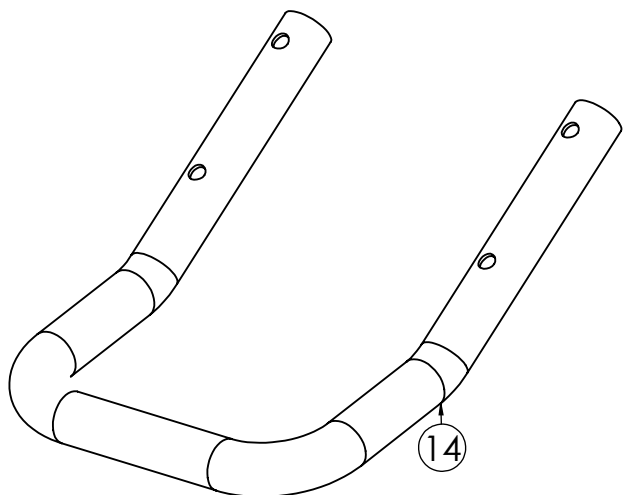

KD50 - L48 - 15LD22