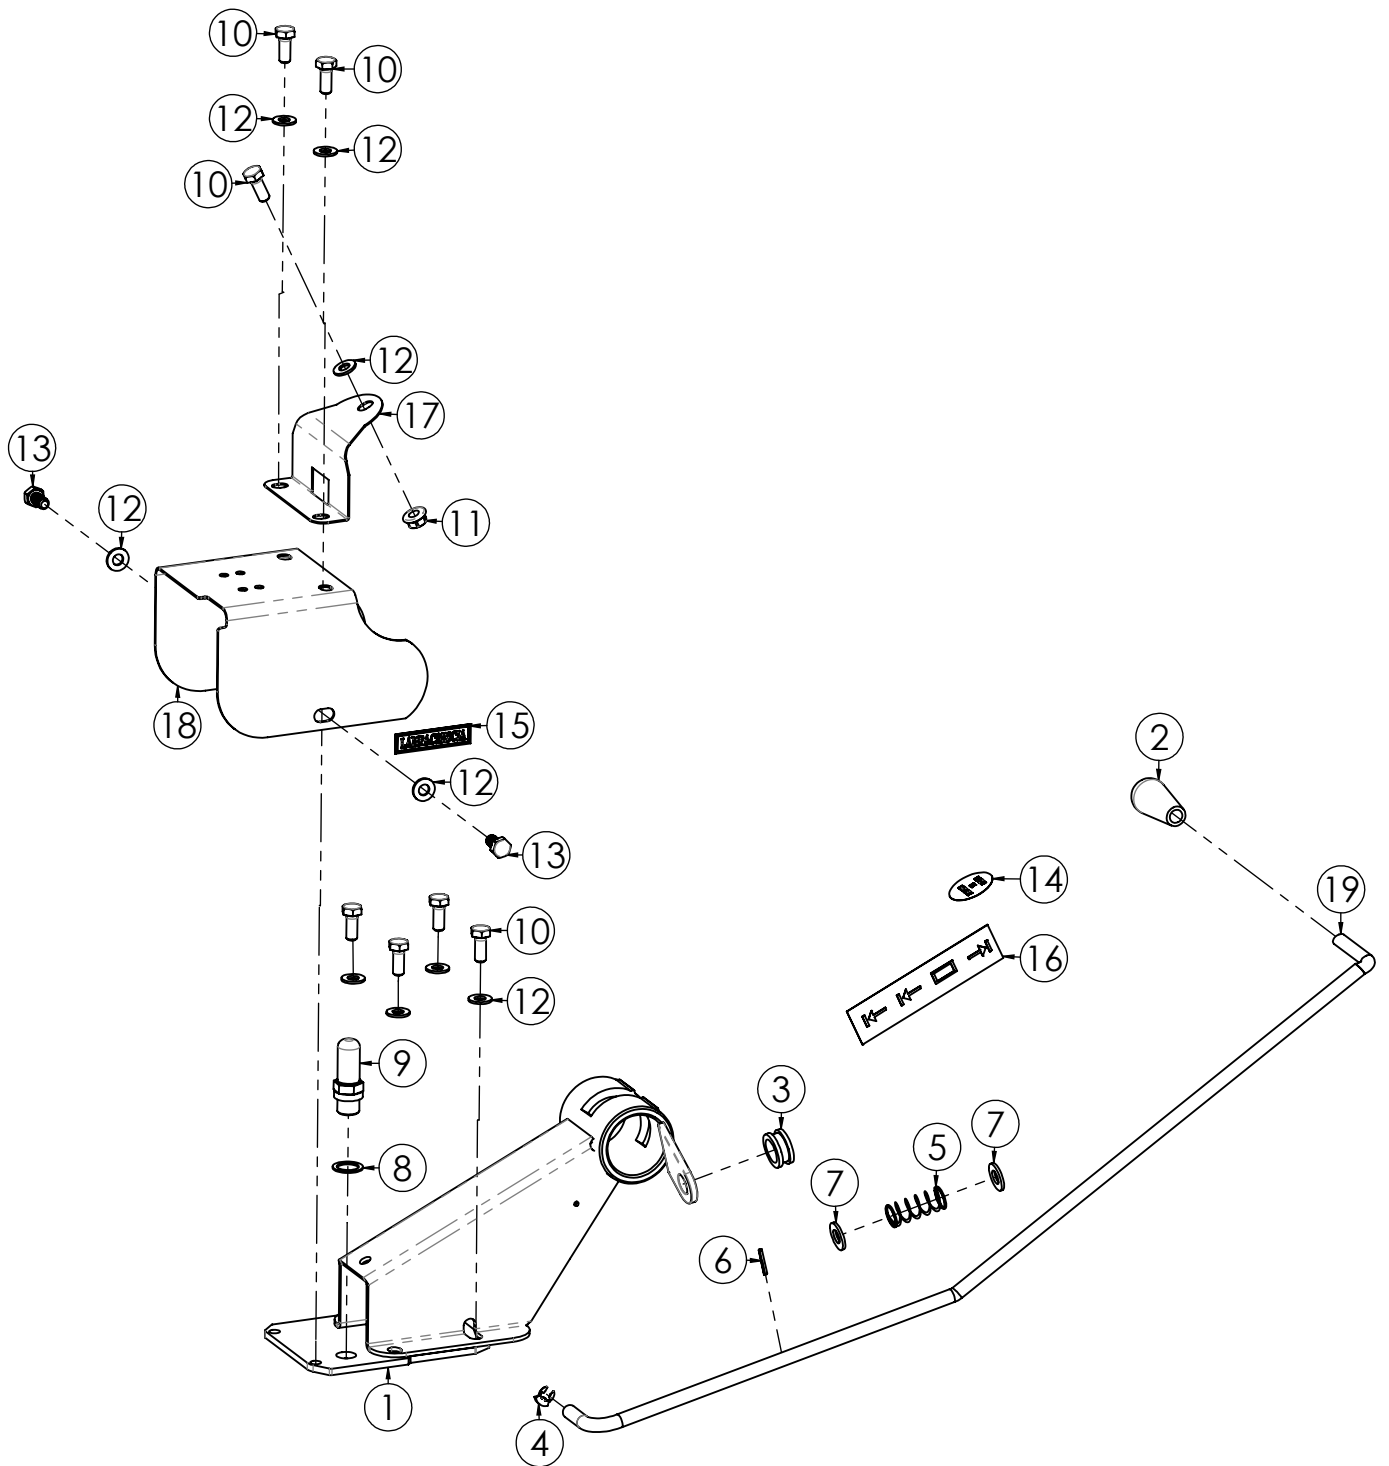

DL8

N.	CODICE	DESCRIZIONE	QUANTITA'
1	120217	STEGOLA	1
2	270040	LEVA FRIZIONE STAZ. SX	1
3	271017	MANOPOLA C. D.25 S/PARAMANI	2
4	250015	CAVO TRASMISSIONE FRIZIONE	1
5	250032	TRASMISSIONE GAS COMPLETA	1
6	250044	TRASMISSIONE GAS DIESEL CMP	1
7	284025	DADO 6 MA CIECO	1
8	270036	LEVA MOTORSTOP BENZINA	1
9	410010	ADESIVO DL8	1
10	280123	VITE 6X40 MA BRUGOLA Z.	1
11	284003	DADO 6 MA AUTOBLOC. ALTO	1
12	100001	SNODO STEGOLA	1
13	271009	MANOPOLA PERNO STEGOLA	1
14	120033	PERNO BLOCCO STEGOLA	1
15	120032	DADO PERNO FIL.1.5	1
16	285007	RONDELLA 16X30X3 PIANA Z.	1
17	380003	FASCETTA C/DADO M6 PER LEVA	1
18	220033	MOLLA PER PULSANTE	1
19	270056	PULSANTE BLOCCO LEVA FRIZIONE	1
20	270038	LEVA MOTORSTOP DIESEL	1
21	250024	CAVO TRASMISSIONE STOP DIESEL	1

KIT STEGOLA DL8 2° SERIE**TAVOLA DL8/01-B**

N.	CODICE	DESCRIZIONE	QUANTITA'
1	120217	STEGOLA	1
2	271017	MANOPOLA C. D.25 S/PARAMANI	2
3	250015	CAVO TRASMISSIONE FRIZIONE	1
4	250032	TRASMISSIONE GAS COMPLETA	1
5	250044	TRASMISSIONE GAS DIESEL CMP	1
6	284025	DADO 6 MA CIECO	1
7	410010	ADESIVO DL8	1
8	100001	SNODO STEGOLA	1
9	271009	MANOPOLA PERNO STEGOLA	1
10	120033	PERNO BLOCCO STEGOLA	1
11	120032	DADO PERNO FIL.1.5	1
12	285007	RONDELLA 16X30X3 PIANA Z.	1
13	270079	LEVA FRIZIONE SX NUOVA	1
14	270084	LEVA MOTORSTOP BENZINA	1
15	220033	MOLLA PER PULSANTE	1
16	270056	PULSANTE BLOCCO LEVA FRIZIONE	1
17	270081	LEVA MOTORSTOP DIESEL	1
18	250024	CAVO TRASMISSIONE STOP DIESEL	1