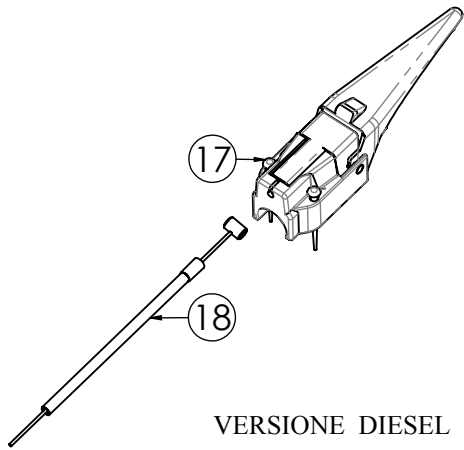

DL8

N.	CODICE	DESCRIZIONE	QUANTITA'
1	120217	STEGOLA	1
2	270040	LEVA FRIZIONE STAZ. SX	1
3	271017	MANOPOLA C. D.25 S/PARAMANI	2
4	250015	CAVO TRASMISSIONE FRIZIONE	1
5	250032	TRASMISSIONE GAS COMPLETA	1
6	250044	TRASMISSIONE GAS DIESEL CMP	1
7	284025	DADO 6 MA CIECO	1
8	270036	LEVA MOTORSTOP BENZINA	1
9	410010	ADESIVO DL8	1
10	280123	VITE 6X40 MA BRUGOLA Z.	1
11	284003	DADO 6 MA AUTOBLOC. ALTO	1
12	100001	SNODO STEGOLA	1
13	271009	MANOPOLA PERNO STEGOLA	1
14	120033	PERNO BLOCCO STEGOLA	1
15	120032	DADO PERNO FIL.1.5	1
16	285007	RONDELLA 16X30X3 PIANA Z.	1
17	380003	FASCETTA C/DADO M6 PER LEVA	1
18	220033	MOLLA PER PULSANTE	1
19	270056	PULSANTE BLOCCO LEVA FRIZIONE	1
20	270038	LEVA MOTORSTOP DIESEL	1
21	250024	CAVO TRASMISSIONE STOP DIESEL	1

KIT STEGOLA DL8 2° SERIE**TAVOLA DL8/01-B**

N.	CODICE	DESCRIZIONE	QUANTITA'
1	120217	STEGOLA	1
2	271017	MANOPOLA C. D.25 S/PARAMANI	2
3	250015	CAVO TRASMISSIONE FRIZIONE	1
4	250032	TRASMISSIONE GAS COMPLETA	1
5	250044	TRASMISSIONE GAS DIESEL CMP	1
6	284025	DADO 6 MA CIECO	1
7	410010	ADESIVO DL8	1
8	100001	SNODO STEGOLA	1
9	271009	MANOPOLA PERNO STEGOLA	1
10	120033	PERNO BLOCCO STEGOLA	1
11	120032	DADO PERNO FIL.1.5	1
12	285007	RONDELLA 16X30X3 PIANA Z.	1
13	270079	LEVA FRIZIONE SX NUOVA	1
14	270084	LEVA MOTORSTOP BENZINA	1
15	220033	MOLLA PER PULSANTE	1
16	270056	PULSANTE BLOCCO LEVA FRIZIONE	1
17	270081	LEVA MOTORSTOP DIESEL	1
18	250024	CAVO TRASMISSIONE STOP DIESEL	1