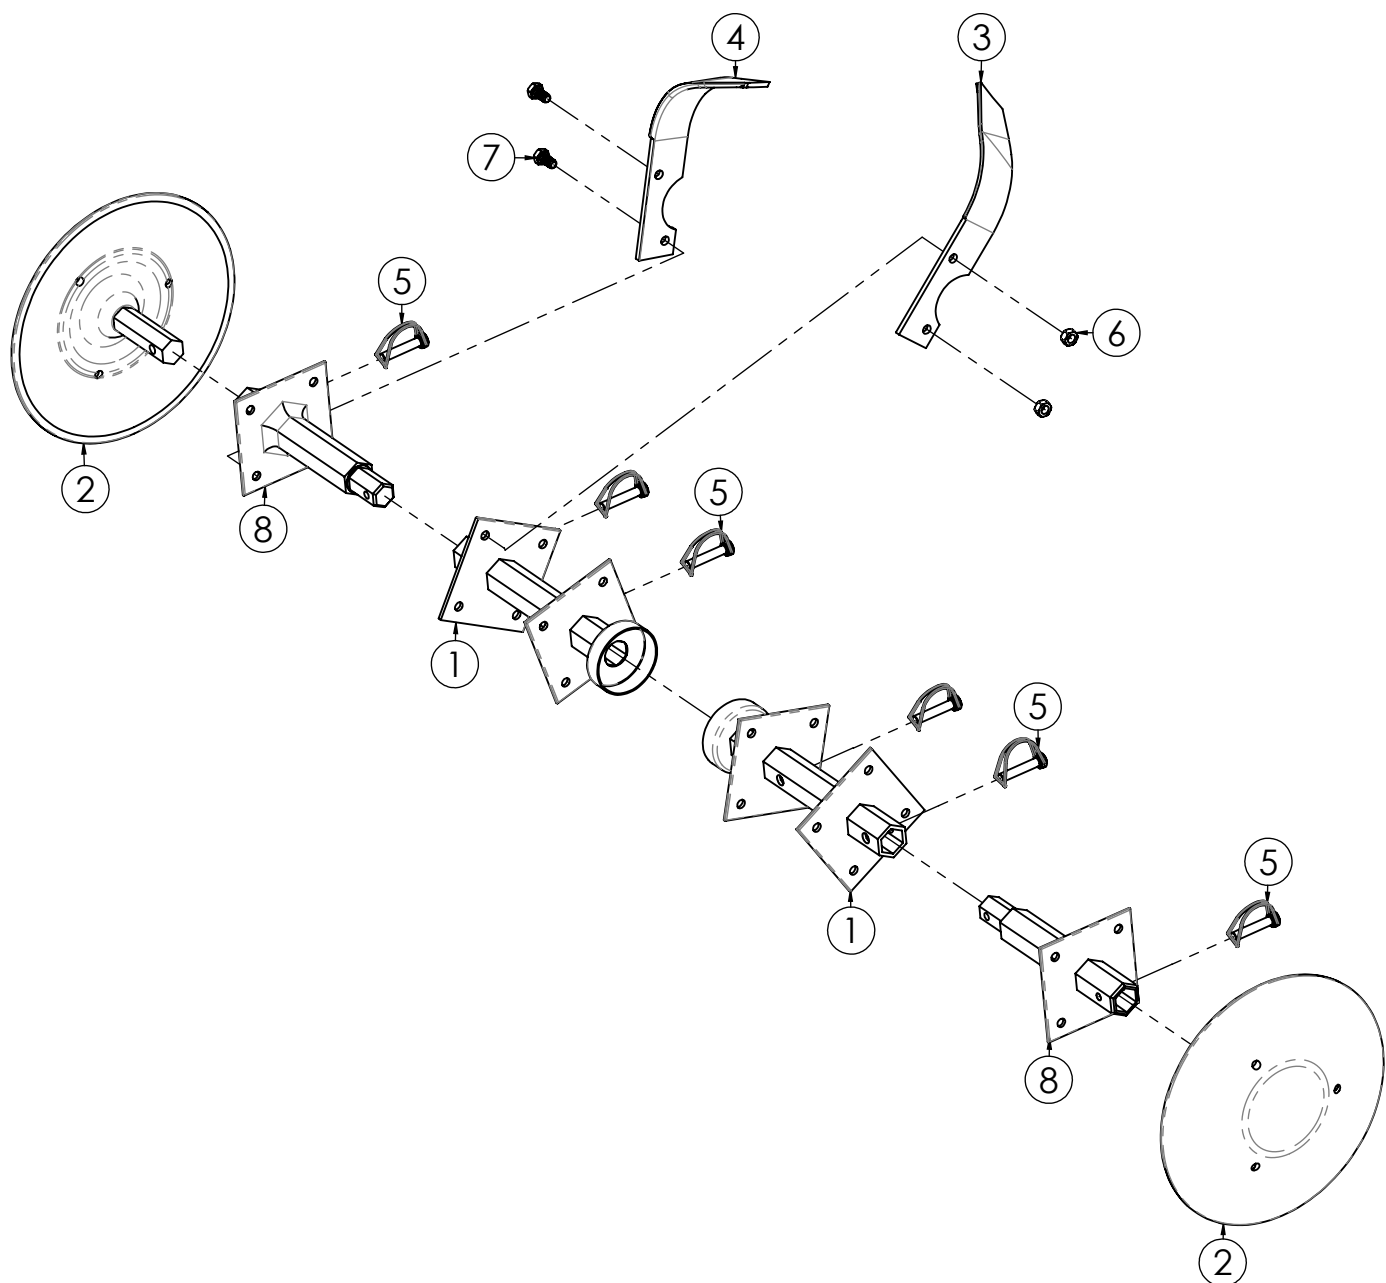

N.	CODICE	DESCRIZIONE	QUANTITA'
1	150043	PLATORELLO FRIZIONE	1
2	150044	DISCO CONICO FRIZIONE	1
3	180028	SPESSORE BATTUTA FRIZIONE	1
4	340021	ALBERO FRIZIONE	1
5	150073	ALBERO PRIMARIO	1
6	350003	RONDELLA REGGISPINTA	1
7	181021	CUSCINETTO FRIZIONE	1
8	350004	RONDELLA FRIZIONE	1
9	220020	MOLLA FRIZIONE	1
10	170005	CUSCINETTO 6203	1
11	150074	ALBERO SECONDARIO	1
12	170014	CUSCINETTO 6204	1
13	150079	INGRANAGGIO DOPPIO	1
14	170002	CUSCINETTO 6301	1
15	160025	PARAOLIO 47X17X7	1
16	191003	SEGER 47 INT.	1
17	170015	CUSCINETTO 6005	1
18	190006	SEGER 25 EST.	1
19	181034	BOCCOLA ALBERO FRIZIONE	1
20	190011	SEGER ALETTATO D.20	1
21	190009	SEGER 18 EST.	1
22	150078	INGRANAGGIO R.M.	1
23	180038	BRONZINA	1
24	180035	DISTANZIALE	1
25	190007	SEGER 12 EST.	1
26	180032	SPESSORE INGRANAGGIO	1
27	340019	PERNO INGRANAGGIO	1
28	283010	GRANO 6X8 MA BRUNITO	1
29	283008	GRANO SPECIALE	1

GRUPPO LEVE DL8**TAVOLA DL8/07**

N.	CODICE	DESCRIZIONE	QUANTITA'
1	100053	COPERCHIO CAMBIO POST.	1
2	210018	GUARNIZIONE CAMBIO POST.	1
3	340034	PERNO CENTRAGGIO 6X10	2
4	120332	LEVA INNESTO FRIZIONE	1
5	180010	SPESSORE RASAMENTO 13.5X22X1	3
6	160019	PARAOLIO 19X12X5	3
7	140015	FORCELLA FRIZIONE	1
8	130016	LEVA CAMBIO	1
9	140022	SELETTORE CAMBIO	1
10	230013	OR 8X5	1
11	140017	PASTIGLIA	1
12	280036	VITE 5X20 MA BRUCOLA Z.	4
13	190007	SEGER 12 EST.	1
14	173002	SFERA	1
15	220034	MOLLA RINFORZO SFERA	1
16	230015	OR 17X14	1
17	281002	VITE SELETTORE MARCE	1
18	230014	OR 10X6	1
19	280037	VITE 8X12 MA Z.	1
20	285004	RONDELLA 6X12X1,6 PIANA Z.	3
21	280001	VITE 6X16 MA Z.	3