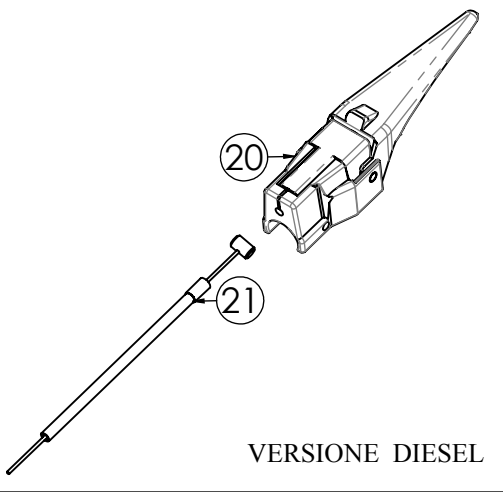

DL8

N.	CODICE	DESCRIZIONE	QUANTITA'
1	120217	STEGOLA	1
2	270040	LEVA FRIZIONE STAZ. SX	1
3	271017	MANOPOLA C. D.25 S/PARAMANI	2
4	250015	CAVO TRASMISSIONE FRIZIONE	1
5	250032	TRASMISSIONE GAS COMPLETA	1
6	250044	TRASMISSIONE GAS DIESEL CMP	1
7	284025	DADO 6 MA CIECO	1
8	270036	LEVA MOTORSTOP BENZINA	1
9	410010	ADESIVO DL8	1
10	280123	VITE 6X40 MA BRUGOLA Z.	1
11	284003	DADO 6 MA AUTOBLOC. ALTO	1
12	100001	SNODO STEGOLA	1
13	271009	MANOPOLA PERNO STEGOLA	1
14	120033	PERNO BLOCCO STEGOLA	1
15	120032	DADO PERNO FIL.1.5	1
16	285007	RONDELLA 16X30X3 PIANA Z.	1
17	380003	FASCETTA C/DADO M6 PER LEVA	1
18	220033	MOLLA PER PULSANTE	1
19	270056	PULSANTE BLOCCO LEVA FRIZIONE	1
20	270038	LEVA MOTORSTOP DIESEL	1
21	250024	CAVO TRASMISSIONE STOP DIESEL	1

KIT STEGOLA DL8 2° SERIE**TAVOLA DL8/01-B**

N.	CODICE	DESCRIZIONE	QUANTITA'
1	120217	STEGOLA	1
2	271017	MANOPOLA C. D.25 S/PARAMANI	2
3	250015	CAVO TRASMISSIONE FRIZIONE	1
4	250032	TRASMISSIONE GAS COMPLETA	1
5	250044	TRASMISSIONE GAS DIESEL CMP	1
6	284025	DADO 6 MA CIECO	1
7	410010	ADESIVO DL8	1
8	100001	SNODO STEGOLA	1
9	271009	MANOPOLA PERNO STEGOLA	1
10	120033	PERNO BLOCCO STEGOLA	1
11	120032	DADO PERNO FIL.1.5	1
12	285007	RONDELLA 16X30X3 PIANA Z.	1
13	270079	LEVA FRIZIONE SX NUOVA	1
14	270084	LEVA MOTORSTOP BENZINA	1
15	220033	MOLLA PER PULSANTE	1
16	270056	PULSANTE BLOCCO LEVA FRIZIONE	1
17	270081	LEVA MOTORSTOP DIESEL	1
18	250024	CAVO TRASMISSIONE STOP DIESEL	1