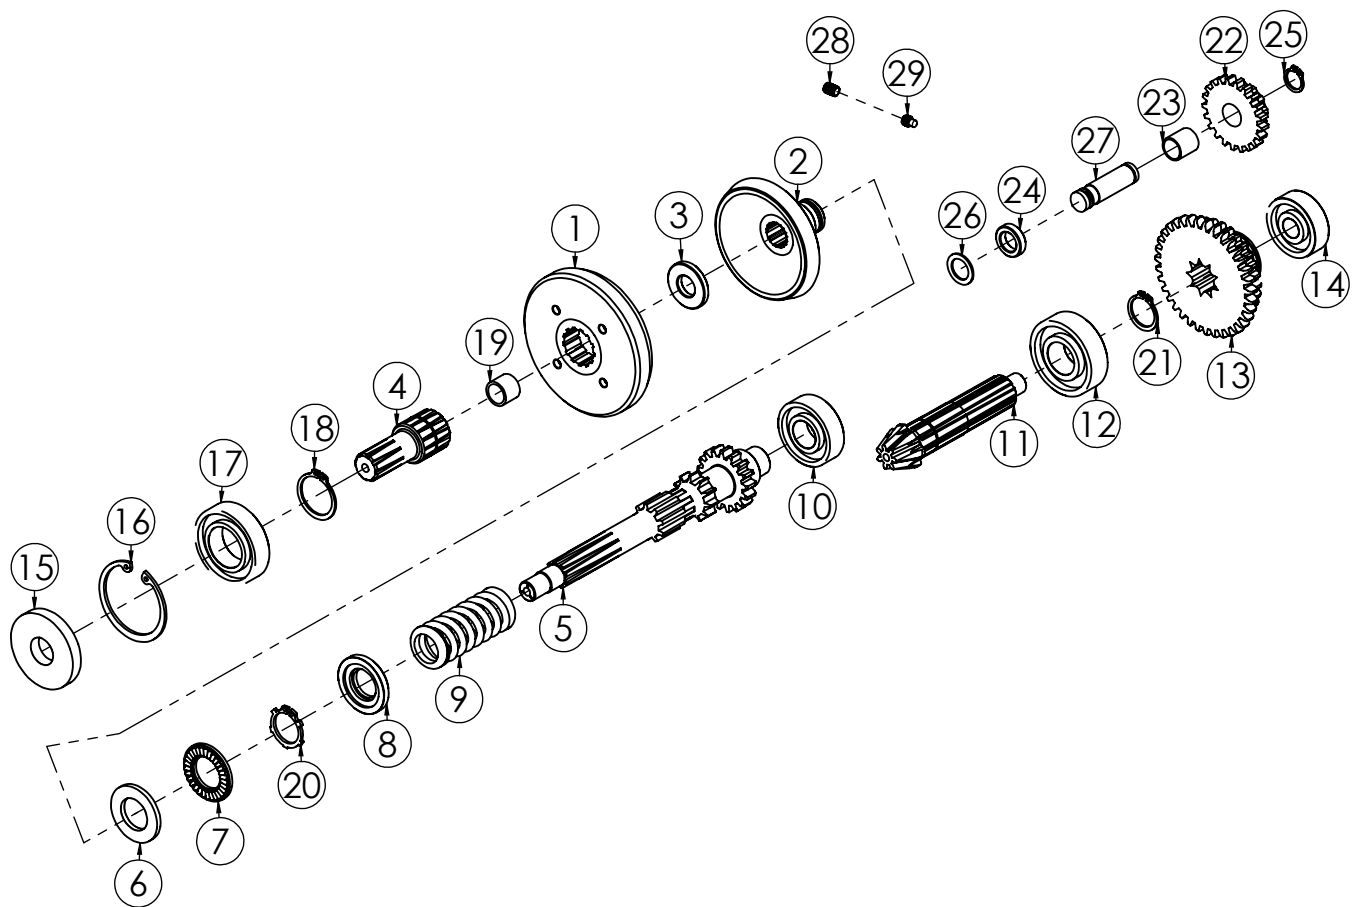

N.	CODICE	DESCRIZIONE	QUANTITA'
1	120056	SPERONE	1
2	120227	PORTA SPERONE	1
3	280069	VITE 12X40 PASSO1.25 Z.	1
4	271008	POMELLO PROLUNGA LEVA	1
5	240008	COPPIGLIA A MOLLA D.4	1
6	120340	SUPPORTO PORTASPERONE	1
7	280024	VITE 10X35 MA Z.	2
8	285002	RONDELLA 10X20X2 PIANA Z.	2
9	280009	VITE 10X30 MA Z.	2
10	284009	DADO 10 MA Z.	2
11	285032	RONDELLA 8X16X1,6 PIANA Z.	6
12	280042	VITE 8X16 MA Z.	2
13	284022	DADO 8 MA FLANGIATO Z.	4
14	280004	VITE 8X20 MA Z.	4
15	280008	VITE 6X14 MA Z.	6
16	280070	VITE 6X18 MA Z.	2
17	285004	RONDELLA 6X12X1,6 PIANA Z.	8
18	284003	DADO 6 MA AUTOBLOC. ALTO	2
19	284017	DADO 6 MA FLANGIATO Z.	6
20	410003	ADESIVO LP002 LAME	1
21	410004	ADESIVO LP003 ISTRUZIONI	1
22	120221	RINFORZO COFANI FRESA	1
23	120248	PERNO PORTA SPERONE	1
24	120223	COFANO FRESA DX	1
25	120224	COFANO FRESA SX	1
26	120225	ALLARG. COFANO FRESA DX	1
27	120226	ALLARG. COFANO FRESA SX	1

N.	CODICE	DESCRIZIONE	QUANTITA'
1	150043	PLATORELLO FRIZIONE	1
2	150044	DISCO CONICO FRIZIONE	1
3	180028	SPESSORE BATTUTA FRIZIONE	1
4	340021	ALBERO FRIZIONE	1
5	150073	ALBERO PRIMARIO	1
6	350003	RONDELLA REGGISPINTA	1
7	181021	CUSCINETTO FRIZIONE	1
8	350004	RONDELLA FRIZIONE	1
9	220020	MOLLA FRIZIONE	1
10	170005	CUSCINETTO 6203	1
11	150074	ALBERO SECONDARIO	1
12	170014	CUSCINETTO 6204	1
13	150079	INGRANAGGIO DOPPIO	1
14	170002	CUSCINETTO 6301	1
15	160025	PARAOLIO 47X17X7	1
16	191003	SEGER 47 INT.	1
17	170015	CUSCINETTO 6005	1
18	190006	SEGER 25 EST.	1
19	181034	BOCCOLA ALBERO FRIZIONE	1
20	190011	SEGER ALETTATO D.20	1
21	190009	SEGER 18 EST.	1
22	150078	INGRANAGGIO R.M.	1
23	180038	BRONZINA	1
24	180035	DISTANZIALE	1
25	190007	SEGER 12 EST.	1
26	180032	SPESSORE INGRANAGGIO	1
27	340019	PERNO INGRANAGGIO	1
28	283010	GRANO 6X8 MA BRUNITO	1
29	283008	GRANO SPECIALE	1