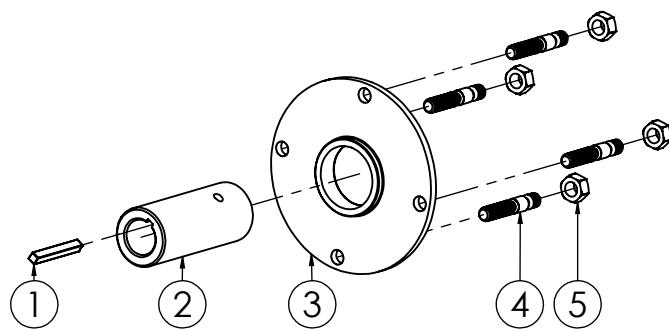

TAVOLA DL8/04

AMC - EX17 - GC160 - GX160 - GX200