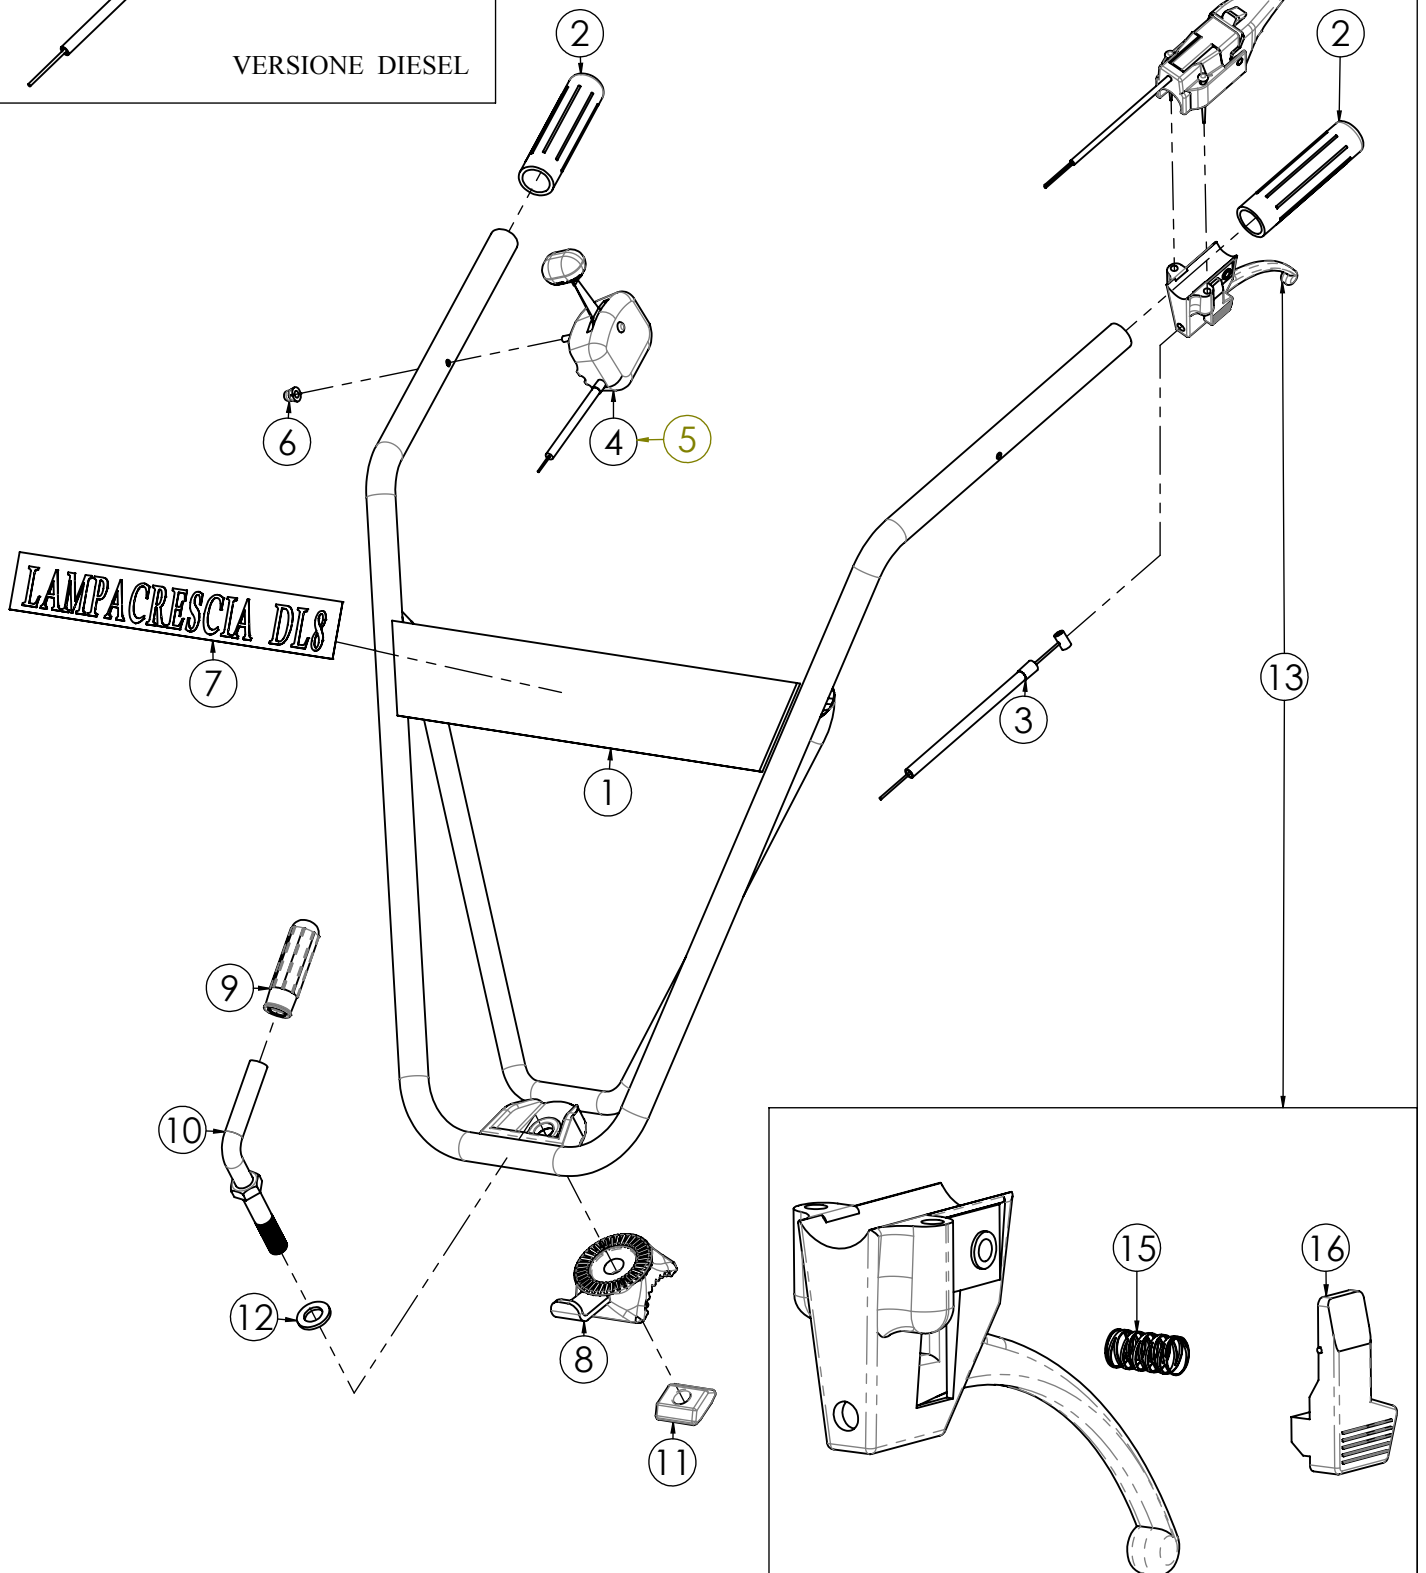

DL8

N.	CODICE	DESCRIZIONE	QUANTITA'
1	120217	STEGOLA	1
2	270040	LEVA FRIZIONE STAZ. SX	1
3	271017	MANOPOLA C. D.25 S/PARAMANI	2
4	250015	CAVO TRASMISSIONE FRIZIONE	1
5	250032	TRASMISSIONE GAS COMPLETA	1
6	250044	TRASMISSIONE GAS DIESEL CMP	1
7	284025	DADO 6 MA CIECO	1
8	270036	LEVA MOTORSTOP BENZINA	1
9	410010	ADESIVO DL8	1
10	280123	VITE 6X40 MA BRUGOLA Z.	1
11	284003	DADO 6 MA AUTOBLOC. ALTO	1
12	100001	SNODO STEGOLA	1
13	271009	MANOPOLA PERNO STEGOLA	1
14	120033	PERNO BLOCCO STEGOLA	1
15	120032	DADO PERNO FIL.1.5	1
16	285007	RONDELLA 16X30X3 PIANA Z.	1
17	380003	FASCETTA C/DADO M6 PER LEVA	1
18	220033	MOLLA PER PULSANTE	1
19	270056	PULSANTE BLOCCO LEVA FRIZIONE	1
20	270038	LEVA MOTORSTOP DIESEL	1
21	250024	CAVO TRASMISSIONE STOP DIESEL	1

KIT STEGOLA DL8 2° SERIE**TAVOLA DL8/01-B**

N.	CODICE	DESCRIZIONE	QUANTITA'
1	120217	STEGOLA	1
2	271017	MANOPOLA C. D.25 S/PARAMANI	2
3	250015	CAVO TRASMISSIONE FRIZIONE	1
4	250032	TRASMISSIONE GAS COMPLETA	1
5	250044	TRASMISSIONE GAS DIESEL CMP	1
6	284025	DADO 6 MA CIECO	1
7	410010	ADESIVO DL8	1
8	100001	SNODO STEGOLA	1
9	271009	MANOPOLA PERNO STEGOLA	1
10	120033	PERNO BLOCCO STEGOLA	1
11	120032	DADO PERNO FIL.1.5	1
12	285007	RONDELLA 16X30X3 PIANA Z.	1
13	270079	LEVA FRIZIONE SX NUOVA	1
14	270084	LEVA MOTORSTOP BENZINA	1
15	220033	MOLLA PER PULSANTE	1
16	270056	PULSANTE BLOCCO LEVA FRIZIONE	1
17	270081	LEVA MOTORSTOP DIESEL	1
18	250024	CAVO TRASMISSIONE STOP DIESEL	1