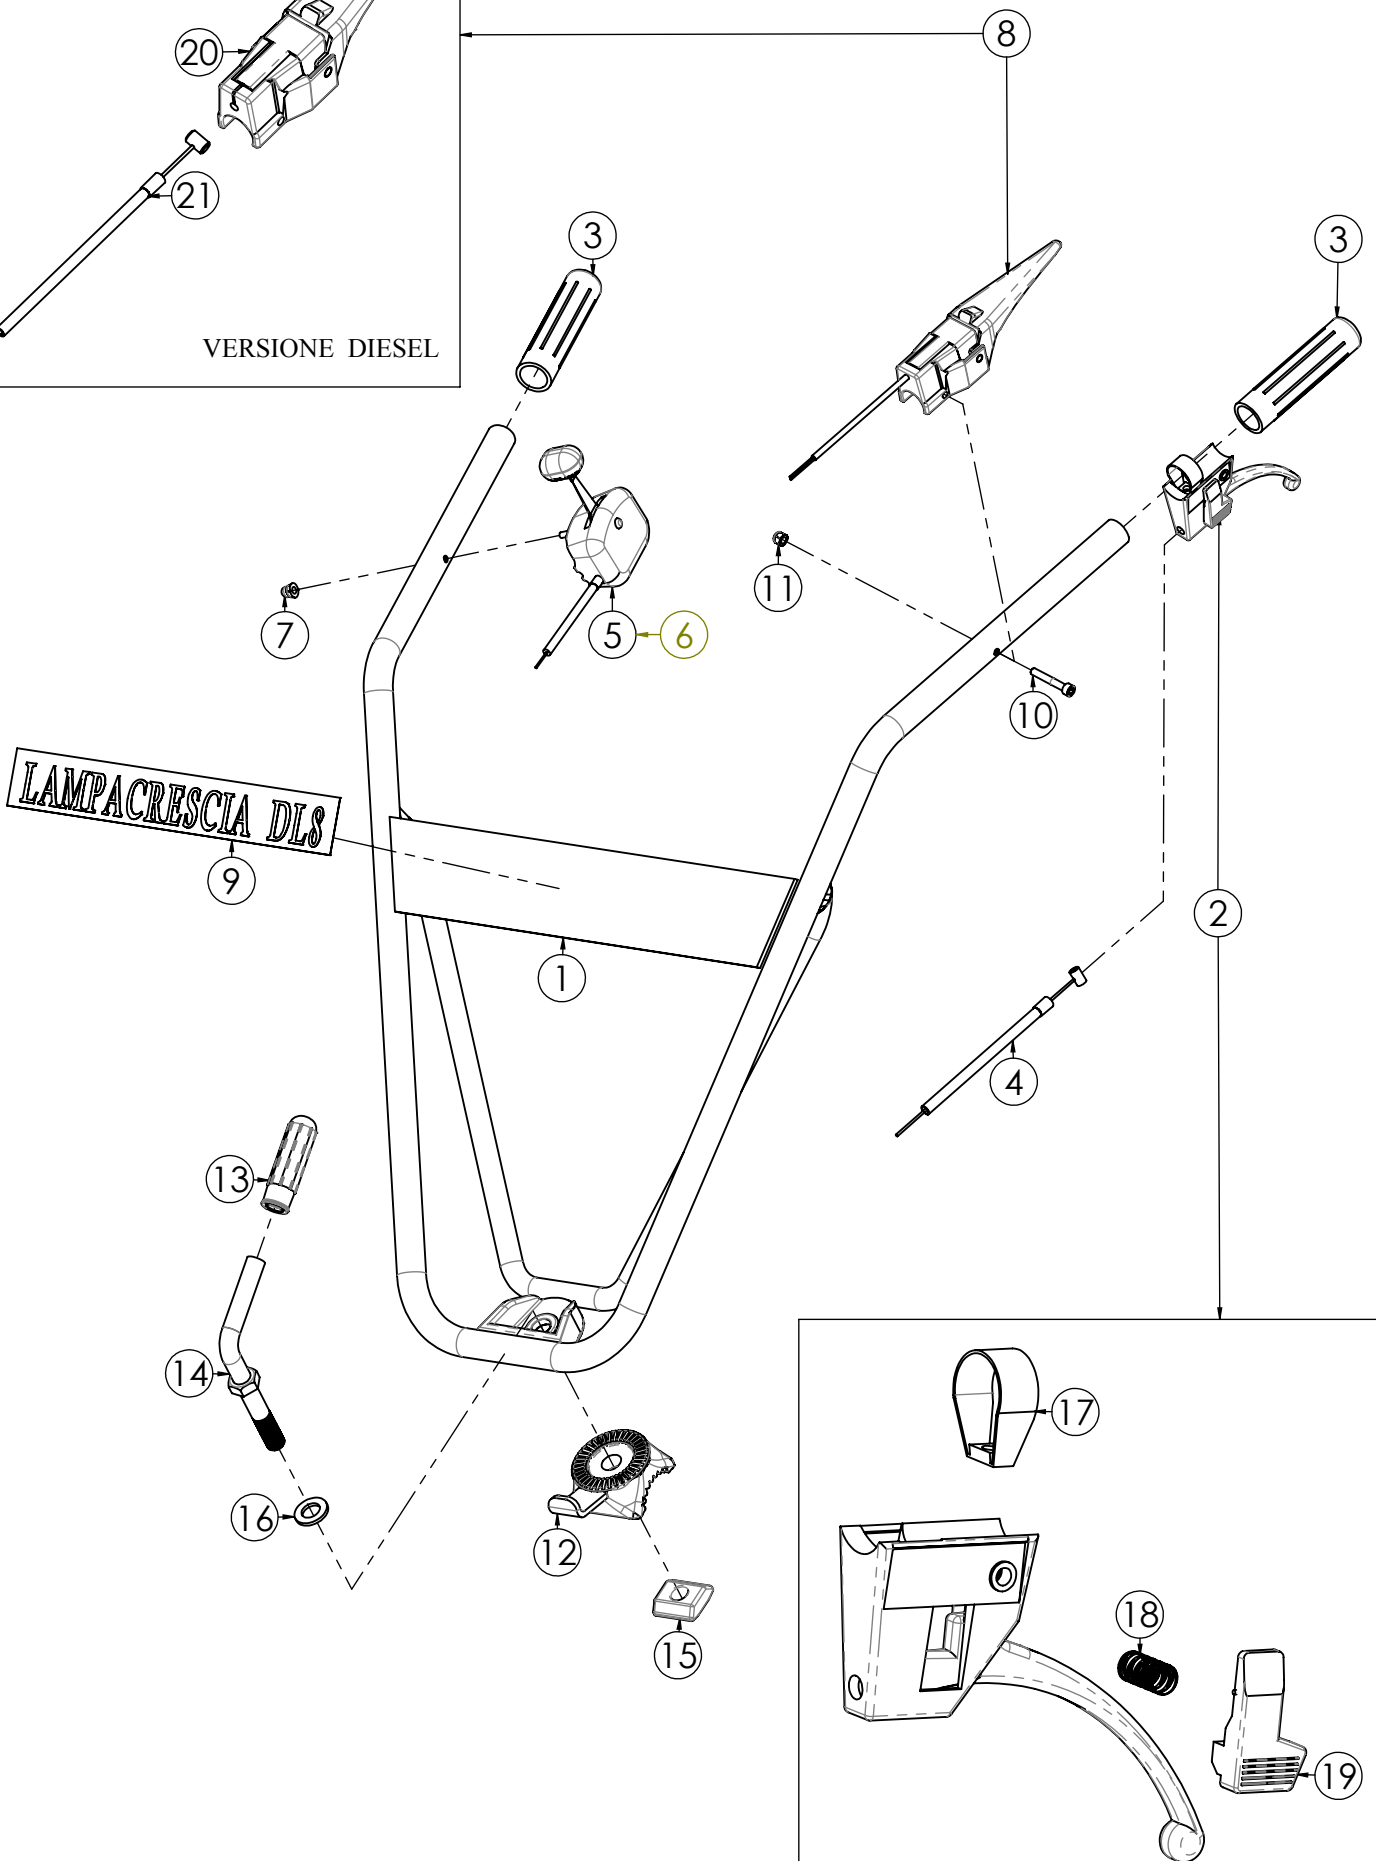

DL8

N.	CODICE	DESCRIZIONE	QUANTITA'
1	120217	STEGOLA	1
2	270040	LEVA FRIZIONE STAZ. SX	1
3	271017	MANOPOLA C. D.25 S/PARAMANI	2
4	250015	CAVO TRASMISSIONE FRIZIONE	1
5	250032	TRASMISSIONE GAS COMPLETA	1
6	250044	TRASMISSIONE GAS DIESEL CMP	1
7	284025	DADO 6 MA CIECO	1
8	270036	LEVA MOTORSTOP BENZINA	1
9	410010	ADESIVO DL8	1
10	280123	VITE 6X40 MA BRUGOLA Z.	1
11	284003	DADO 6 MA AUTOBLOC. ALTO	1
12	100001	SNODO STEGOLA	1
13	271009	MANOPOLA PERNO STEGOLA	1
14	120033	PERNO BLOCCO STEGOLA	1
15	120032	DADO PERNO FIL.1.5	1
16	285007	RONDELLA 16X30X3 PIANA Z.	1
17	380003	FASCETTA C/DADO M6 PER LEVA	1
18	220033	MOLLA PER PULSANTE	1
19	270056	PULSANTE BLOCCO LEVA FRIZIONE	1
20	270038	LEVA MOTORSTOP DIESEL	1
21	250024	CAVO TRASMISSIONE STOP DIESEL	1

KIT STEGOLA DL8 2° SERIE**TAVOLA DL8/01-B**

N.	CODICE	DESCRIZIONE	QUANTITA'
1	120217	STEGOLA	1
2	271017	MANOPOLA C. D.25 S/PARAMANI	2
3	250015	CAVO TRASMISSIONE FRIZIONE	1
4	250032	TRASMISSIONE GAS COMPLETA	1
5	250044	TRASMISSIONE GAS DIESEL CMP	1
6	284025	DADO 6 MA CIECO	1
7	410010	ADESIVO DL8	1
8	100001	SNODO STEGOLA	1
9	271009	MANOPOLA PERNO STEGOLA	1
10	120033	PERNO BLOCCO STEGOLA	1
11	120032	DADO PERNO FIL.1.5	1
12	285007	RONDELLA 16X30X3 PIANA Z.	1
13	270079	LEVA FRIZIONE SX NUOVA	1
14	270084	LEVA MOTORSTOP BENZINA	1
15	220033	MOLLA PER PULSANTE	1
16	270056	PULSANTE BLOCCO LEVA FRIZIONE	1
17	270081	LEVA MOTORSTOP DIESEL	1
18	250024	CAVO TRASMISSIONE STOP DIESEL	1