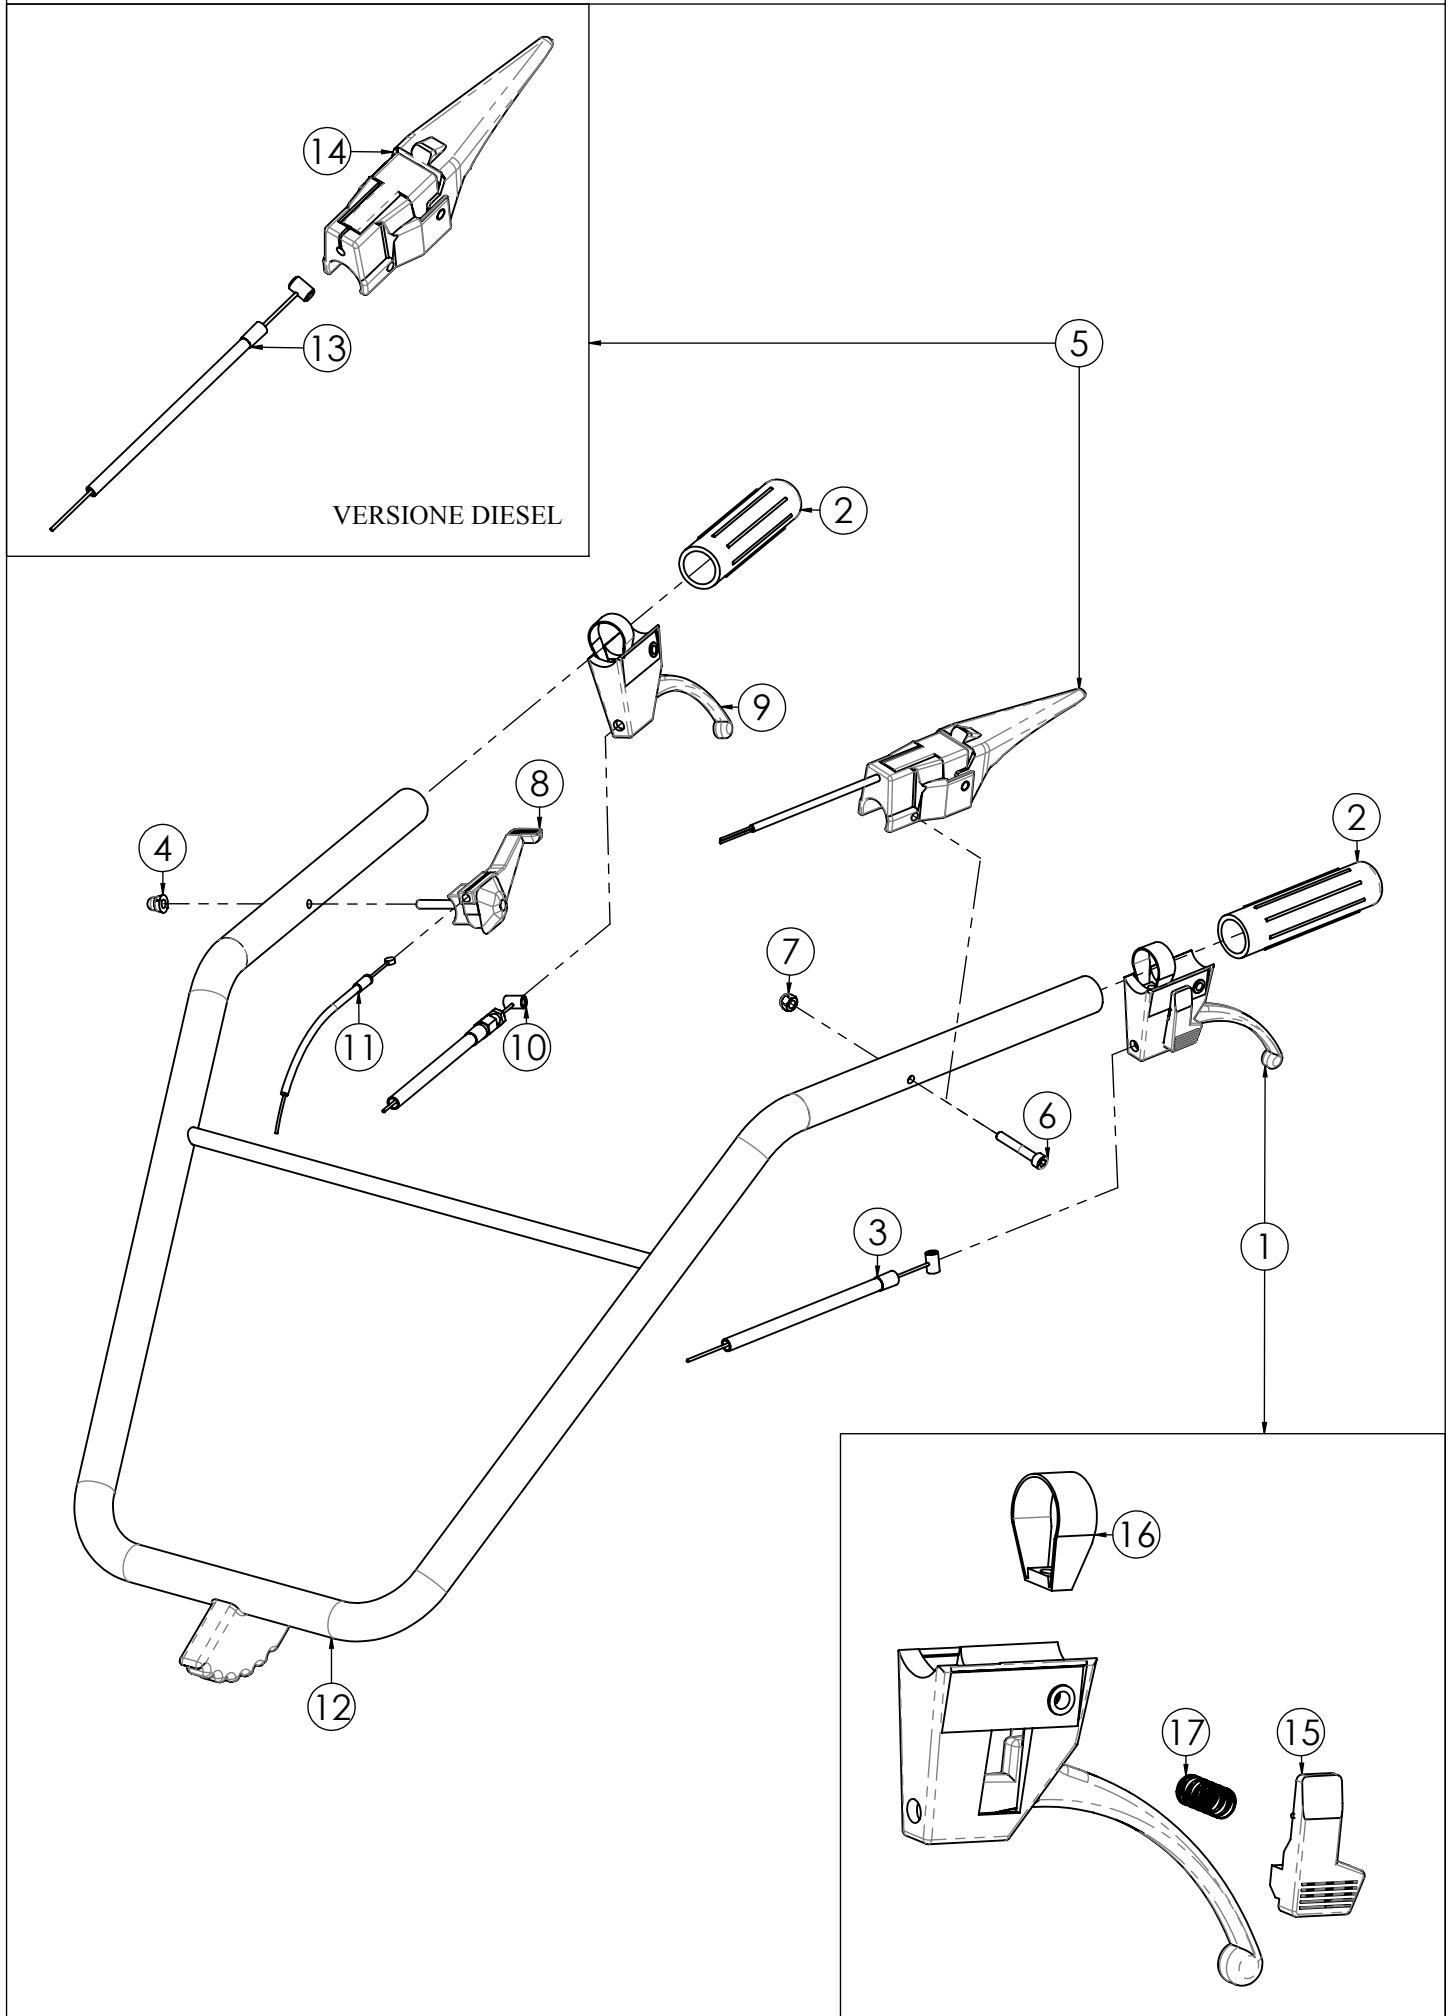

DL10 SUPER

N.	CODICE	DESCRIZIONE	QUANTITA'
1	270040	LEVA FRIZIONE STAZ. SX	1
2	271017	MANOPOLA C. D.25 S/PARAMANI	2
3	250005	CAVO TRASMISSIONE FRIZIONE	1
4	284025	DADO 6 MA CIECO	1
5	270036	LEVA MOTORSTOP BENZINA	1
6	280123	VITE 6X40 MA BRUGOLA Z.	1
7	284003	DADO 6 MA AUTOBLOC. ALTO	1
8	270004	MANETTINO GAS 6X70	1
9	270051	LEVA SICUREZZA RM DX	1
10	250006	CAVO TRASMISSIONE R.M.	1
11	250004	CAVO TRASMISSIONE GAS	1
12	120034	STEGOLA	1
13	250024	CAVO TRASMISSIONE STOP DIESEL	1
14	270038	LEVA MOTORSTOP DIESEL	1
15	270056	PULSANTE BLOCCO LEVA FRIZIONE	1
16	380003	FASCETTA C/DADO M6 PER LEVA	1
17	220033	MOLLA PER PULSANTE	1

N.	CODICE	DESCRIZIONE	QUANTITA'
1	271017	MANOPOLA C. D.25 S/PARAMANI	2
2	250005	CAVO TRASMISSIONE FRIZIONE	1
3	284025	DADO 6 MA CIECO	1
4	270004	MANETTINO GAS 6X70	1
5	250006	CAVO TRASMISSIONE R.M.	1
6	250004	CAVO TRASMISSIONE GAS	1
7	270084	LEVA MOTORSTOP BENZINA	1
8	270079	LEVA FRIZIONE SX NUOVA	1
9	270090	LEVA INNESTO R.M. DX	1
10	120034	STEGOLA	1
11	250024	CAVO TRASMISSIONE STOP DIESEL	1
12	270081	LEVA MOTORSTOP DIESEL	1
13	270056	PULSANTE BLOCCO LEVA FRIZIONE	1
14	220033	MOLLA PER PULSANTE	1

N.	CODICE	DESCRIZIONE	QUANTITA'
1	120044	SUPPORTO STEGOLA	1
2	100002	MOZZO FISSAGGIO STEGOLA	1
3	280012	VITE 8X80 MA Z.	4
4	285010	RONDELLA 8 GROWER SPACCATA	4
5	271044	GOMMINO PASSACAVO	2
6	120042	MANIGLIA REGOL. STEGOLA	1
7	220005	MOLLA STEGOLA	1
8	120307	PERNO REGOL.STEGOLA	1
9	190014	ANELLO LEVA MARCE	2
10	271008	POMELLO PROLUNGA LEVA	1
11	120071	LEVA ROTAZIONE STEGOLA	1
12	200002	SPINA ELASTICA 4X20	1
13	120072	PERNO BLOCCO STEGOLA	1
14	120344	PERNO 10X64 STEGOLA	1
15	220006	MOLLA ROTAZIONE STEGOLA	1
16	120035	ATTACCO SUPP.STEGOLA	1
17	280010	VITE 10X50 MA Z.	2
18	285008	RONDELLA 10 GROWER SPACCATA	2
19	285002	RONDELLA 10X20X2 PIANA Z.	2
20	284009	DADO 10 MA Z.	2
21	285015	RONDELLA 10X30X2,5 PIANA Z.	1
22	280025	VITE 10X25 MA Z.	1