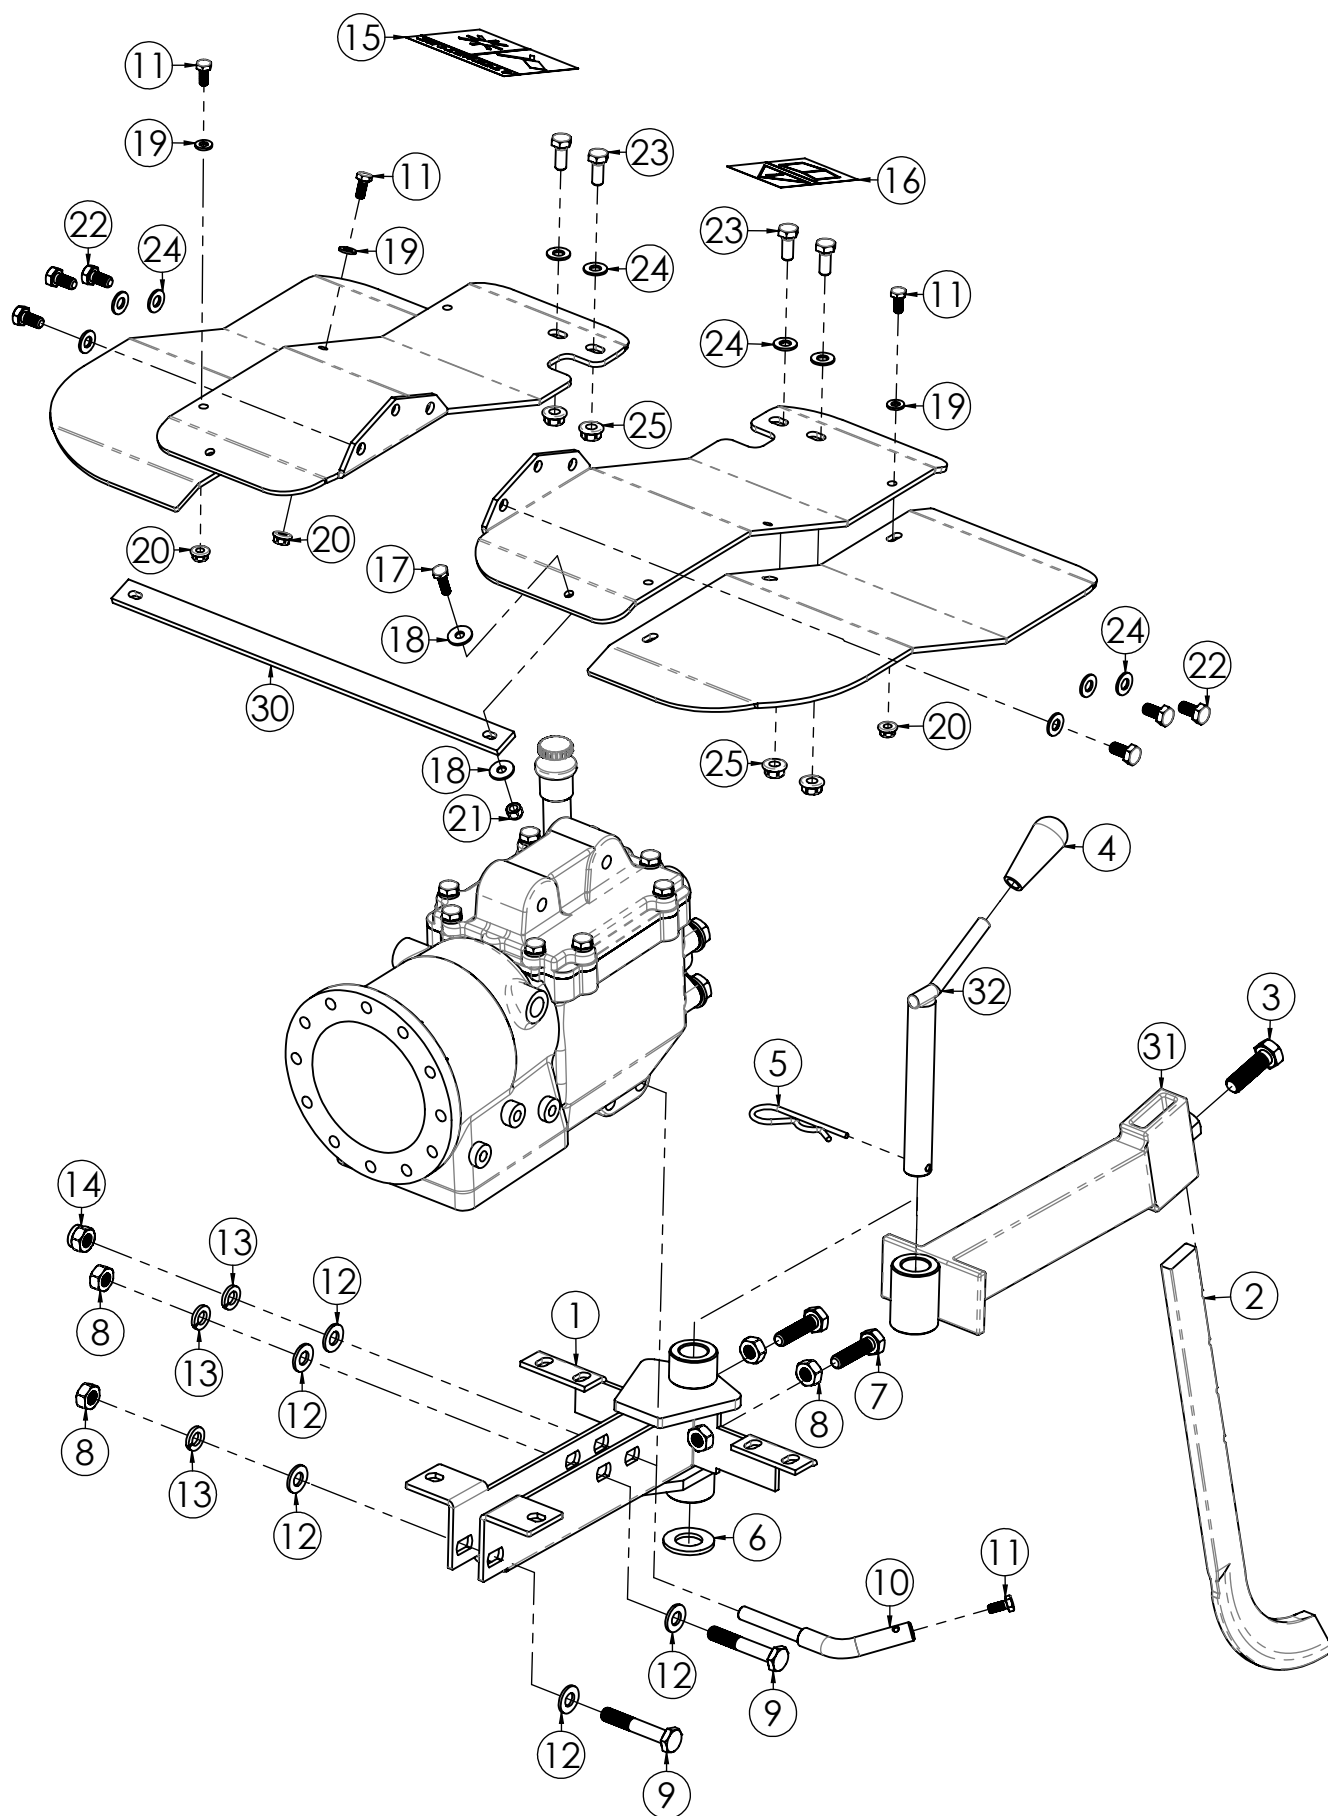

N.	CODICE	DESCRIZIONE	QUANTITA'
1	120052	SUPPORTO PORTASPERONE	1
2	120056	SPERONE	1
3	280069	VITE 12X40 PASSO1.25 Z.	1
4	271008	POMELLO PROLUNGA LEVA	1
5	240008	COPPIGLIA A MOLLA D.4	1
6	285013	RONDELLA 8X24X5 PIANA Z.	1
7	280113	VITE 10X40 MA Z.	2
8	284009	DADO 10 MA Z.	4
9	280015	VITE 10X55 MA Z.	2
10	120055	ATTACCO FILO FRIZIONE	1
11	280008	VITE 6X14 MA Z.	7
12	285002	RONDELLA 10X20X2 PIANA Z.	5
13	285008	RONDELLA 10 GROWER SPACCATA	3
14	284001	DADO 10 MA AUTOBLOC. ALTO	1
15	410003	ADESIVO LP002 LAME	1
16	410004	ADESIVO LP003 ISTRUZIONI	1
17	280066	VITE 6X20 MA Z.	2
18	285005	RONDELLA 6X18X1,6 PIANA Z.	4
19	285004	RONDELLA 6X12X1,6 PIANA Z.	6
20	284017	DADO 6 MA FLANGIATO Z.	6
21	284003	DADO 6 MA AUTOBLOC. ALTO	2
22	280042	VITE 8X16 MA Z.	6
23	280004	VITE 8X20 MA Z.	4
24	285032	RONDELLA 8X16X1,6 PIANA Z.	10
25	284022	DADO 8 MA FLANGIATO Z.	4
26	120047	COFANO FRESA DX	1
27	120048	COFANO FRESA SX	1
28	120049	ALLARG.COFANO FRESA DX	1
29	120050	ALLARG.COFANO FRESA SX	1
30	120222	RINFORZO COFANO FRESA	1
31	120053	PORTA SPERONE	1
32	120057	PERNO PORTA SPERONE	1