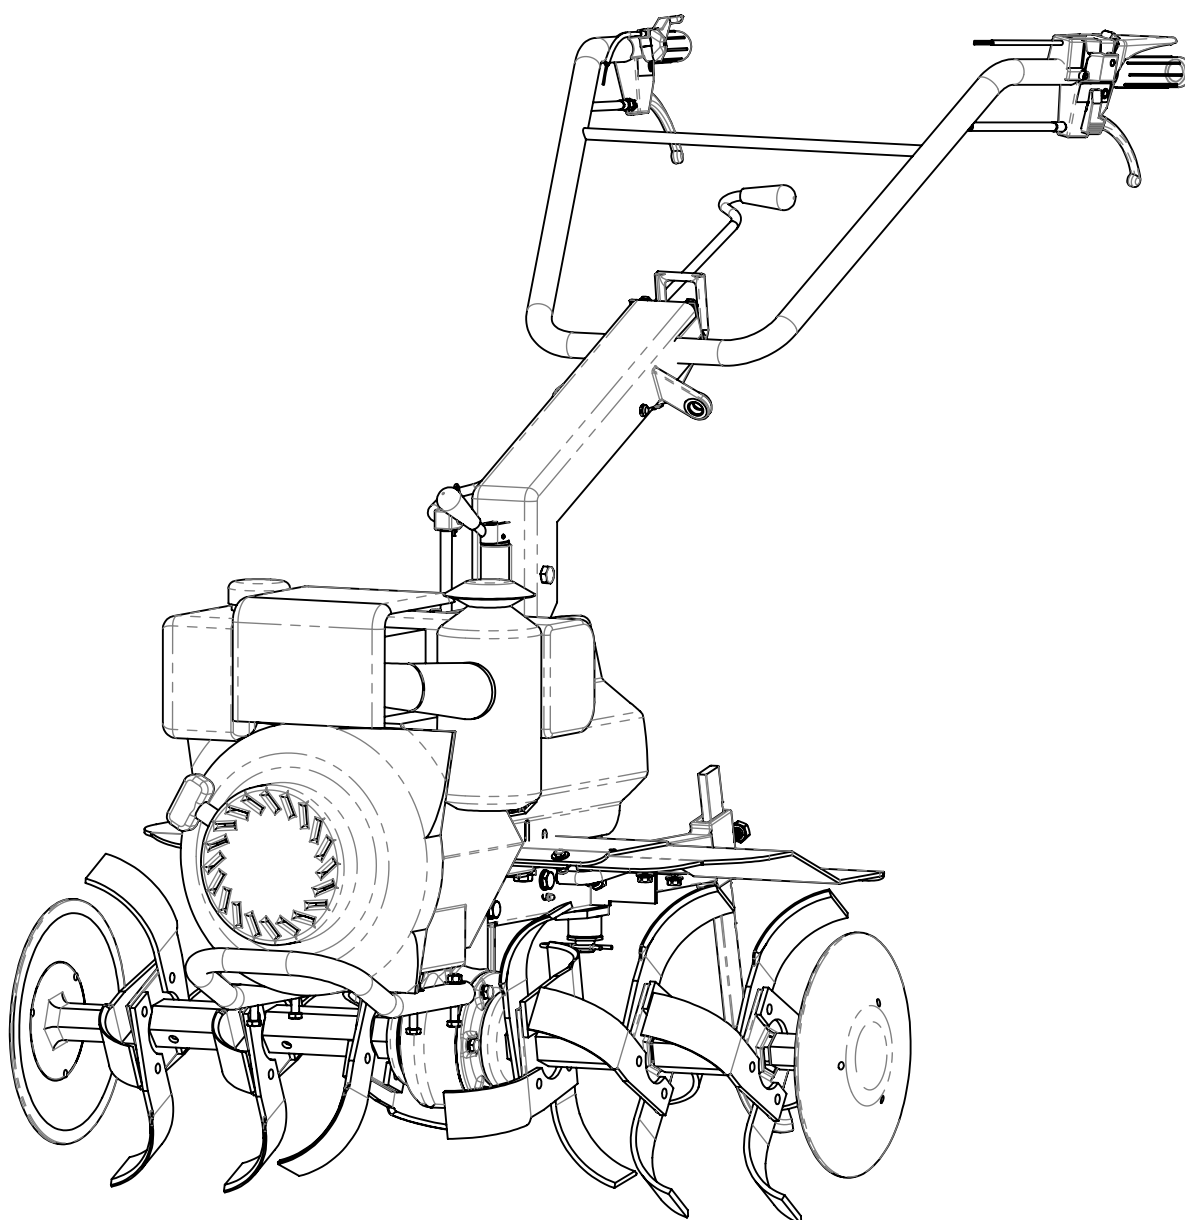

DL10 SUPER

N.	CODICE	DESCRIZIONE	QUANTITA'
1	270040	LEVA FRIZIONE STAZ. SX	1
2	271017	MANOPOLA C. D.25 S/PARAMANI	2
3	250005	CAVO TRASMISSIONE FRIZIONE	1
4	284025	DADO 6 MA CIECO	1
5	270036	LEVA MOTORSTOP BENZINA	1
6	280123	VITE 6X40 MA BRUGOLA Z.	1
7	284003	DADO 6 MA AUTOBLOC. ALTO	1
8	270004	MANETTINO GAS 6X70	1
9	270051	LEVA SICUREZZA RM DX	1
10	250006	CAVO TRASMISSIONE R.M.	1
11	250004	CAVO TRASMISSIONE GAS	1
12	120034	STEGOLA	1
13	250024	CAVO TRASMISSIONE STOP DIESEL	1
14	270038	LEVA MOTORSTOP DIESEL	1
15	270056	PULSANTE BLOCCO LEVA FRIZIONE	1
16	380003	FASCETTA C/DADO M6 PER LEVA	1
17	220033	MOLLA PER PULSANTE	1

N.	CODICE	DESCRIZIONE	QUANTITA'
1	271017	MANOPOLA C. D.25 S/PARAMANI	2
2	250005	CAVO TRASMISSIONE FRIZIONE	1
3	284025	DADO 6 MA CIECO	1
4	270004	MANETTINO GAS 6X70	1
5	250006	CAVO TRASMISSIONE R.M.	1
6	250004	CAVO TRASMISSIONE GAS	1
7	270084	LEVA MOTORSTOP BENZINA	1
8	270079	LEVA FRIZIONE SX NUOVA	1
9	270090	LEVA INNESTO R.M. DX	1
10	120034	STEGOLA	1
11	250024	CAVO TRASMISSIONE STOP DIESEL	1
12	270081	LEVA MOTORSTOP DIESEL	1
13	270056	PULSANTE BLOCCO LEVA FRIZIONE	1
14	220033	MOLLA PER PULSANTE	1

N.	CODICE	DESCRIZIONE	QUANTITA'
1	120044	SUPPORTO STEGOLA	1
2	100002	MOZZO FISSAGGIO STEGOLA	1
3	280012	VITE 8X80 MA Z.	4
4	285010	RONDELLA 8 GROWER SPACCATA	4
5	271044	GOMMINO PASSACAVO	2
6	120042	MANIGLIA REGOL. STEGOLA	1
7	220005	MOLLA STEGOLA	1
8	120307	PERNO REGOL.STEGOLA	1
9	190014	ANELLO LEVA MARCE	2
10	271008	POMELLO PROLUNGA LEVA	1
11	120071	LEVA ROTAZIONE STEGOLA	1
12	200002	SPINA ELASTICA 4X20	1
13	120072	PERNO BLOCCO STEGOLA	1
14	120344	PERNO 10X64 STEGOLA	1
15	220006	MOLLA ROTAZIONE STEGOLA	1
16	120035	ATTACCO SUPP.STEGOLA	1
17	280010	VITE 10X50 MA Z.	2
18	285008	RONDELLA 10 GROWER SPACCATA	2
19	285002	RONDELLA 10X20X2 PIANA Z.	2
20	284009	DADO 10 MA Z.	2
21	285015	RONDELLA 10X30X2,5 PIANA Z.	1
22	280025	VITE 10X25 MA Z.	1