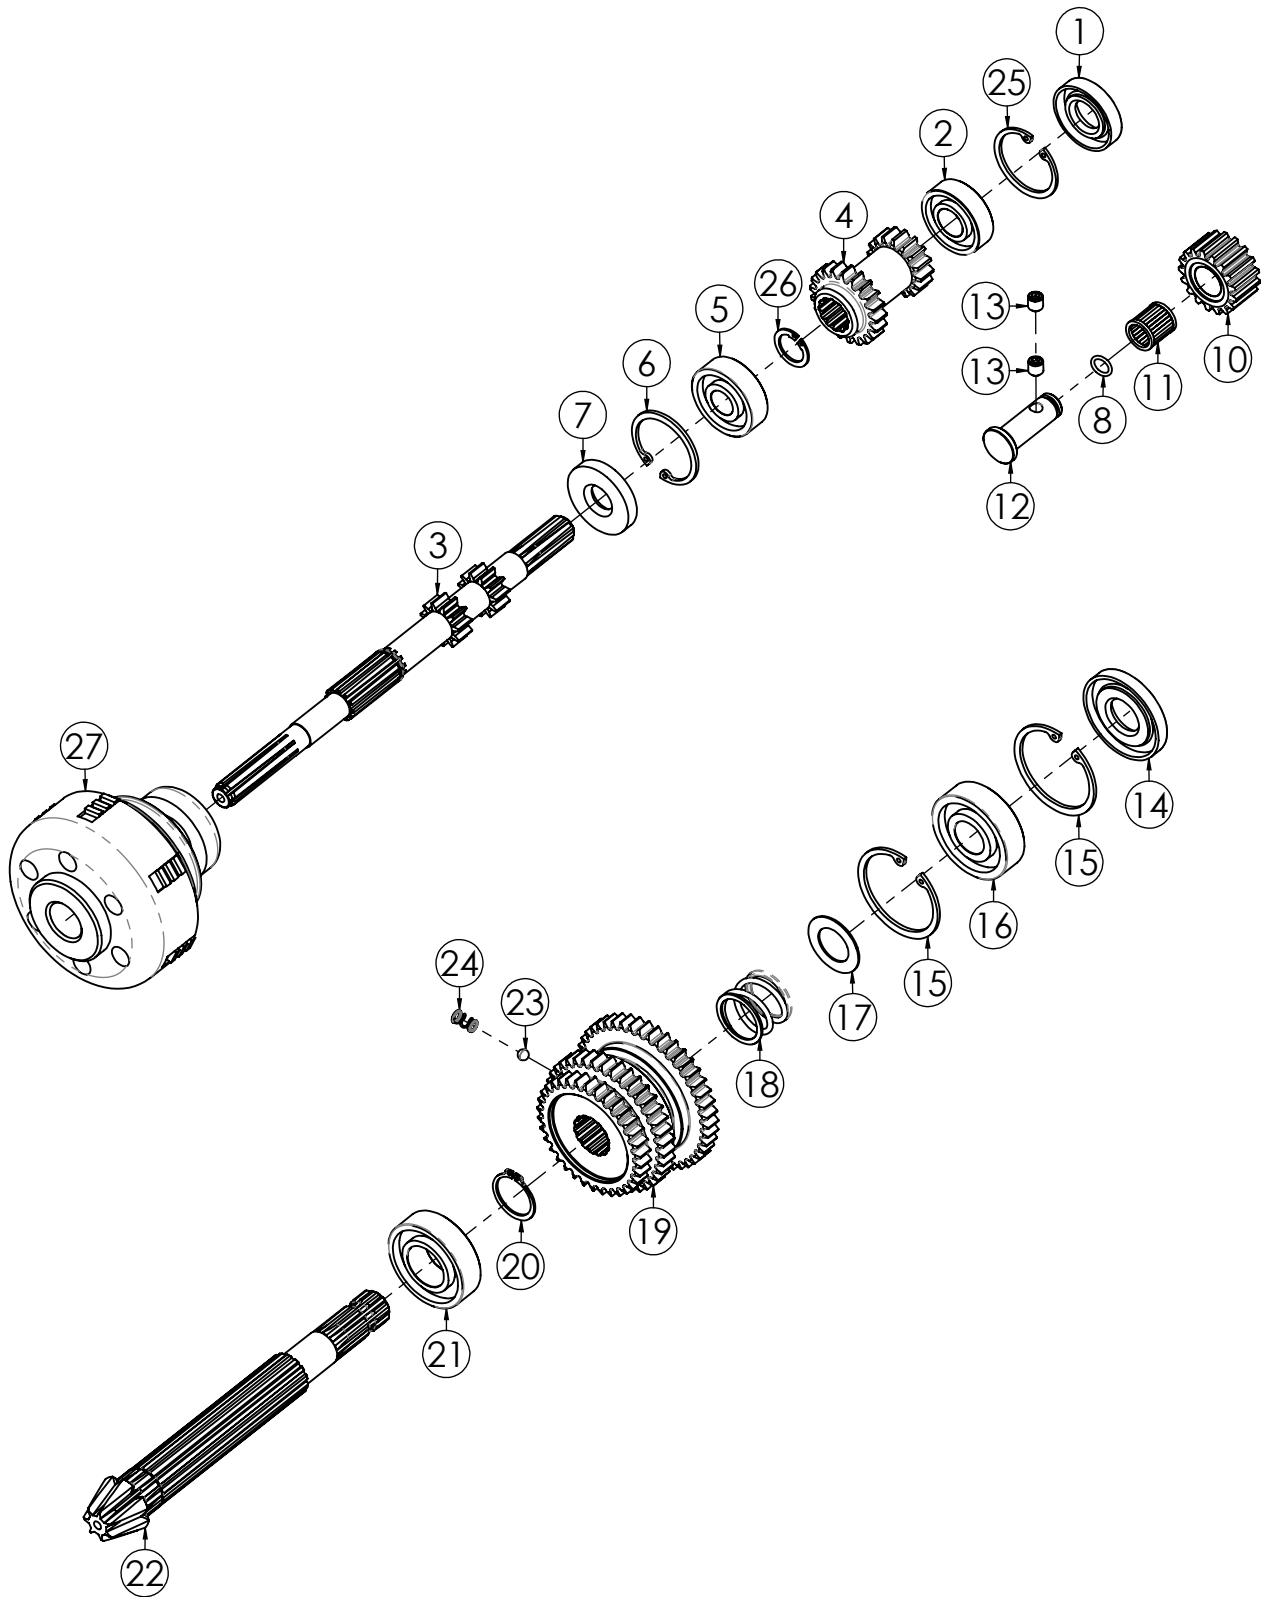

DL10 SUPER

N.	CODICE	DESCRIZIONE	QUANTITA'
1	270040	LEVA FRIZIONE STAZ. SX	1
2	271017	MANOPOLA C. D.25 S/PARAMANI	2
3	250005	CAVO TRASMISSIONE FRIZIONE	1
4	284025	DADO 6 MA CIECO	1
5	270036	LEVA MOTORSTOP BENZINA	1
6	280123	VITE 6X40 MA BRUGOLA Z.	1
7	284003	DADO 6 MA AUTOBLOC. ALTO	1
8	270004	MANETTINO GAS 6X70	1
9	270051	LEVA SICUREZZA RM DX	1
10	250006	CAVO TRASMISSIONE R.M.	1
11	250004	CAVO TRASMISSIONE GAS	1
12	120034	STEGOLA	1
13	250024	CAVO TRASMISSIONE STOP DIESEL	1
14	270038	LEVA MOTORSTOP DIESEL	1
15	270056	PULSANTE BLOCCO LEVA FRIZIONE	1
16	380003	FASCETTA C/DADO M6 PER LEVA	1
17	220033	MOLLA PER PULSANTE	1

N.	CODICE	DESCRIZIONE	QUANTITA'
1	271017	MANOPOLA C. D.25 S/PARAMANI	2
2	250005	CAVO TRASMISSIONE FRIZIONE	1
3	284025	DADO 6 MA CIECO	1
4	270004	MANETTINO GAS 6X70	1
5	250006	CAVO TRASMISSIONE R.M.	1
6	250004	CAVO TRASMISSIONE GAS	1
7	270084	LEVA MOTORSTOP BENZINA	1
8	270079	LEVA FRIZIONE SX NUOVA	1
9	270090	LEVA INNESTO R.M. DX	1
10	120034	STEGOLA	1
11	250024	CAVO TRASMISSIONE STOP DIESEL	1
12	270081	LEVA MOTORSTOP DIESEL	1
13	270056	PULSANTE BLOCCO LEVA FRIZIONE	1
14	220033	MOLLA PER PULSANTE	1

N.	CODICE	DESCRIZIONE	QUANTITA'
1	190005	SEGER 14 EST.	1
2	140001	FORCHETTA FRIZIONE	1
3	130004	LEVA FRIZIONE	1
4	200001	SPINA ELASTICA 5X20	2
5	140004	FORCELLA INNESTO R.M.	1
6	140005	LEVA INNESTO R.M.	1
7	285032	RONDELLA 8X16X1,6 PIANA Z.	1
8	284007	DADO 8 MA AUTOBLOCC.BASSO	1
9	140003	PASTIGLIA SELETTORE CAMBIO	1
10	284004	DADO 6 MA AUTOBLOCC.BASSO	1
11	285004	RONDELLA 6X12X1,6 PIANA Z.	1
12	181004	RULLO SELETTORE	1
13	140002	SELETTORE CAMBIO	1
14	285014	RONDELLA 8X24X5 PIANA Z.	1
15	285010	RONDELLA 8 GROWER SPACCATA	1
16	280004	VITE 8X20 MA Z.	1
17	230002	OR 9.25X1.78	1
18	230003	OR 11X2.5	1
19	261002	MORSETTO 12X21	1
20	130003	LEVA CAMBIO	1
21	270012	SNODO LEVA CAMBIO	1
22	190014	ANELLO LEVA MARCE	1
23	200010	COPPIGLIA 2,8X60 SNODO MARCE	1
24	271008	POMELLO PROLUNGA LEVA	1
25	130002	ASTA INNESTO MARCE	1