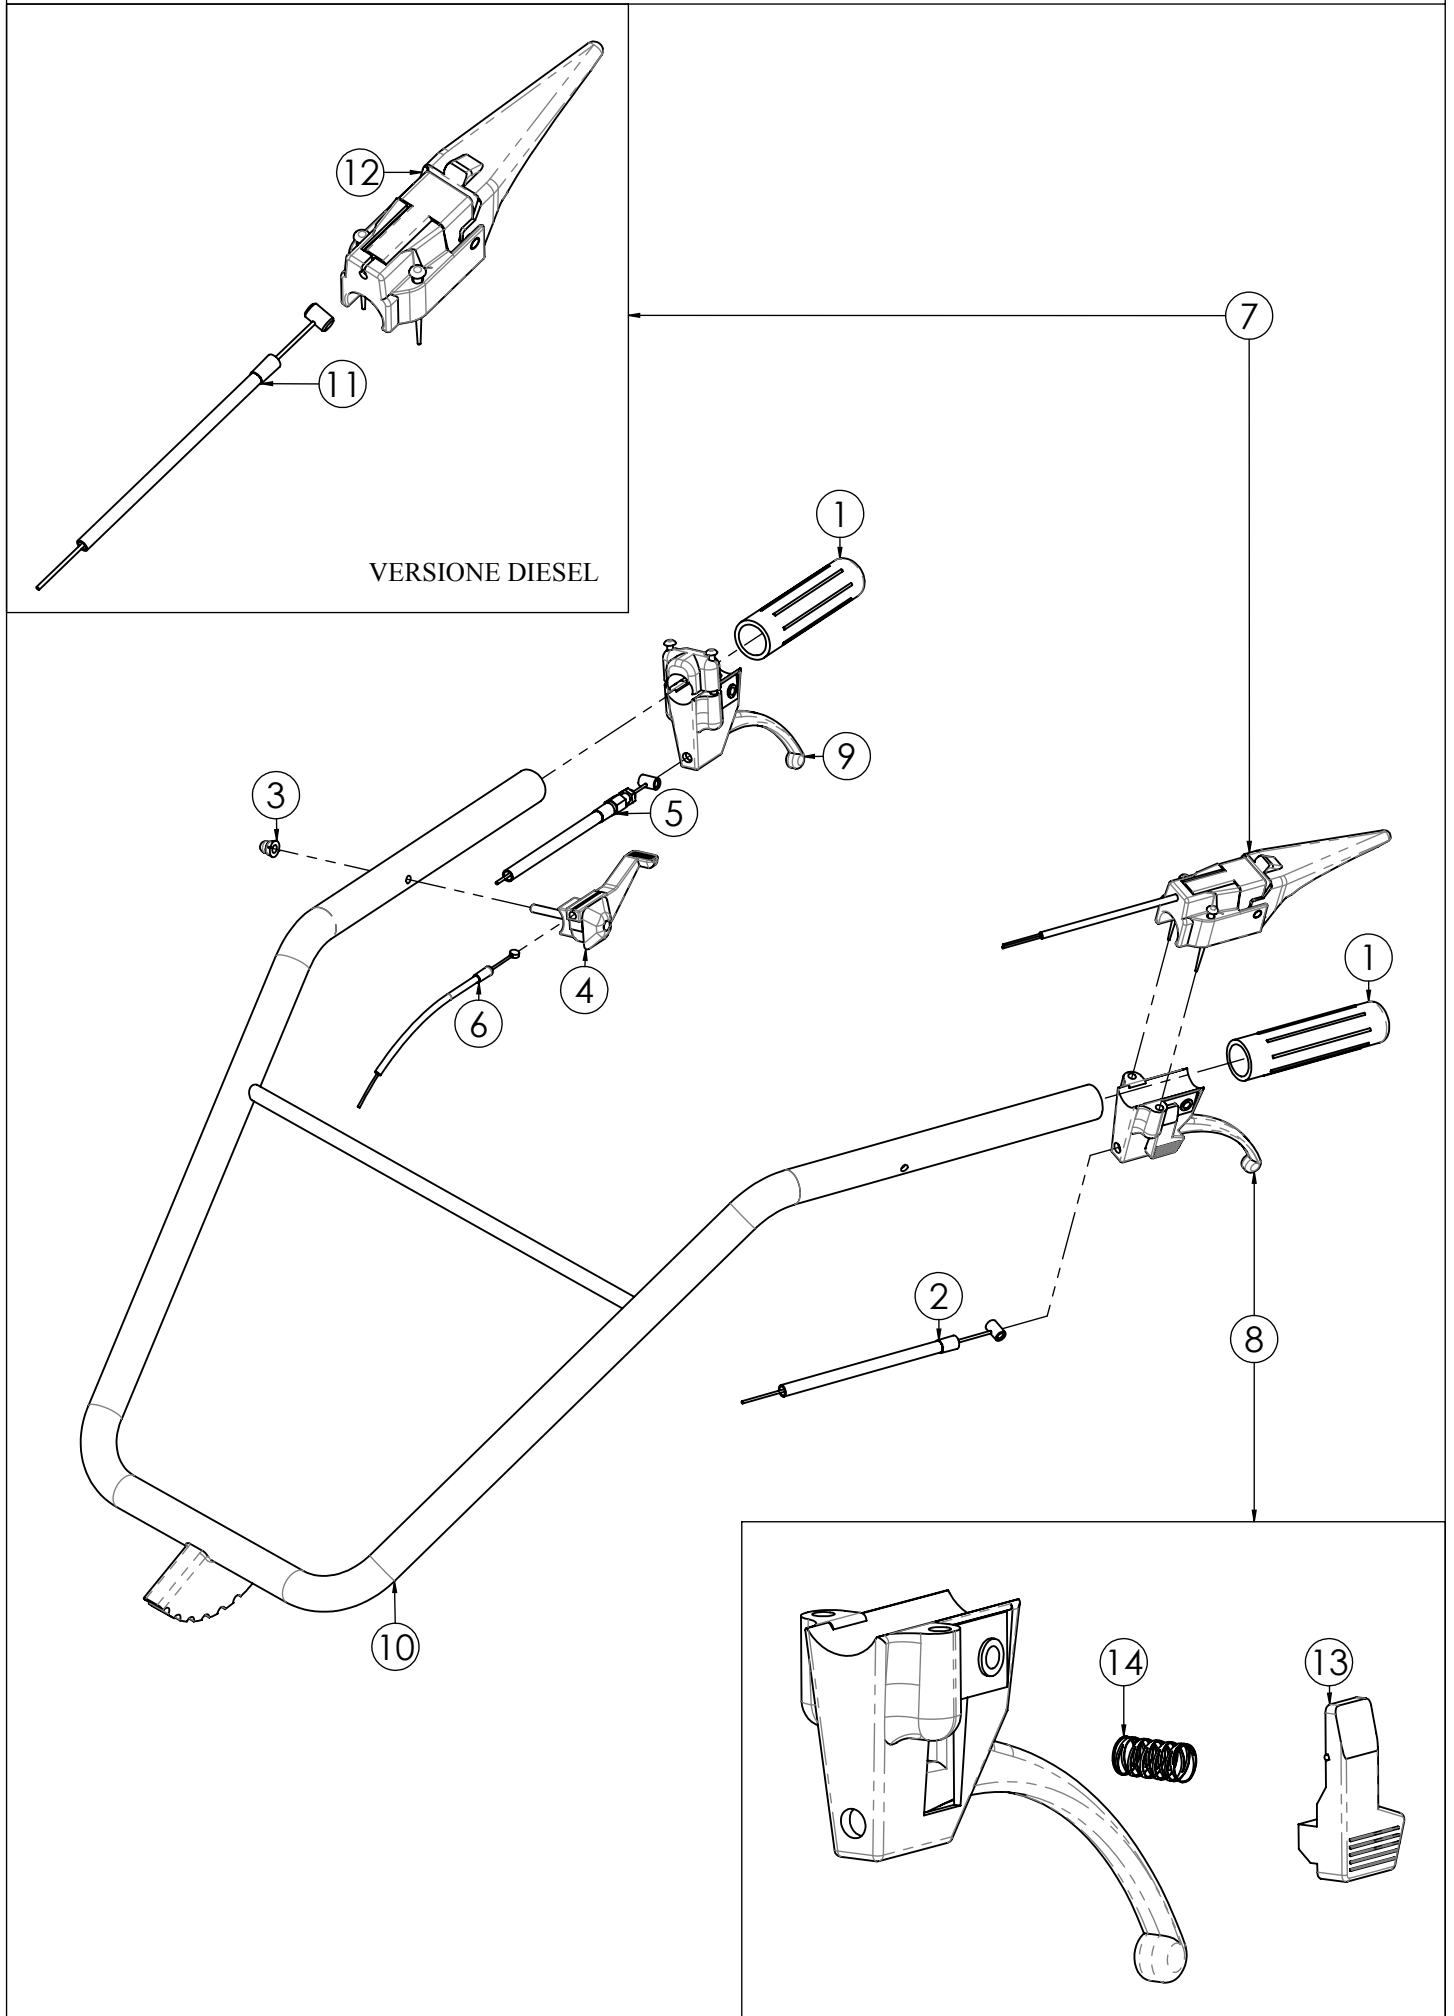

DL10 SUPER

N.	CODICE	DESCRIZIONE	QUANTITA'
1	270040	LEVA FRIZIONE STAZ. SX	1
2	271017	MANOPOLA C. D.25 S/PARAMANI	2
3	250005	CAVO TRASMISSIONE FRIZIONE	1
4	284025	DADO 6 MA CIECO	1
5	270036	LEVA MOTORSTOP BENZINA	1
6	280123	VITE 6X40 MA BRUGOLA Z.	1
7	284003	DADO 6 MA AUTOBLOC. ALTO	1
8	270004	MANETTINO GAS 6X70	1
9	270051	LEVA SICUREZZA RM DX	1
10	250006	CAVO TRASMISSIONE R.M.	1
11	250004	CAVO TRASMISSIONE GAS	1
12	120034	STEGOLA	1
13	250024	CAVO TRASMISSIONE STOP DIESEL	1
14	270038	LEVA MOTORSTOP DIESEL	1
15	270056	PULSANTE BLOCCO LEVA FRIZIONE	1
16	380003	FASCETTA C/DADO M6 PER LEVA	1
17	220033	MOLLA PER PULSANTE	1

N.	CODICE	DESCRIZIONE	QUANTITA'
1	271017	MANOPOLA C. D.25 S/PARAMANI	2
2	250005	CAVO TRASMISSIONE FRIZIONE	1
3	284025	DADO 6 MA CIECO	1
4	270004	MANETTINO GAS 6X70	1
5	250006	CAVO TRASMISSIONE R.M.	1
6	250004	CAVO TRASMISSIONE GAS	1
7	270084	LEVA MOTORSTOP BENZINA	1
8	270079	LEVA FRIZIONE SX NUOVA	1
9	270090	LEVA INNESTO R.M. DX	1
10	120034	STEGOLA	1
11	250024	CAVO TRASMISSIONE STOP DIESEL	1
12	270081	LEVA MOTORSTOP DIESEL	1
13	270056	PULSANTE BLOCCO LEVA FRIZIONE	1
14	220033	MOLLA PER PULSANTE	1

N.	CODICE	DESCRIZIONE	QUANTITA'
1	120044	SUPPORTO STEGOLA	1
2	100002	MOZZO FISSAGGIO STEGOLA	1
3	280012	VITE 8X80 MA Z.	4
4	285010	RONDELLA 8 GROWER SPACCATA	4
5	271044	GOMMINO PASSACAVO	2
6	120042	MANIGLIA REGOL. STEGOLA	1
7	220005	MOLLA STEGOLA	1
8	120307	PERNO REGOL.STEGOLA	1
9	190014	ANELLO LEVA MARCE	2
10	271008	POMELLO PROLUNGA LEVA	1
11	120071	LEVA ROTAZIONE STEGOLA	1
12	200002	SPINA ELASTICA 4X20	1
13	120072	PERNO BLOCCO STEGOLA	1
14	120344	PERNO 10X64 STEGOLA	1
15	220006	MOLLA ROTAZIONE STEGOLA	1
16	120035	ATTACCO SUPP.STEGOLA	1
17	280010	VITE 10X50 MA Z.	2
18	285008	RONDELLA 10 GROWER SPACCATA	2
19	285002	RONDELLA 10X20X2 PIANA Z.	2
20	284009	DADO 10 MA Z.	2
21	285015	RONDELLA 10X30X2,5 PIANA Z.	1
22	280025	VITE 10X25 MA Z.	1