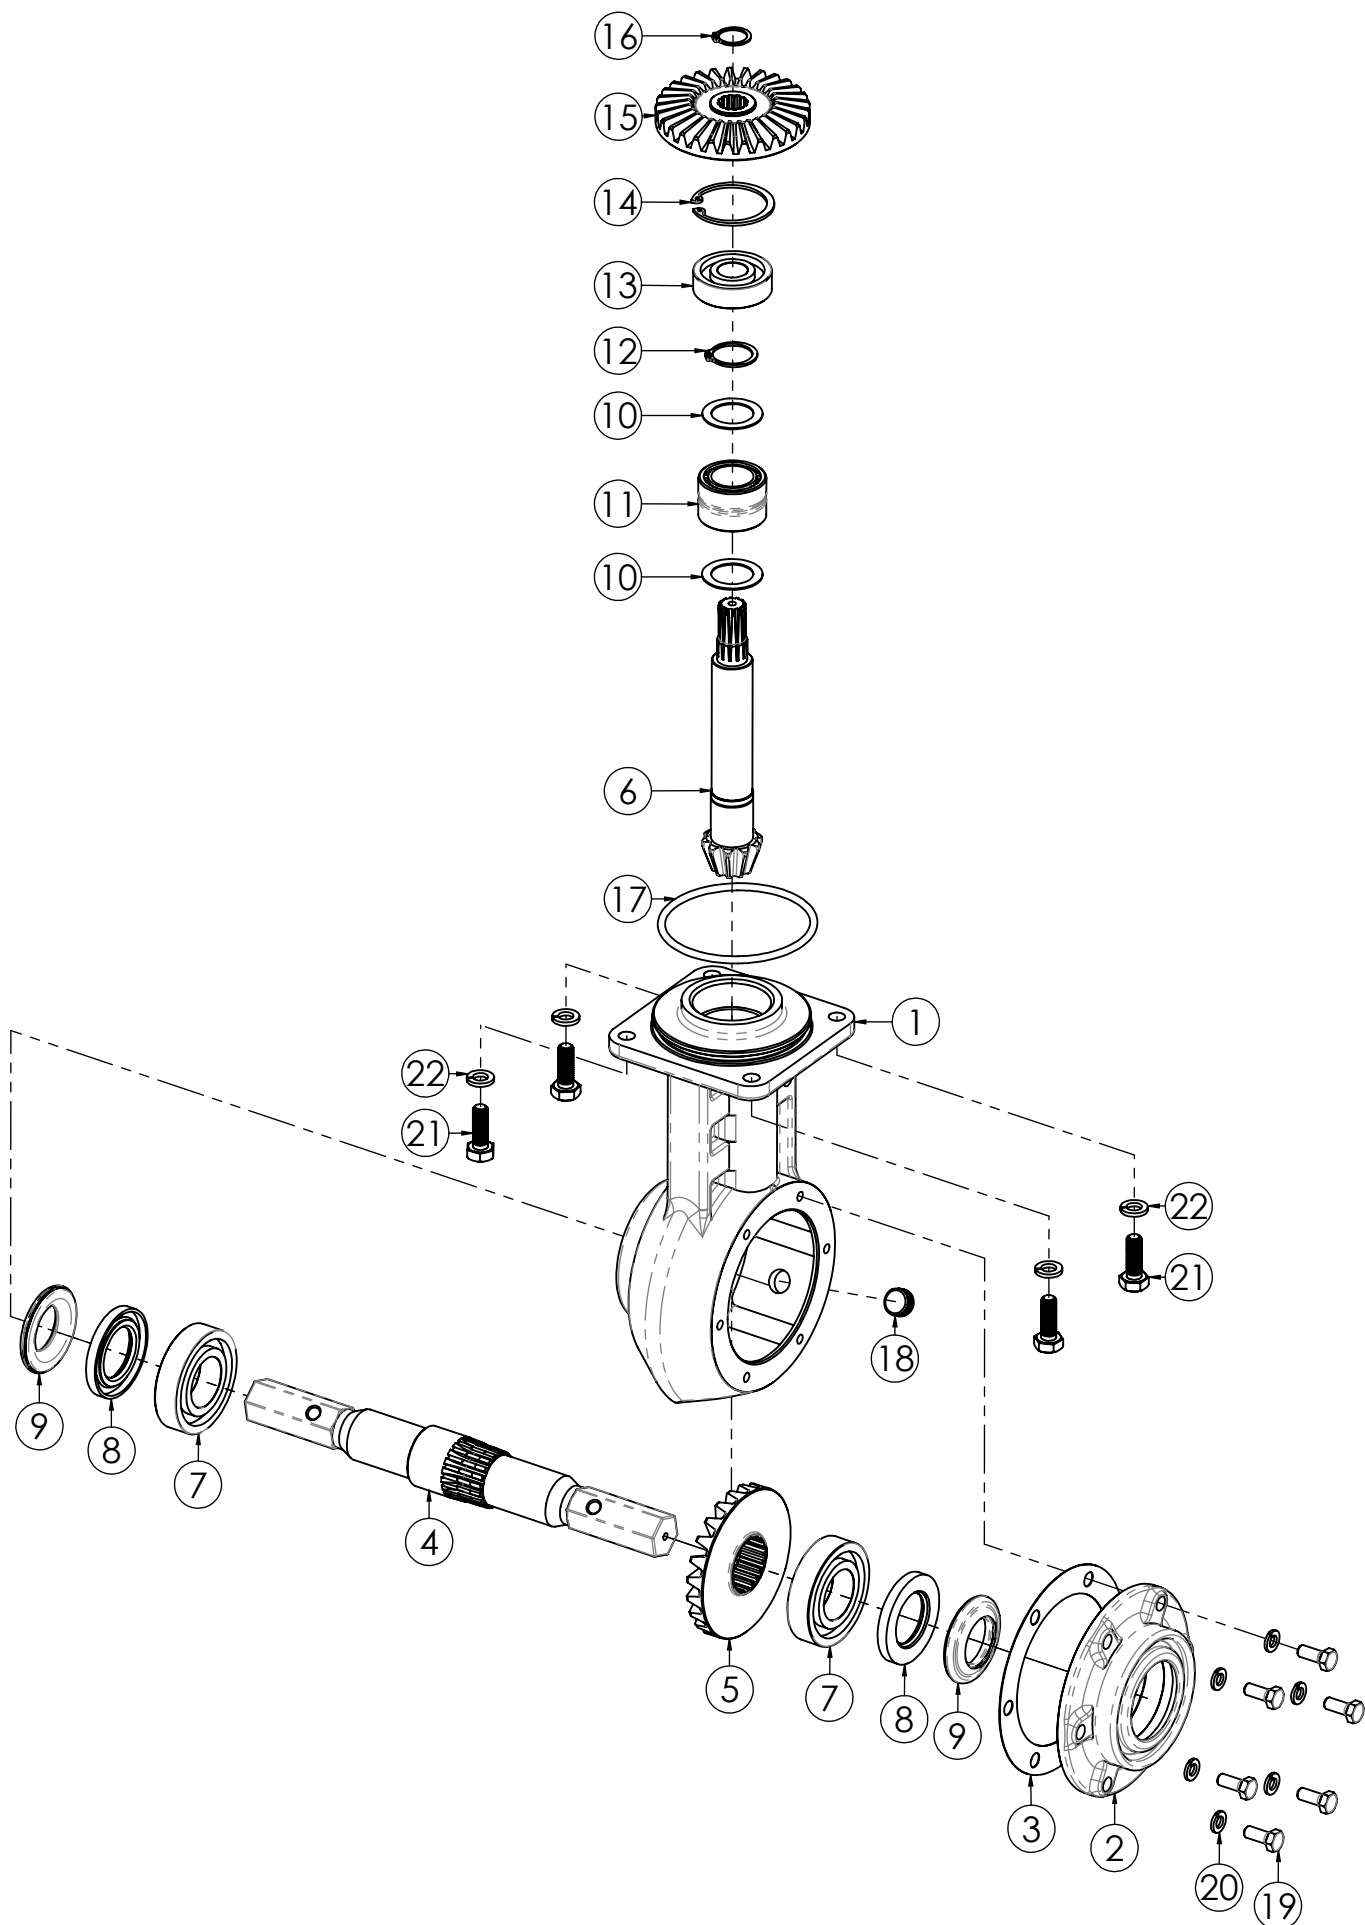

N.	CODICE	DESCRIZIONE	QUANTITA'
1	100005	CARTER FRESA	1
2	100006	FLANGIA CARTER FRESA	1
3	210003	GUARNIZIONE FLANGIA FRESA	1
4	150004	ALBERO FRESA	1
5	150007	CORONA INFERIORE	1
6	150006	PIGNONE FRESA	1
7	170004	CUSCINETTO 6207	2
8	160001	PARAOLIO 62X35X7 ADT	2
9	120058	PARAPOLVERE	2
10	180001	SPESSORE 28X40X1	2
11	172001	CUSCINETTO A RULLI NA69/28	1
12	190003	SEGER 28 EST.	1
13	170003	CUSCINETTO 6304	1
14	191001	SEGER 52 INT.	1
15	150005	CORONA SUPERIORE	1
16	190002	SEGER 20 EST.	1
17	230001	OR 105X97X4	1
18	286001	TAPPO SPURGO OLIO	1
19	280004	VITE 8X20 MA Z.	6
20	285010	RONDELLA 8 GROWER SPACCATA	6
21	280009	VITE 10X30 MA Z.	4
22	285008	RONDELLA 10 GROWER SPACCATA	4