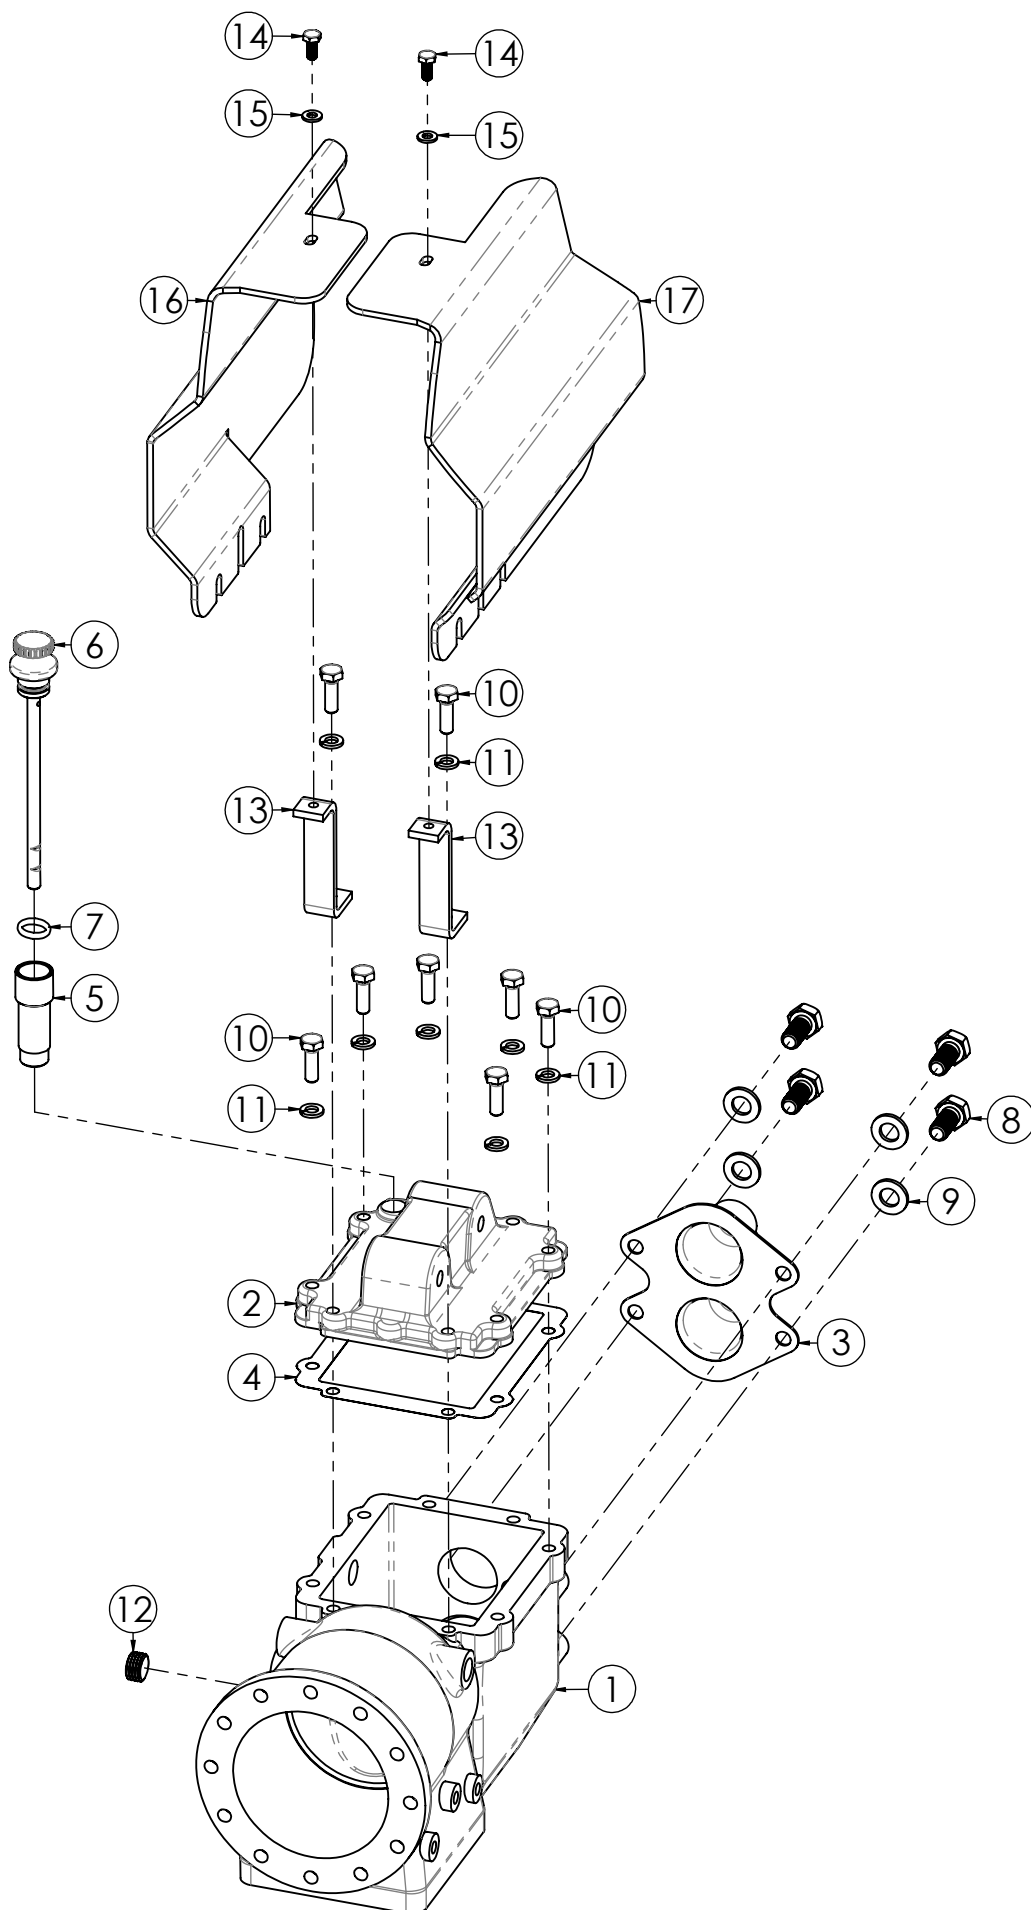

DL10 SUPER

N.	CODICE	DESCRIZIONE	QUANTITA'
1	270040	LEVA FRIZIONE STAZ. SX	1
2	271017	MANOPOLA C. D.25 S/PARAMANI	2
3	250005	CAVO TRASMISSIONE FRIZIONE	1
4	284025	DADO 6 MA CIECO	1
5	270036	LEVA MOTORSTOP BENZINA	1
6	280123	VITE 6X40 MA BRUGOLA Z.	1
7	284003	DADO 6 MA AUTOBLOC. ALTO	1
8	270004	MANETTINO GAS 6X70	1
9	270051	LEVA SICUREZZA RM DX	1
10	250006	CAVO TRASMISSIONE R.M.	1
11	250004	CAVO TRASMISSIONE GAS	1
12	120034	STEGOLA	1
13	250024	CAVO TRASMISSIONE STOP DIESEL	1
14	270038	LEVA MOTORSTOP DIESEL	1
15	270056	PULSANTE BLOCCO LEVA FRIZIONE	1
16	380003	FASCETTA C/DADO M6 PER LEVA	1
17	220033	MOLLA PER PULSANTE	1

N.	CODICE	DESCRIZIONE	QUANTITA'
1	271017	MANOPOLA C. D.25 S/PARAMANI	2
2	250005	CAVO TRASMISSIONE FRIZIONE	1
3	284025	DADO 6 MA CIECO	1
4	270004	MANETTINO GAS 6X70	1
5	250006	CAVO TRASMISSIONE R.M.	1
6	250004	CAVO TRASMISSIONE GAS	1
7	270084	LEVA MOTORSTOP BENZINA	1
8	270079	LEVA FRIZIONE SX NUOVA	1
9	270090	LEVA INNESTO R.M. DX	1
10	120034	STEGOLA	1
11	250024	CAVO TRASMISSIONE STOP DIESEL	1
12	270081	LEVA MOTORSTOP DIESEL	1
13	270056	PULSANTE BLOCCO LEVA FRIZIONE	1
14	220033	MOLLA PER PULSANTE	1

N.	CODICE	DESCRIZIONE	QUANTITA'
1	120044	SUPPORTO STEGOLA	1
2	100002	MOZZO FISSAGGIO STEGOLA	1
3	280012	VITE 8X80 MA Z.	4
4	285010	RONDELLA 8 GROWER SPACCATA	4
5	271044	GOMMINO PASSACAVO	2
6	120042	MANIGLIA REGOL. STEGOLA	1
7	220005	MOLLA STEGOLA	1
8	120307	PERNO REGOL.STEGOLA	1
9	190014	ANELLO LEVA MARCE	2
10	271008	POMELLO PROLUNGA LEVA	1
11	120071	LEVA ROTAZIONE STEGOLA	1
12	200002	SPINA ELASTICA 4X20	1
13	120072	PERNO BLOCCO STEGOLA	1
14	120344	PERNO 10X64 STEGOLA	1
15	220006	MOLLA ROTAZIONE STEGOLA	1
16	120035	ATTACCO SUPP.STEGOLA	1
17	280010	VITE 10X50 MA Z.	2
18	285008	RONDELLA 10 GROWER SPACCATA	2
19	285002	RONDELLA 10X20X2 PIANA Z.	2
20	284009	DADO 10 MA Z.	2
21	285015	RONDELLA 10X30X2,5 PIANA Z.	1
22	280025	VITE 10X25 MA Z.	1