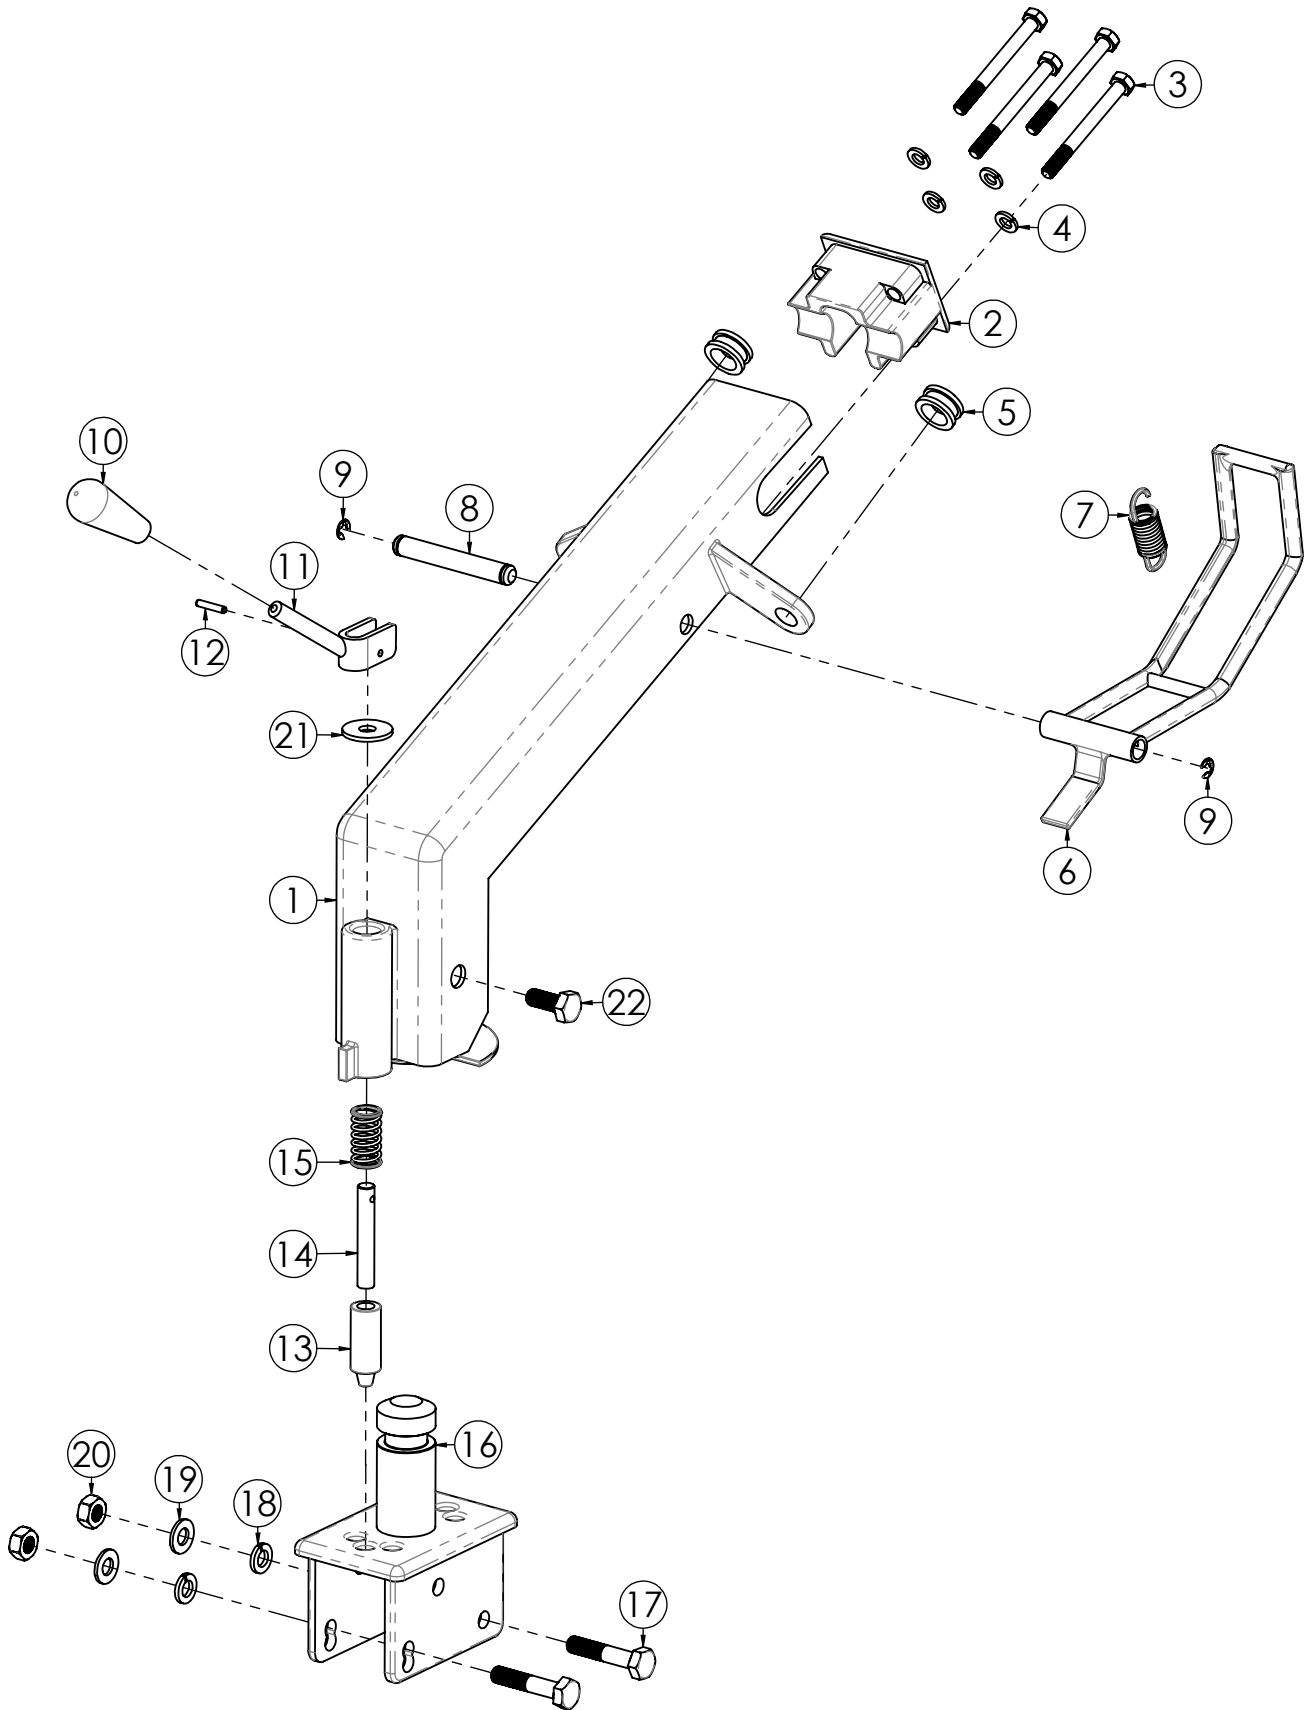

DL10 SUPER

N.	CODICE	DESCRIZIONE	QUANTITA'
1	270040	LEVA FRIZIONE STAZ. SX	1
2	271017	MANOPOLA C. D.25 S/PARAMANI	2
3	250005	CAVO TRASMISSIONE FRIZIONE	1
4	284025	DADO 6 MA CIECO	1
5	270036	LEVA MOTORSTOP BENZINA	1
6	280123	VITE 6X40 MA BRUGOLA Z.	1
7	284003	DADO 6 MA AUTOBLOC. ALTO	1
8	270004	MANETTINO GAS 6X70	1
9	270051	LEVA SICUREZZA RM DX	1
10	250006	CAVO TRASMISSIONE R.M.	1
11	250004	CAVO TRASMISSIONE GAS	1
12	120034	STEGOLA	1
13	250024	CAVO TRASMISSIONE STOP DIESEL	1
14	270038	LEVA MOTORSTOP DIESEL	1
15	270056	PULSANTE BLOCCO LEVA FRIZIONE	1
16	380003	FASCETTA C/DADO M6 PER LEVA	1
17	220033	MOLLA PER PULSANTE	1

N.	CODICE	DESCRIZIONE	QUANTITA'
1	271017	MANOPOLA C. D.25 S/PARAMANI	2
2	250005	CAVO TRASMISSIONE FRIZIONE	1
3	284025	DADO 6 MA CIECO	1
4	270004	MANETTINO GAS 6X70	1
5	250006	CAVO TRASMISSIONE R.M.	1
6	250004	CAVO TRASMISSIONE GAS	1
7	270084	LEVA MOTORSTOP BENZINA	1
8	270079	LEVA FRIZIONE SX NUOVA	1
9	270090	LEVA INNESTO R.M. DX	1
10	120034	STEGOLA	1
11	250024	CAVO TRASMISSIONE STOP DIESEL	1
12	270081	LEVA MOTORSTOP DIESEL	1
13	270056	PULSANTE BLOCCO LEVA FRIZIONE	1
14	220033	MOLLA PER PULSANTE	1

N.	CODICE	DESCRIZIONE	QUANTITA'
1	120044	SUPPORTO STEGOLA	1
2	100002	MOZZO FISSAGGIO STEGOLA	1
3	280012	VITE 8X80 MA Z.	4
4	285010	RONDELLA 8 GROWER SPACCATA	4
5	271044	GOMMINO PASSACAVO	2
6	120042	MANIGLIA REGOL. STEGOLA	1
7	220005	MOLLA STEGOLA	1
8	120307	PERNO REGOL.STEGOLA	1
9	190014	ANELLO LEVA MARCE	2
10	271008	POMELLO PROLUNGA LEVA	1
11	120071	LEVA ROTAZIONE STEGOLA	1
12	200002	SPINA ELASTICA 4X20	1
13	120072	PERNO BLOCCO STEGOLA	1
14	120344	PERNO 10X64 STEGOLA	1
15	220006	MOLLA ROTAZIONE STEGOLA	1
16	120035	ATTACCO SUPP.STEGOLA	1
17	280010	VITE 10X50 MA Z.	2
18	285008	RONDELLA 10 GROWER SPACCATA	2
19	285002	RONDELLA 10X20X2 PIANA Z.	2
20	284009	DADO 10 MA Z.	2
21	285015	RONDELLA 10X30X2,5 PIANA Z.	1
22	280025	VITE 10X25 MA Z.	1