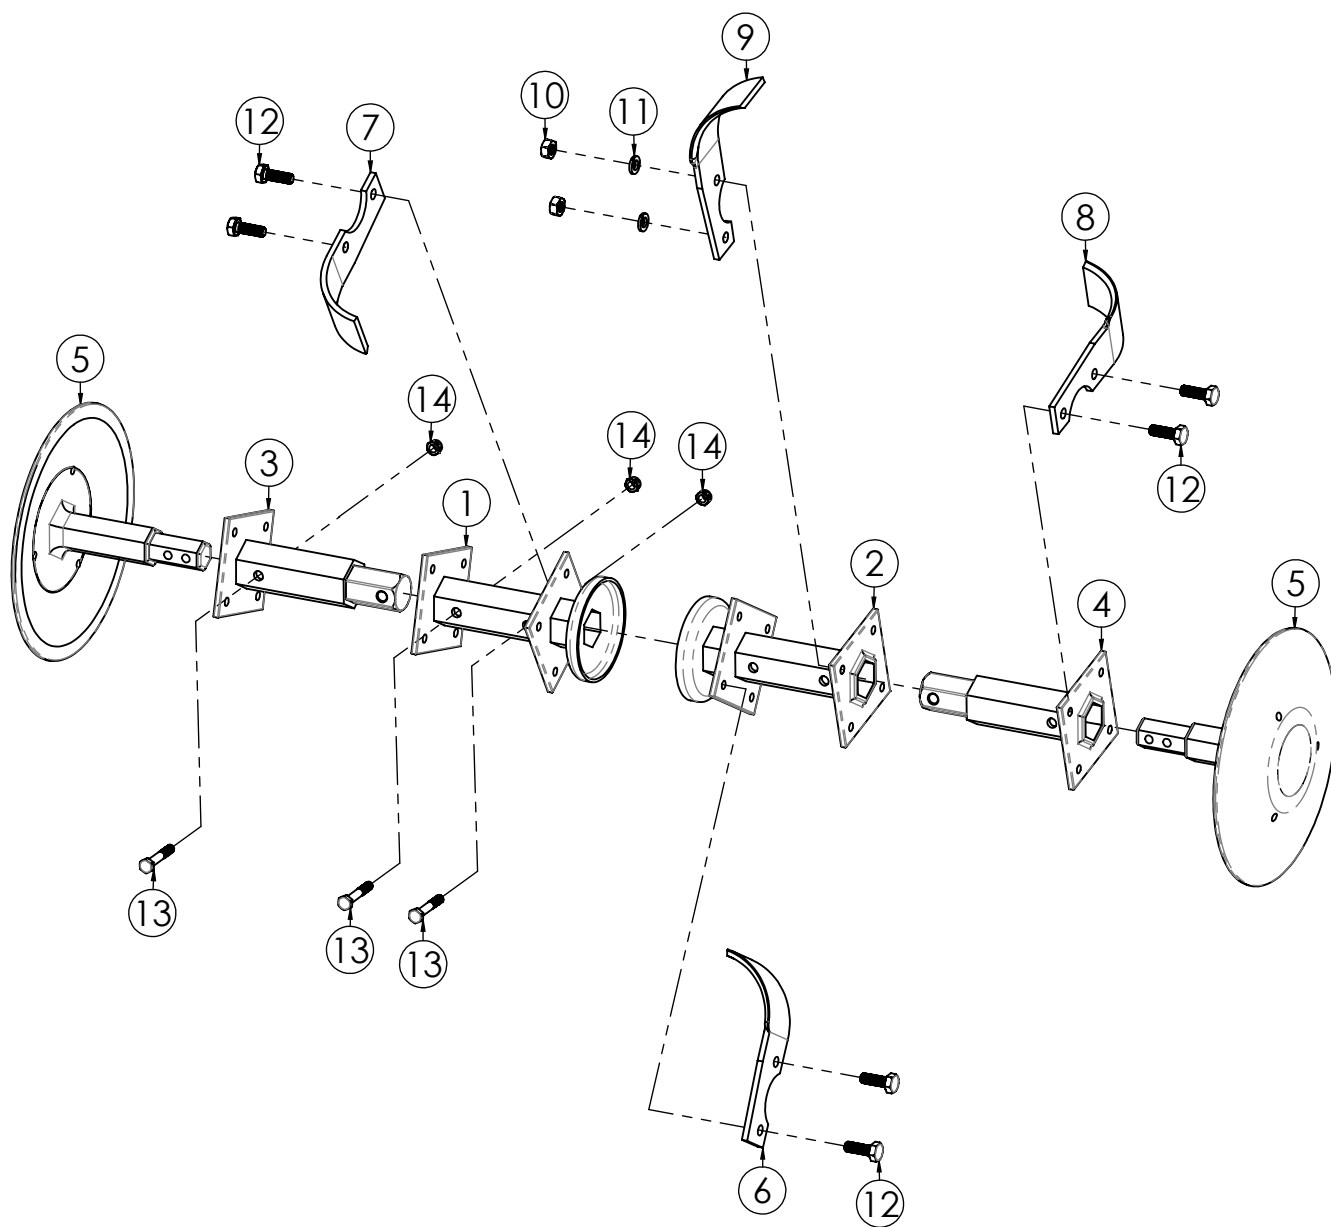

N.	CODICE	DESCRIZIONE	QUANTITA'
1	120165	MOZZO FRESA DX	1
2	120166	MOZZO FRESA SX	1
3	120167	ALLARG.MOZZO FRESA DX	1
4	120168	ALLARG.MOZZO FRESA SX	1
5	120059	DISCO FRESA	2
6	120069	ZAPPA INT.DX 45X6 INT.70	2
7	120070	ZAPPA INT.SX 45X6 INT.70	2
8	120067	ZAPPA DX 45X6 INT.70	10
9	120068	ZAPPA SX 45X6 INT.70	10
10	284009	DADO 10 MA Z.	24
11	285008	RONDELLA 10 GROWER SPACCATA	24
12	280009	VITE 10X30 MA Z.	24
13	280016	VITE 8X50 MA Z.	6
14	284002	DADO 8 MA AUTOBLOC. ALTO	6