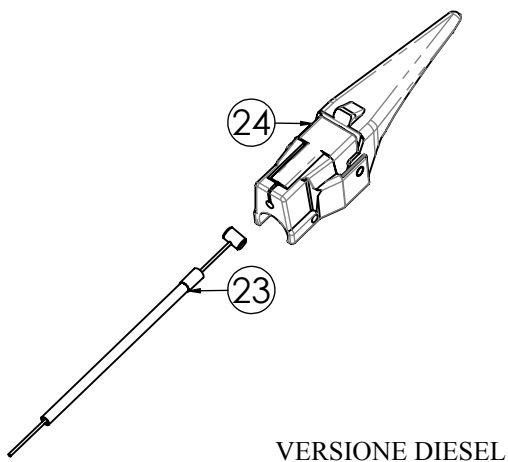

DL10

VERSIONE DIESEL

N.	CODICE	DESCRIZIONE	QUANTITA'
1	120217	STEGOLA	1
2	270040	LEVA FRIZIONE STAZ. SX	1
3	271017	MANOPOLA C. D.25 S/PARAMANI	2
4	250005	CAVO TRASMISSIONE FRIZIONE	1
5	284025	DADO 6 MA CIECO	1
6	270036	LEVA MOTORSTOP BENZINA	1
7	280123	VITE 6X40 MA BRUGOLA Z.	1
8	284003	DADO 6 MA AUTOBLOC. ALTO	1
9	100001	SNODO STEGOLA	1
10	271009	MANOPOLA PERNO STEGOLA	1
11	120033	PERNO BLOCCO STEGOLA	1
12	120032	DADO PERNO FIL.1.5	1
13	285007	RONDELLA 16X30X3 PIANA Z.	1
14	410027	ADESIVO DL10	1
15	270004	MANETTINO GAS 6X70	1
16	270051	LEVA SICUREZZA RM DX	1
17	250006	CAVO TRASMISSIONE R.M.	1
18	250004	CAVO TRASMISSIONE GAS	1
19	280159	VITE 5X35 MA BRUCOLA Z	2
20	284040	DADO 5 MA AUTOBLOC.ALTO	2
21	271044	GOMMINO PASSACAVO	1
22	120452	PIATTINA 100X30X5 FOR.NERA	1
23	250024	CAVO TRASMISSIONE STOP DIESEL	1
24	270038	LEVA MOTORSTOP DIESEL	1
25	380003	FASCETTA C/DADO M6 PER LEVA	1
26	220033	MOLLA PER PULSANTE	1
27	270056	PULSANTE BLOCCO LEVA FRIZIONE	1

N.	CODICE	DESCRIZIONE	QUANTITA'
1	120217	STEGOLA	1
2	271017	MANOPOLA C. D.25 S/PARAMANI	2
3	284025	DADO 6 MA CIECO	1
4	100001	SNODO STEGOLA	1
5	271009	MANOPOLA PERNO STEGOLA	1
6	120033	PERNO BLOCCO STEGOLA	1
7	120032	DADO PERNO FIL. 1.5	1
8	285007	RONDELLA 16X30X3 PIANA Z.	1
9	410027	ADESIVO DL10	1
10	270004	MANETTINO GAS 6X70	1
11	270084	LEVA MOTORSTOP BENZINA	1
12	270079	LEVA FRIZIONE SX NUOVA	1
13	270090	LEVA INNESTO R.M. DX	1
14	271044	GOMMINO PASSACAVO	1
15	284040	DADO 5 MA AUTOBLOC.ALTO	2
16	120452	PIATTINA 100X30X5 FOR.NERA	1
17	250005	CAVO TRASMISSIONE FRIZIONE	1
18	250006	CAVO TRASMISSIONE R.M.	1
19	250004	CAVO TRASMISSIONE GAS	1
20	280159	VITE 5X35 MA BRUCOLA Z	2
21	250024	CAVO TRASMISSIONE STOP DIESEL	1
22	270081	LEVA MOTORSTOP DIESEL	1
23	220033	MOLLA PER PULSANTE	1
24	270056	PULSANTE BLOCCO LEVA FRIZIONE	1