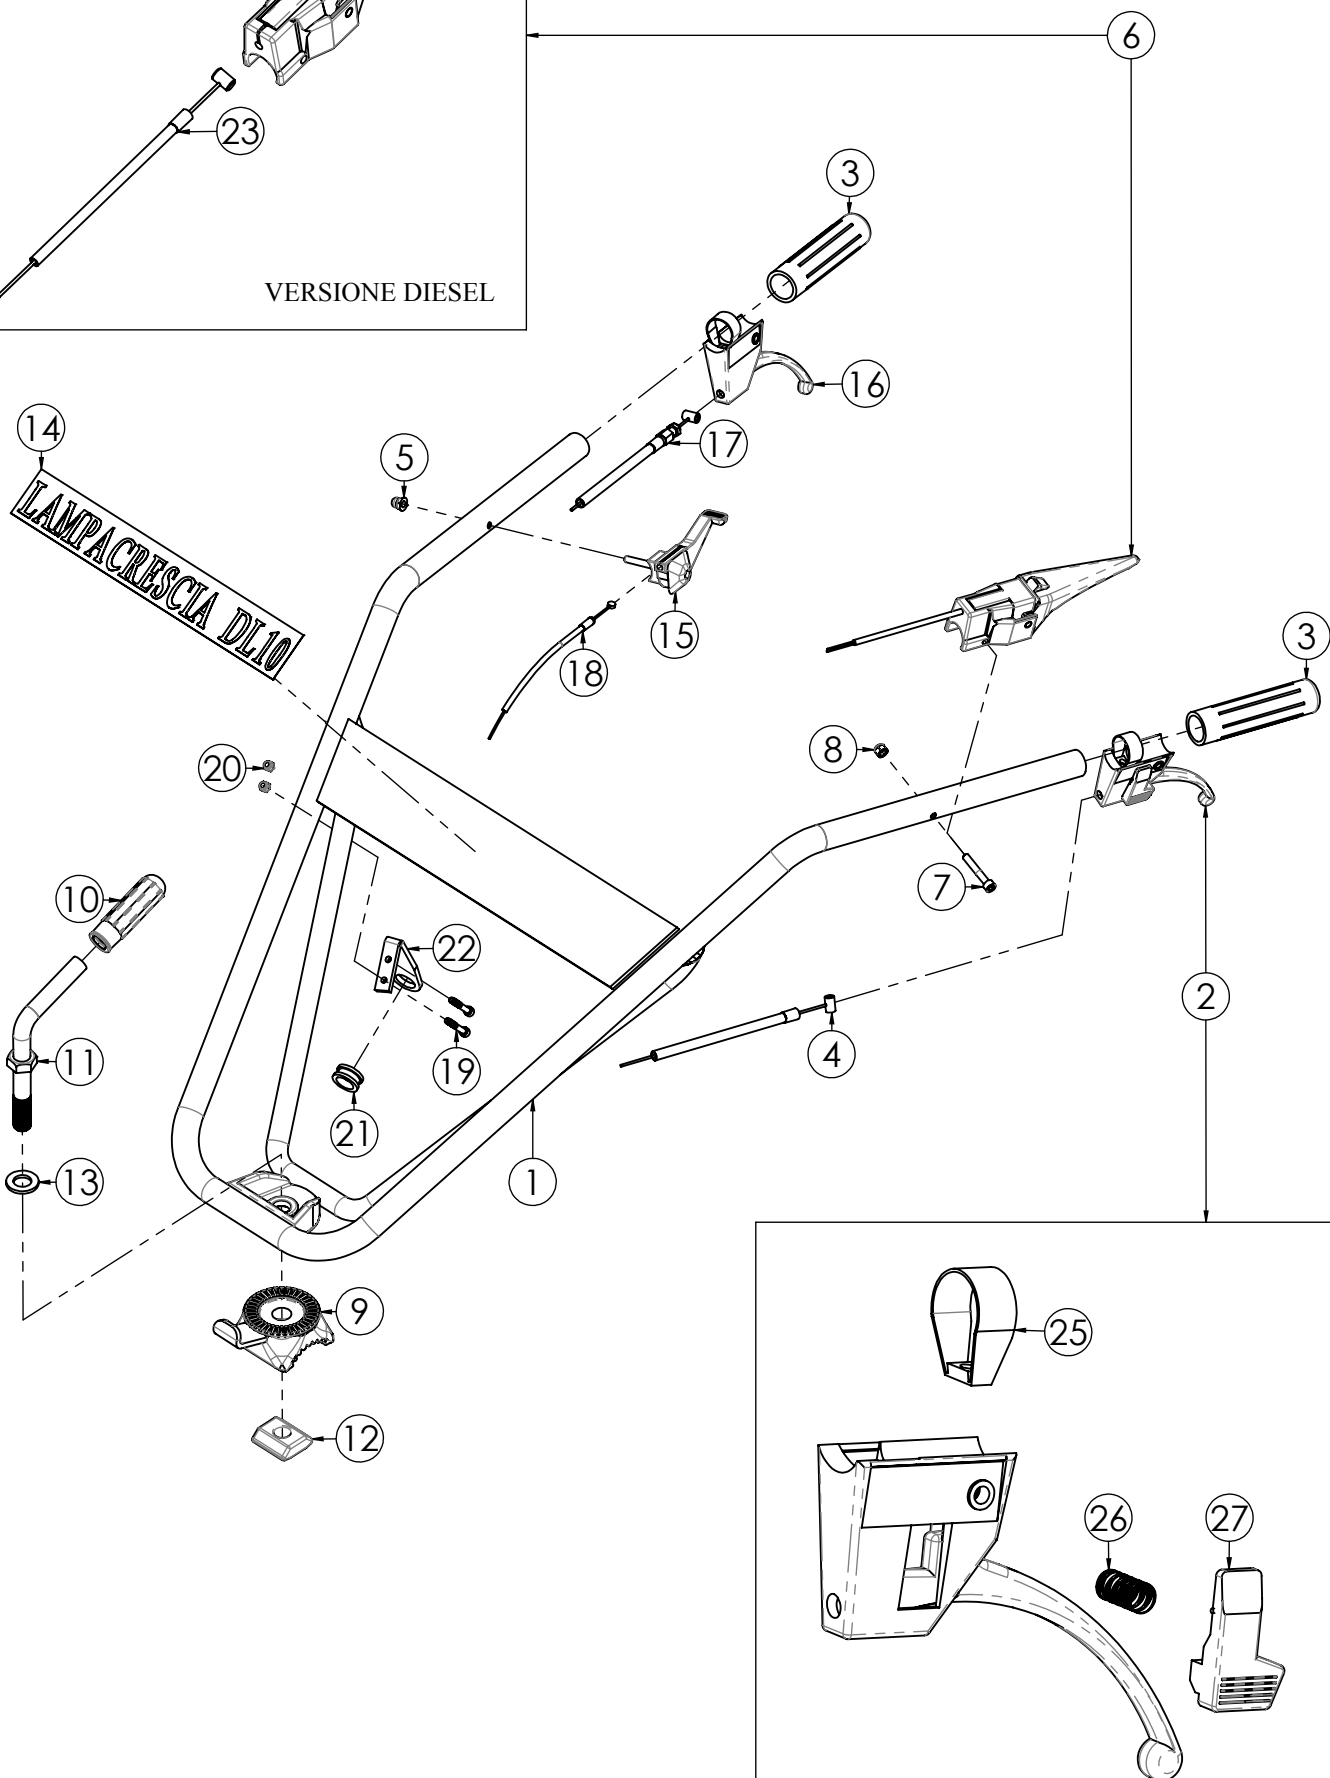

DL10

VERSIONE DIESEL

N.	CODICE	DESCRIZIONE	QUANTITA'
1	120217	STEGOLA	1
2	270040	LEVA FRIZIONE STAZ. SX	1
3	271017	MANOPOLA C. D.25 S/PARAMANI	2
4	250005	CAVO TRASMISSIONE FRIZIONE	1
5	284025	DADO 6 MA CIECO	1
6	270036	LEVA MOTORSTOP BENZINA	1
7	280123	VITE 6X40 MA BRUGOLA Z.	1
8	284003	DADO 6 MA AUTOBLOC. ALTO	1
9	100001	SNODO STEGOLA	1
10	271009	MANOPOLA PERNO STEGOLA	1
11	120033	PERNO BLOCCO STEGOLA	1
12	120032	DADO PERNO FIL.1.5	1
13	285007	RONDELLA 16X30X3 PIANA Z.	1
14	410027	ADESIVO DL10	1
15	270004	MANETTINO GAS 6X70	1
16	270051	LEVA SICUREZZA RM DX	1
17	250006	CAVO TRASMISSIONE R.M.	1
18	250004	CAVO TRASMISSIONE GAS	1
19	280159	VITE 5X35 MA BRUCOLA Z	2
20	284040	DADO 5 MA AUTOBLOC.ALTO	2
21	271044	GOMMINO PASSACAVO	1
22	120452	PIATTINA 100X30X5 FOR.NERA	1
23	250024	CAVO TRASMISSIONE STOP DIESEL	1
24	270038	LEVA MOTORSTOP DIESEL	1
25	380003	FASCETTA C/DADO M6 PER LEVA	1
26	220033	MOLLA PER PULSANTE	1
27	270056	PULSANTE BLOCCO LEVA FRIZIONE	1

N.	CODICE	DESCRIZIONE	QUANTITA'
1	120217	STEGOLA	1
2	271017	MANOPOLA C. D.25 S/PARAMANI	2
3	284025	DADO 6 MA CIECO	1
4	100001	SNODO STEGOLA	1
5	271009	MANOPOLA PERNO STEGOLA	1
6	120033	PERNO BLOCCO STEGOLA	1
7	120032	DADO PERNO FIL. 1.5	1
8	285007	RONDELLA 16X30X3 PIANA Z.	1
9	410027	ADESIVO DL10	1
10	270004	MANETTINO GAS 6X70	1
11	270084	LEVA MOTORSTOP BENZINA	1
12	270079	LEVA FRIZIONE SX NUOVA	1
13	270090	LEVA INNESTO R.M. DX	1
14	271044	GOMMINO PASSACAVO	1
15	284040	DADO 5 MA AUTOBLOC.ALTO	2
16	120452	PIATTINA 100X30X5 FOR.NERA	1
17	250005	CAVO TRASMISSIONE FRIZIONE	1
18	250006	CAVO TRASMISSIONE R.M.	1
19	250004	CAVO TRASMISSIONE GAS	1
20	280159	VITE 5X35 MA BRUCOLA Z	2
21	250024	CAVO TRASMISSIONE STOP DIESEL	1
22	270081	LEVA MOTORSTOP DIESEL	1
23	220033	MOLLA PER PULSANTE	1
24	270056	PULSANTE BLOCCO LEVA FRIZIONE	1