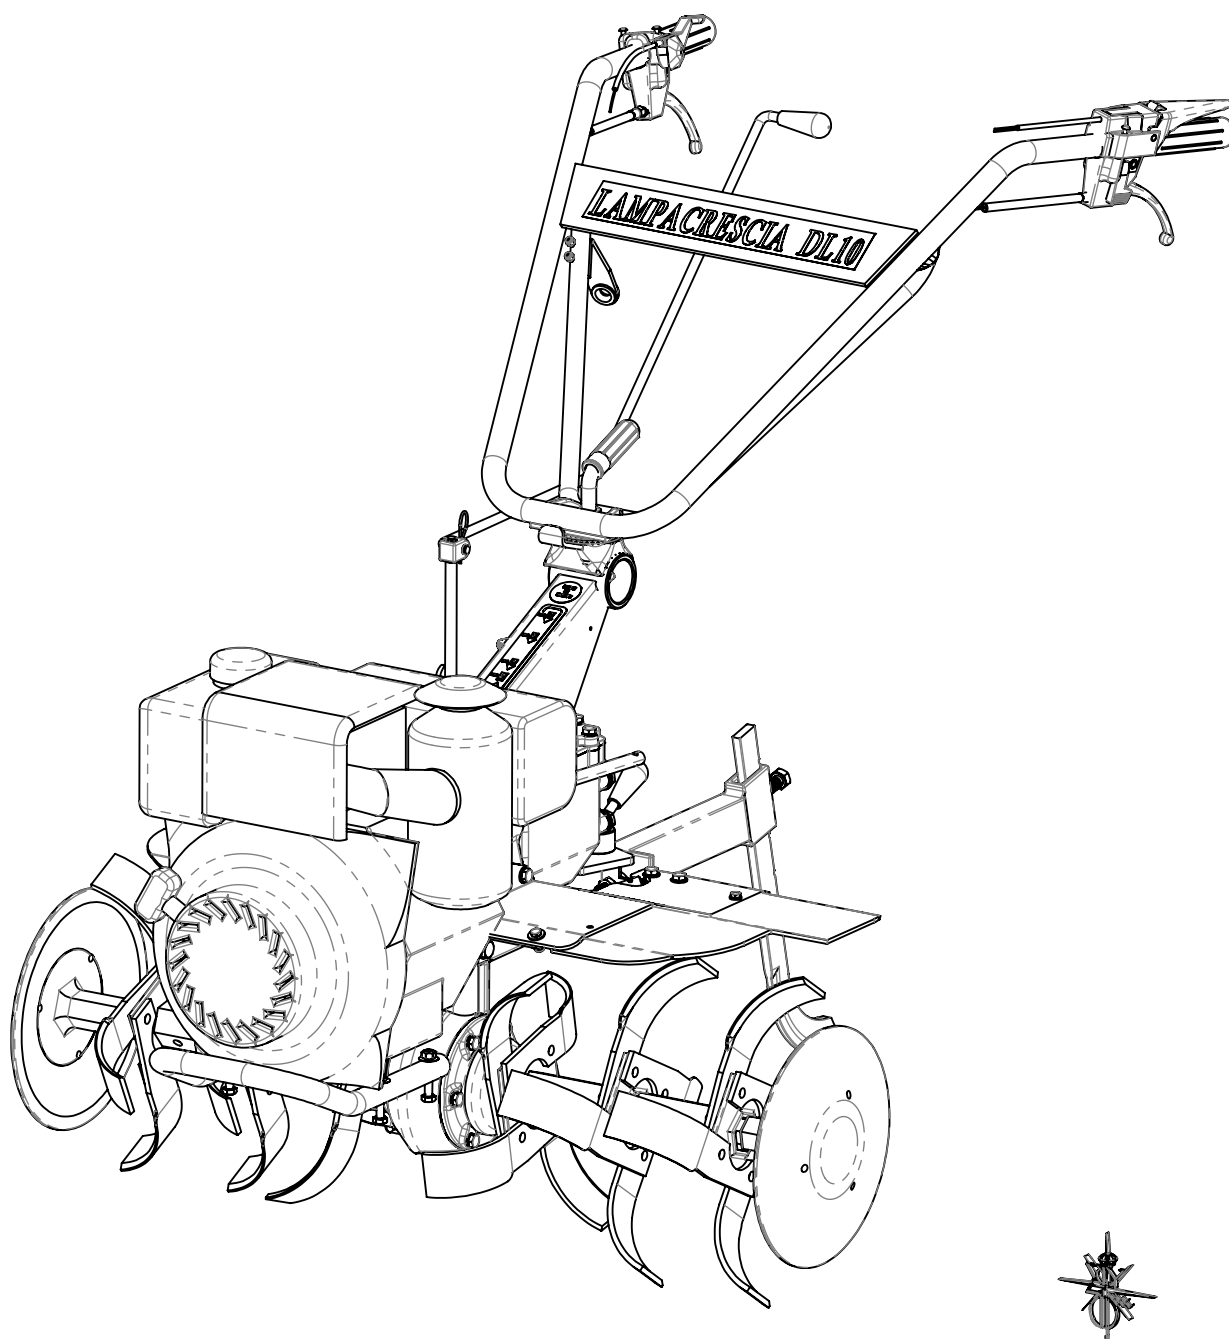

DL10

VERSIONE DIESEL

N.	CODICE	DESCRIZIONE	QUANTITA'
1	120217	STEGOLA	1
2	270040	LEVA FRIZIONE STAZ. SX	1
3	271017	MANOPOLA C. D.25 S/PARAMANI	2
4	250005	CAVO TRASMISSIONE FRIZIONE	1
5	284025	DADO 6 MA CIECO	1
6	270036	LEVA MOTORSTOP BENZINA	1
7	280123	VITE 6X40 MA BRUGOLA Z.	1
8	284003	DADO 6 MA AUTOBLOC. ALTO	1
9	100001	SNODO STEGOLA	1
10	271009	MANOPOLA PERNO STEGOLA	1
11	120033	PERNO BLOCCO STEGOLA	1
12	120032	DADO PERNO FIL.1.5	1
13	285007	RONDELLA 16X30X3 PIANA Z.	1
14	410027	ADESIVO DL10	1
15	270004	MANETTINO GAS 6X70	1
16	270051	LEVA SICUREZZA RM DX	1
17	250006	CAVO TRASMISSIONE R.M.	1
18	250004	CAVO TRASMISSIONE GAS	1
19	280159	VITE 5X35 MA BRUCOLA Z	2
20	284040	DADO 5 MA AUTOBLOC.ALTO	2
21	271044	GOMMINO PASSACAVO	1
22	120452	PIATTINA 100X30X5 FOR.NERA	1
23	250024	CAVO TRASMISSIONE STOP DIESEL	1
24	270038	LEVA MOTORSTOP DIESEL	1
25	380003	FASCETTA C/DADO M6 PER LEVA	1
26	220033	MOLLA PER PULSANTE	1
27	270056	PULSANTE BLOCCO LEVA FRIZIONE	1

N.	CODICE	DESCRIZIONE	QUANTITA'
1	120217	STEGOLA	1
2	271017	MANOPOLA C. D.25 S/PARAMANI	2
3	284025	DADO 6 MA CIECO	1
4	100001	SNODO STEGOLA	1
5	271009	MANOPOLA PERNO STEGOLA	1
6	120033	PERNO BLOCCO STEGOLA	1
7	120032	DADO PERNO FIL. 1.5	1
8	285007	RONDELLA 16X30X3 PIANA Z.	1
9	410027	ADESIVO DL10	1
10	270004	MANETTINO GAS 6X70	1
11	270084	LEVA MOTORSTOP BENZINA	1
12	270079	LEVA FRIZIONE SX NUOVA	1
13	270090	LEVA INNESTO R.M. DX	1
14	271044	GOMMINO PASSACAVO	1
15	284040	DADO 5 MA AUTOBLOC.ALTO	2
16	120452	PIATTINA 100X30X5 FOR.NERA	1
17	250005	CAVO TRASMISSIONE FRIZIONE	1
18	250006	CAVO TRASMISSIONE R.M.	1
19	250004	CAVO TRASMISSIONE GAS	1
20	280159	VITE 5X35 MA BRUCOLA Z	2
21	250024	CAVO TRASMISSIONE STOP DIESEL	1
22	270081	LEVA MOTORSTOP DIESEL	1
23	220033	MOLLA PER PULSANTE	1
24	270056	PULSANTE BLOCCO LEVA FRIZIONE	1