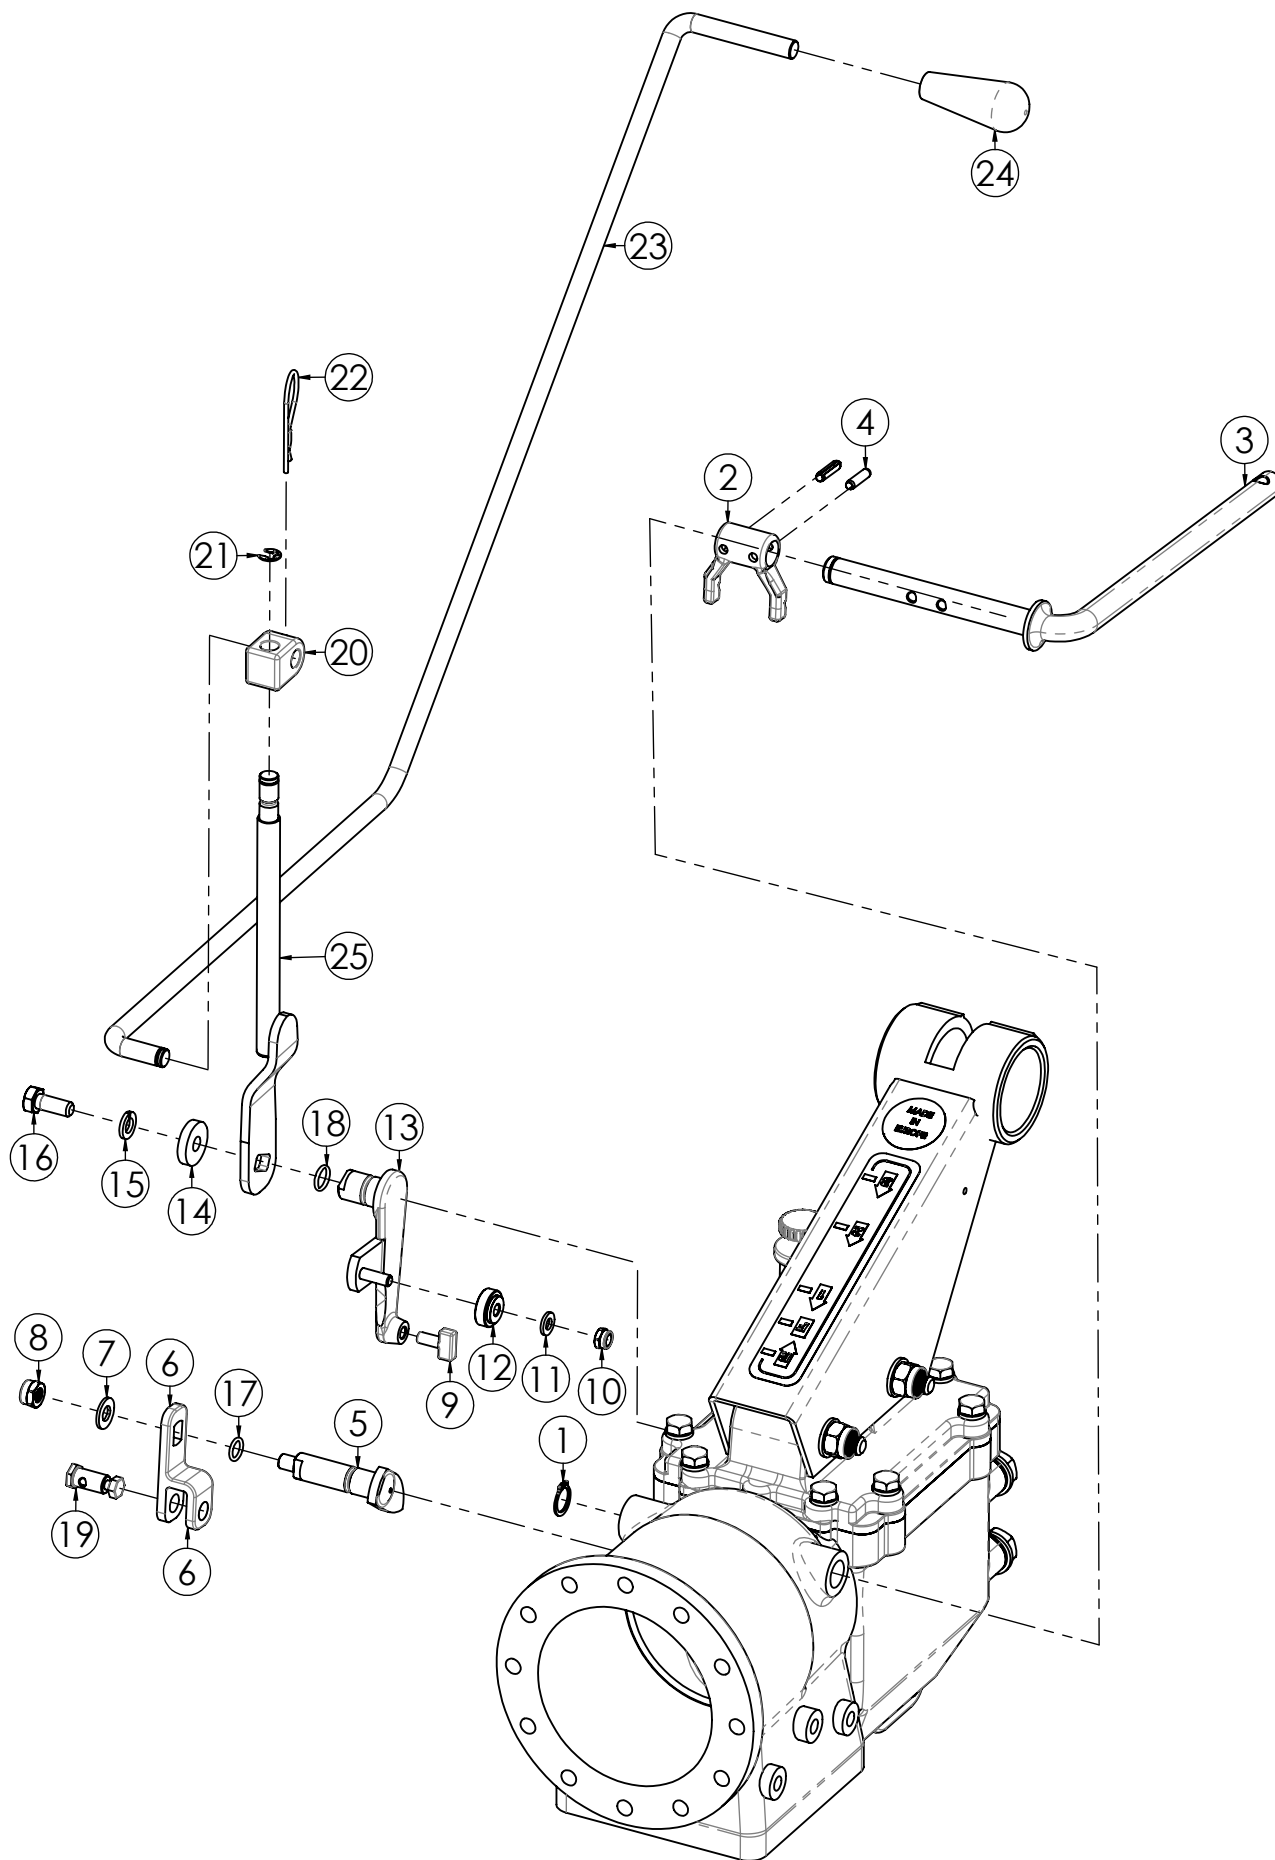

N.	CODICE	DESCRIZIONE	QUANTITA'
1	190005	SEGER 14 EST.	1
2	140001	FORCHETTA FRIZIONE	1
3	130004	LEVA FRIZIONE	1
4	200001	SPINA ELASTICA 5X20	2
5	140004	FORCELLA INNESTO R.M.	1
6	140005	LEVA INNESTO R.M.	1
7	285032	RONDELLA 8X16X1,6 PIANA Z.	1
8	284007	DADO 8 MA AUTOBLOCC.BASSO	1
9	140003	PASTIGLIA SELETTORE CAMBIO	1
10	284004	DADO 6 MA AUTOBLOCC.BASSO	1
11	285004	RONDELLA 6X12X1,6 PIANA Z.	1
12	181004	RULLO SELETTORE	1
13	140002	SELETTORE CAMBIO	1
14	285014	RONDELLA 8X24X5 PIANA Z.	1
15	285010	RONDELLA 8 GROWER SPACCATA	1
16	280004	VITE 8X20 MA Z.	1
17	230002	OR 9.25X1.78	1
18	230003	OR 11X2.5	1
19	261002	MORSETTO 12X21	1
20	270012	SNODO LEVA CAMBIO	1
21	190014	ANELLO LEVA MARCE	1
22	200010	COPPIGLIA 2,8X60 SNODO MARCE	1
23	130001	ASTA INNESTO MARCE	1
24	271008	POMELLO PROLUNGA LEVA	1
25	130003	LEVA CAMBIO	1