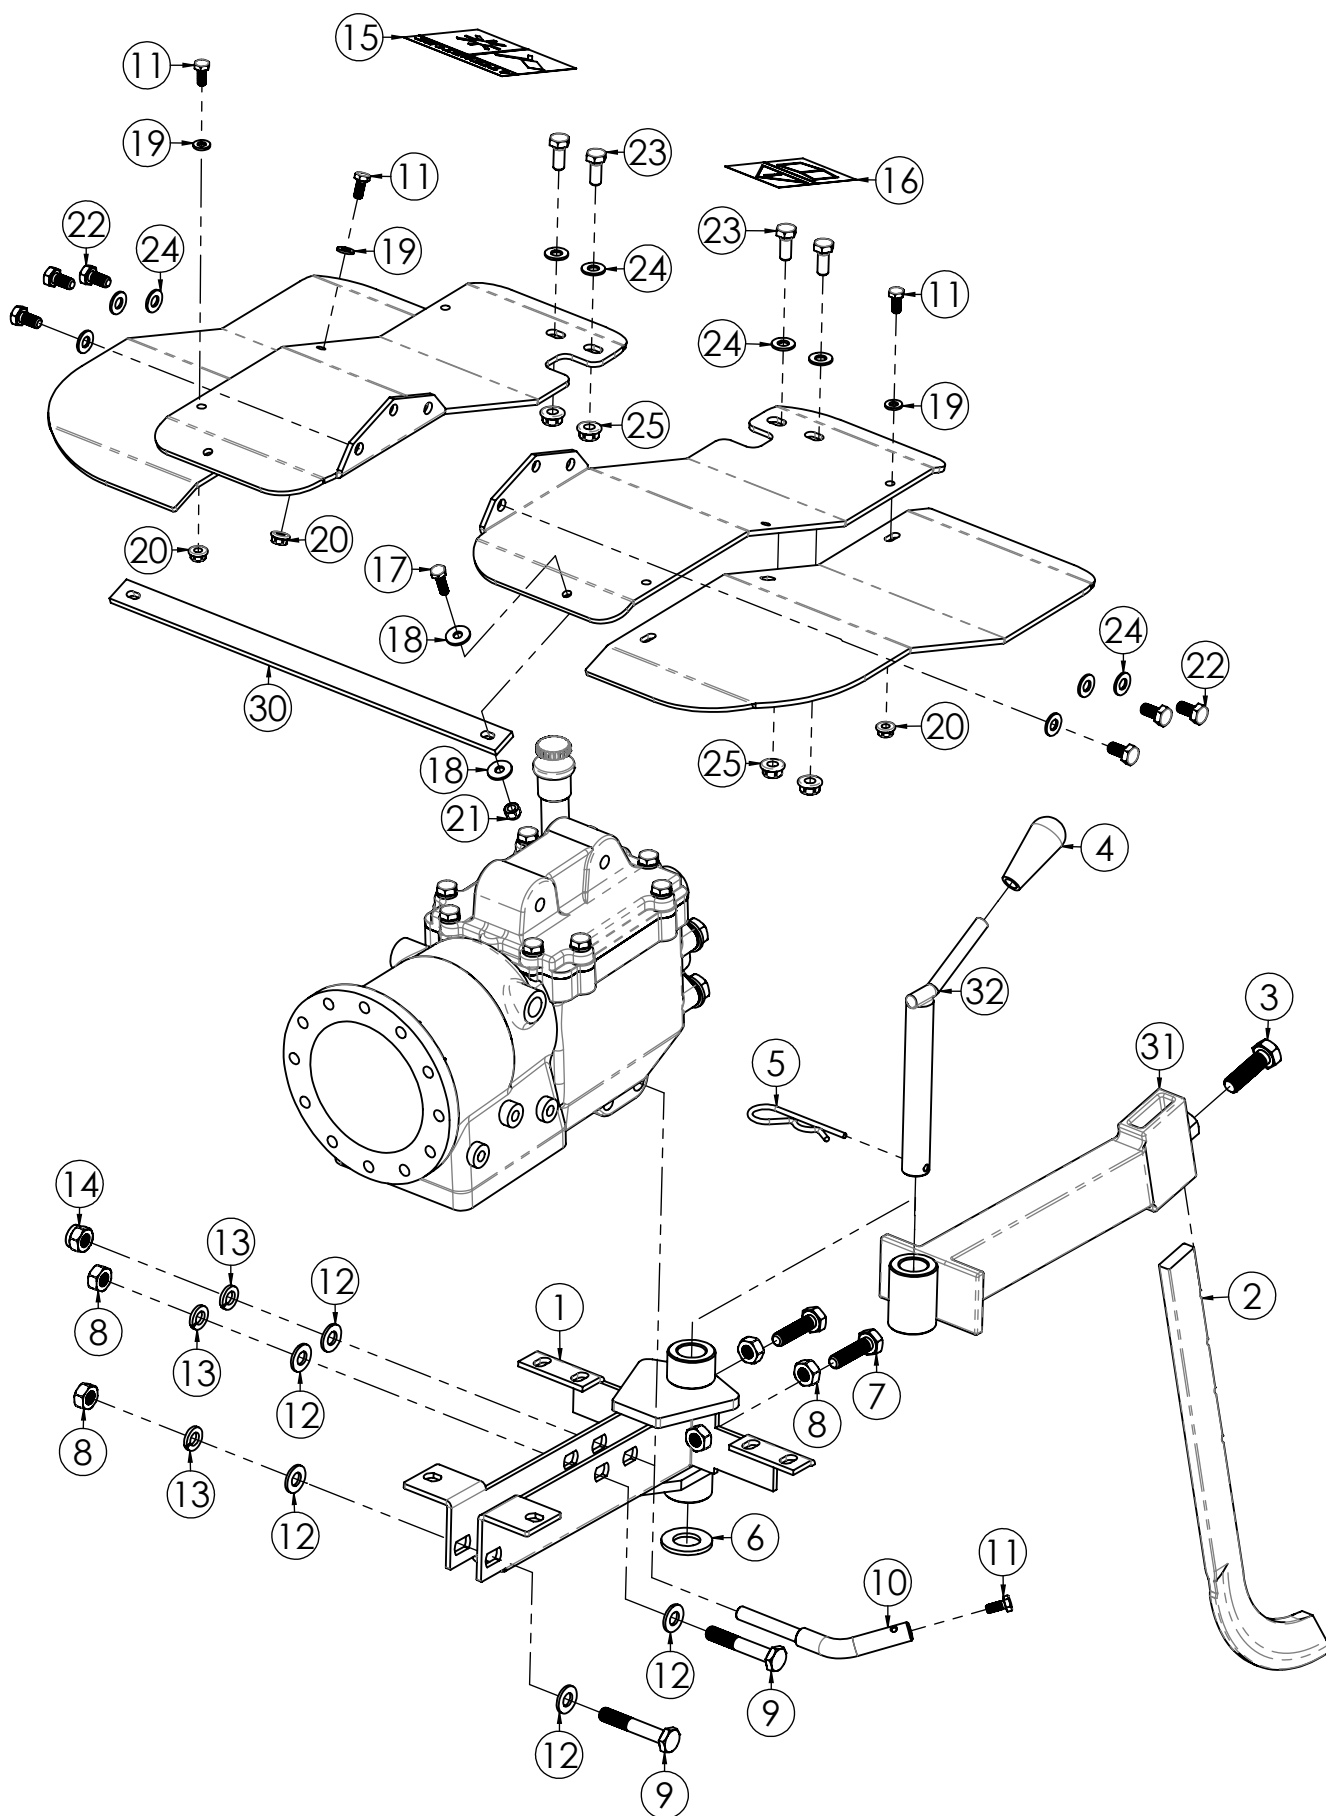

N.	CODICE	DESCRIZIONE	QUANTITA'
1	120052	SUPPORTO PORTASPERONE	1
2	120056	SPERONE	1
3	280069	VITE 12X40 PASSO1.25 Z.	1
4	271008	POMELLO PROLUNGA LEVA	1
5	240008	COPPIGLIA A MOLLA D.4	1
6	285013	RONDELLA 8X24X5 PIANA Z.	1
7	280113	VITE 10X40 MA Z.	2
8	284009	DADO 10 MA Z.	4
9	280015	VITE 10X55 MA Z.	2
10	120055	ATTACCO FILO FRIZIONE	1
11	280008	VITE 6X14 MA Z.	7
12	285002	RONDELLA 10X20X2 PIANA Z.	5
13	285008	RONDELLA 10 GROWER SPACCATA	3
14	284001	DADO 10 MA AUTOBLOC. ALTO	1
15	410003	ADESIVO LP002 LAME	1
16	410004	ADESIVO LP003 ISTRUZIONI	1
17	280066	VITE 6X20 MA Z.	2
18	285005	RONDELLA 6X18X1,6 PIANA Z.	4
19	285004	RONDELLA 6X12X1,6 PIANA Z.	6
20	284017	DADO 6 MA FLANGIATO Z.	6
21	284003	DADO 6 MA AUTOBLOC. ALTO	2
22	280042	VITE 8X16 MA Z.	6
23	280004	VITE 8X20 MA Z.	4
24	285032	RONDELLA 8X16X1,6 PIANA Z.	10
25	284022	DADO 8 MA FLANGIATO Z.	4
26	120047	COFANO FRESA DX	1
27	120048	COFANO FRESA SX	1
28	120049	ALLARG.COFANO FRESA DX	1
29	120050	ALLARG.COFANO FRESA SX	1
30	120222	RINFORZO COFANO FRESA	1
31	120053	PORTA SPERONE	1
32	120057	PERNO PORTA SPERONE	1