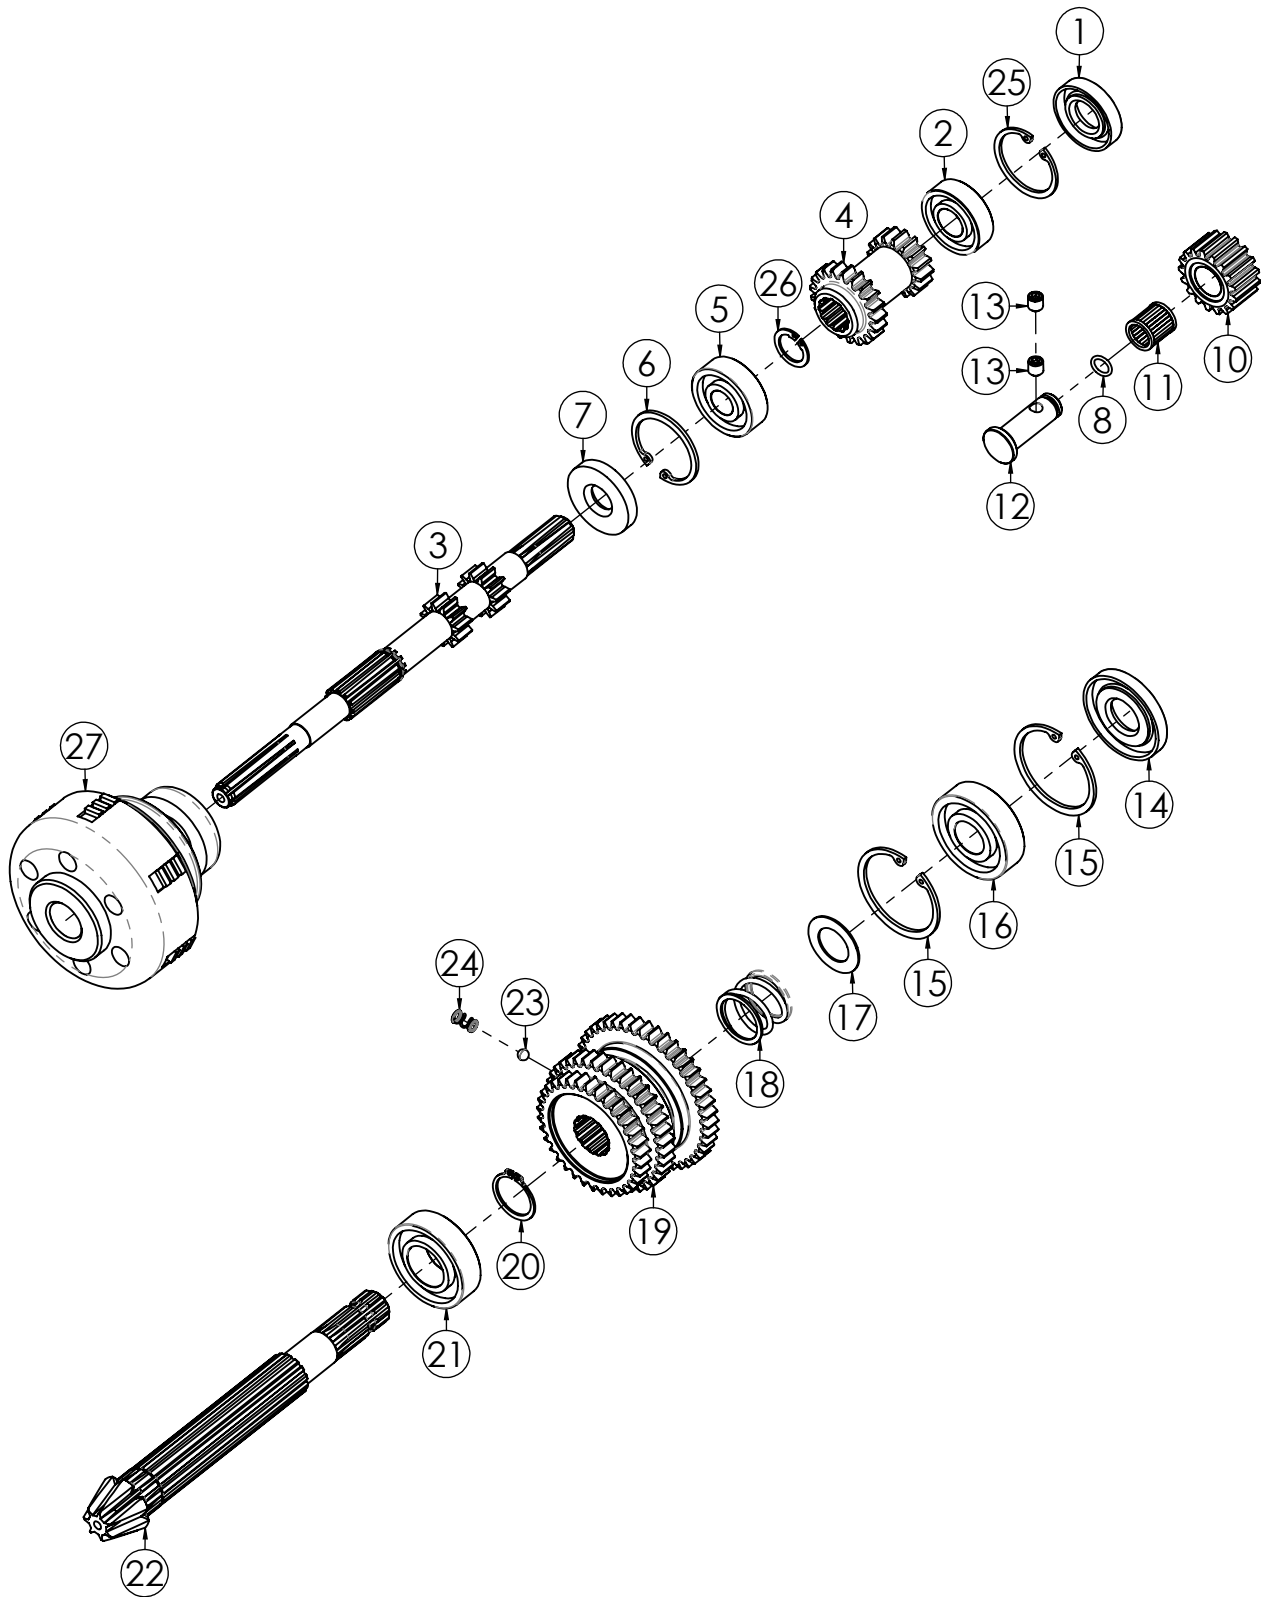

N.	CODICE	DESCRIZIONE	QUANTITA'
1	160002	PARAOLIO 40X17X7	1
2	170005	CUSCINETTO 6203	1
3	150010	ALBERO PRIMARIO	1
4	150011	INGRANAGGIO DOPPIO	1
5	170001	CUSCINETTO 6302	1
6	191002	SEGER 42 INT.	1
7	160003	PARAOLIO 42X15X7 ADT	1
8	230002	OR 9.25X1.78	1
9	180002	DISTANZIALE 14X22X2 OTTONE	1
10	150008	INGRANAGGIO RETROMARCIA	1
11	181010	GABBIA A RULLINI 14	1
12	150009	ALBERINO R.M.	1
13	283003	GRANO 8X10 MA BRUNITO	2
14	160004	PARAOLIO 52X20X7	1
15	191001	SEGER 52 INT.	2
16	170003	CUSCINETTO 6304	1
17	180003	RASAMENTO 21X34X1	1
18	220008	MOLLA DISINNESTO R.M.	1
19	150012	INGRANAGGIO TRIPLO	1
20	190006	SEGER 25 EST.	1
21	170006	CUSCINETTO 6205	1
22	150013	PIGNONE SUPERIORE	1
23	173001	SFERA 1/4	1
24	220007	MOLLA INNESTO PTO	1
25	191006	SEGER 40 INT.	1
26	193002	SEGER 18 CONCENTRICO T.N.	1
27	290006	FRIZIONE 3 DISCHI	1