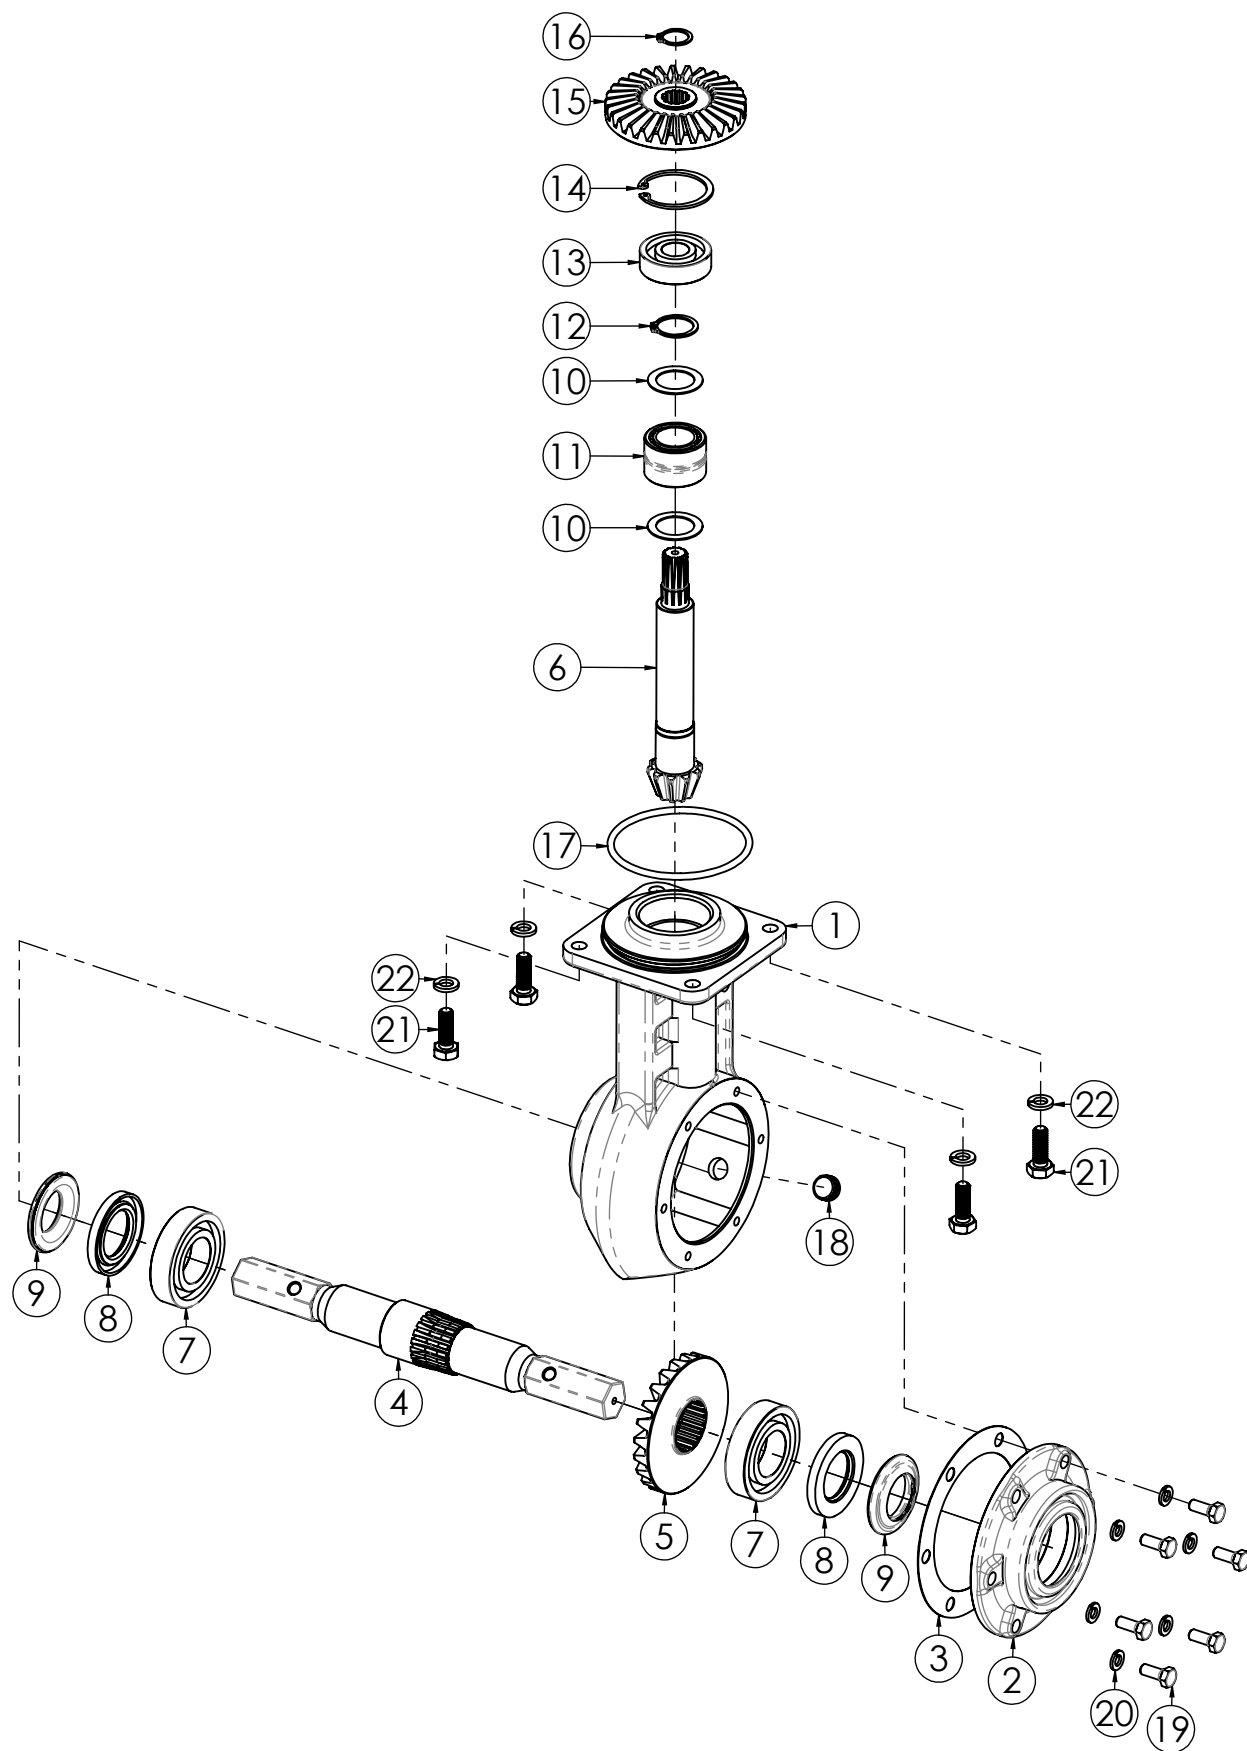

N.	CODICE	DESCRIZIONE	QUANTITA'
1	100005	CARTER FRESA	1
2	100006	FLANGIA CARTER FRESA	1
3	210003	GUARNIZIONE FLANGIA FRESA	1
4	150004	ALBERO FRESA	1
5	150007	CORONA INFERIORE	1
6	150006	PIGNONE FRESA	1
7	170004	CUSCINETTO 6207	2
8	160001	PARAOLIO 62X35X7 ADT	2
9	120058	PARAPOLVERE	2
10	180001	SPESSORE 28X40X1	2
11	172001	CUSCINETTO A RULLI NA69/28	1
12	190003	SEGER 28 EST.	1
13	170003	CUSCINETTO 6304	1
14	191001	SEGER 52 INT.	1
15	150005	CORONA SUPERIORE	1
16	190002	SEGER 20 EST.	1
17	230001	OR 105X97X4	1
18	286001	TAPPO SPURGO OLIO	1
19	280004	VITE 8X20 MA Z.	6
20	285010	RONDELLA 8 GROWER SPACCATA	6
21	280009	VITE 10X30 MA Z.	4
22	285008	RONDELLA 10 GROWER SPACCATA	4