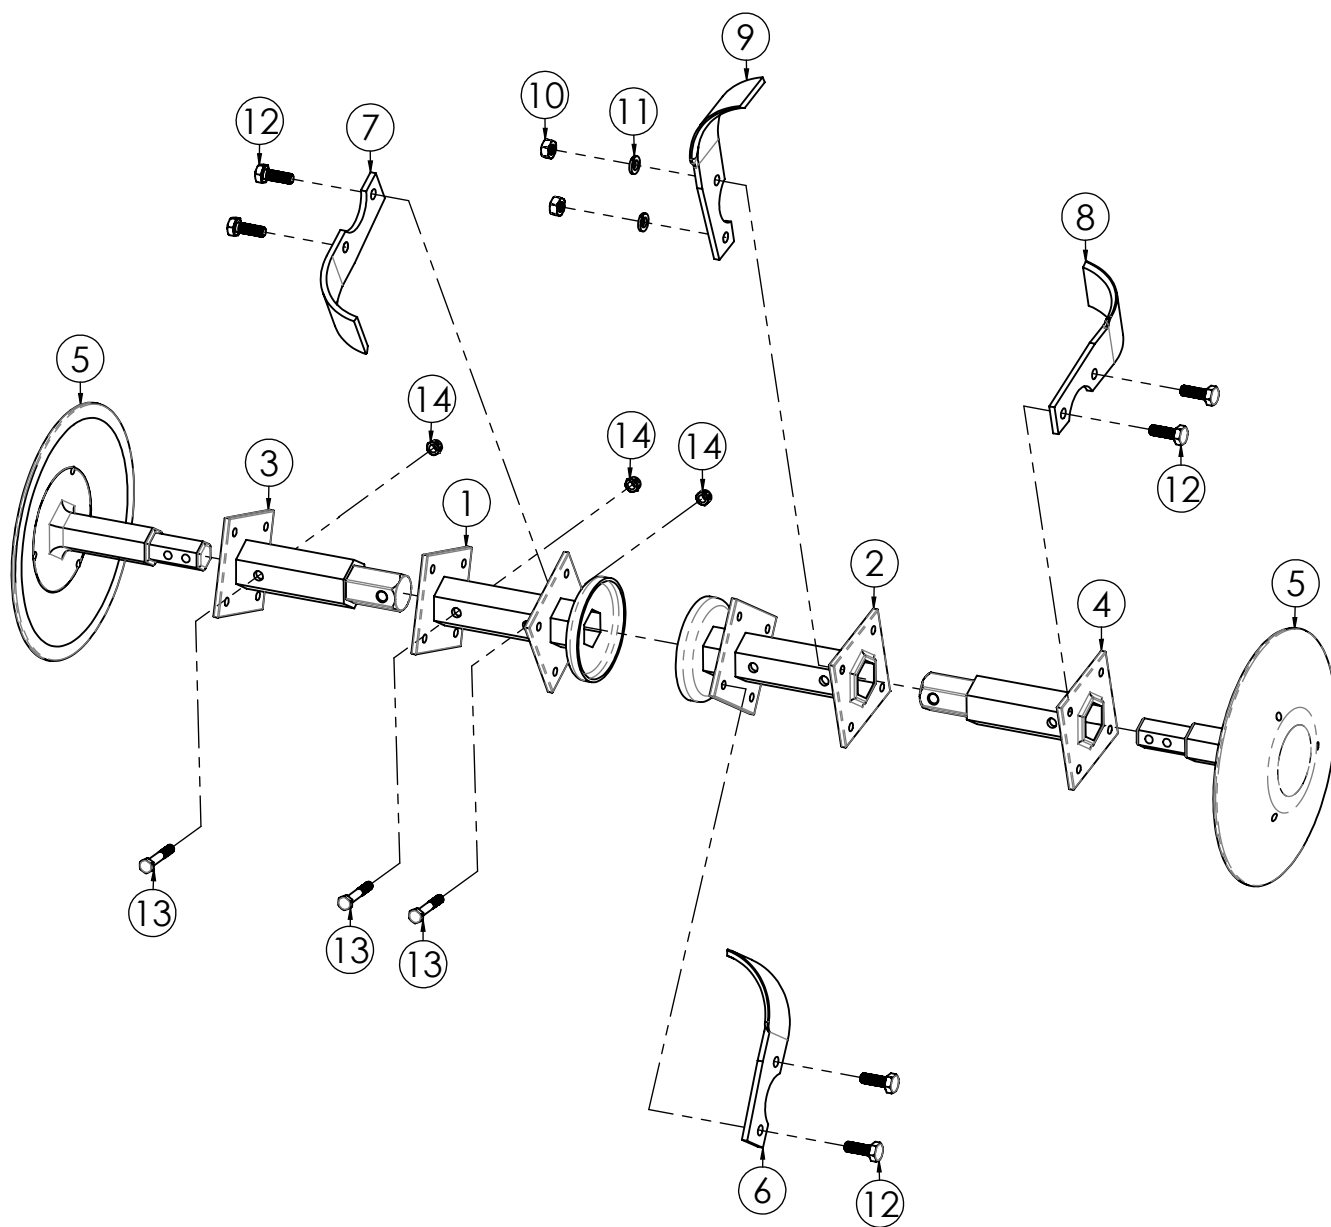

N.	CODICE	DESCRIZIONE	QUANTITA'
1	120165	MOZZO FRESA DX	1
2	120166	MOZZO FRESA SX	1
3	120167	ALLARG.MOZZO FRESA DX	1
4	120168	ALLARG.MOZZO FRESA SX	1
5	120059	DISCO FRESA	2
6	120069	ZAPPA INT.DX 45X6 INT.70	2
7	120070	ZAPPA INT.SX 45X6 INT.70	2
8	120067	ZAPPA DX 45X6 INT.70	10
9	120068	ZAPPA SX 45X6 INT.70	10
10	284009	DADO 10 MA Z.	24
11	285008	RONDELLA 10 GROWER SPACCATA	24
12	280009	VITE 10X30 MA Z.	24
13	280016	VITE 8X50 MA Z.	6
14	284002	DADO 8 MA AUTOBLOC. ALTO	6