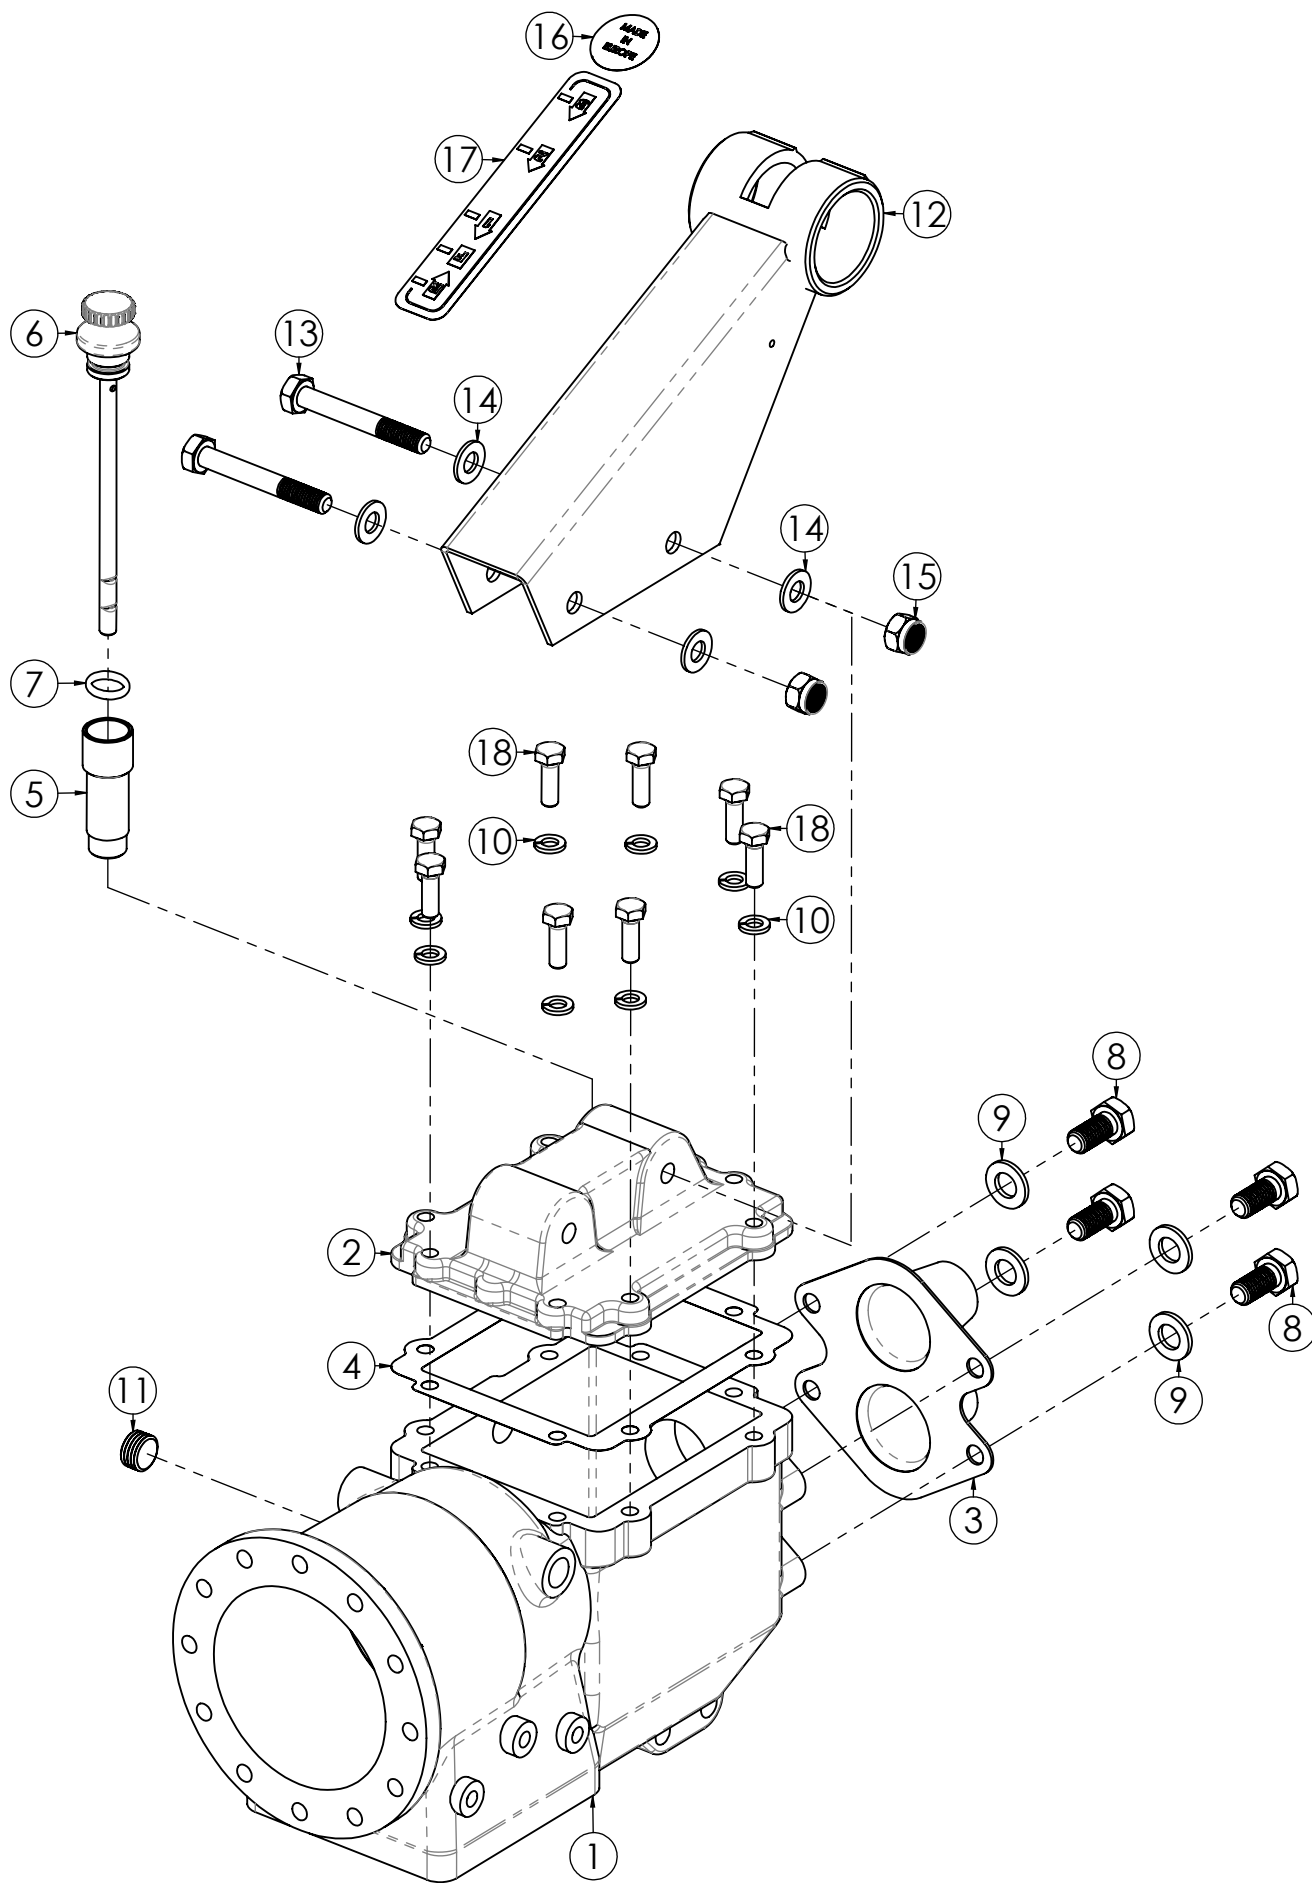

DL10

VERSIONE DIESEL

N.	CODICE	DESCRIZIONE	QUANTITA'
1	120217	STEGOLA	1
2	270040	LEVA FRIZIONE STAZ. SX	1
3	271017	MANOPOLA C. D.25 S/PARAMANI	2
4	250005	CAVO TRASMISSIONE FRIZIONE	1
5	284025	DADO 6 MA CIECO	1
6	270036	LEVA MOTORSTOP BENZINA	1
7	280123	VITE 6X40 MA BRUGOLA Z.	1
8	284003	DADO 6 MA AUTOBLOC. ALTO	1
9	100001	SNODO STEGOLA	1
10	271009	MANOPOLA PERNO STEGOLA	1
11	120033	PERNO BLOCCO STEGOLA	1
12	120032	DADO PERNO FIL.1.5	1
13	285007	RONDELLA 16X30X3 PIANA Z.	1
14	410027	ADESIVO DL10	1
15	270004	MANETTINO GAS 6X70	1
16	270051	LEVA SICUREZZA RM DX	1
17	250006	CAVO TRASMISSIONE R.M.	1
18	250004	CAVO TRASMISSIONE GAS	1
19	280159	VITE 5X35 MA BRUCOLA Z	2
20	284040	DADO 5 MA AUTOBLOC.ALTO	2
21	271044	GOMMINO PASSACAVO	1
22	120452	PIATTINA 100X30X5 FOR.NERA	1
23	250024	CAVO TRASMISSIONE STOP DIESEL	1
24	270038	LEVA MOTORSTOP DIESEL	1
25	380003	FASCETTA C/DADO M6 PER LEVA	1
26	220033	MOLLA PER PULSANTE	1
27	270056	PULSANTE BLOCCO LEVA FRIZIONE	1

N.	CODICE	DESCRIZIONE	QUANTITA'
1	120217	STEGOLA	1
2	271017	MANOPOLA C. D.25 S/PARAMANI	2
3	284025	DADO 6 MA CIECO	1
4	100001	SNODO STEGOLA	1
5	271009	MANOPOLA PERNO STEGOLA	1
6	120033	PERNO BLOCCO STEGOLA	1
7	120032	DADO PERNO FIL. 1.5	1
8	285007	RONDELLA 16X30X3 PIANA Z.	1
9	410027	ADESIVO DL10	1
10	270004	MANETTINO GAS 6X70	1
11	270084	LEVA MOTORSTOP BENZINA	1
12	270079	LEVA FRIZIONE SX NUOVA	1
13	270090	LEVA INNESTO R.M. DX	1
14	271044	GOMMINO PASSACAVO	1
15	284040	DADO 5 MA AUTOBLOC.ALTO	2
16	120452	PIATTINA 100X30X5 FOR.NERA	1
17	250005	CAVO TRASMISSIONE FRIZIONE	1
18	250006	CAVO TRASMISSIONE R.M.	1
19	250004	CAVO TRASMISSIONE GAS	1
20	280159	VITE 5X35 MA BRUCOLA Z	2
21	250024	CAVO TRASMISSIONE STOP DIESEL	1
22	270081	LEVA MOTORSTOP DIESEL	1
23	220033	MOLLA PER PULSANTE	1
24	270056	PULSANTE BLOCCO LEVA FRIZIONE	1