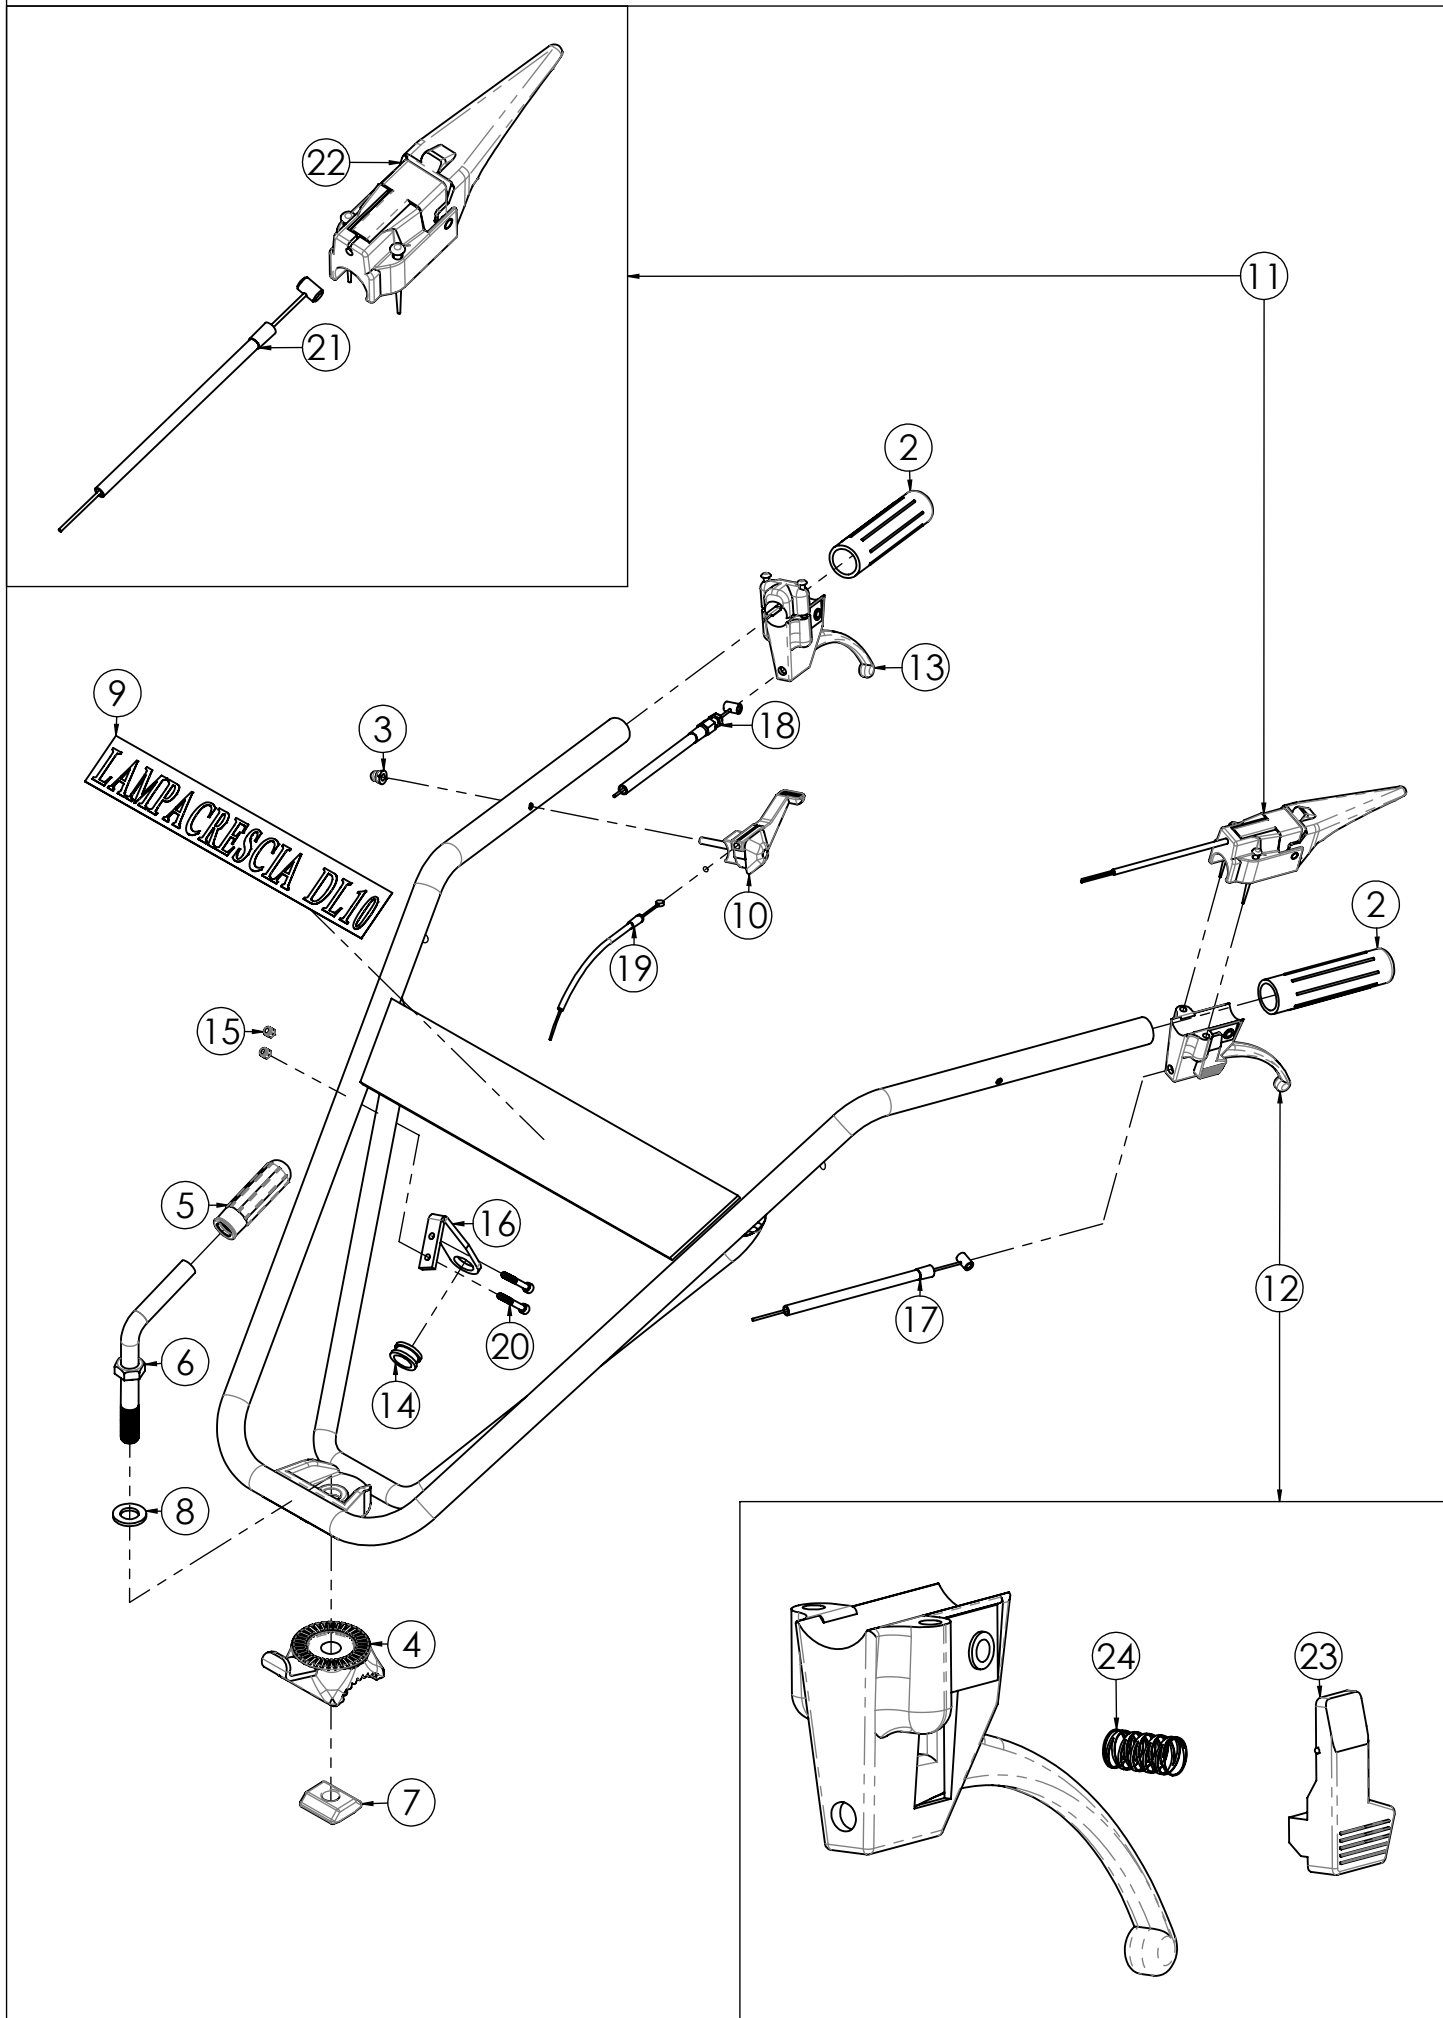

DL10

VERSIONE DIESEL

N.	CODICE	DESCRIZIONE	QUANTITA'
1	120217	STEGOLA	1
2	270040	LEVA FRIZIONE STAZ. SX	1
3	271017	MANOPOLA C. D.25 S/PARAMANI	2
4	250005	CAVO TRASMISSIONE FRIZIONE	1
5	284025	DADO 6 MA CIECO	1
6	270036	LEVA MOTORSTOP BENZINA	1
7	280123	VITE 6X40 MA BRUGOLA Z.	1
8	284003	DADO 6 MA AUTOBLOC. ALTO	1
9	100001	SNODO STEGOLA	1
10	271009	MANOPOLA PERNO STEGOLA	1
11	120033	PERNO BLOCCO STEGOLA	1
12	120032	DADO PERNO FIL.1.5	1
13	285007	RONDELLA 16X30X3 PIANA Z.	1
14	410027	ADESIVO DL10	1
15	270004	MANETTINO GAS 6X70	1
16	270051	LEVA SICUREZZA RM DX	1
17	250006	CAVO TRASMISSIONE R.M.	1
18	250004	CAVO TRASMISSIONE GAS	1
19	280159	VITE 5X35 MA BRUCOLA Z	2
20	284040	DADO 5 MA AUTOBLOC.ALTO	2
21	271044	GOMMINO PASSACAVO	1
22	120452	PIATTINA 100X30X5 FOR.NERA	1
23	250024	CAVO TRASMISSIONE STOP DIESEL	1
24	270038	LEVA MOTORSTOP DIESEL	1
25	380003	FASCETTA C/DADO M6 PER LEVA	1
26	220033	MOLLA PER PULSANTE	1
27	270056	PULSANTE BLOCCO LEVA FRIZIONE	1

N.	CODICE	DESCRIZIONE	QUANTITA'
1	120217	STEGOLA	1
2	271017	MANOPOLA C. D.25 S/PARAMANI	2
3	284025	DADO 6 MA CIECO	1
4	100001	SNODO STEGOLA	1
5	271009	MANOPOLA PERNO STEGOLA	1
6	120033	PERNO BLOCCO STEGOLA	1
7	120032	DADO PERNO FIL. 1.5	1
8	285007	RONDELLA 16X30X3 PIANA Z.	1
9	410027	ADESIVO DL10	1
10	270004	MANETTINO GAS 6X70	1
11	270084	LEVA MOTORSTOP BENZINA	1
12	270079	LEVA FRIZIONE SX NUOVA	1
13	270090	LEVA INNESTO R.M. DX	1
14	271044	GOMMINO PASSACAVO	1
15	284040	DADO 5 MA AUTOBLOC.ALTO	2
16	120452	PIATTINA 100X30X5 FOR.NERA	1
17	250005	CAVO TRASMISSIONE FRIZIONE	1
18	250006	CAVO TRASMISSIONE R.M.	1
19	250004	CAVO TRASMISSIONE GAS	1
20	280159	VITE 5X35 MA BRUCOLA Z	2
21	250024	CAVO TRASMISSIONE STOP DIESEL	1
22	270081	LEVA MOTORSTOP DIESEL	1
23	220033	MOLLA PER PULSANTE	1
24	270056	PULSANTE BLOCCO LEVA FRIZIONE	1